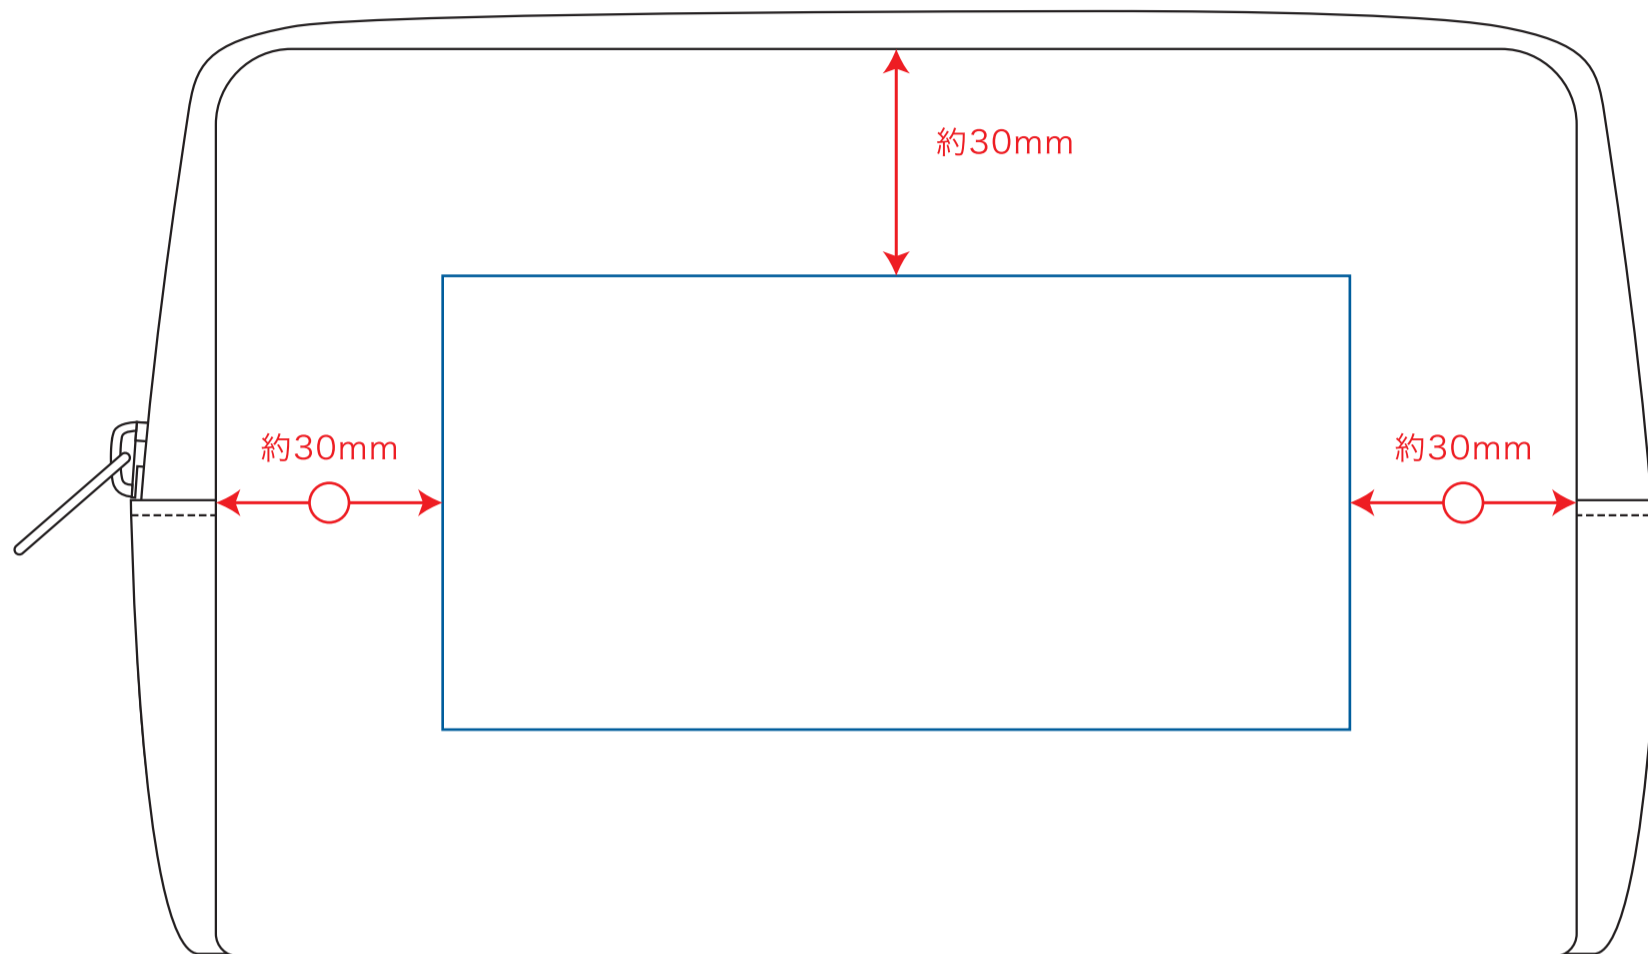

# キャンバスファスナーポーチ (M)

デザインスペース : W120×H60 (mm)  
■シルク単色印刷 最大範囲 : W120×H60 (mm)  
■熱転写フルカラー印刷 最大範囲 : W100×H60 (mm)

...印刷領域 ※この領域を超えての印刷はできません。

デザイン指示