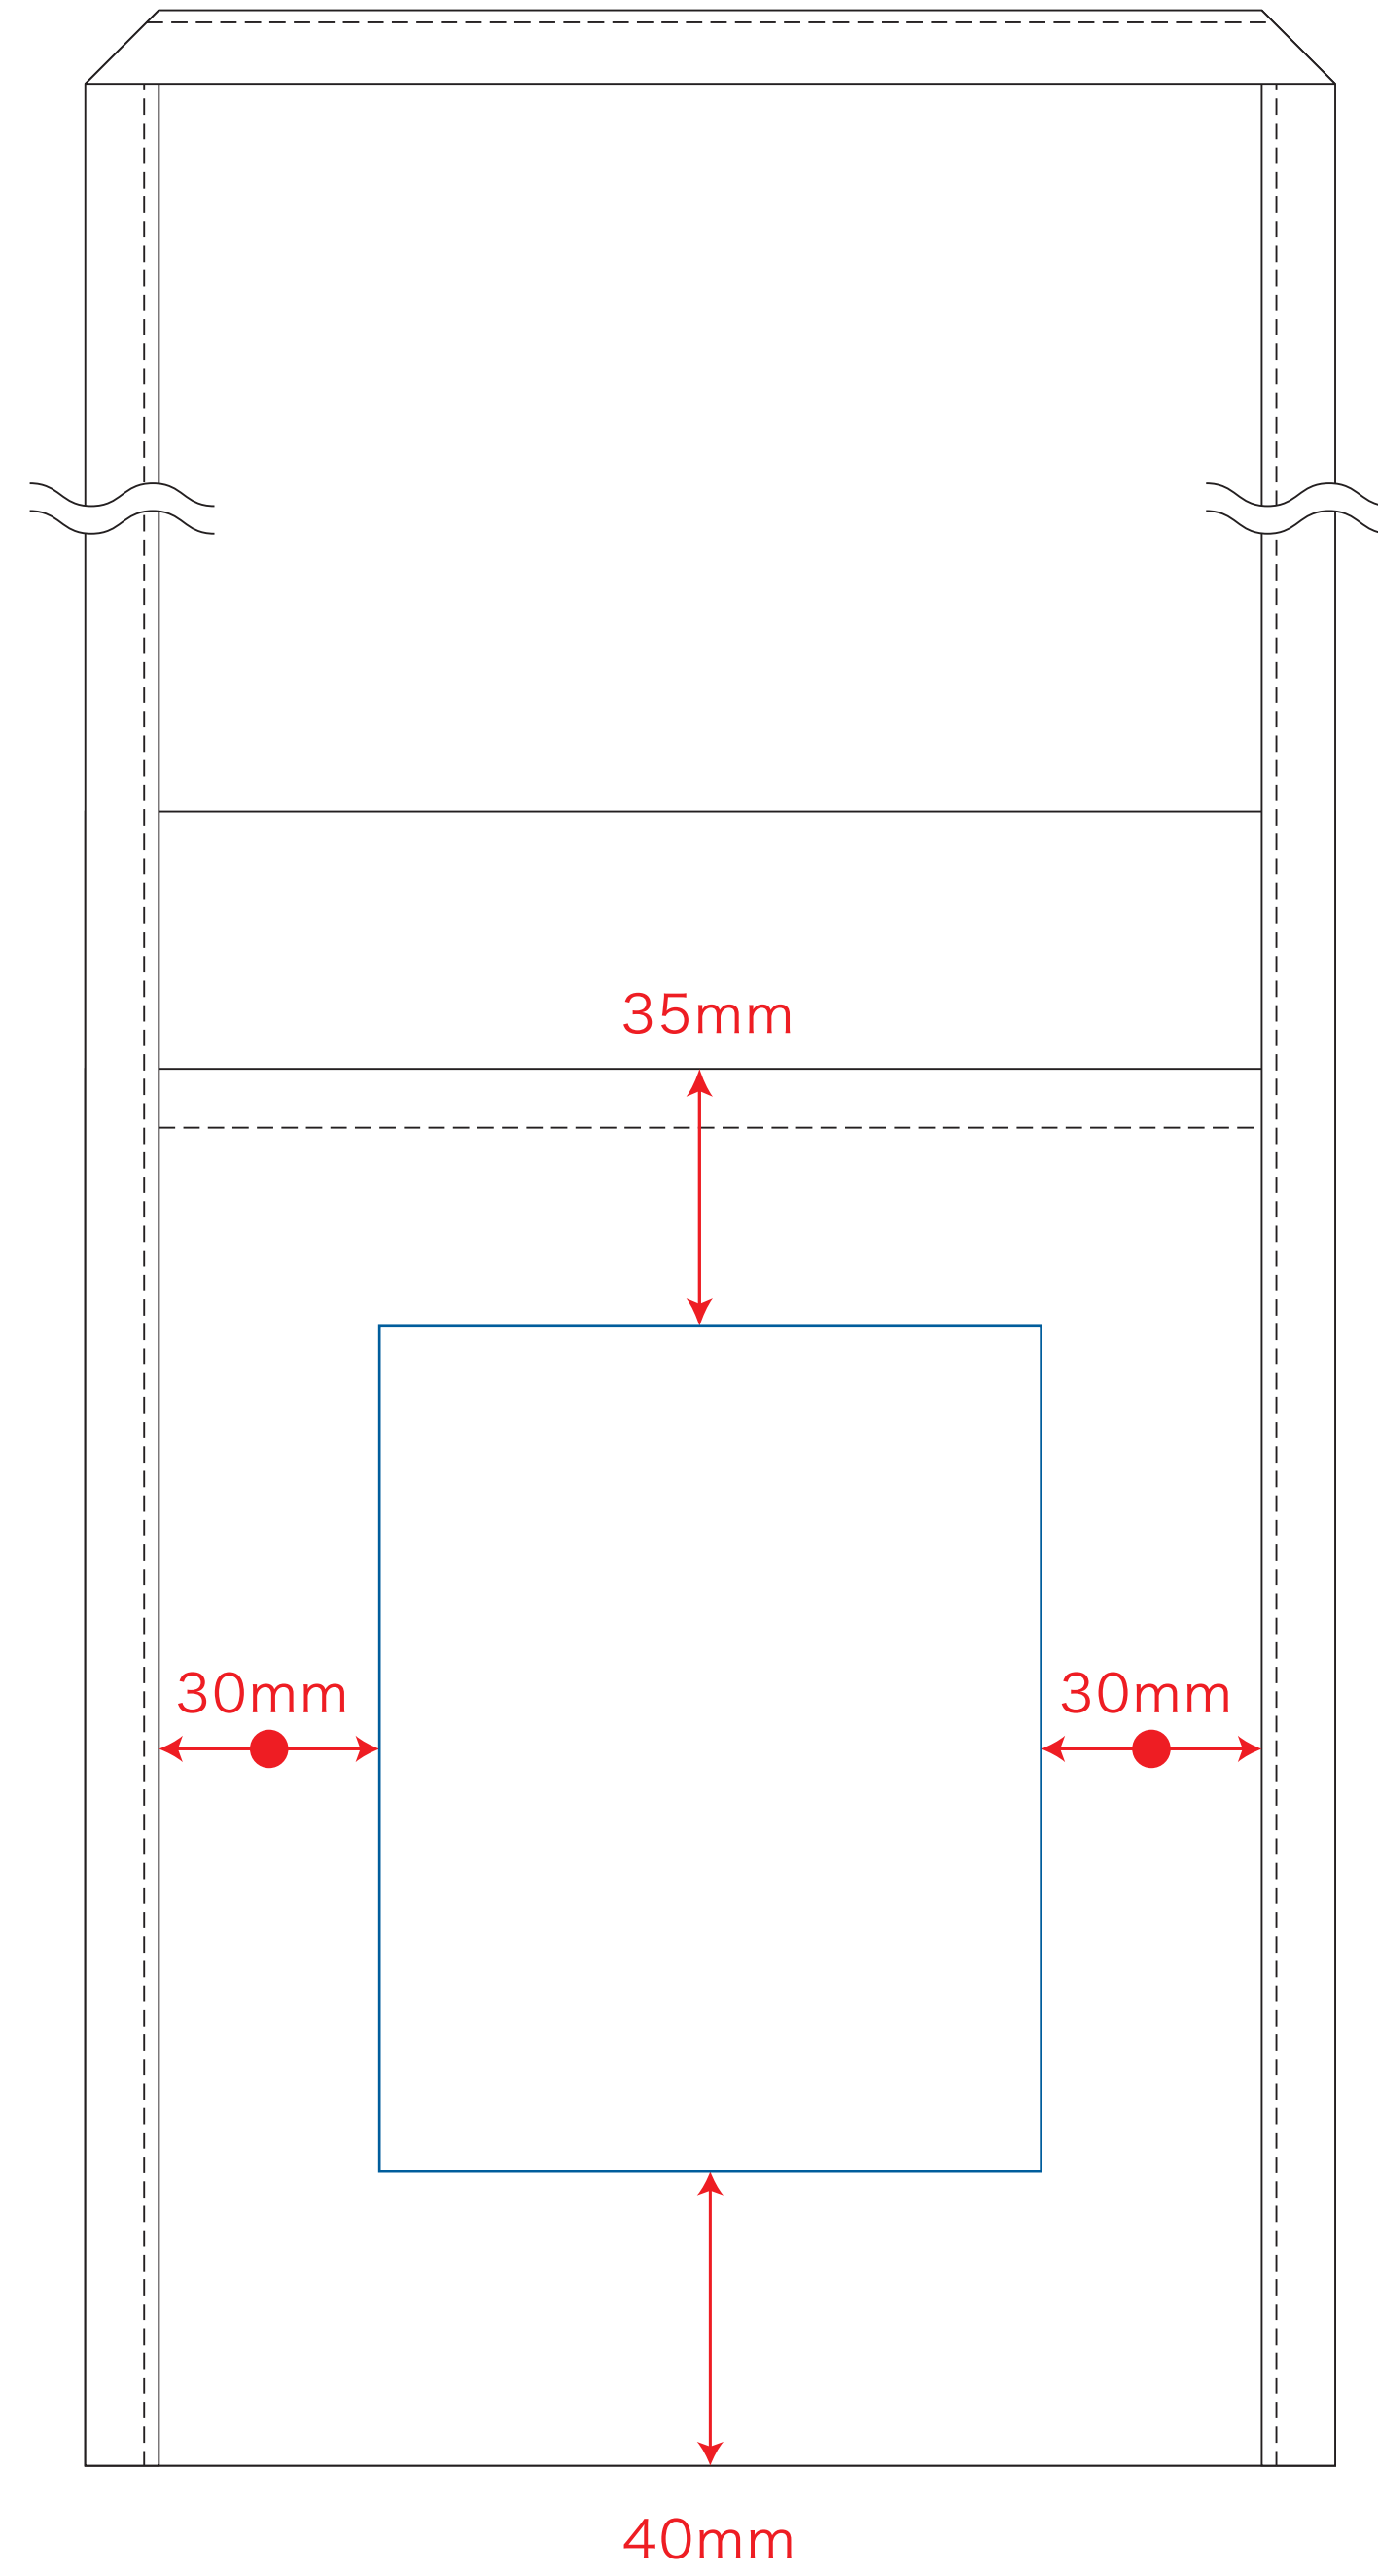

レイアウト可能範囲：W90×H100 (mm)

■シルク単色印刷 最大範囲：W90×H115 (mm)

■熱転写フルカラー印刷 最大範囲：W90×H100 (mm)

表面(オープンポケット側)

 ...印刷領域 ※この領域を超えての印刷はできません。

デザイン指示