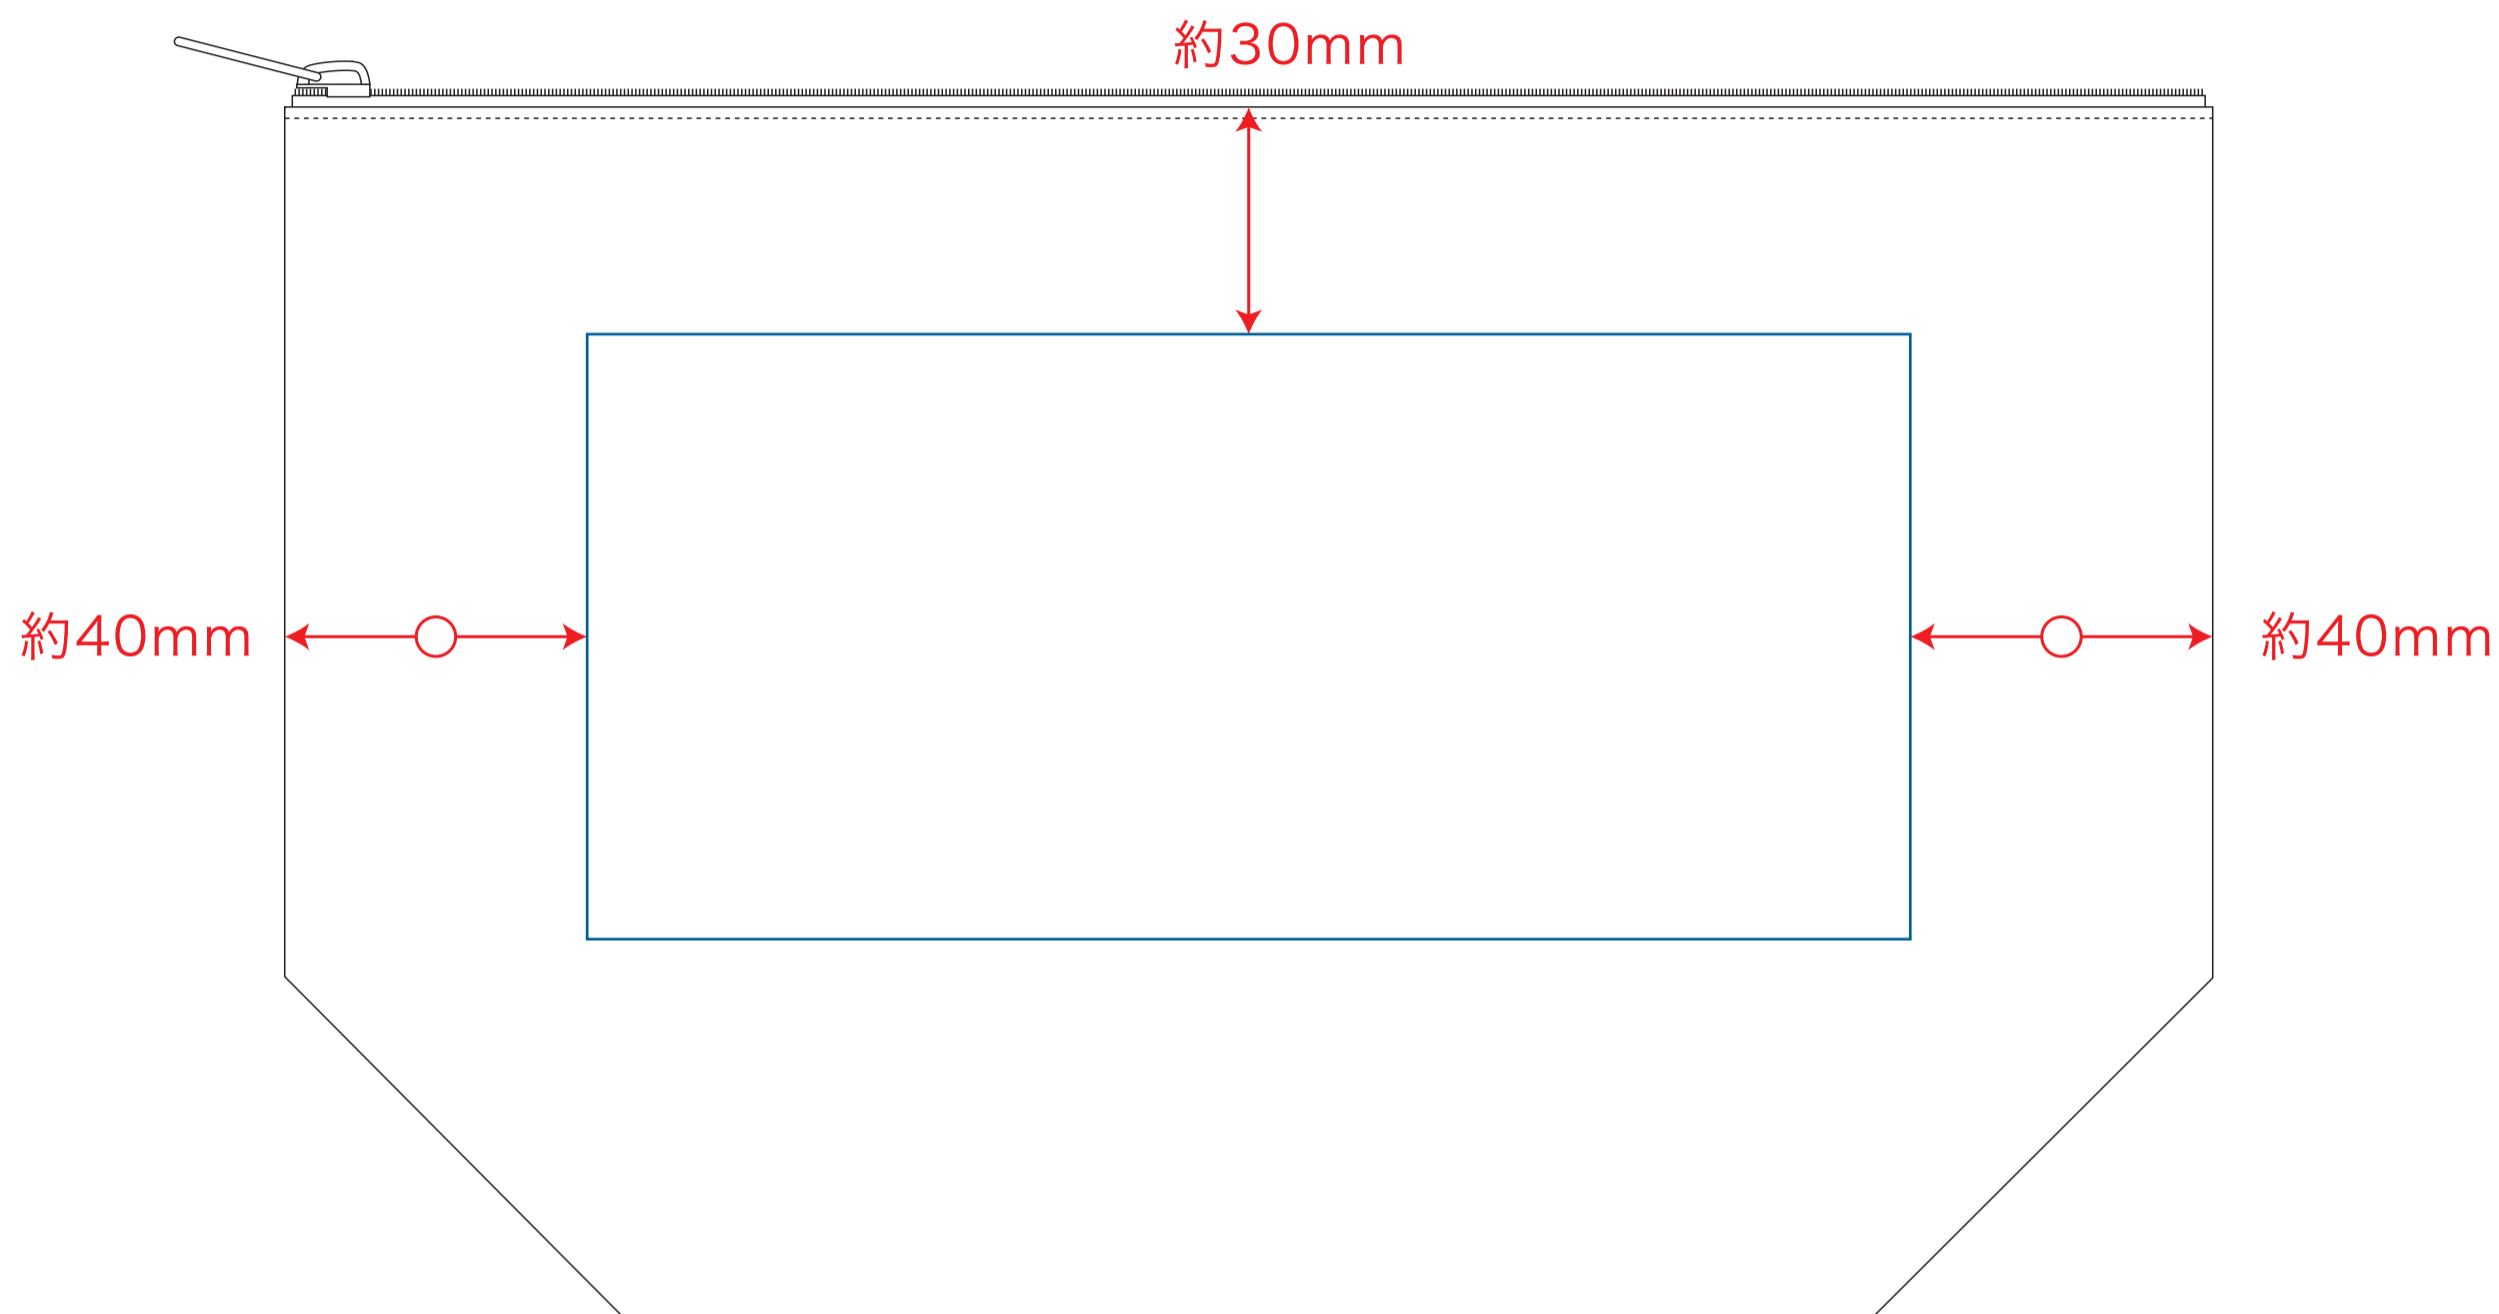

デニムデイリーポーチ (M)

デザインスペース：W175×H80 (mm)

■シルク単色印刷 最大範囲：W175×H80 (mm)

■熱転写フルカラー印刷 最大範囲：W100×H80 (mm)

 …印刷領域 ※この領域を超えての印刷はできません。

デザイン指示

Blank area for design instructions.