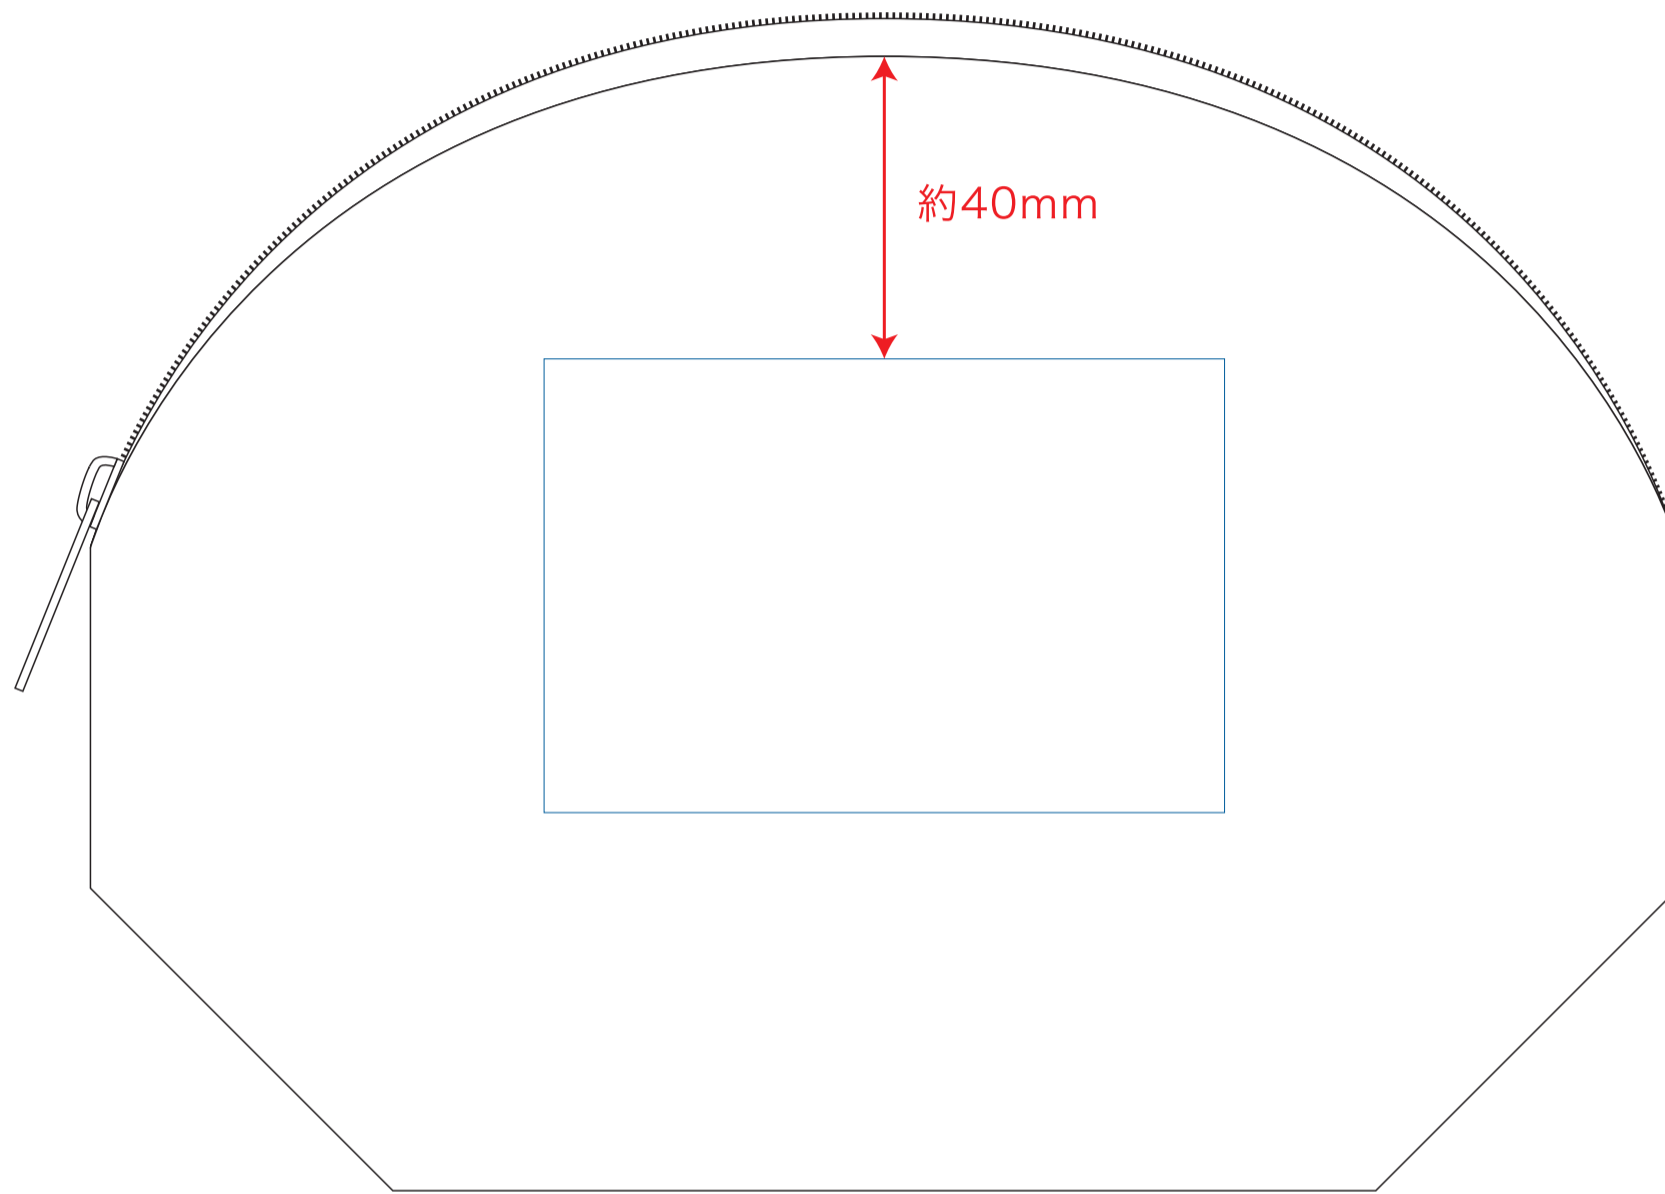

デザインスペース：W90×H60 (mm)

■シルク単色印刷 最大範囲：W90×H60 (mm)

■熱転写フルカラー印刷 最大範囲：W90×H60 (mm)

※上からの位置合わせのみ（基本はセンター合わせ）

 …印刷領域 ※この領域を超えての印刷はできません。

デザイン指示