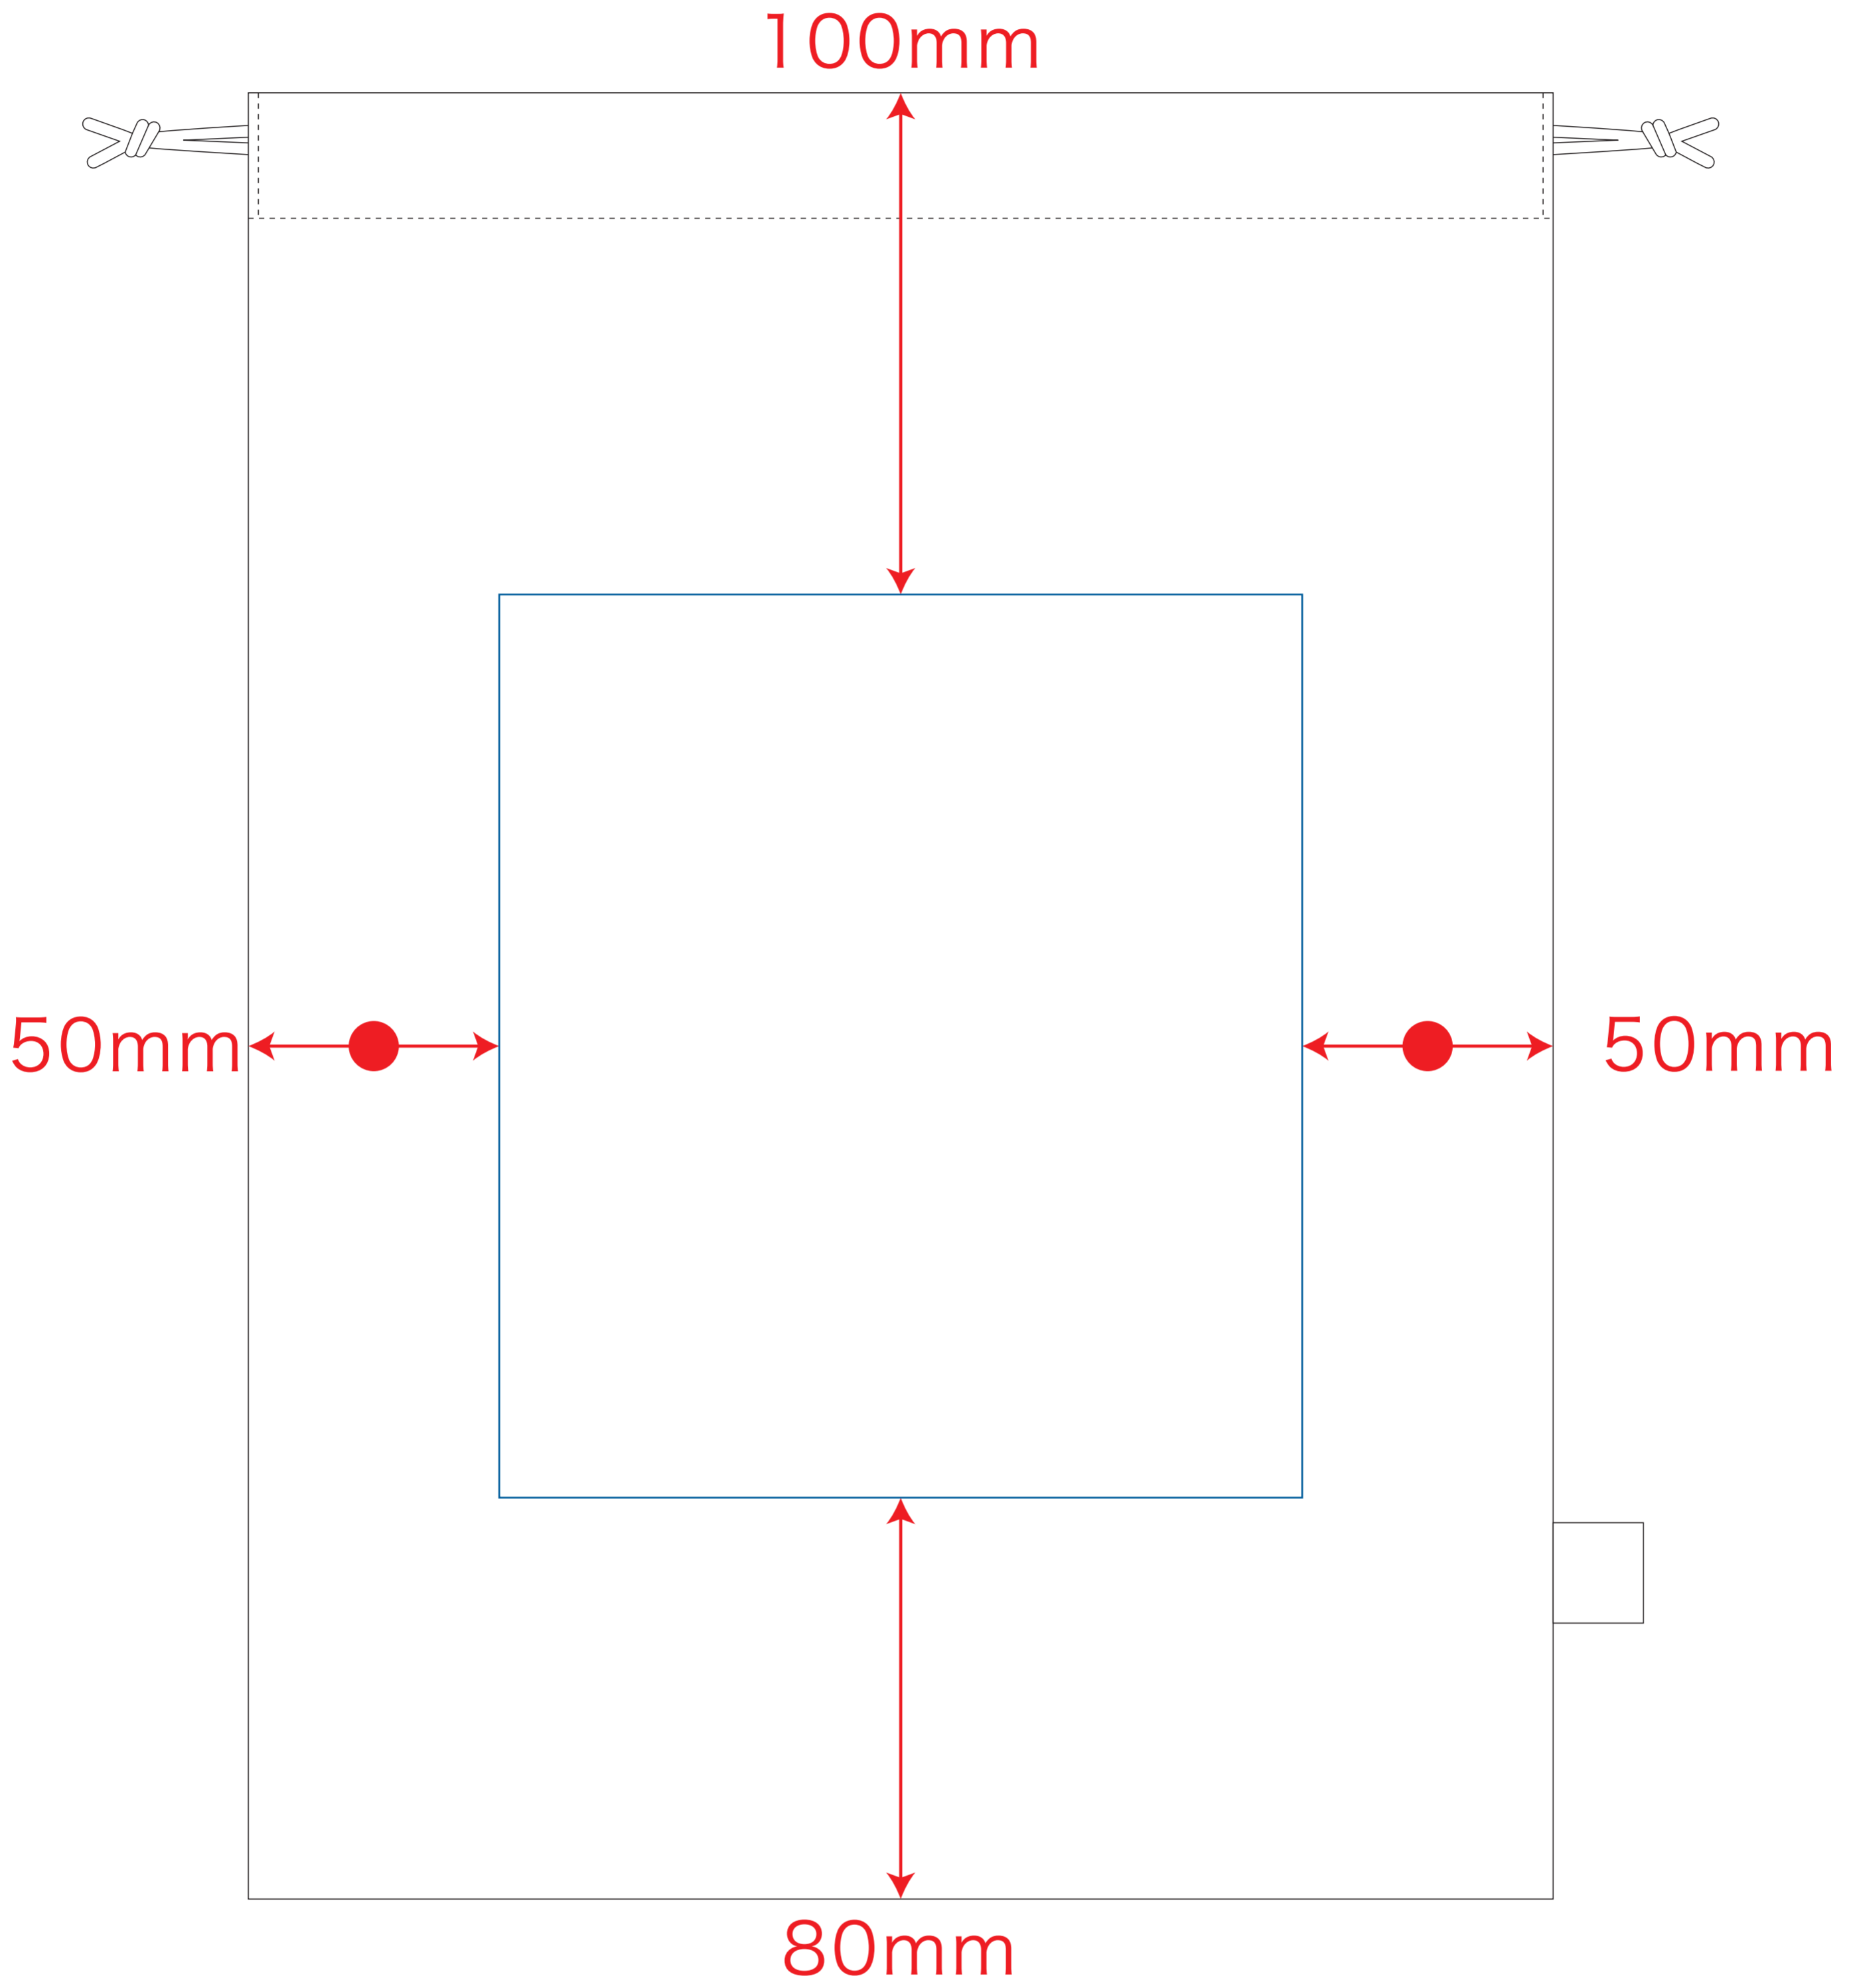

シルク・熱転写用

※シルク印刷 ベタ不可

デザインスペース：W160×H180 (mm)

■シルク単色印刷 最大範囲：W160×H180 (mm)

■熱転写フルカラー印刷 最大範囲：W100×H100 (mm)

□・・・印刷領域 ※この領域を超えての印刷はできません。

デザイン指示