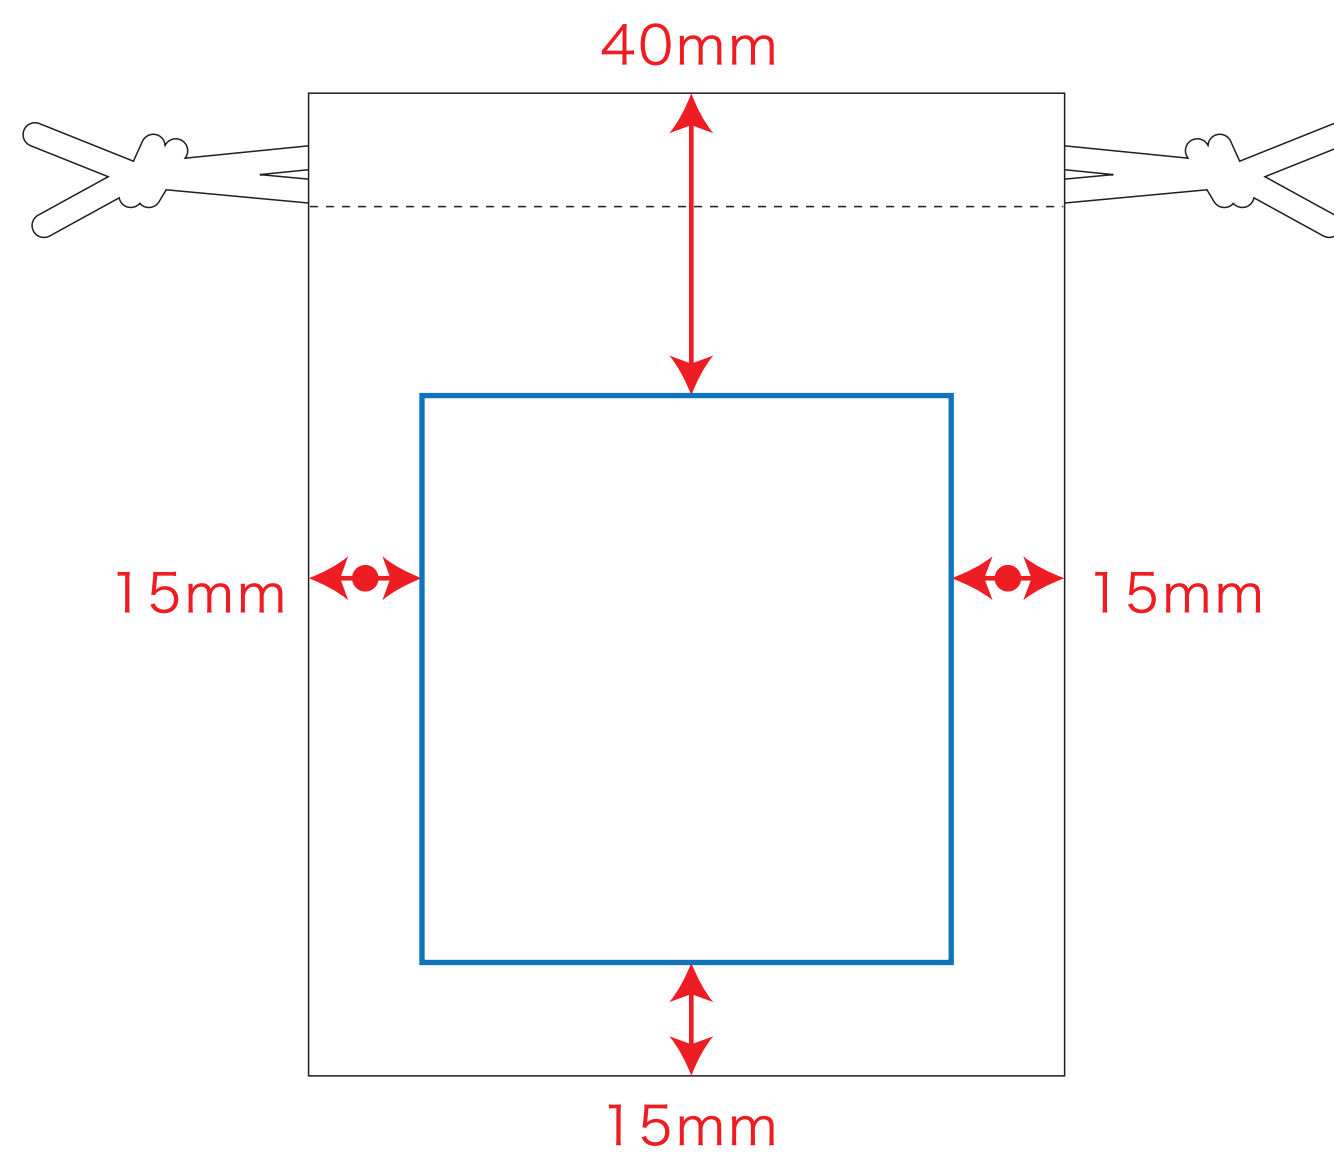

シルク用

※ベタ不可

デザインスペース : W60×H70 (mm)  
■シルク単色印刷 最大範囲 : W60×H70 (mm)

熱転写用

デザインスペース : W70×H75 (mm)  
■熱転写フルカラー印刷 最大範囲 : W70×H75 (mm)

 ...印刷領域 ※この領域を超えての印刷はできません。

## デザイン指示

Blank area for design instructions.