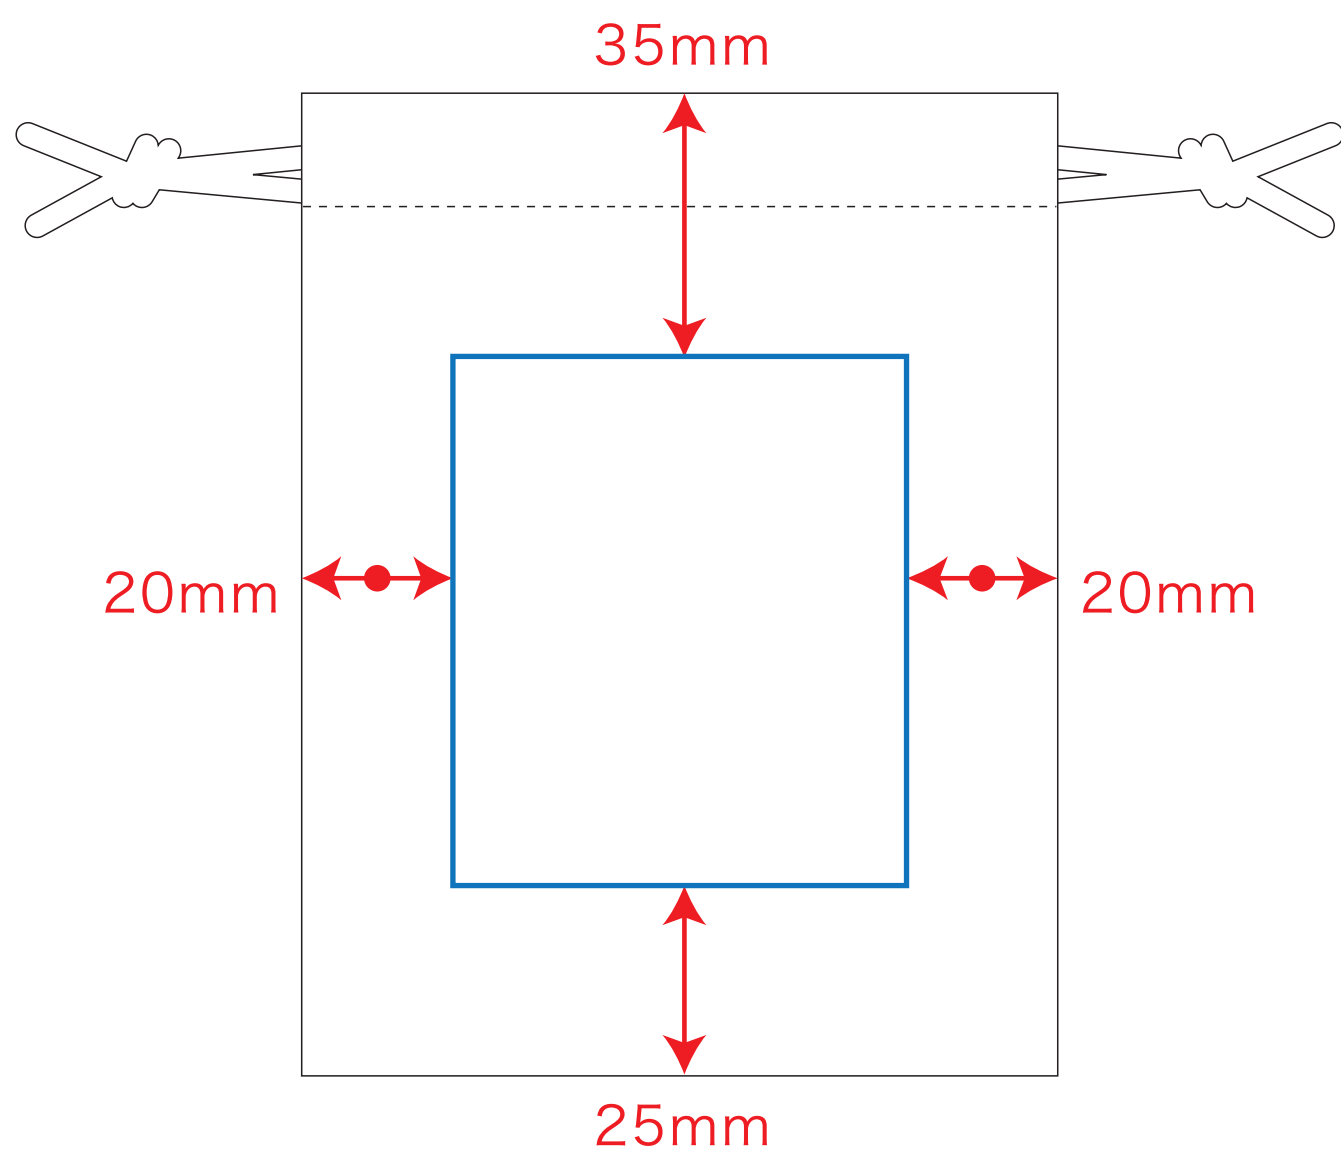

シルク用

※ベタ不可

デザインスペース : W60×H70 (mm)  
■シルク単色印刷 最大範囲 : W60×H70 (mm)

熱転写用

デザインスペース : W70×H75 (mm)  
■熱転写フルカラー印刷 最大範囲 : W70×H75 (mm)

 ...印刷領域 ※この領域を超えての印刷はできません。

## デザイン指示

Blank area for design instructions.