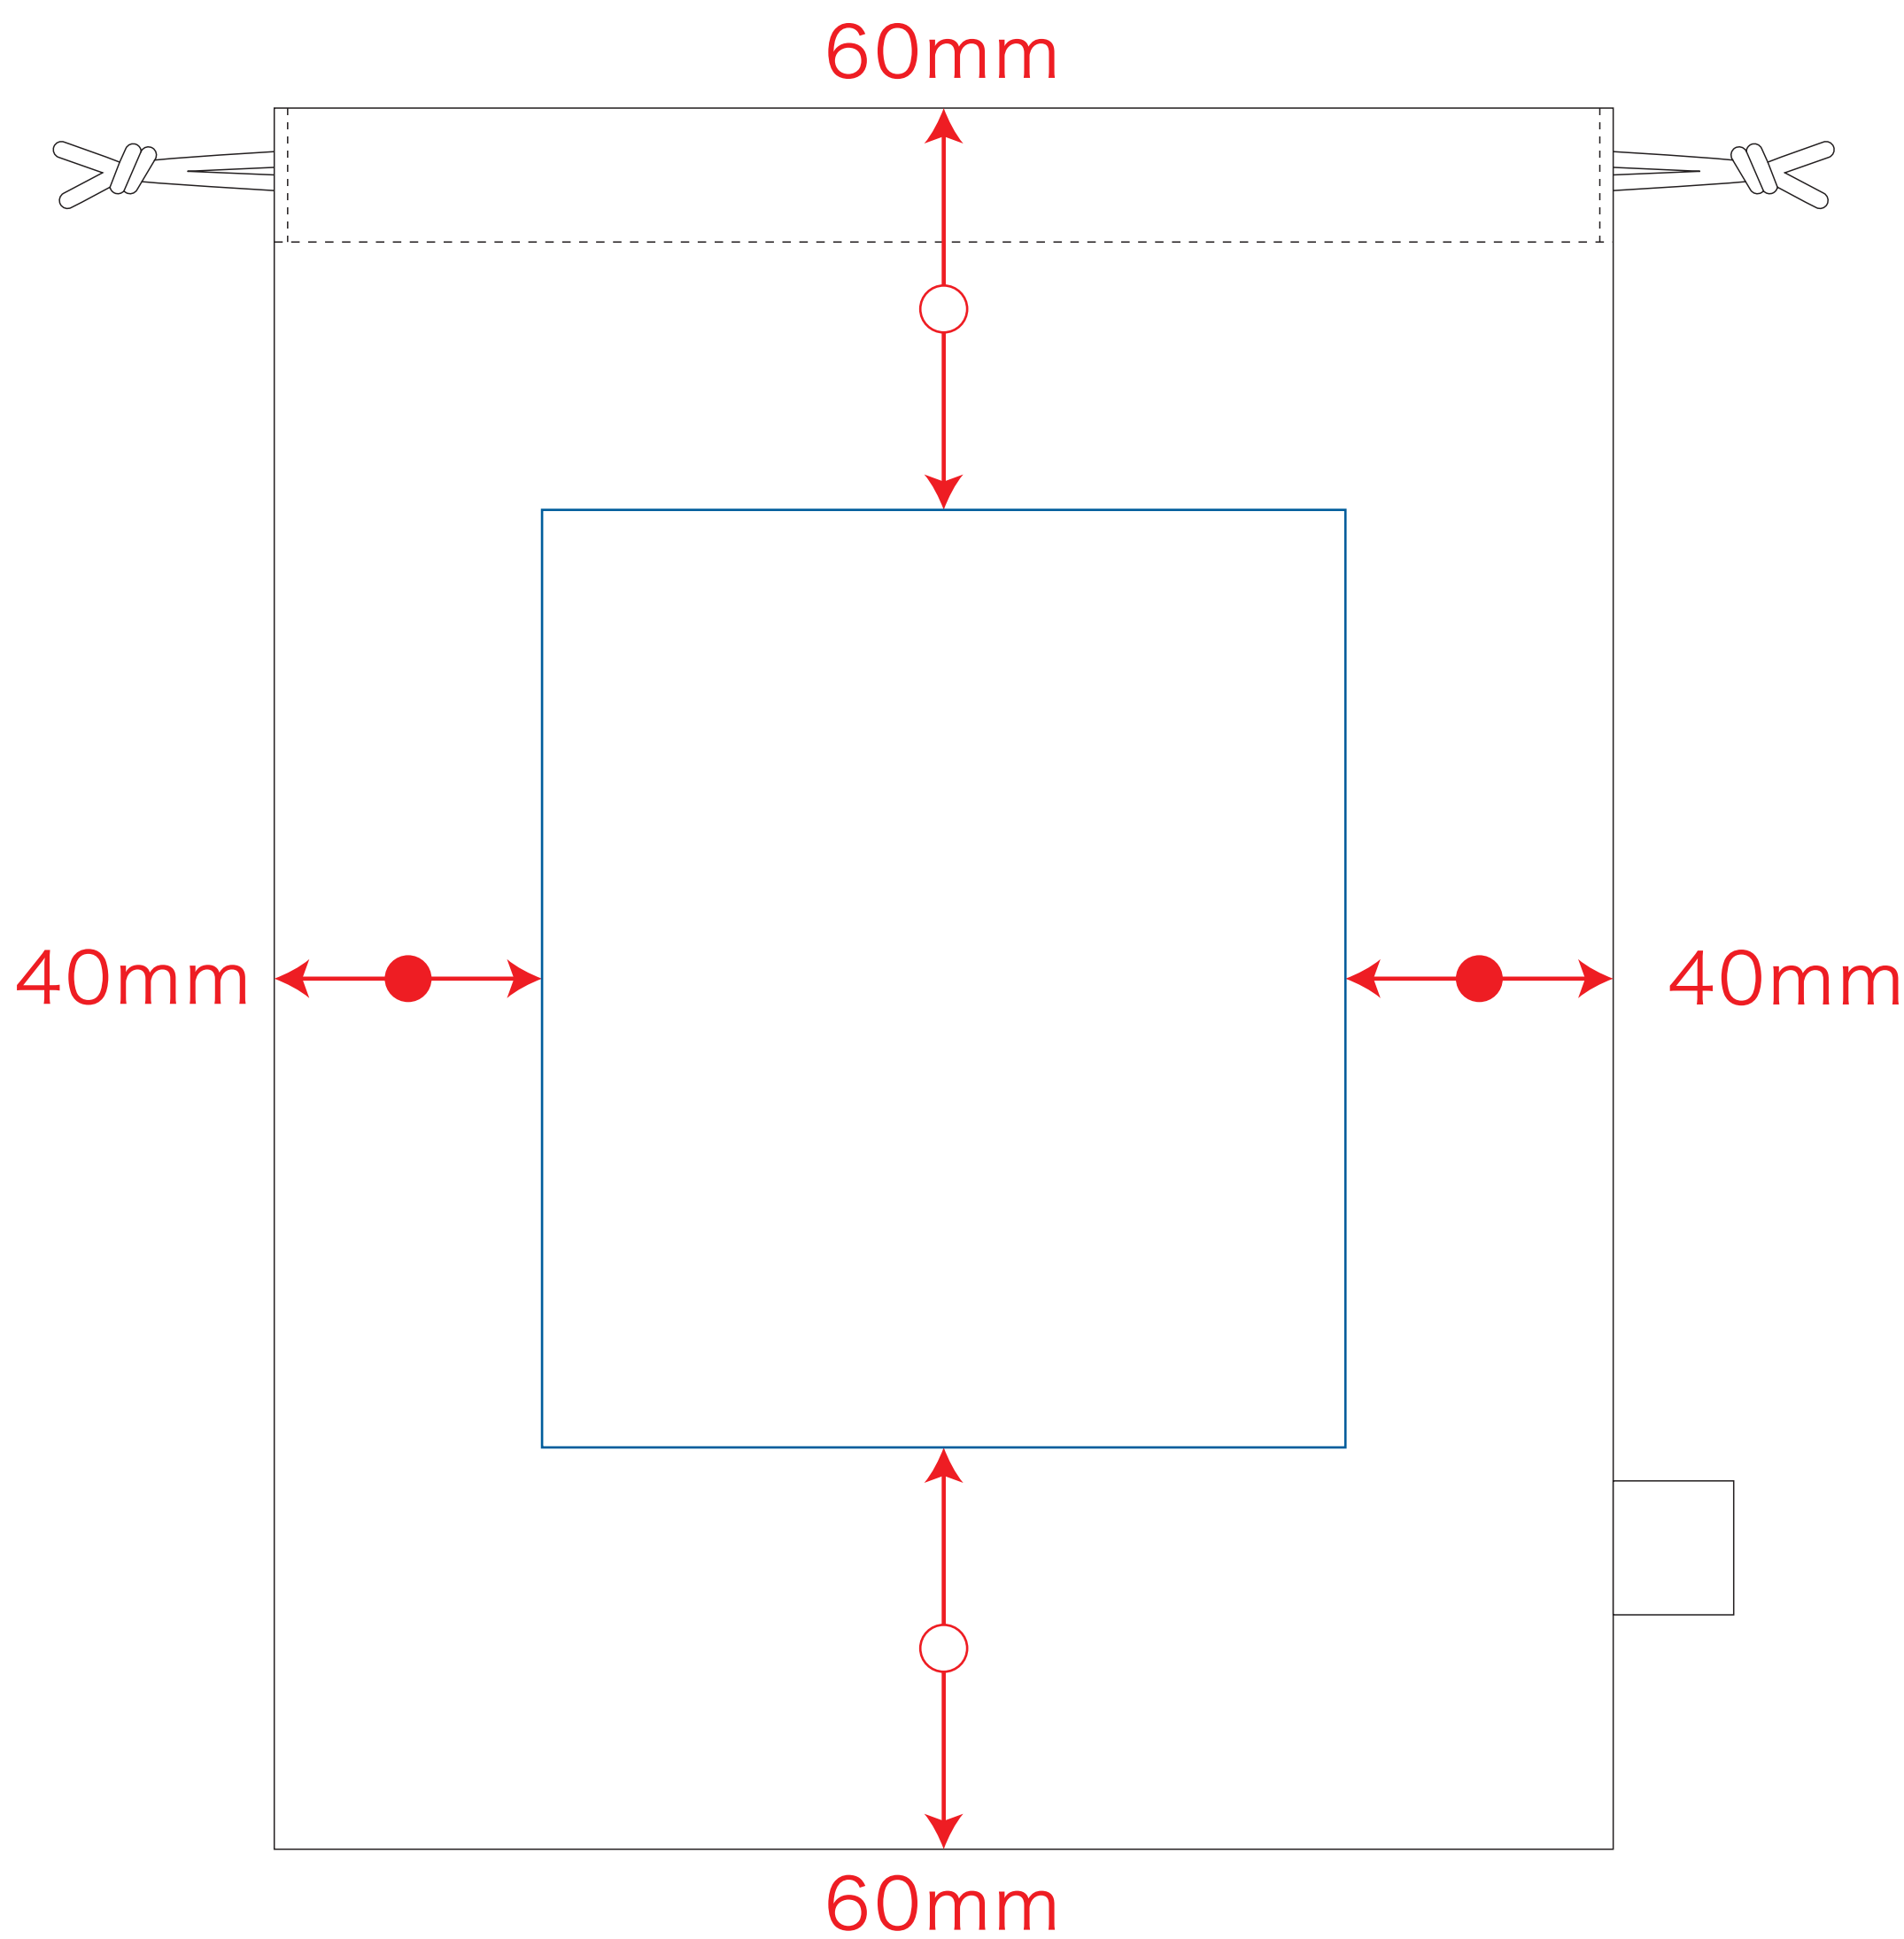

シルク・熱転写用

※シルク印刷 ベタ不可

デザインスペース：W120×H140 (mm)

■シルク単色印刷 最大範囲：W120×H140 (mm)

■熱転写フルカラー印刷 最大範囲：W100×H100 (mm)

□・・・印刷領域 ※この領域を超えての印刷はできません。

デザイン指示