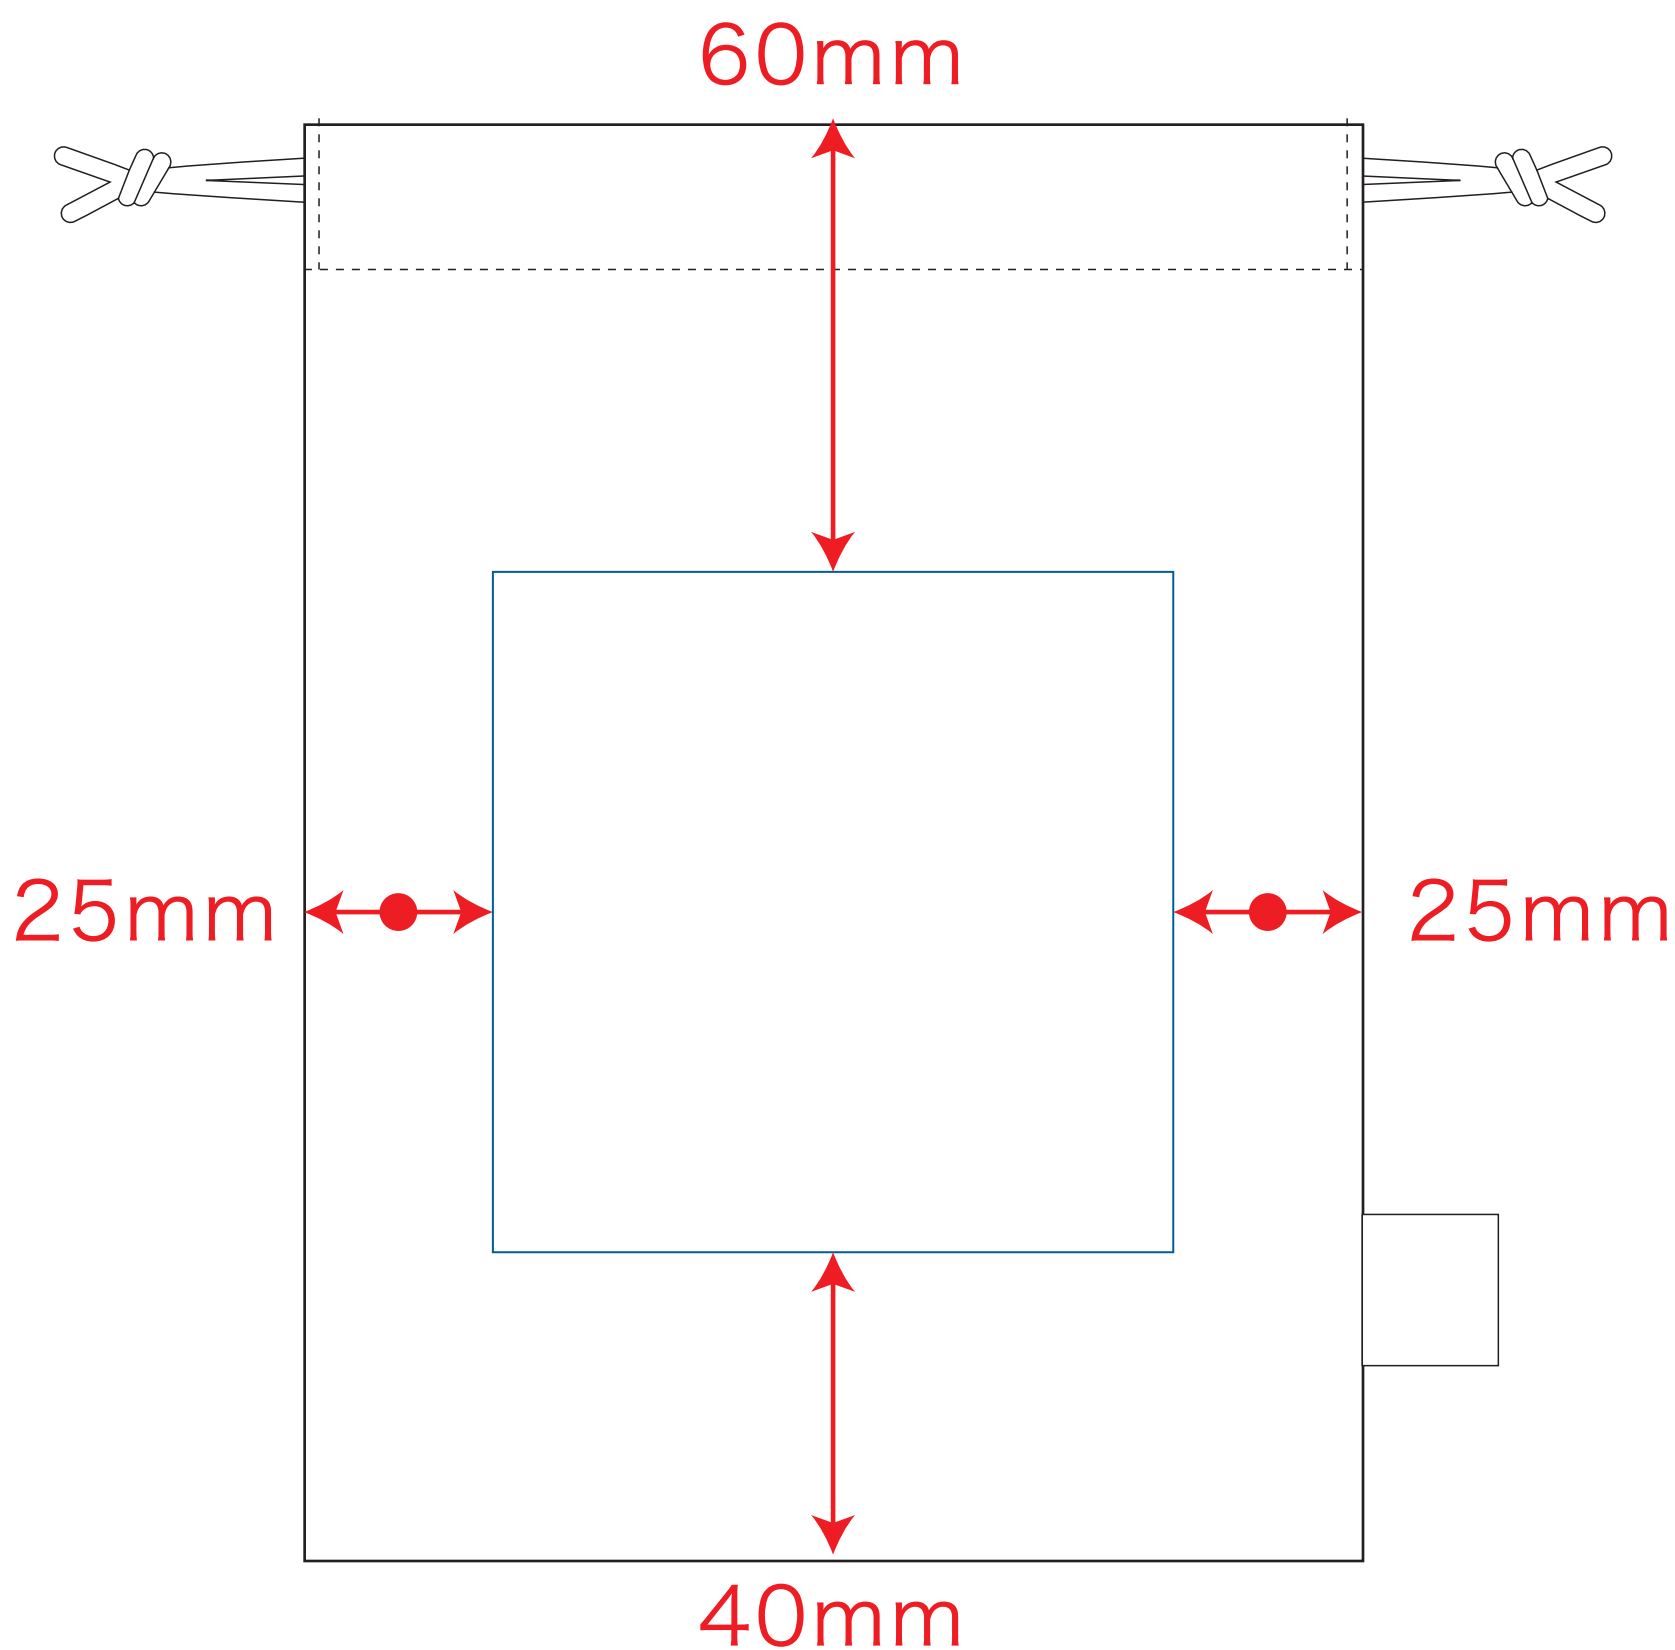

シルク・熱転写用

※シルク印刷 ベタ不可

デザインスペース：W90×H90 (mm)

■シルク単色印刷 最大範囲：W90×H90 (mm)

■熱転写フルカラー印刷 最大範囲：W90×H90 (mm)

□・・・印刷領域 ※この領域を超えての印刷はできません。

デザイン指示