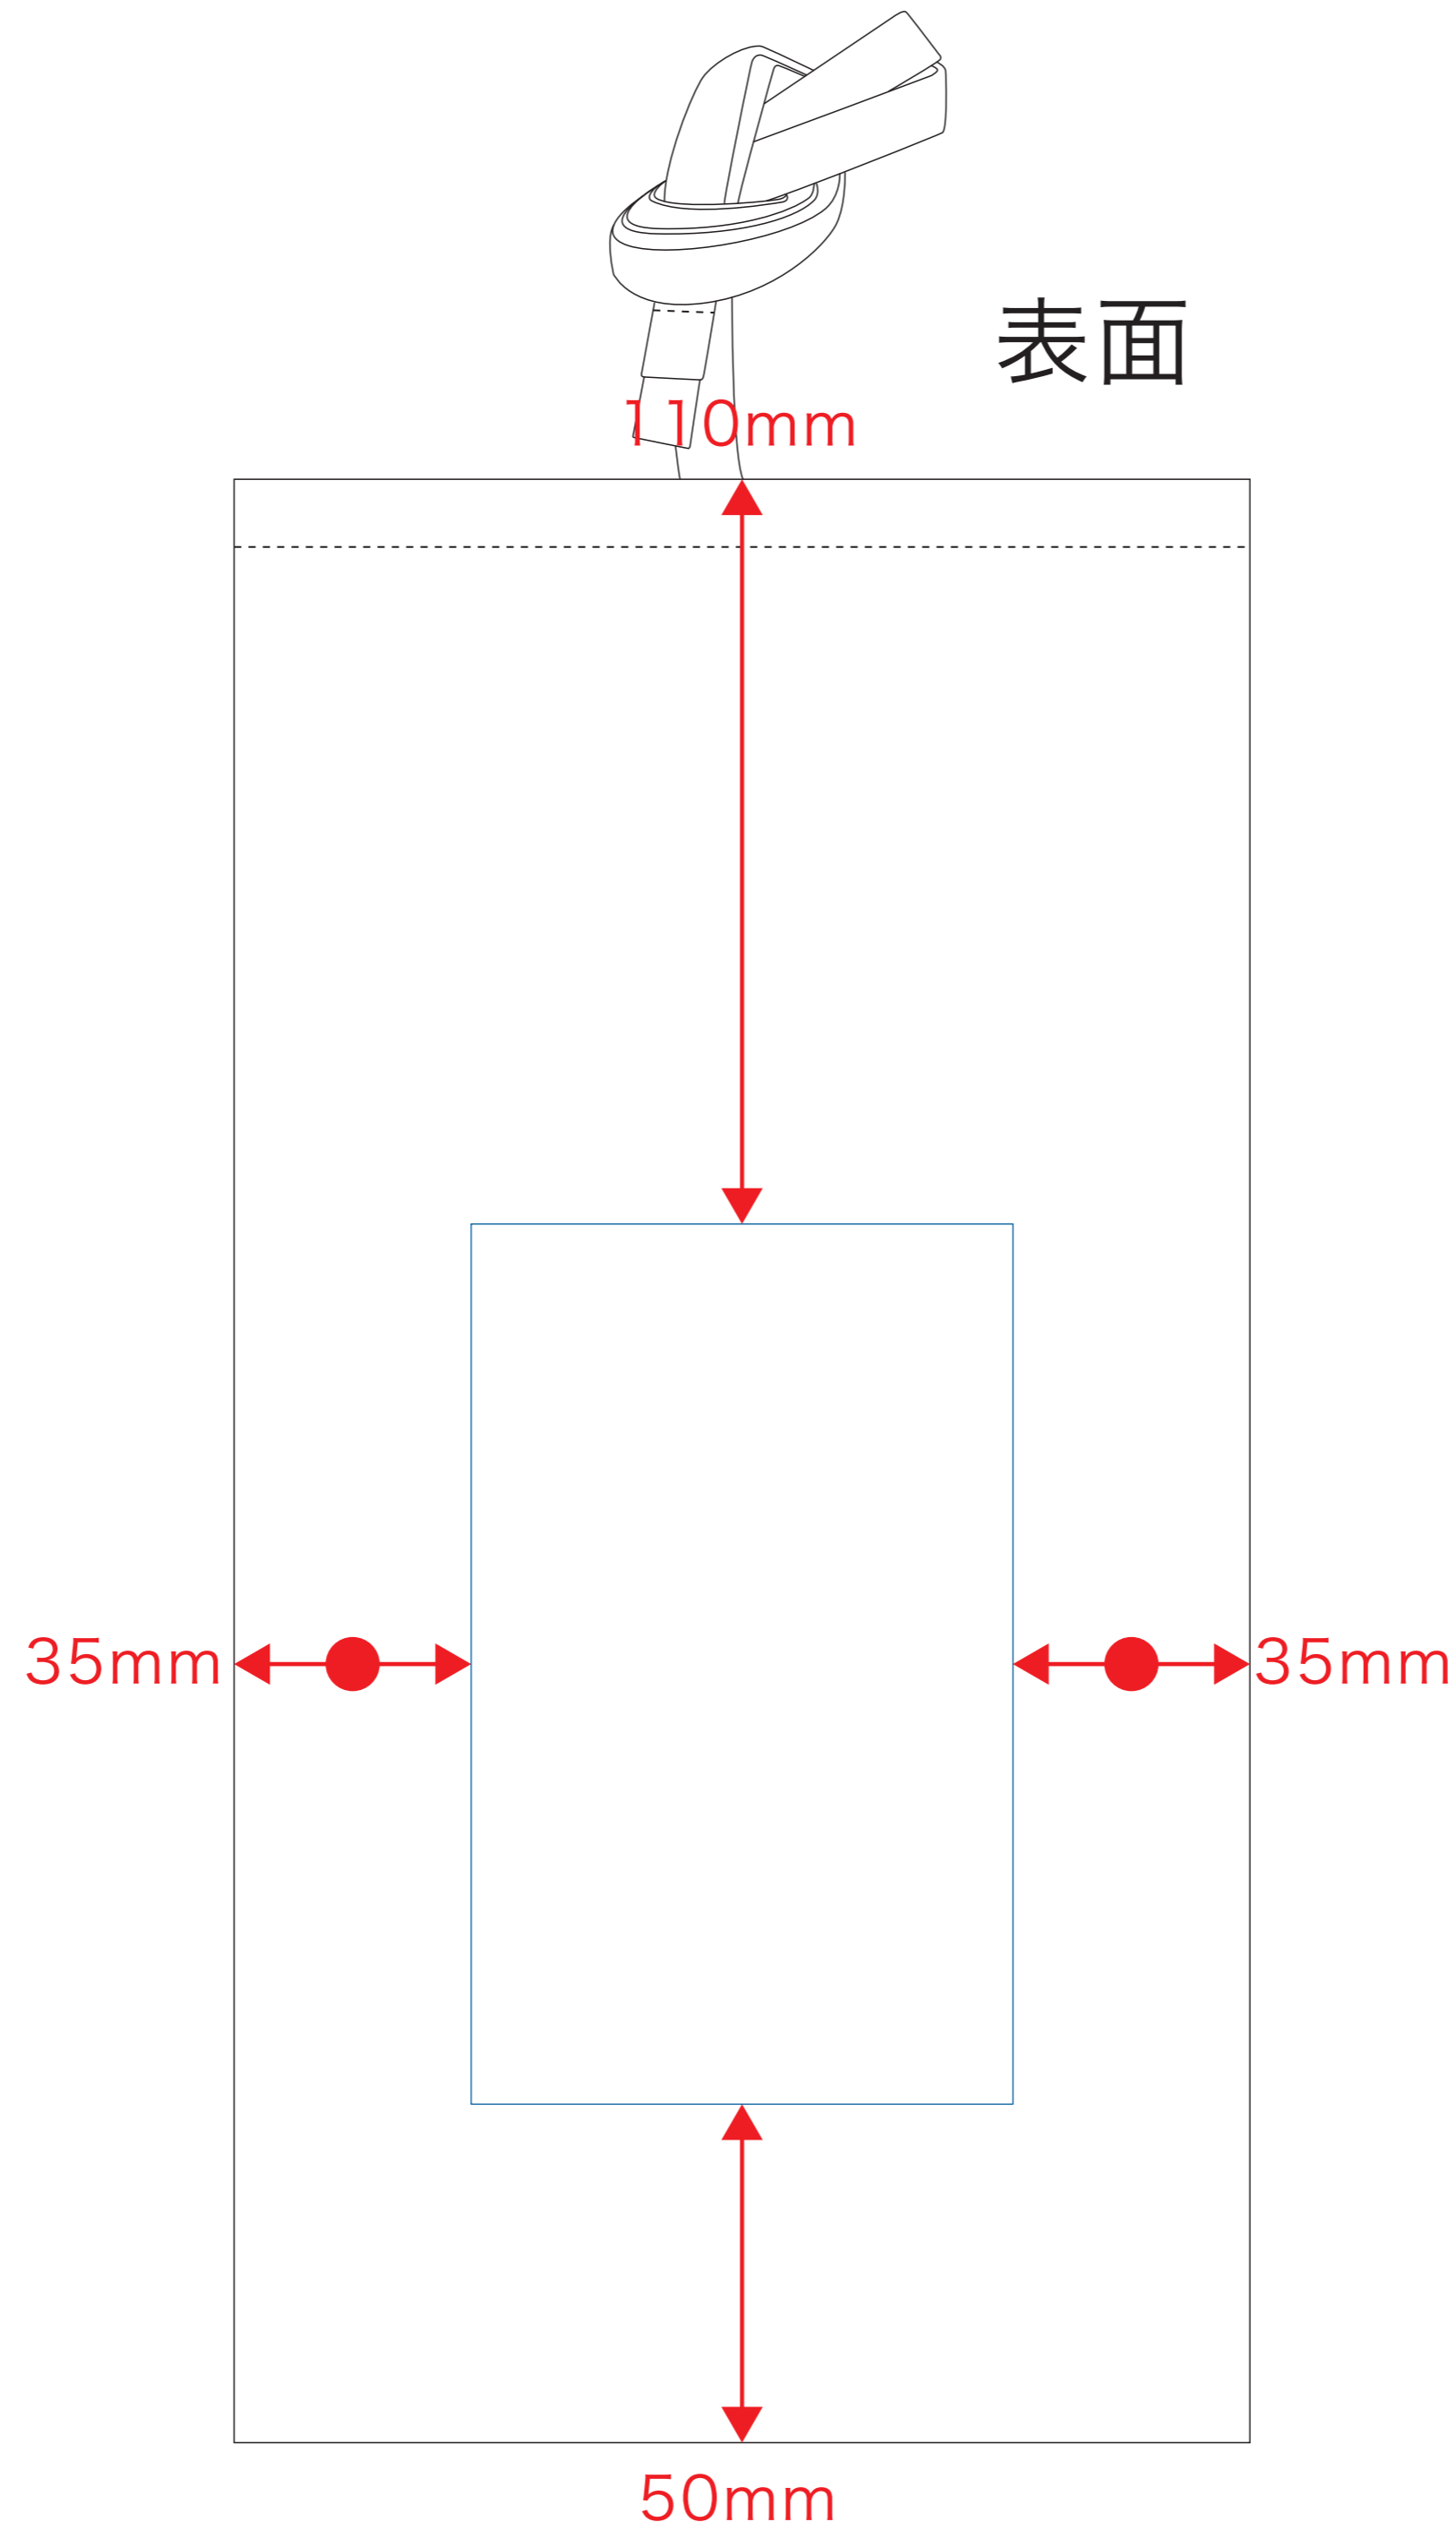

デザインスペース : W80×H130 (mm)

■シルク単色印刷 最大範囲 : W80×H130 (mm)

■フルカラー熱転写印刷 最大範囲 : W80×H100 (mm)

シルク・熱転写用

※ベタ不可

印刷領域 ※この領域を超えての印刷はできません。

デザイン指示