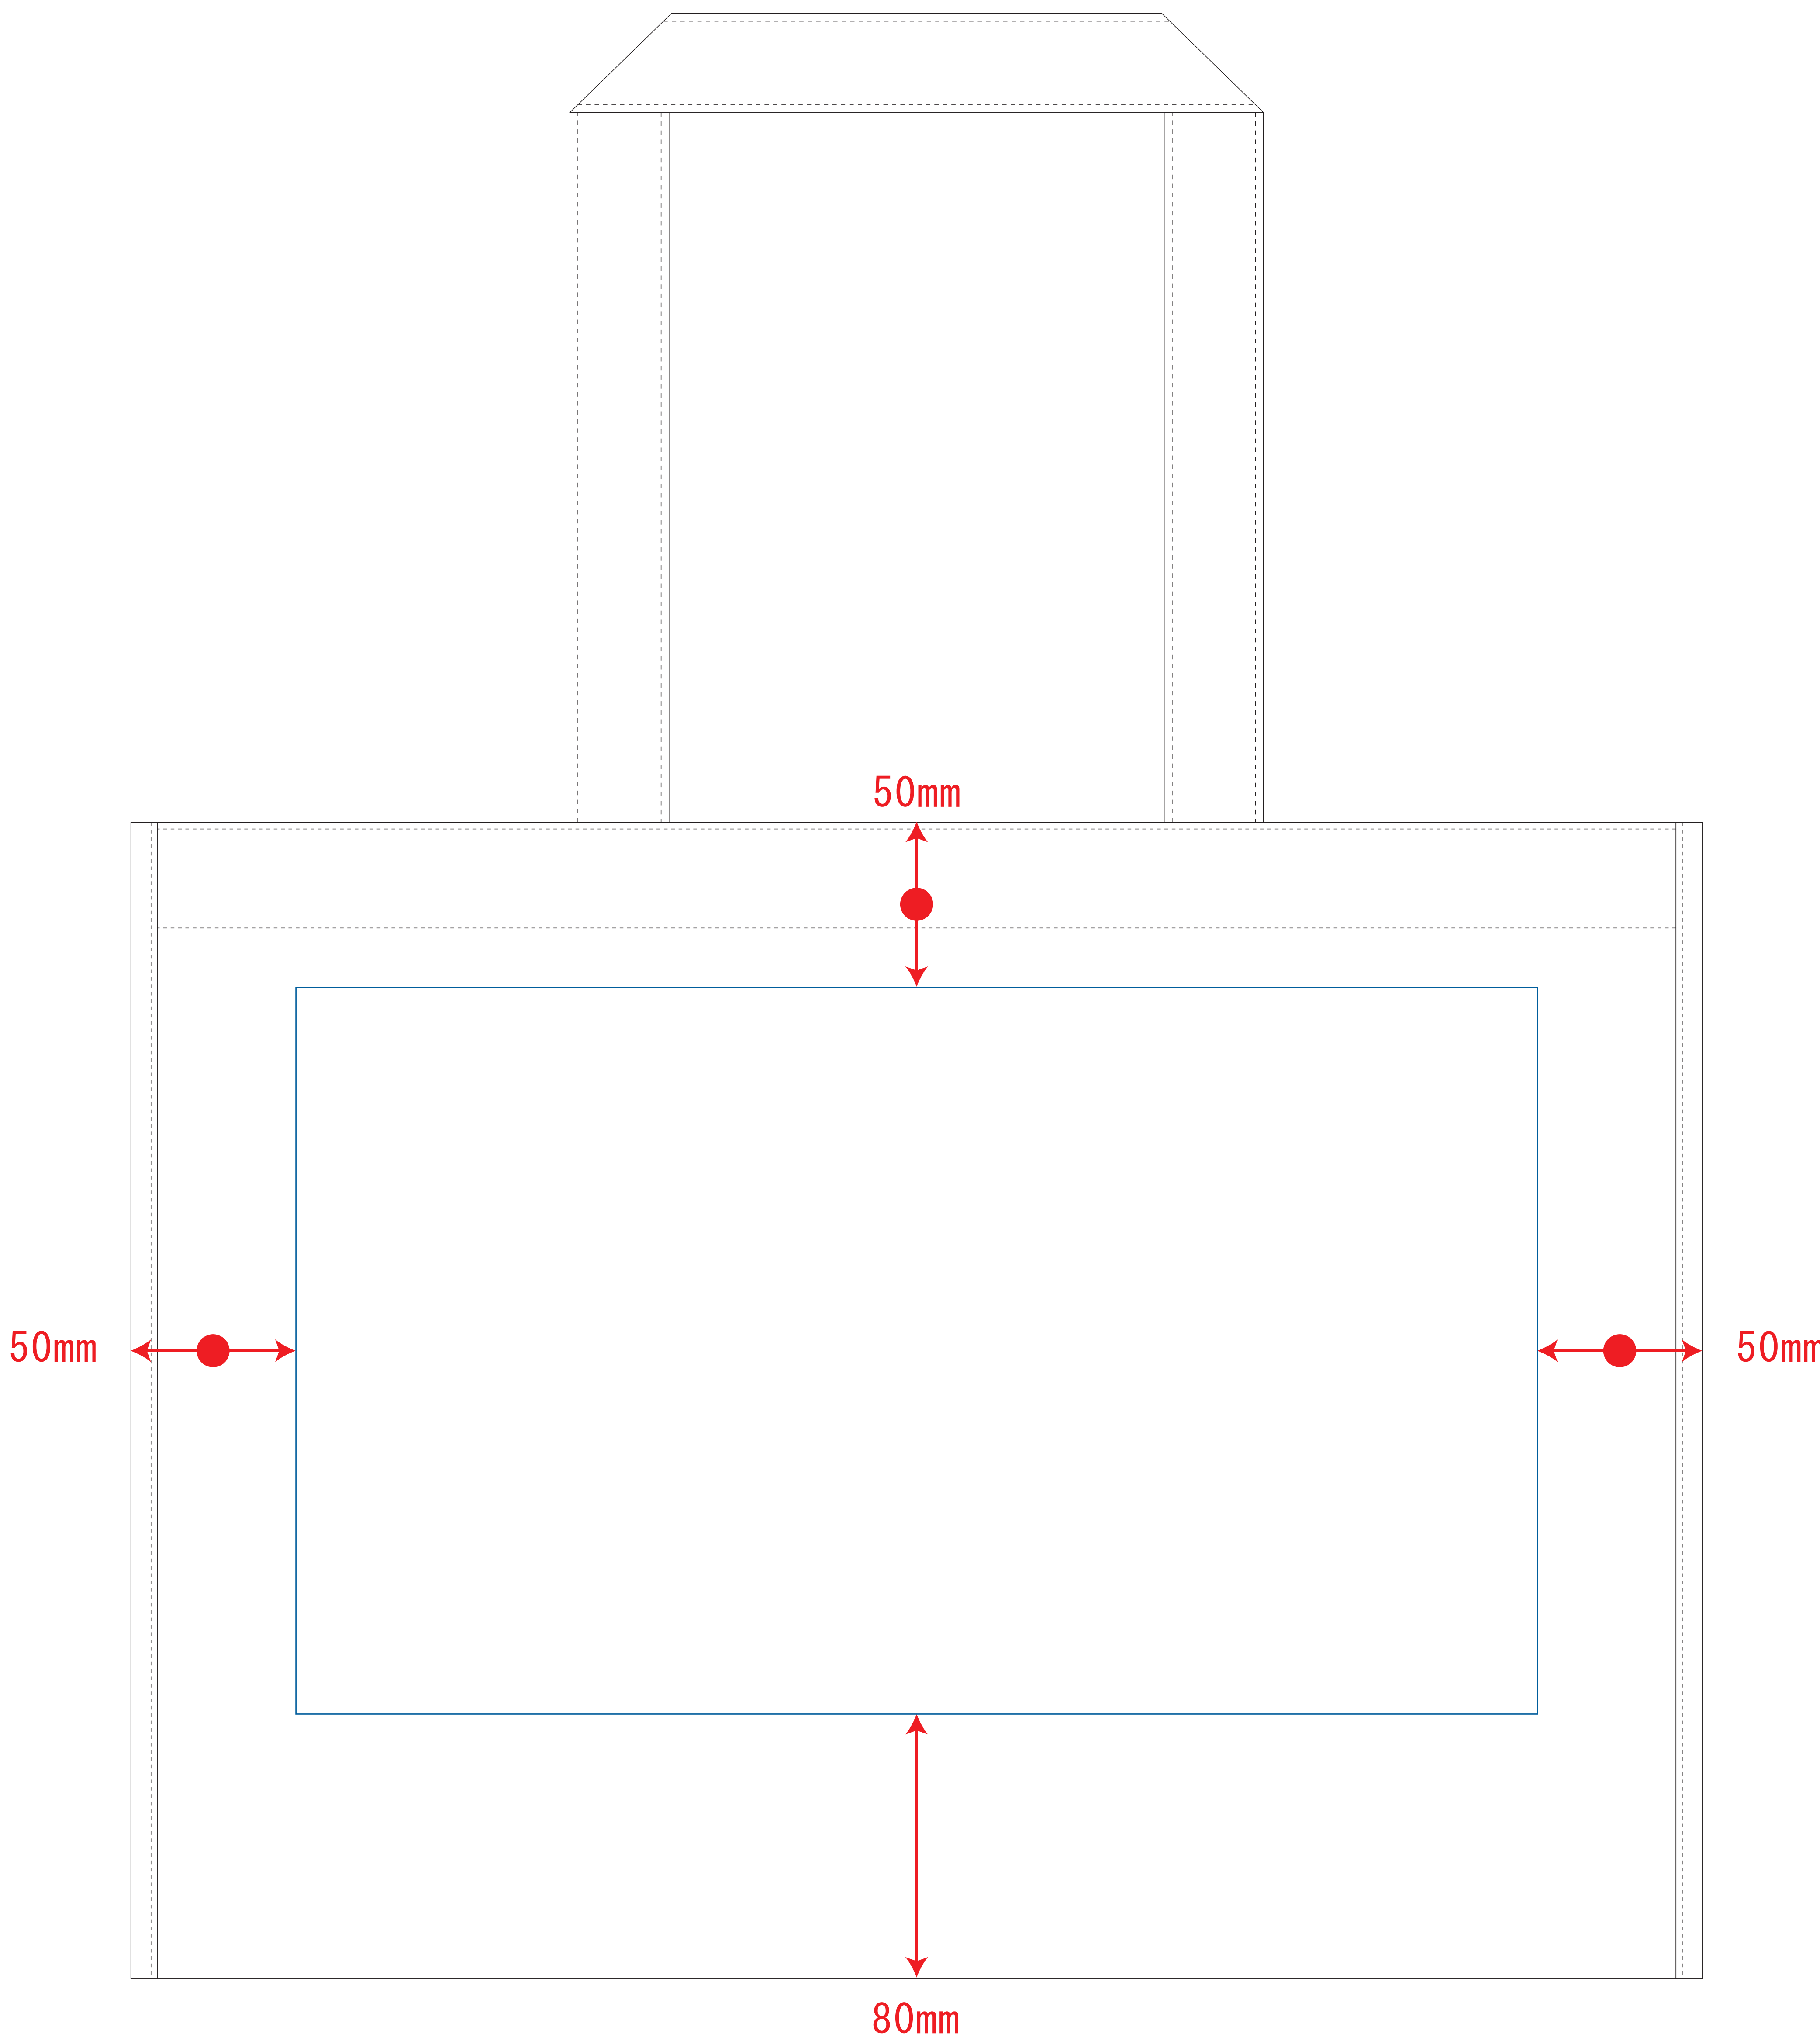

レイアウト可能範囲：W376×H220 (mm)

■シルク印刷 最大範囲：W250×H220 (mm)

■熱転写印刷 最大範囲：W100×H100 (mm)

...印刷領域 ※この領域を超えての印刷はできません。

デザイン指示