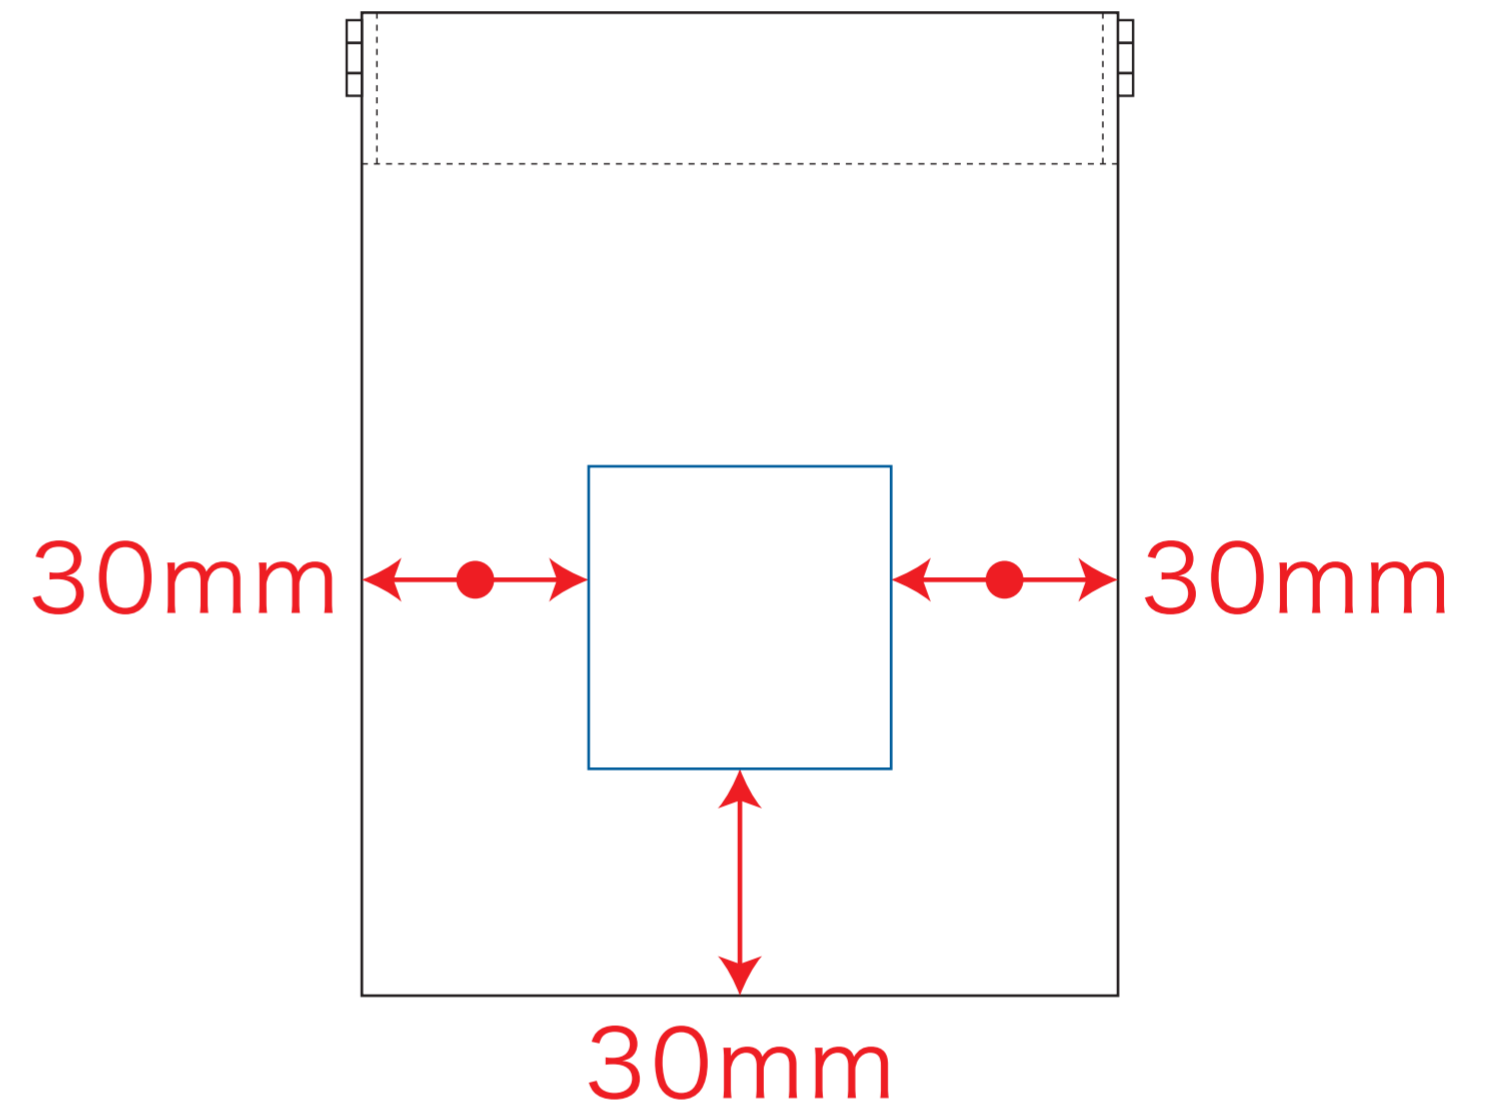

デザインスペース：W40×H50 (mm)
■シルク印刷 最大範囲：W40×H50 (mm)

デザインスペース：W40×H40 (mm)
■熱転写印刷 最大範囲：W40×H40 (mm)

シルク単色用

※ベタ印刷不可

熱転写フルカラー用

 ...印刷領域 ※この領域を超えての印刷はできません。

デザイン指示