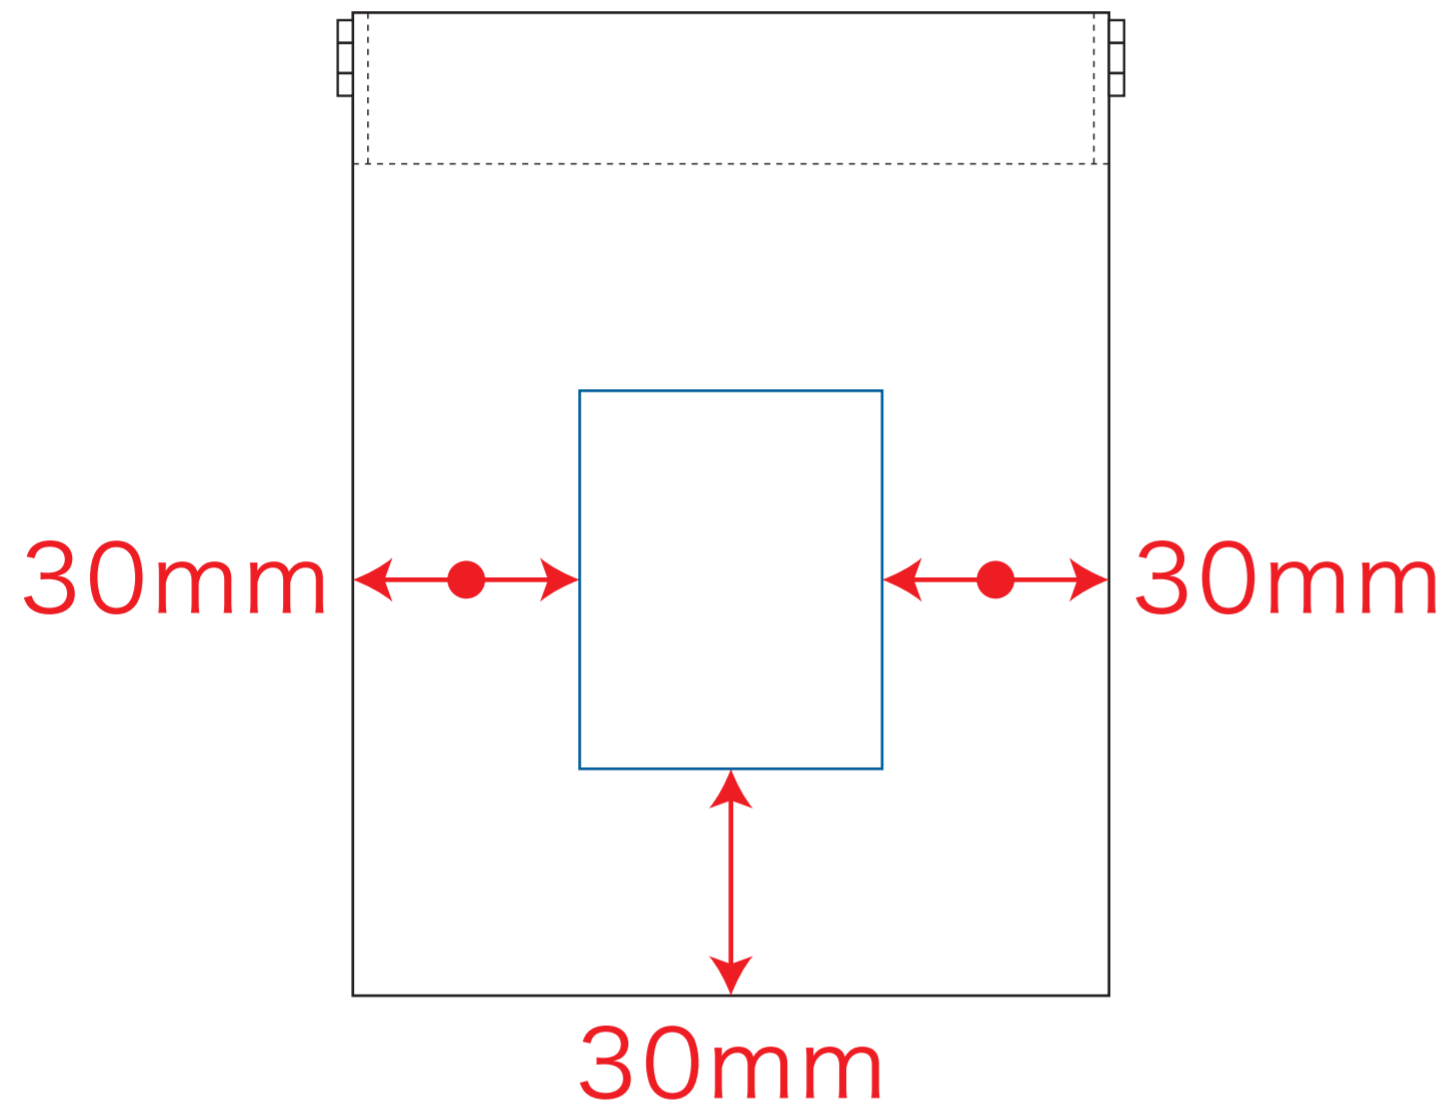

デザインスペース：W40×H50 (mm)
■シルク印刷 最大範囲：W40×H50 (mm)

デザインスペース：W40×H40 (mm)
■熱転写印刷 最大範囲：W40×H40 (mm)

シルク単色用

※ベタ印刷不可

熱転写フルカラー用

 ...印刷領域 ※この領域を超えての印刷はできません。

デザイン指示