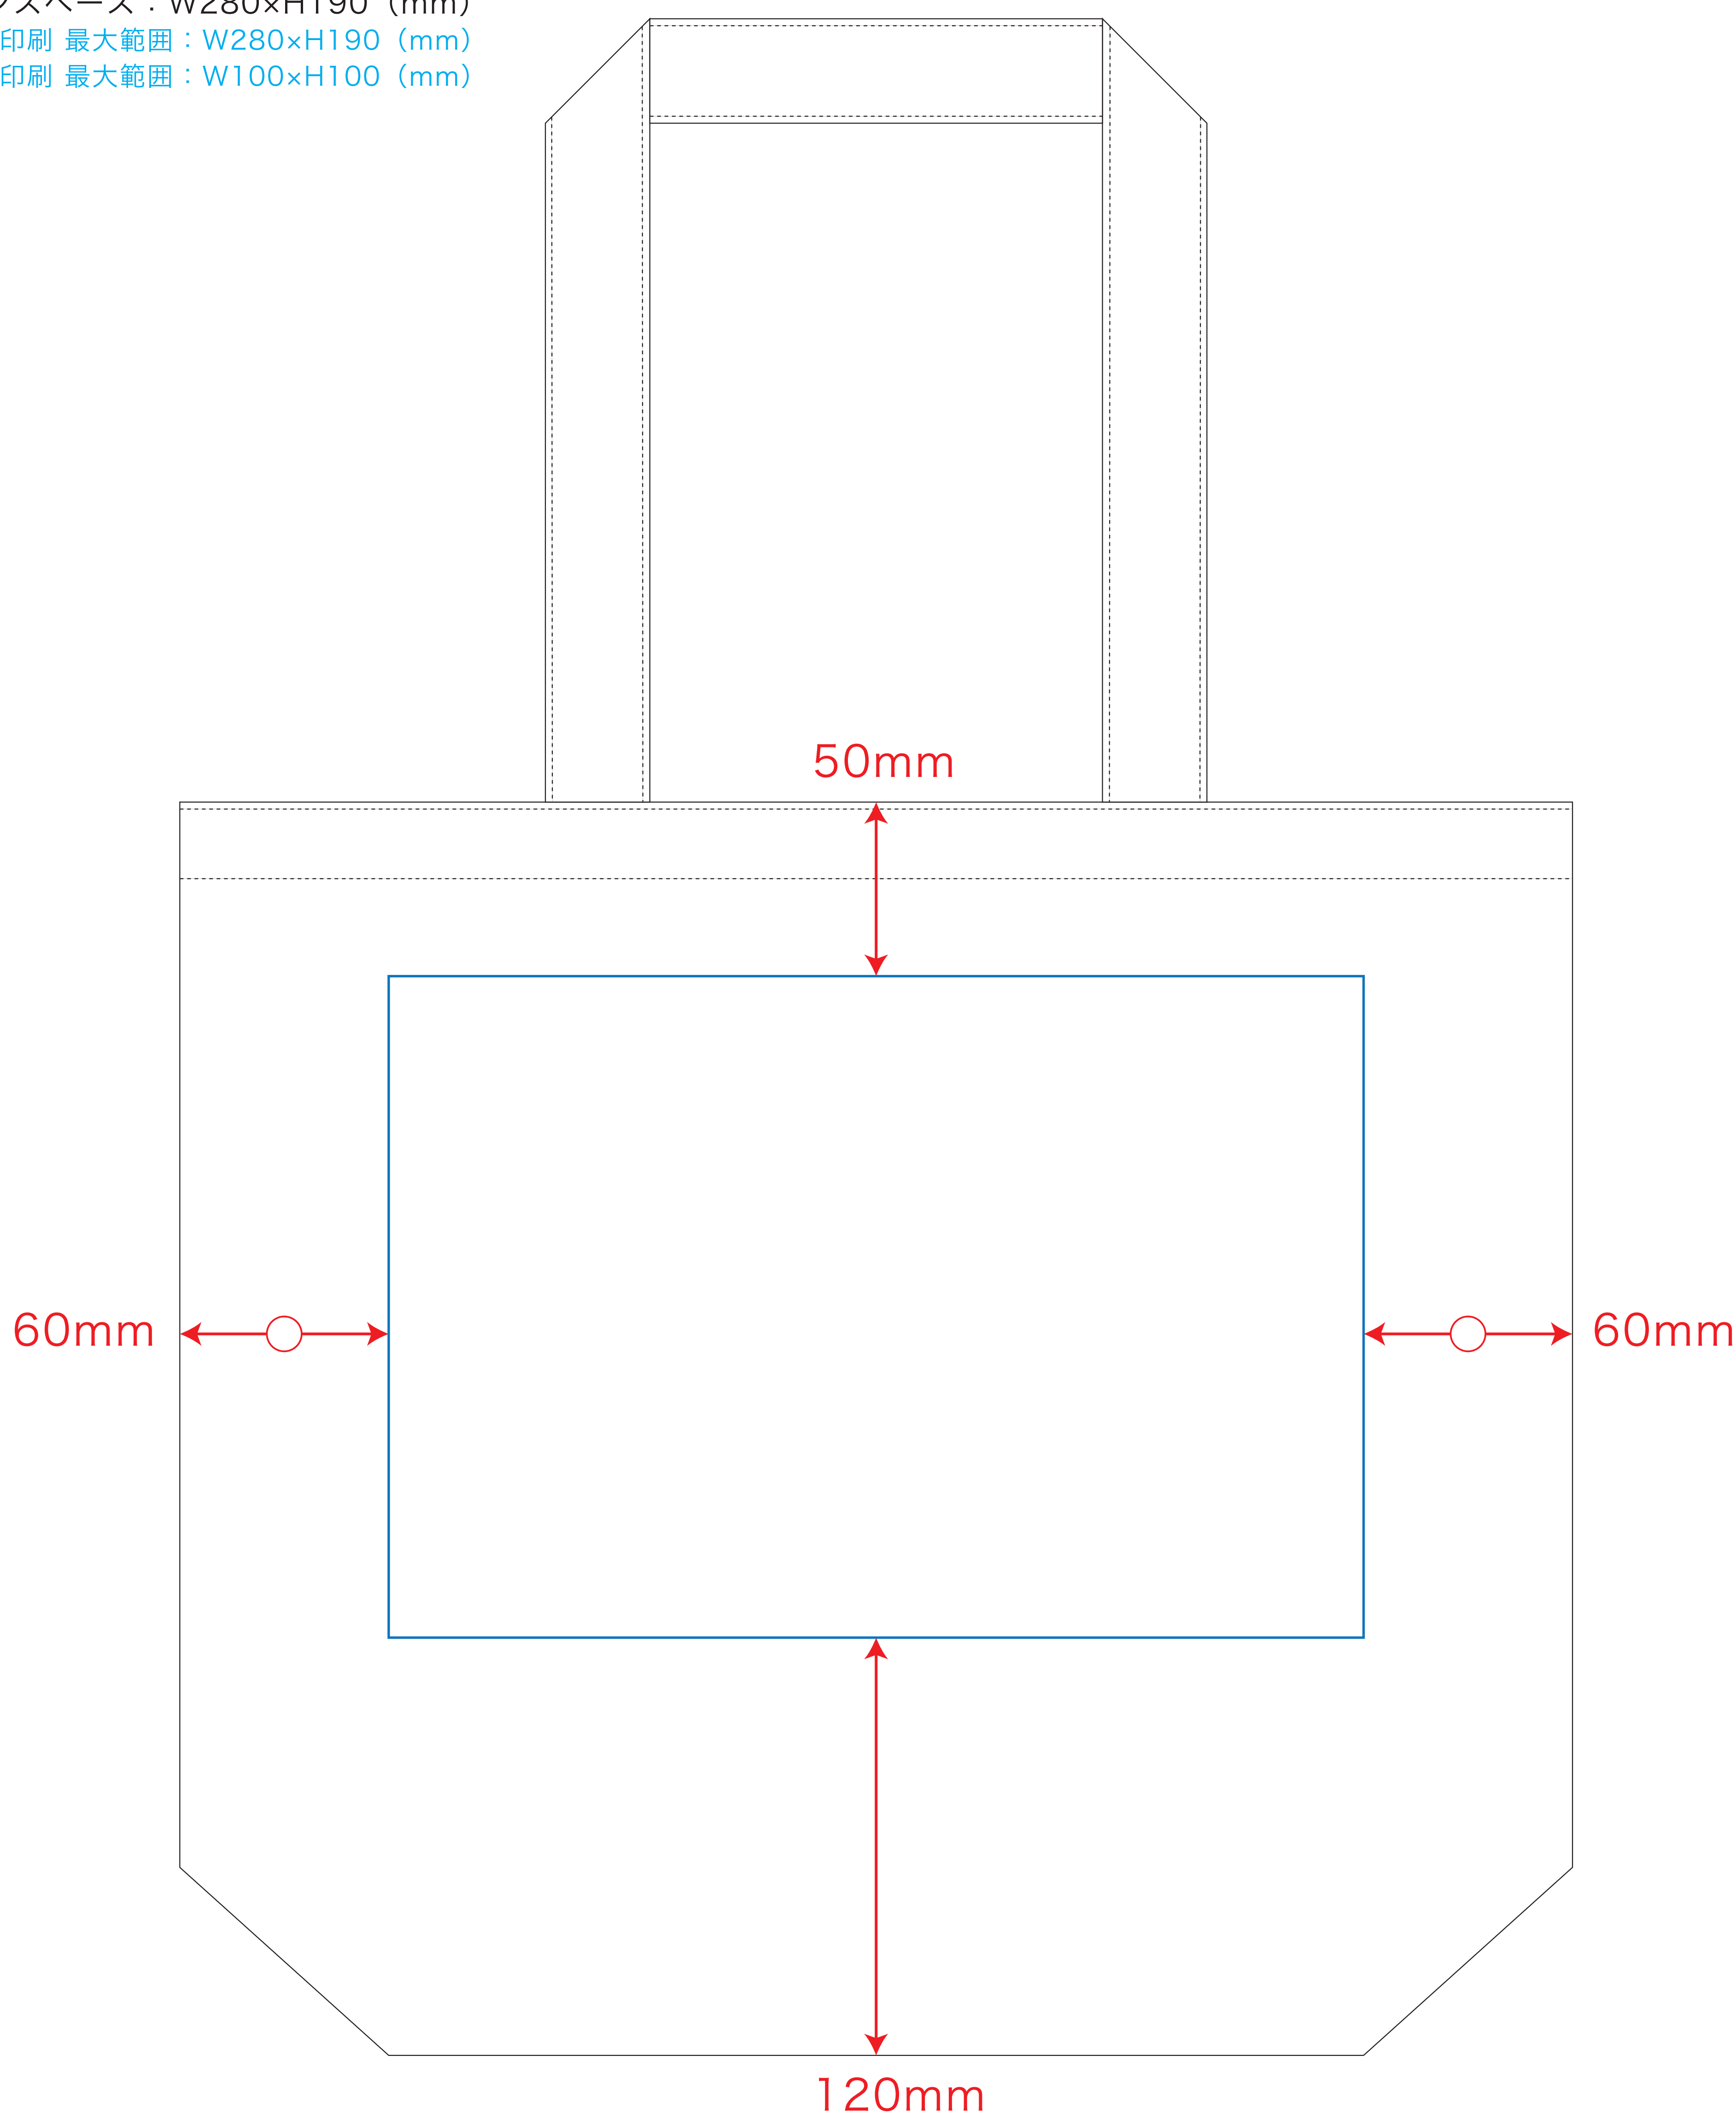

キャンバスデイリーノート (ML) デザインフォーマット

※ナチュラルのみエコマーク有り(内側)

デザインスペース : W280×H190 (mm)

■シルク印刷 最大範囲 : W280×H190 (mm)

■熱転写印刷 最大範囲 : W100×H100 (mm)

■...印刷領域 ※この領域を超えての印刷はできません。

デザイン指示