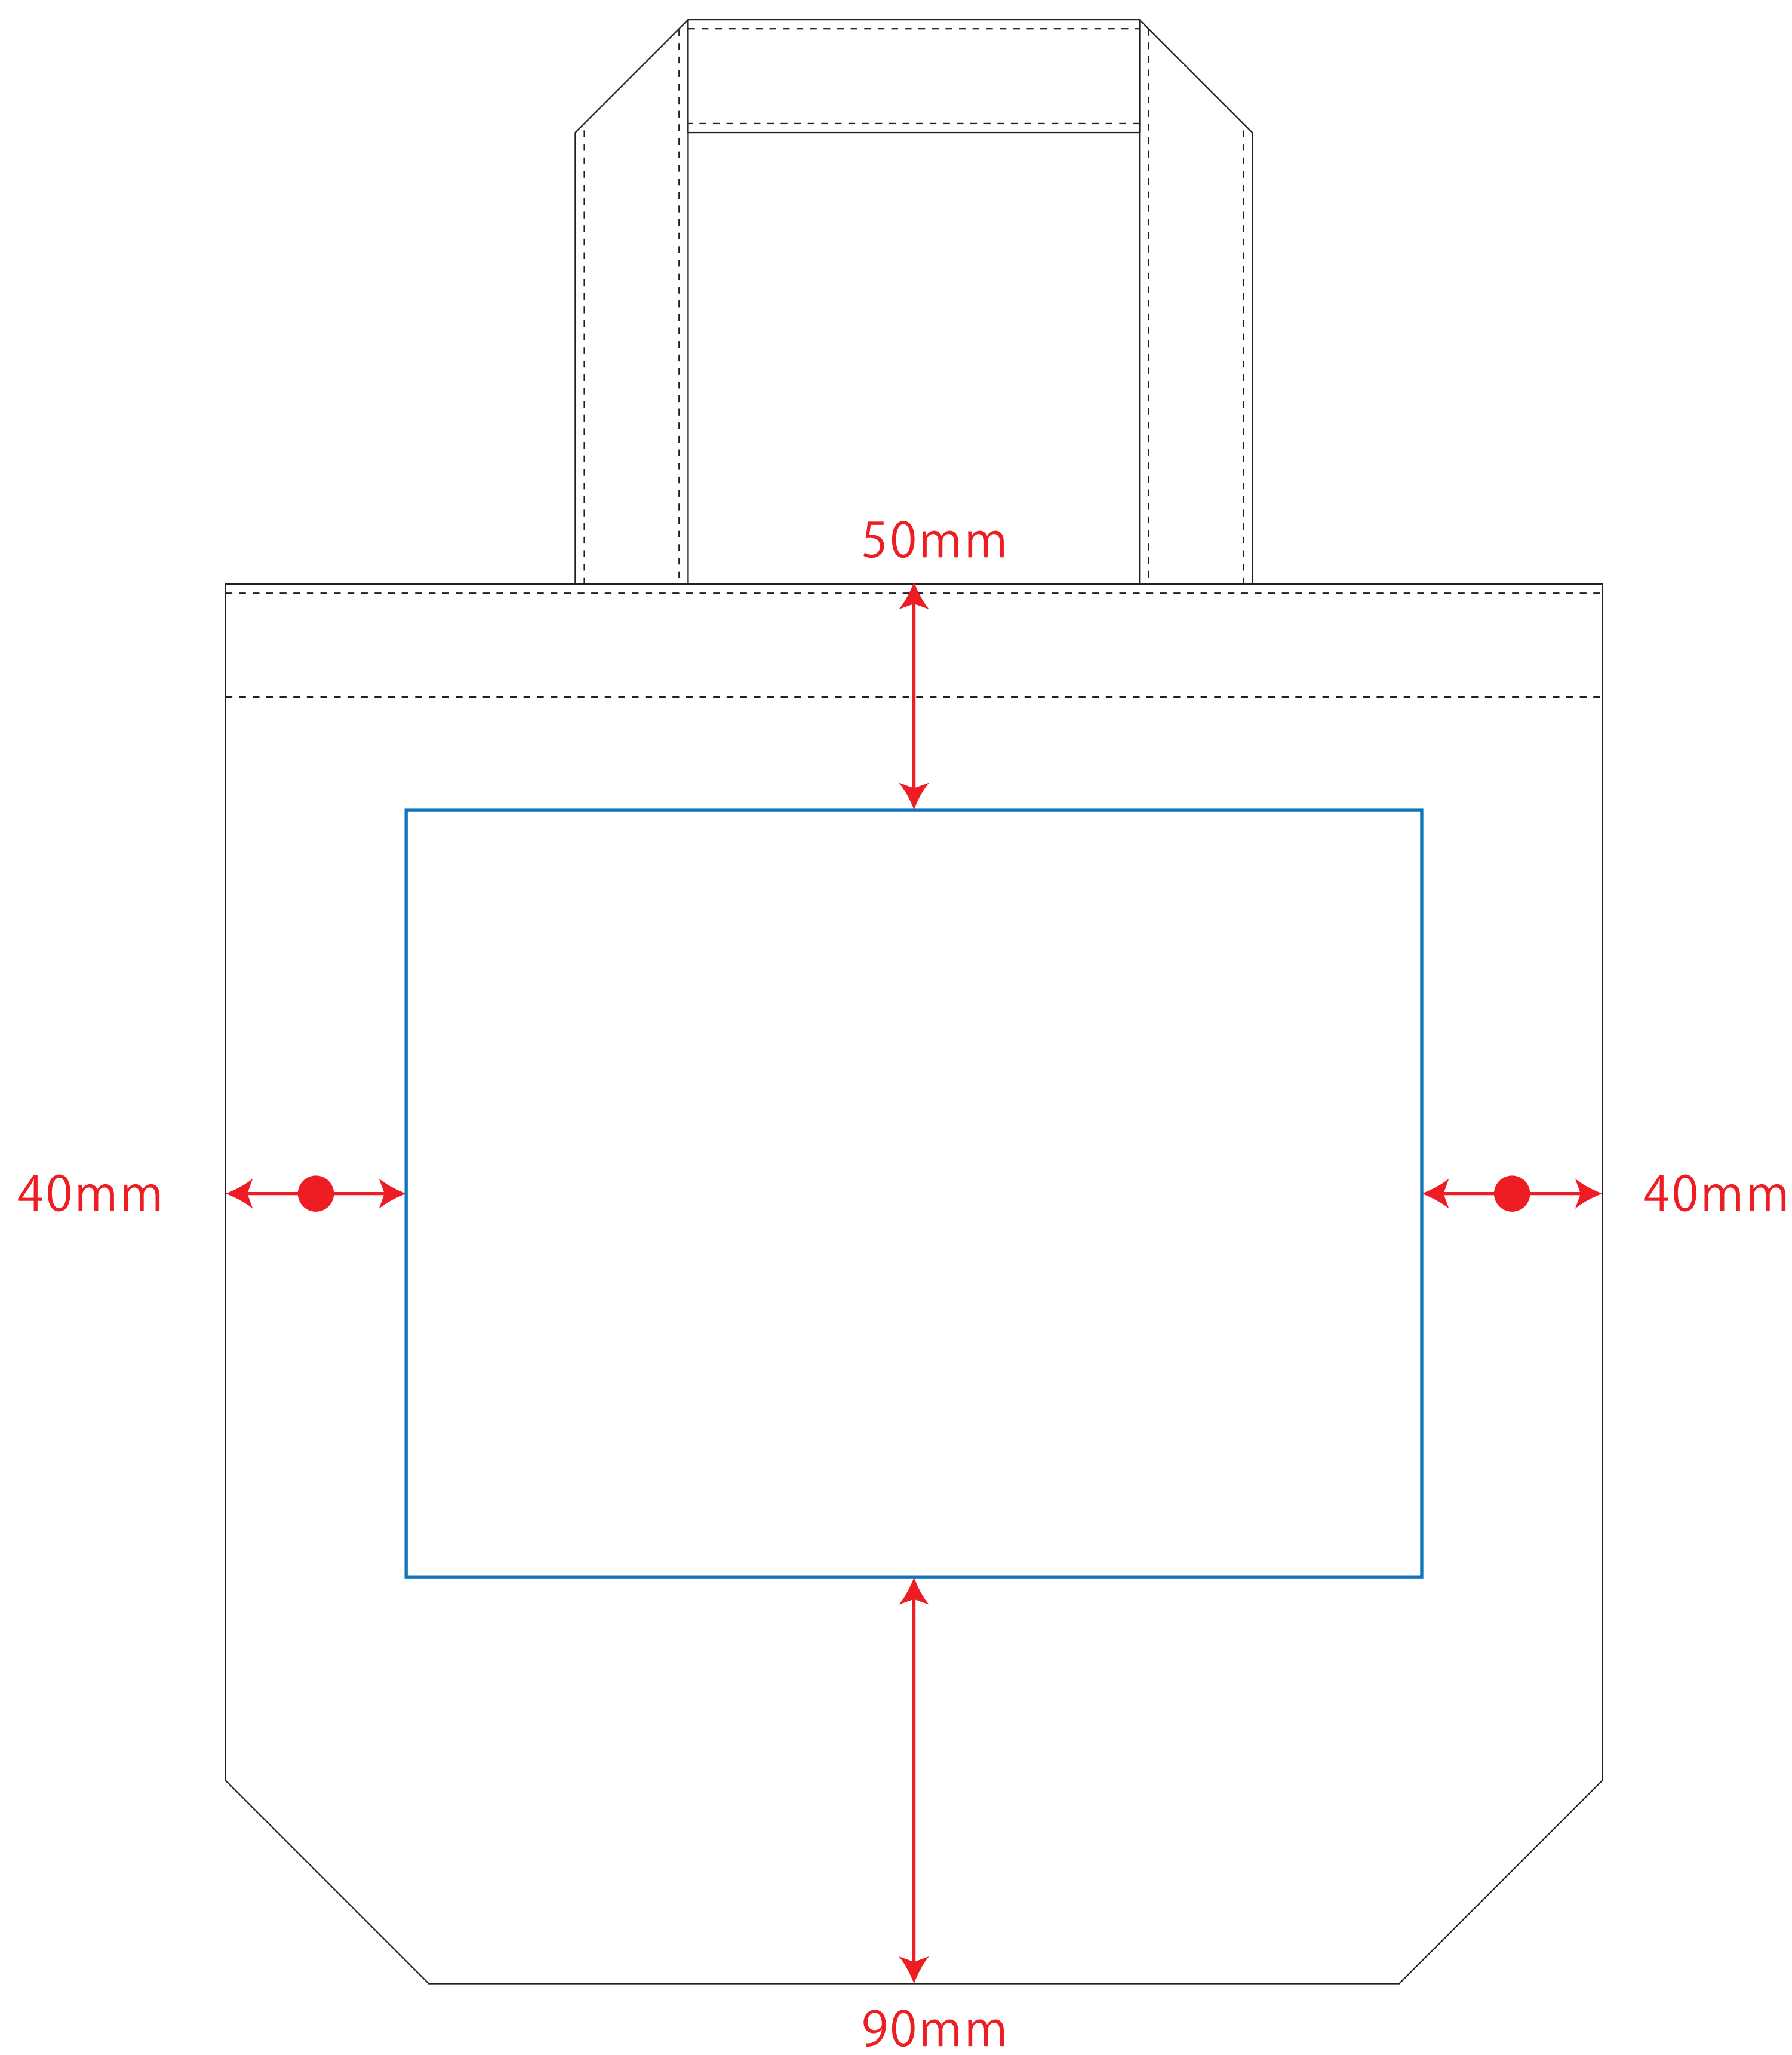

※ナチュラルのみエコマーク有り(内側)

デザインスペース：W225×H170 (mm)

■シルク印刷 最大範囲：W225×H170 (mm)

■熱転写印刷 最大範囲：W100×H100 (mm)

 ...印刷領域 ※この領域を超えての印刷はできません。

デザイン指示