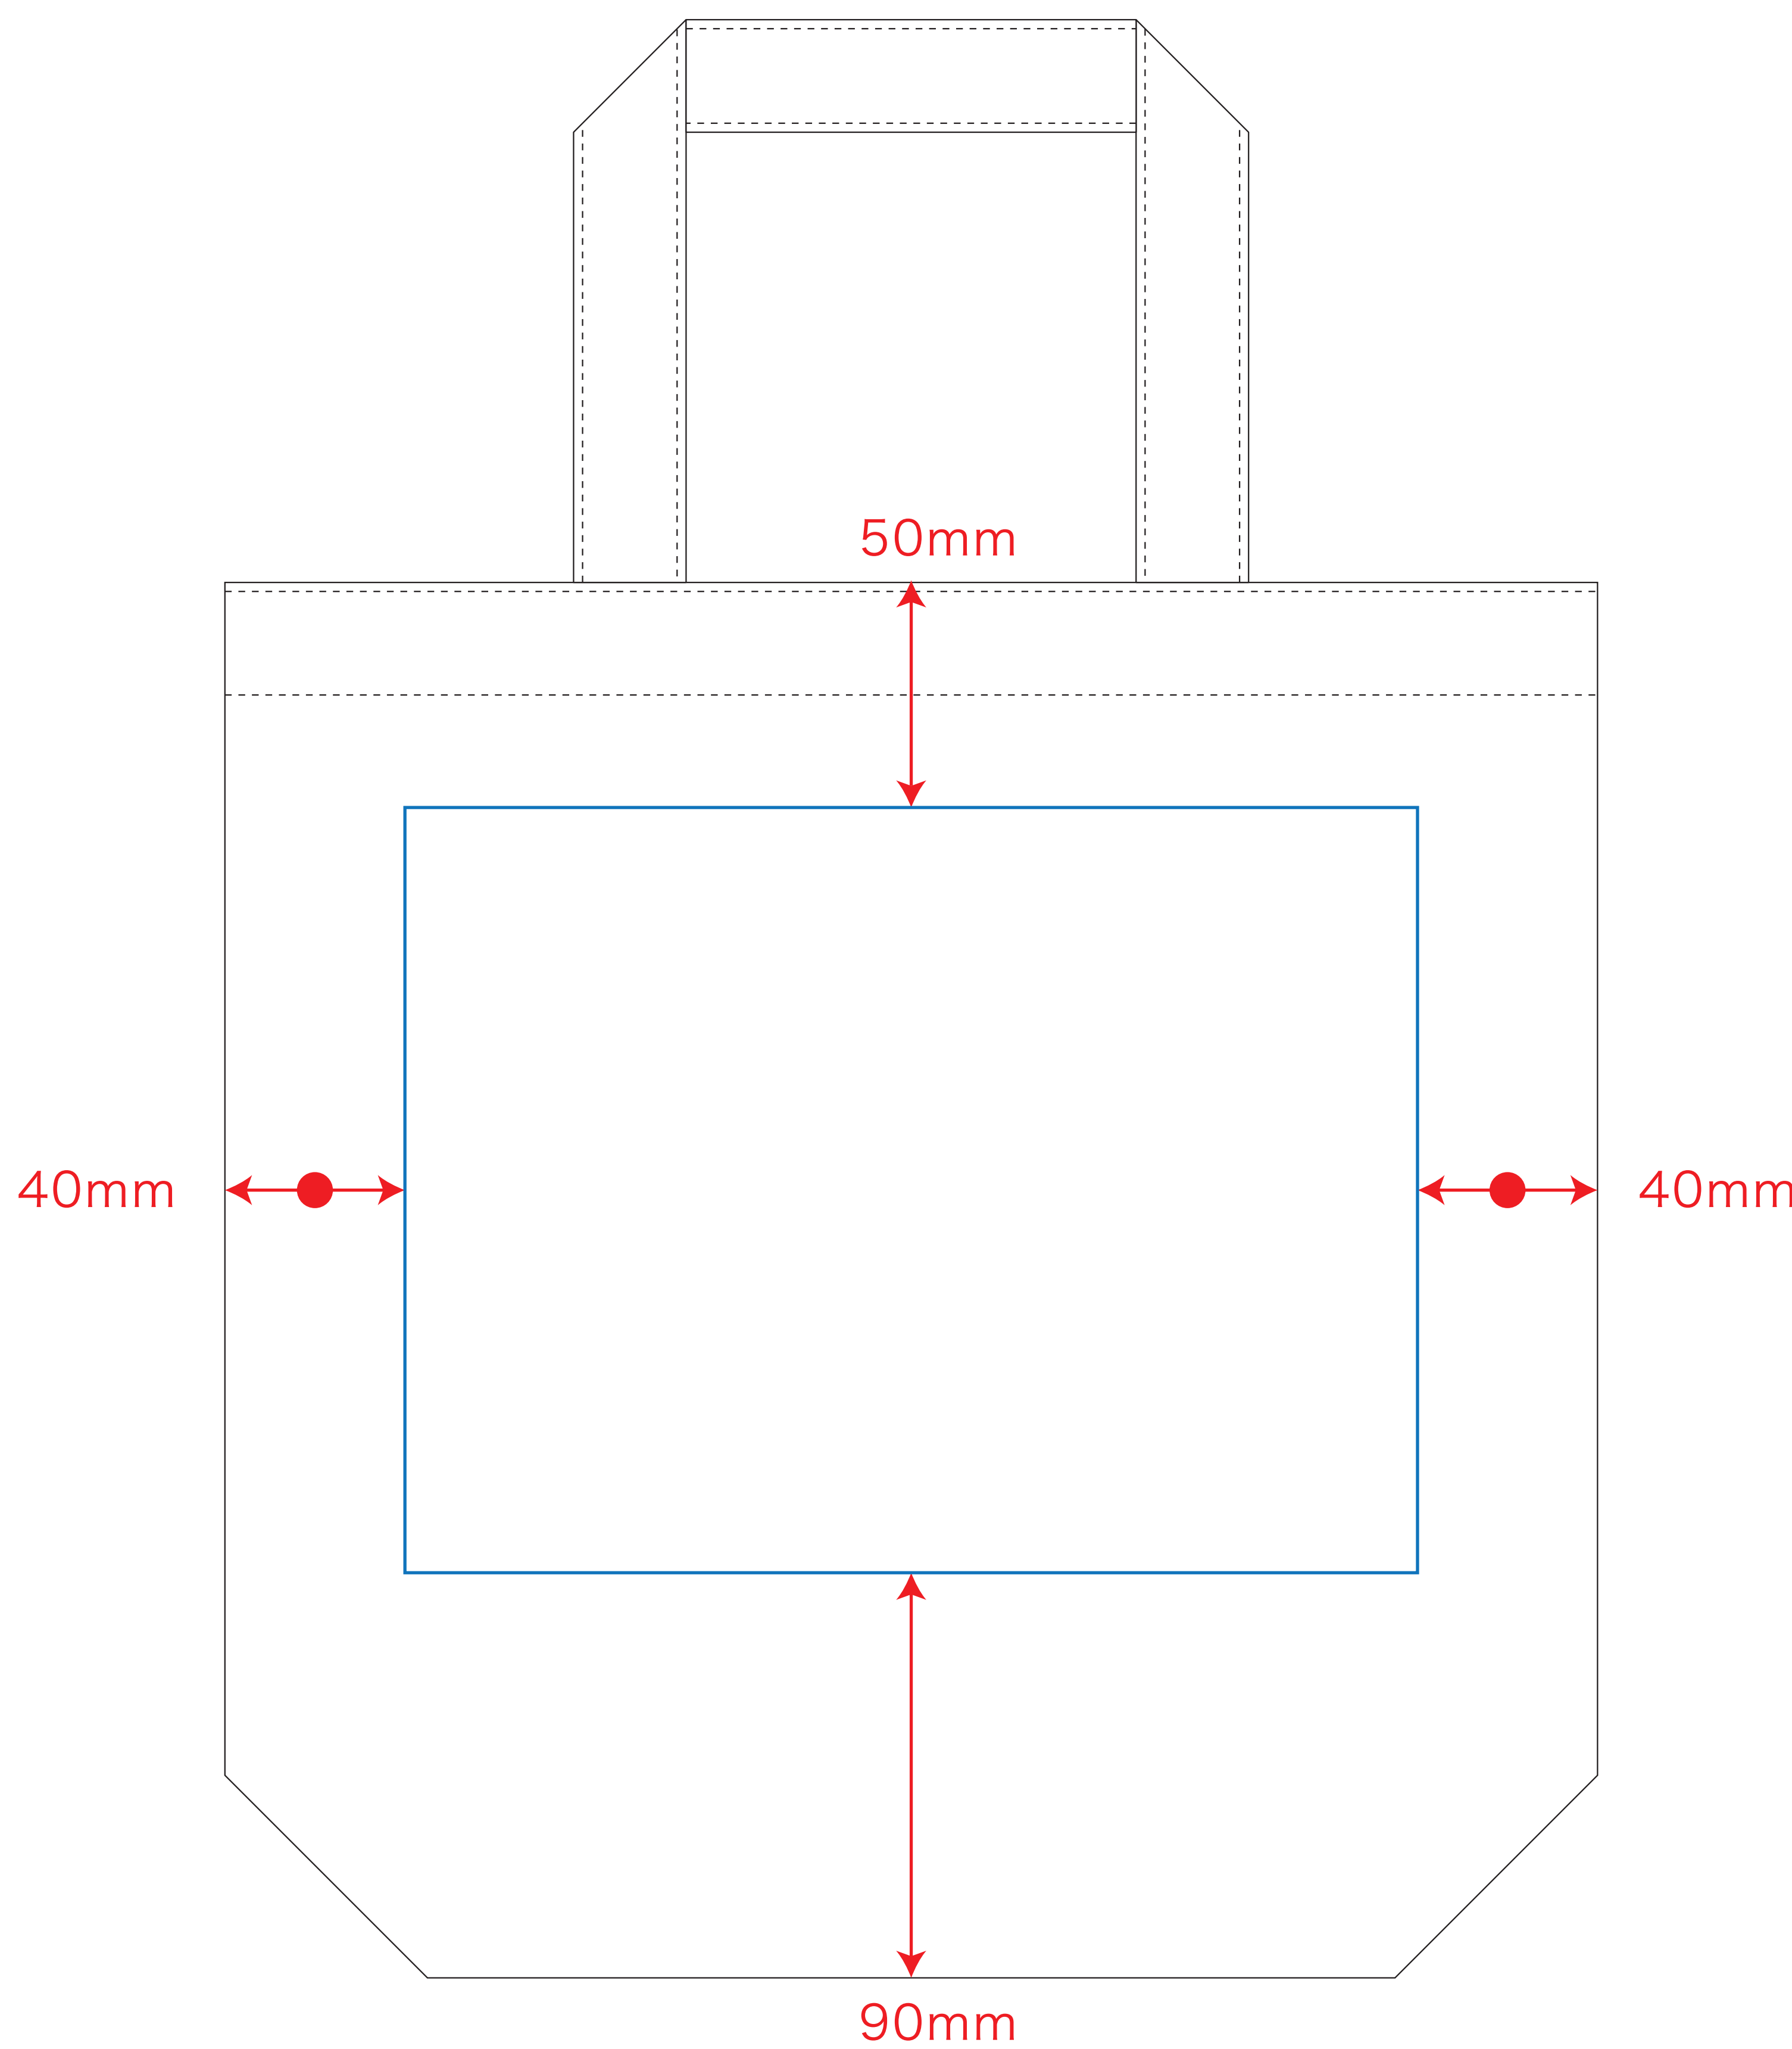

# 厚手コットンマチ付トート (M) デザインフォーマット

※ナチュラルのみエコマーク有り(内側)

デザインスペース：W225×H170 (mm)

■シルク印刷 最大範囲：W225×H170 (mm)

■熱転写印刷 最大範囲：W100×H100 (mm)

...印刷領域 ※この領域を超えての印刷はできません。

デザイン指示