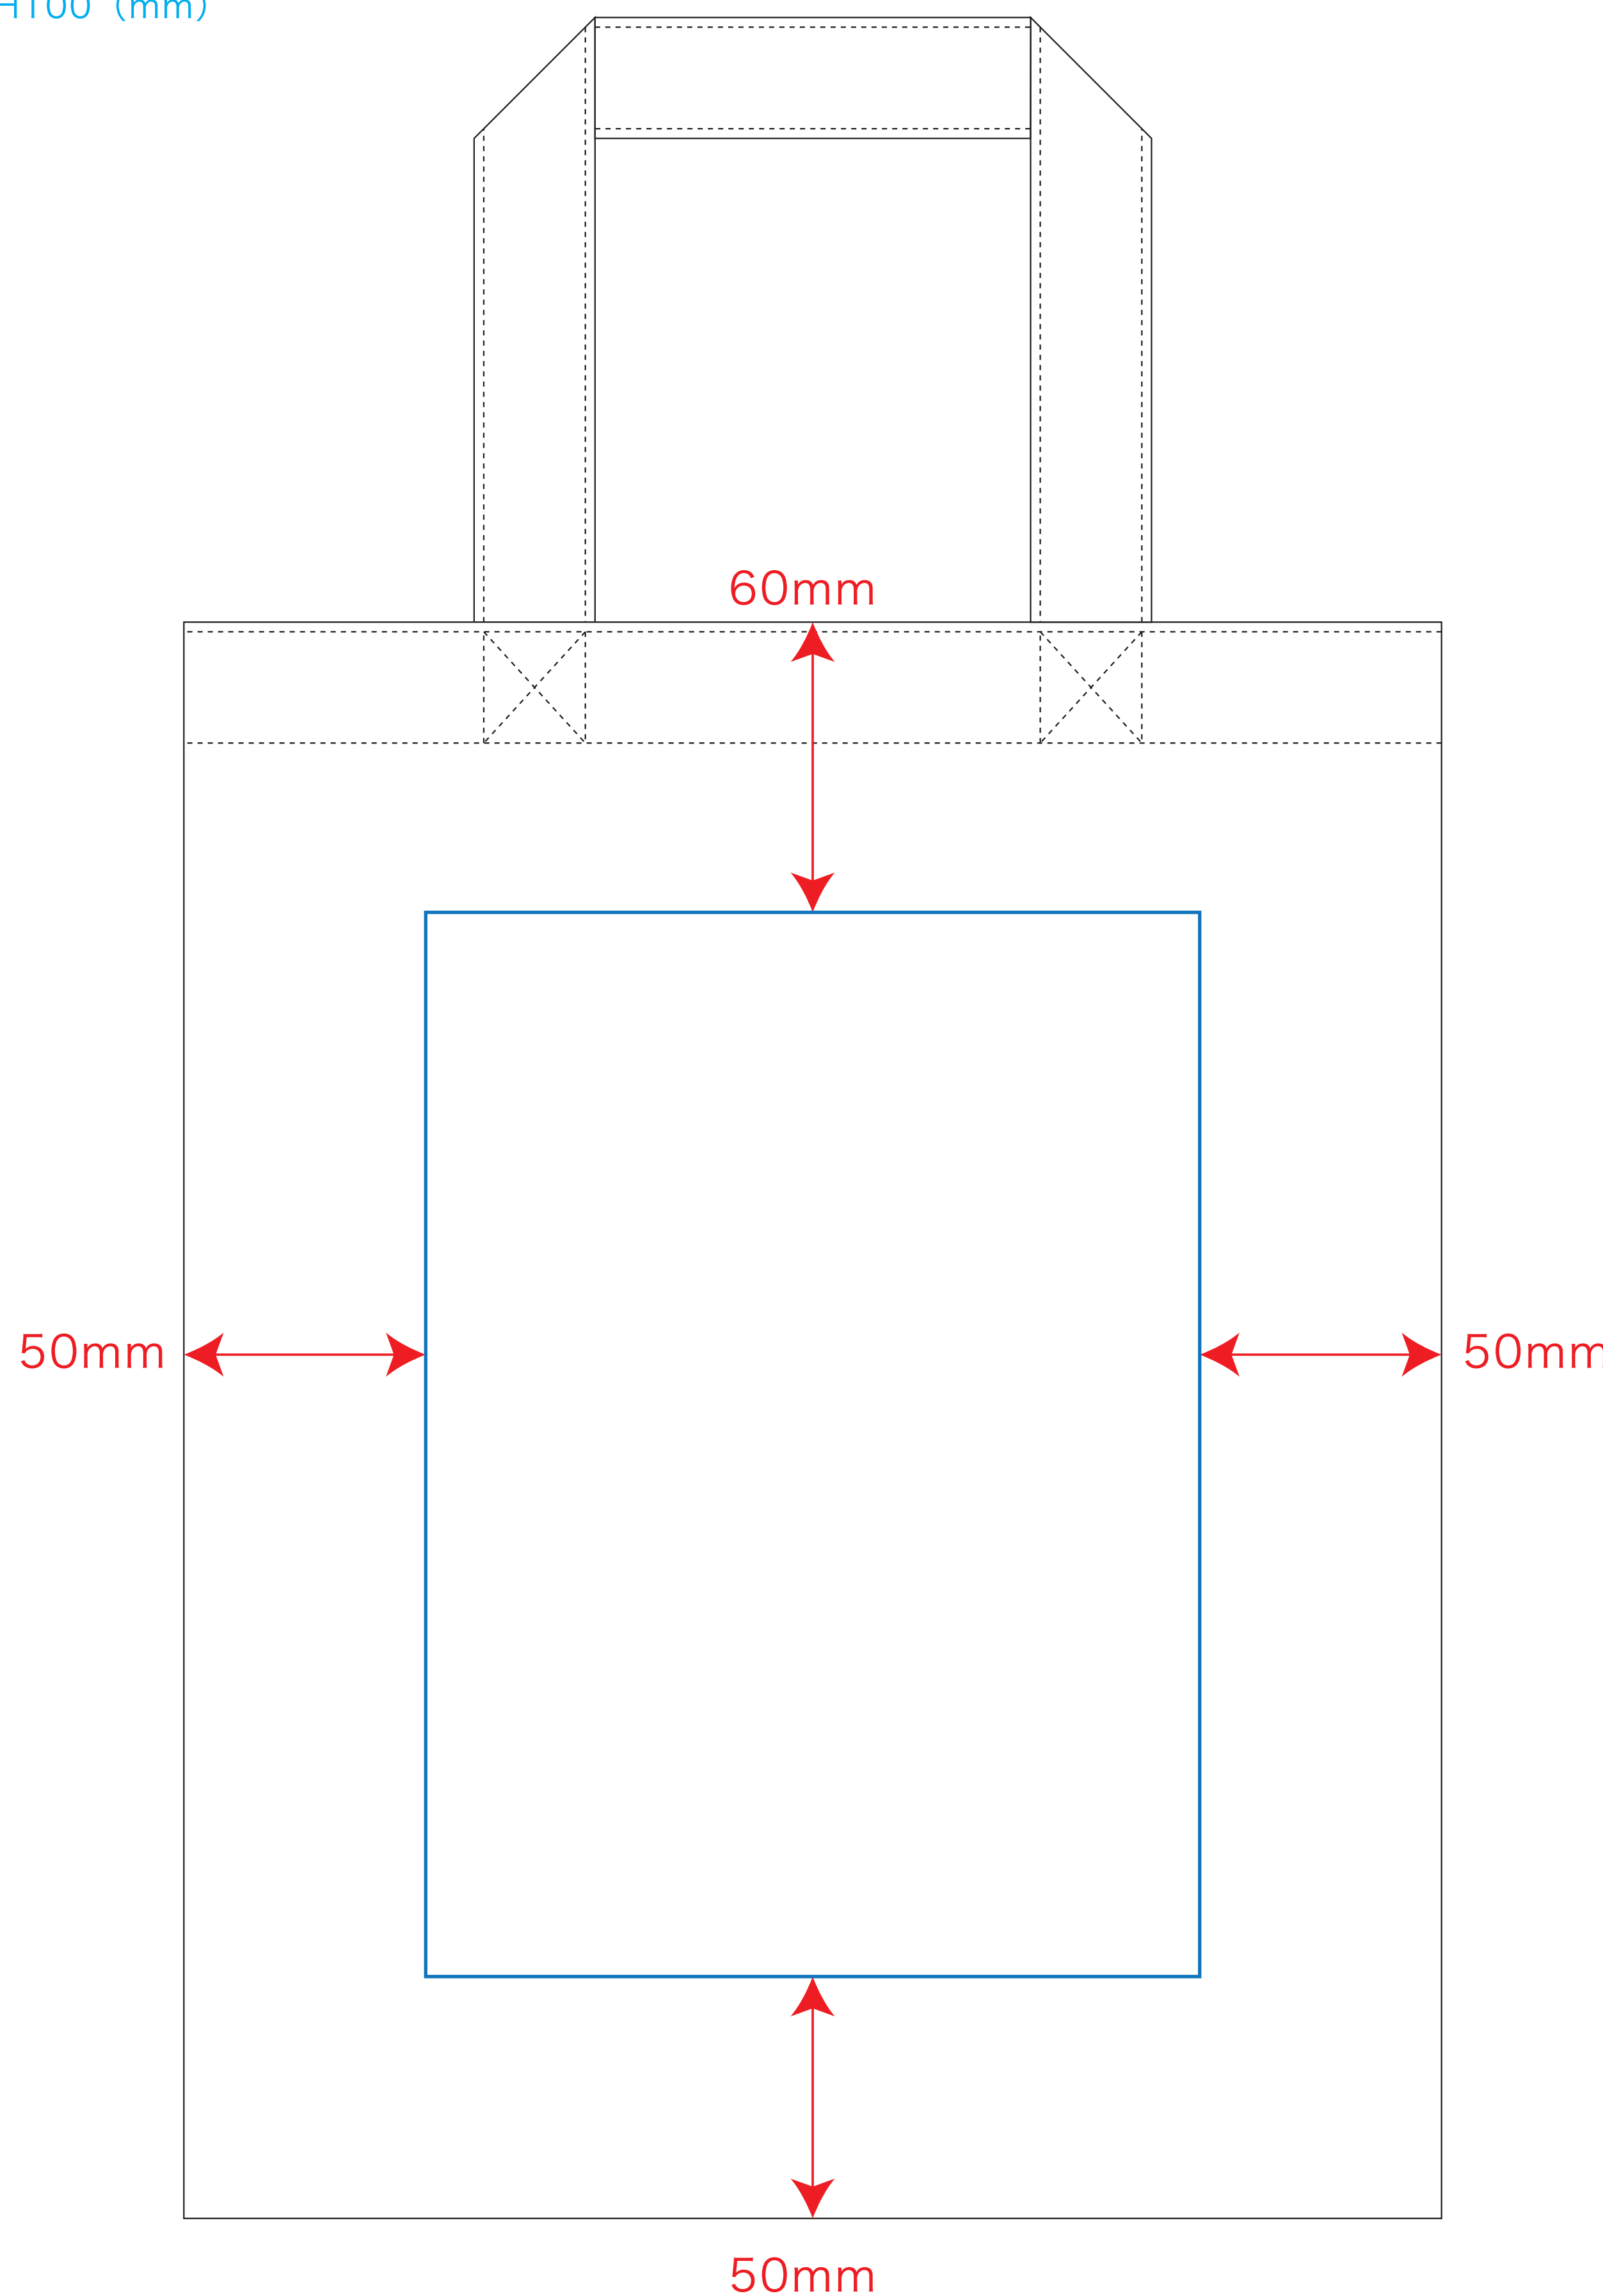

# ライトキャンバスバッグ (M) デザインフォーマット

※ナチュラルのみエコマーク有り(内側)

デザインスペース : W160×H220 (mm)

■シルク印刷 最大範囲 : W160×H220 (mm)

■熱転写印刷 最大範囲 : W100×H100 (mm)

 ...印刷領域 ※この領域を超えての印刷はできません。

デザイン指示