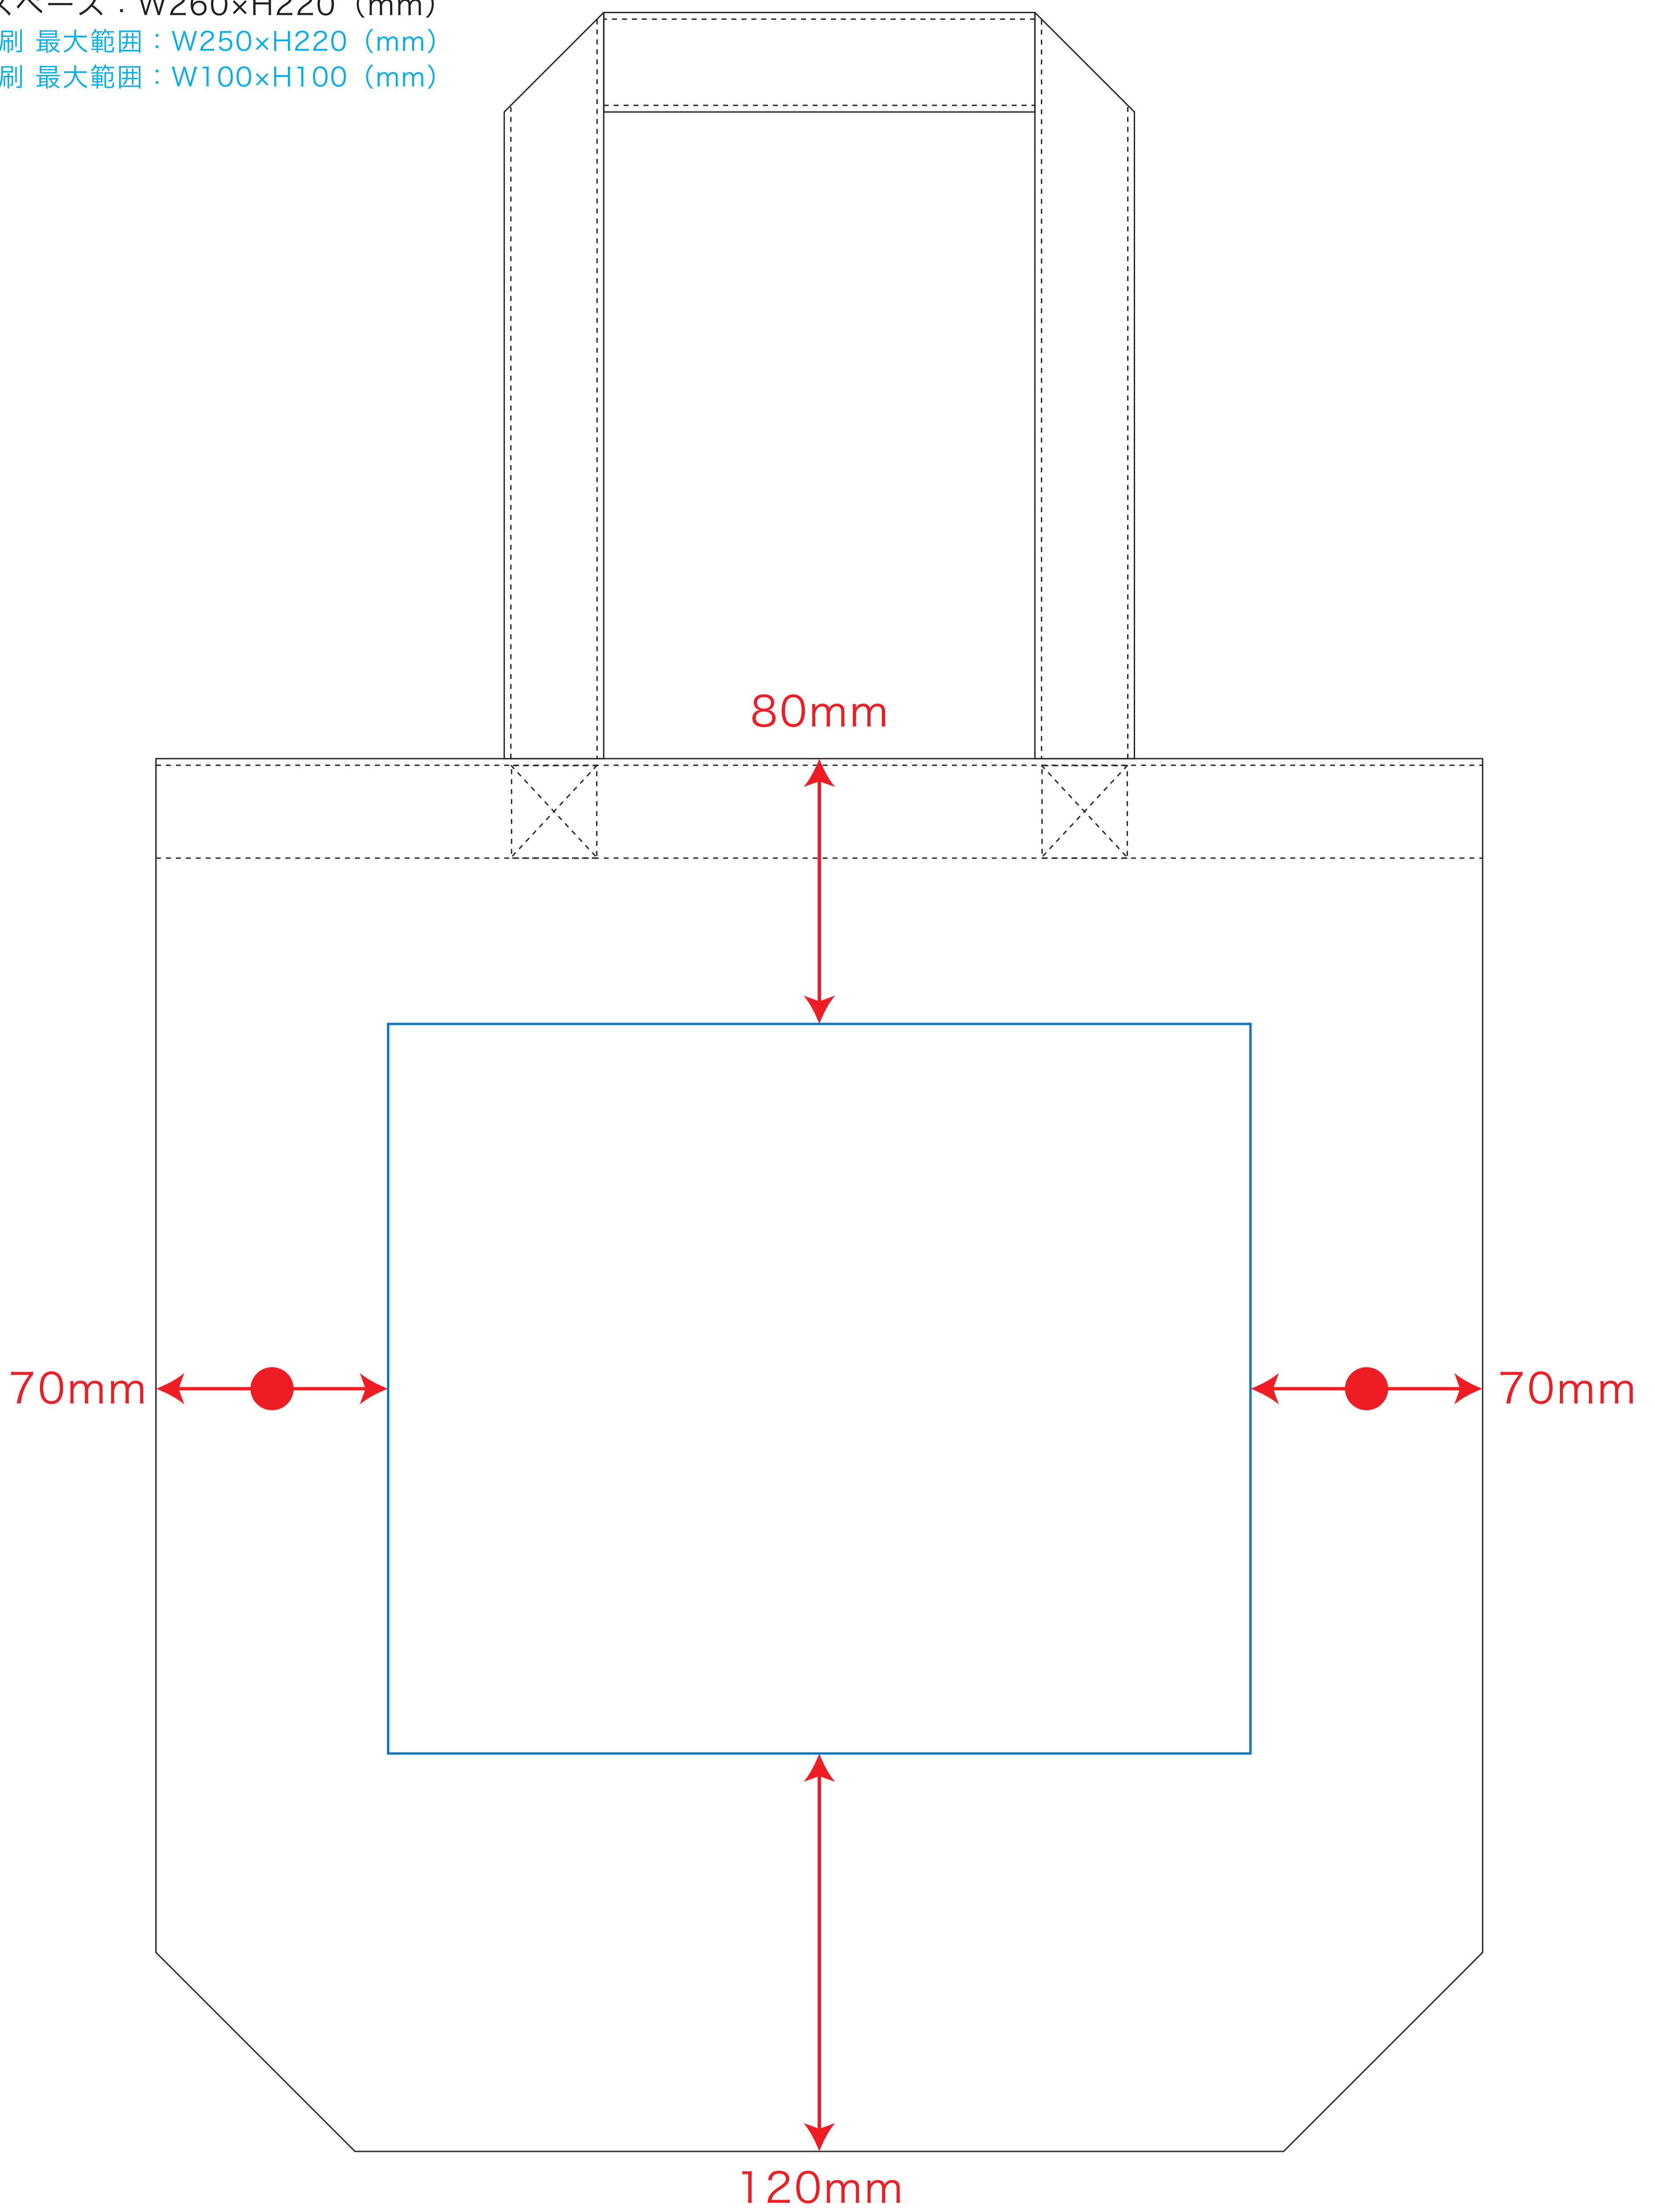

- ※ベタ印刷不可
- ※ナチュラルのみエコマーク有り(内側)
- デザインスペース : W260×H220 (mm)
- シルク印刷 最大範囲 : W250×H220 (mm)
- 熱転写印刷 最大範囲 : W100×H100 (mm)

※ベタ印刷不可

●...印刷領域 ※この領域を超えての印刷はできません。

デザイン指示

Blank area for design instructions.