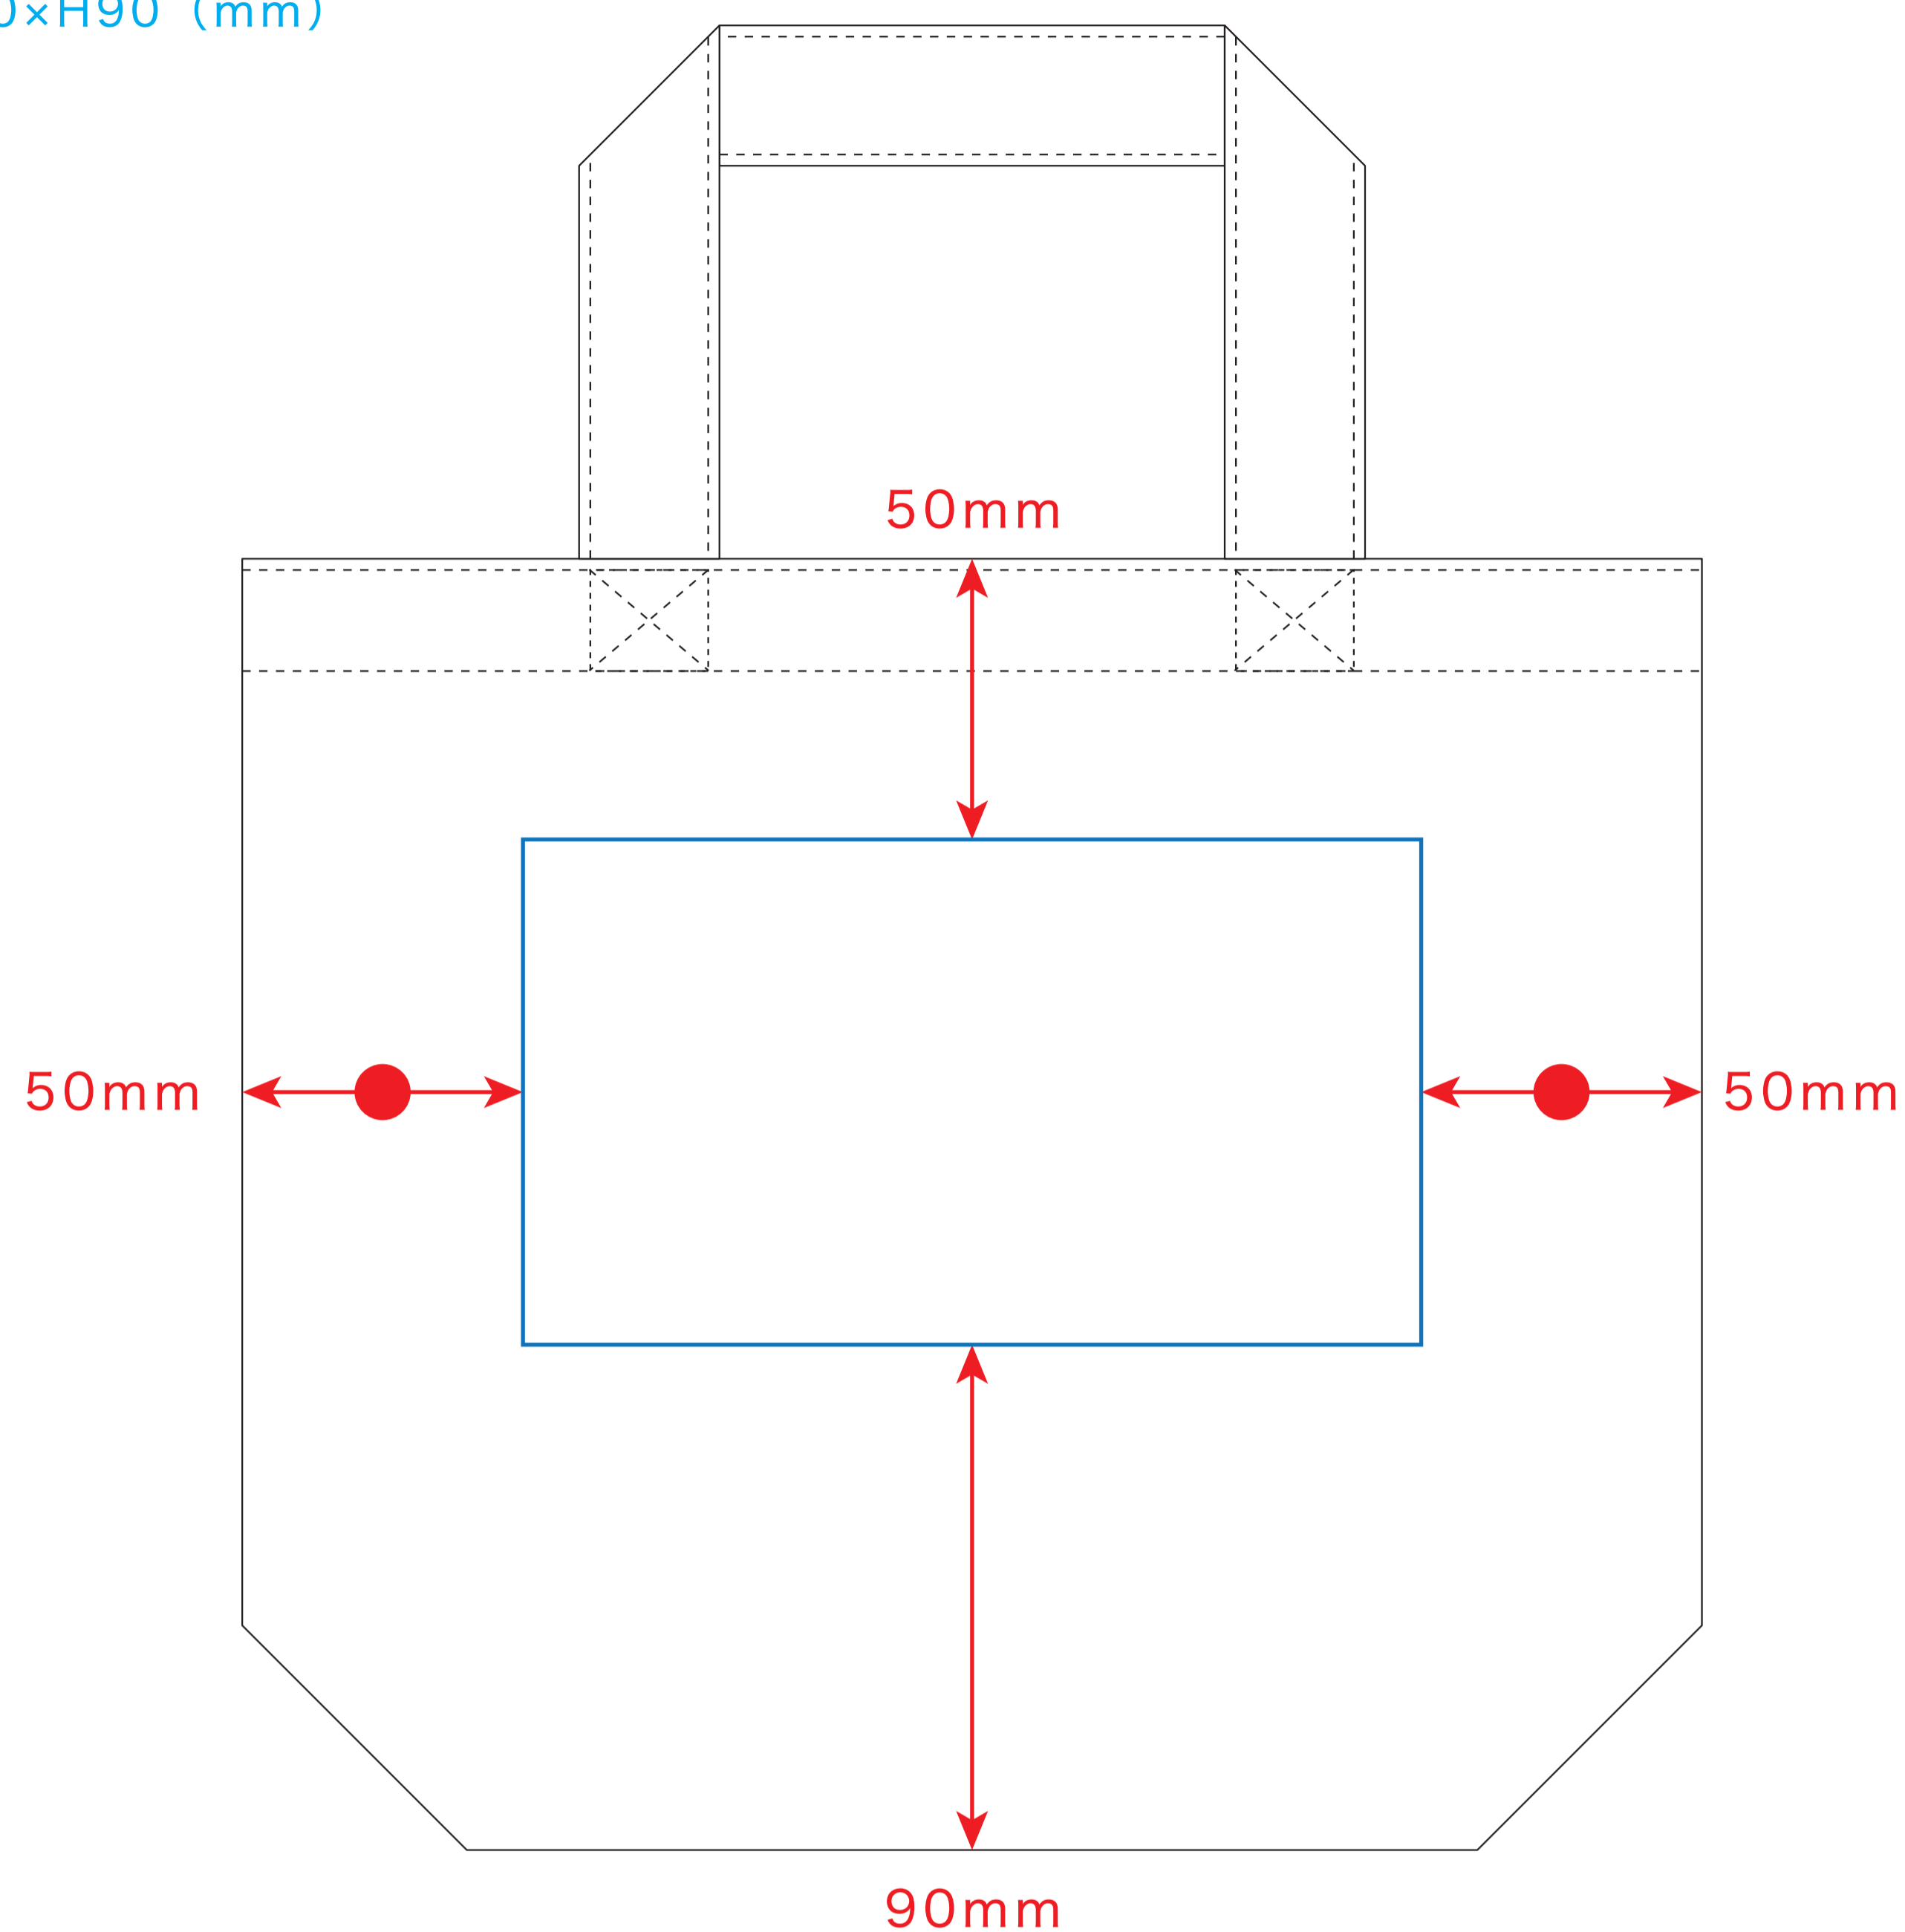

コットンバッグ (S) デザインフォーマット

※ベタ印刷不可

※ナチュラルのみエコマーク有り(内側)

デザインスペース：W160×H90 (mm)

■シルク印刷 最大範囲：W160×H90 (mm)

■熱転写印刷 最大範囲：W100×H90 (mm)

※ベタ印刷不可

 ...印刷領域 ※この領域を超えての印刷はできません。

デザイン指示