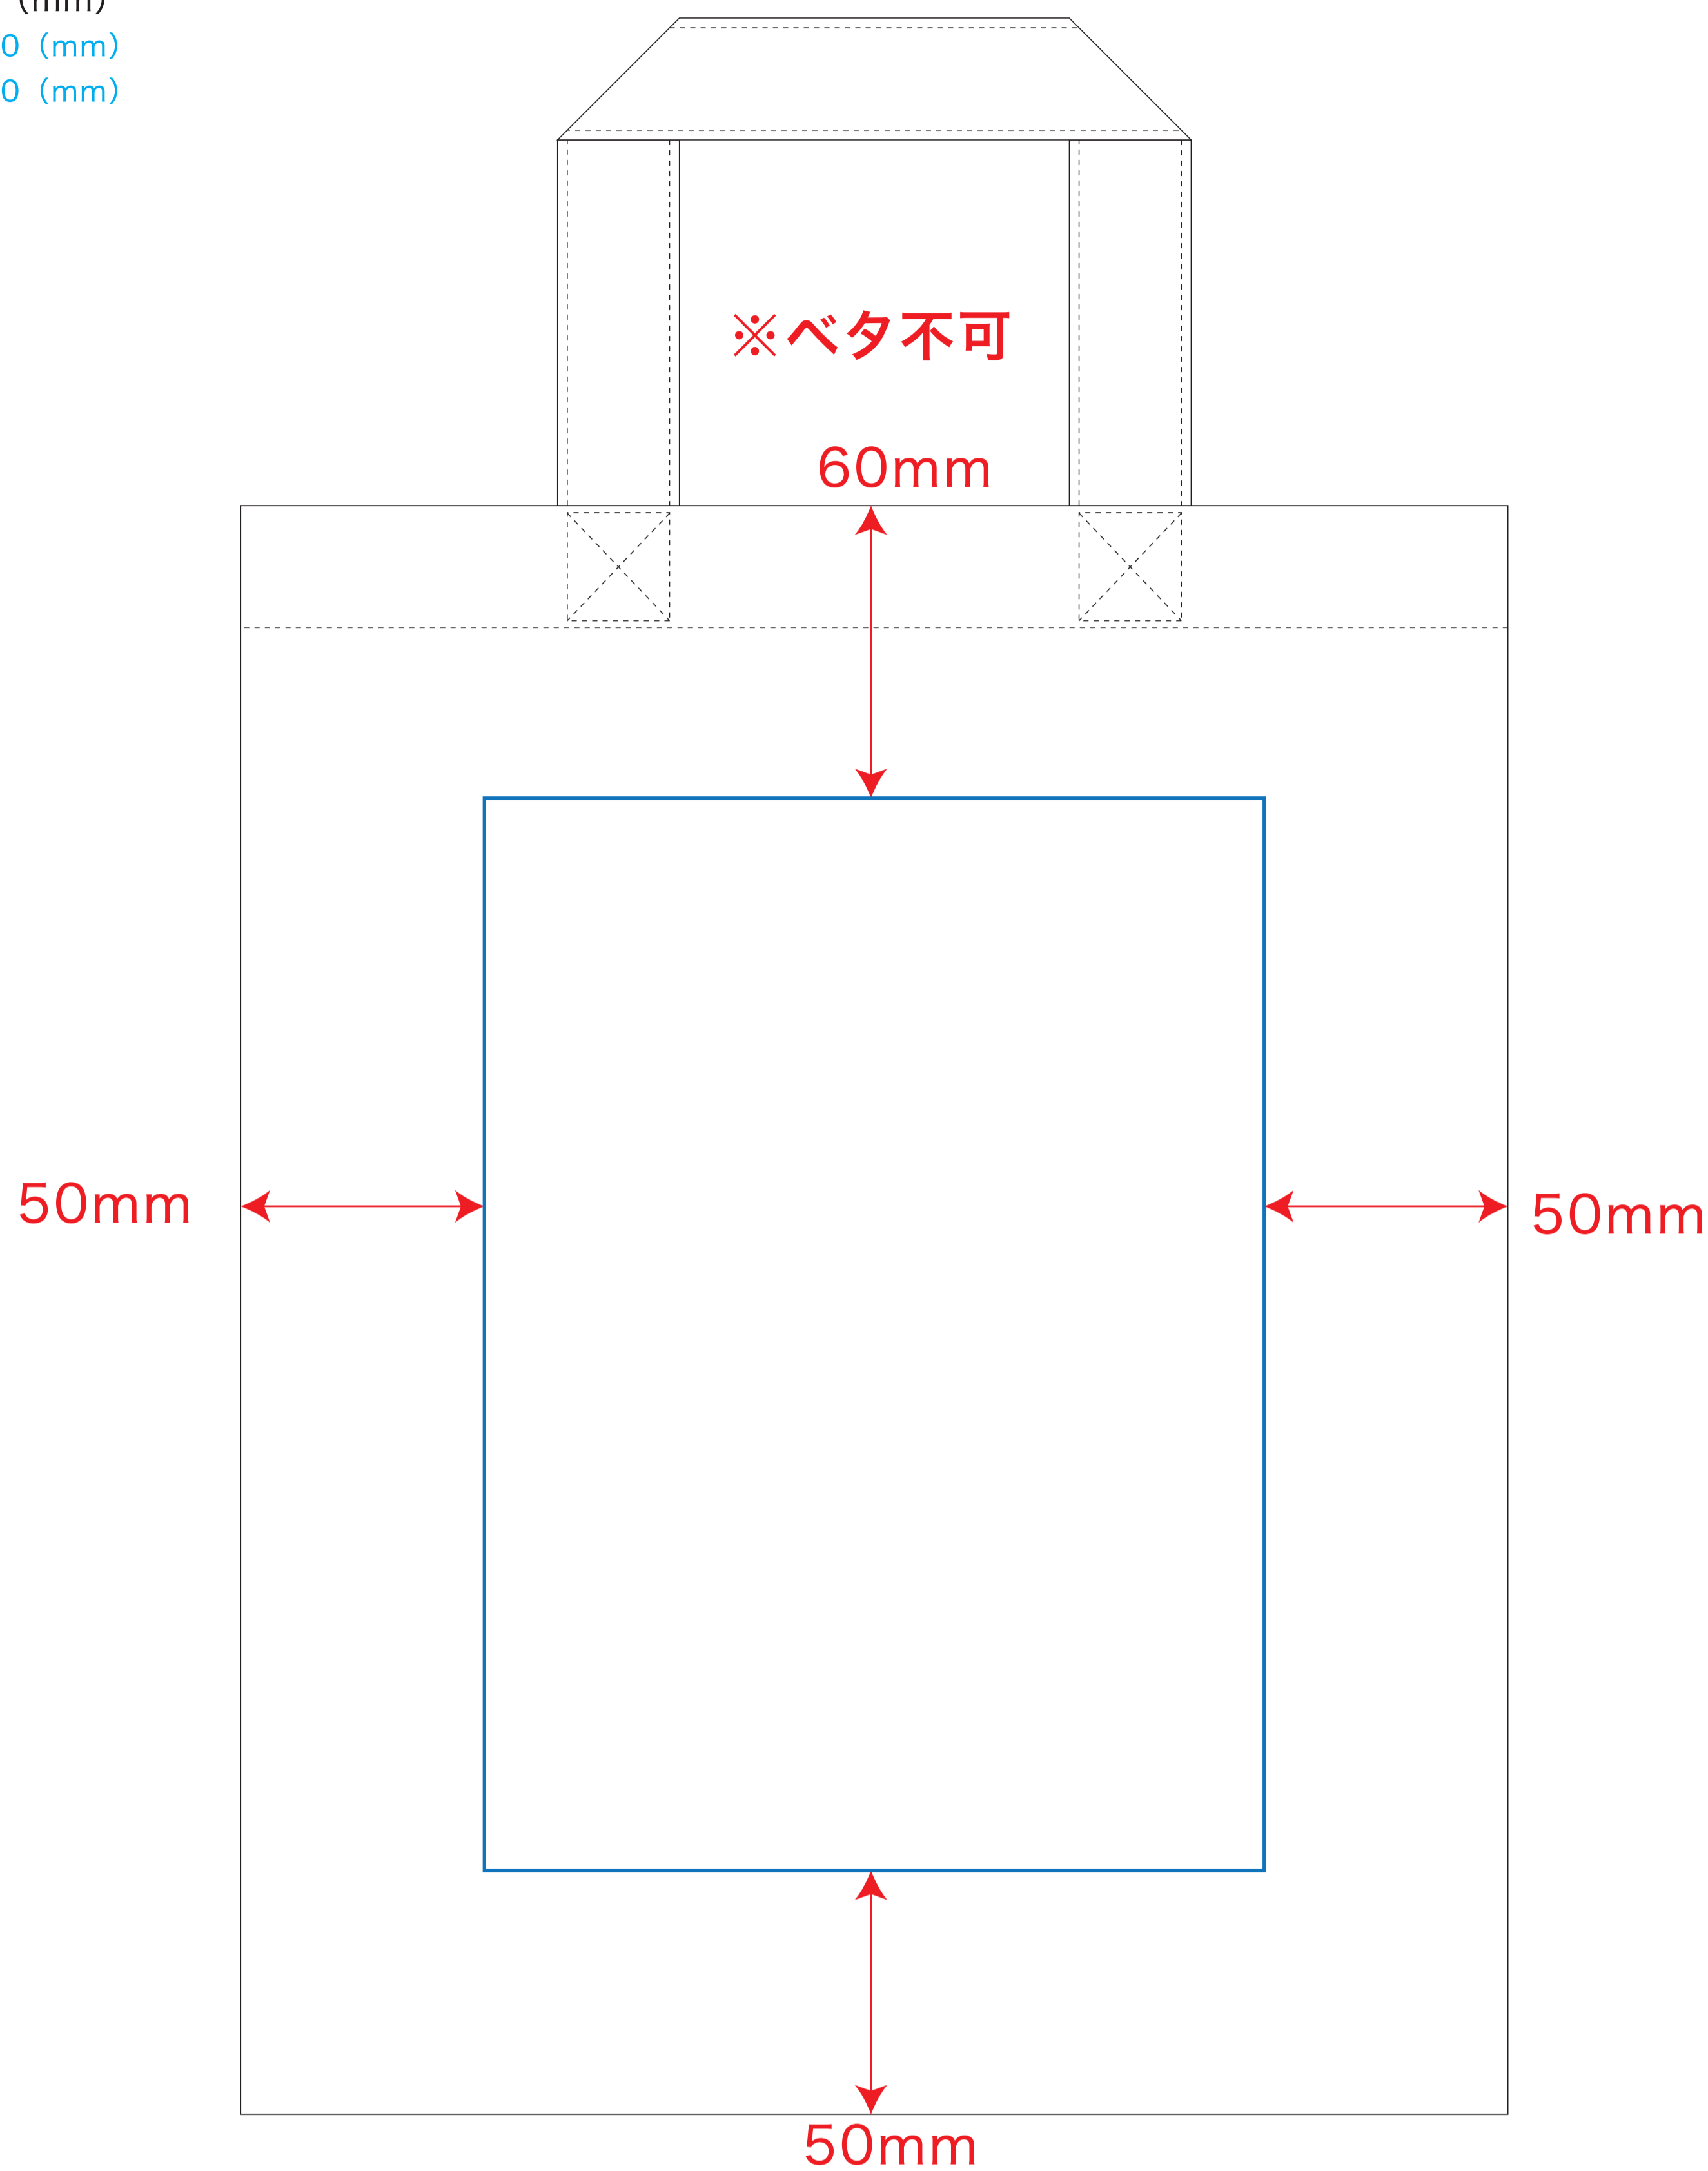

※ベタ不可

※ナチュラルのみエコマーク有り(内側)

デザインスペース：W160×H220 (mm)

■シルク印刷 最大範囲：W160×H220 (mm)

■熱転写印刷 最大範囲：W100×H100 (mm)

 ...印刷領域 ※この領域を超えての印刷はできません。

デザイン指示