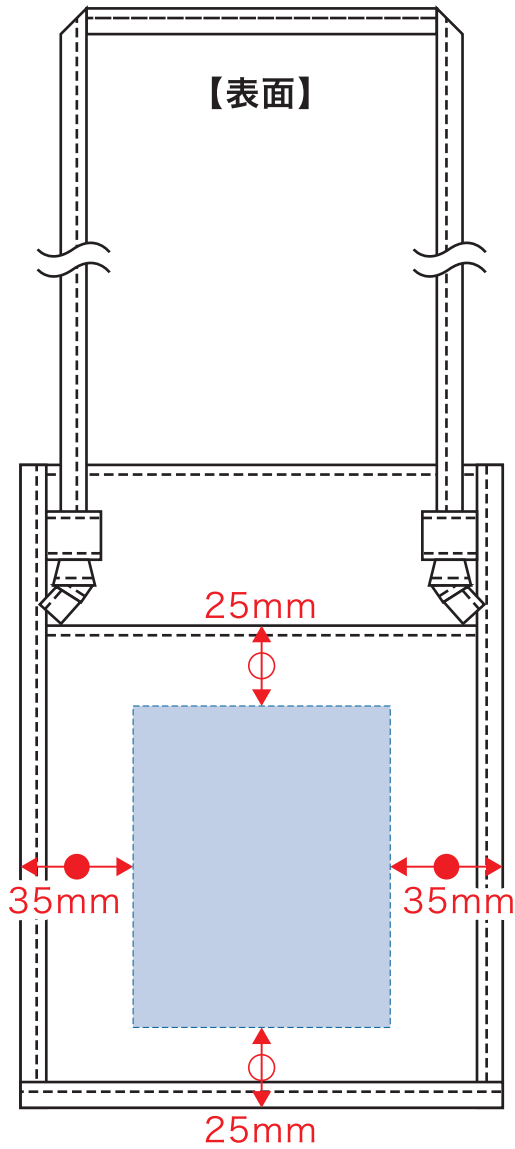

デザインスペース : W80×H100 (mm)

■単色印刷 最大範囲 : W80×H100 (mm)

デザイン指示