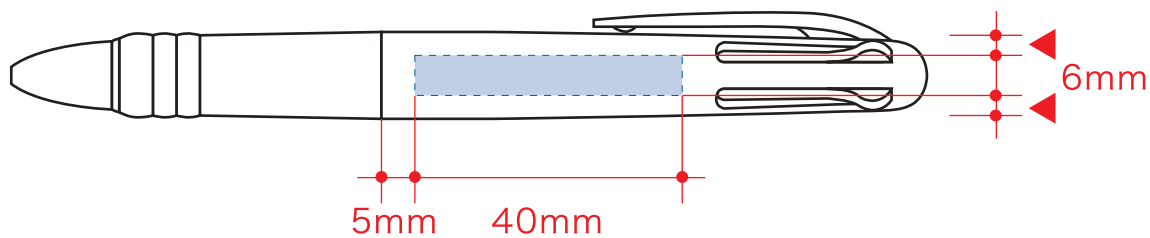

# 3色プラスチックボールペン（再生ABS）デザインフォーマット

デザインスペース：W40×H6(mm)

■単色印刷・フルカラー印刷 最大範囲：W40×H6(mm)

...印刷領域 ※この領域を超えての印刷はできません。

## デザインスペース

※デザインはこのスペース内に入れてください。

デザイン指示