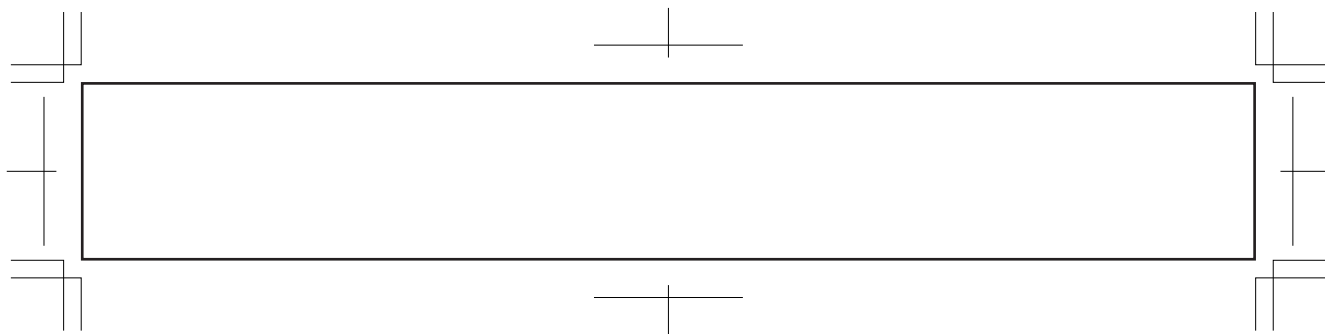

# 3色プラスチックボールペン（再生ABS）デザインフォーマット

デザインスペース：W40×H6(mm)

■単色印刷・フルカラー印刷 最大範囲：W40×H6(mm)

...印刷領域 ※この領域を超えての印刷はできません。

## デザインスペース

※デザインはこのスペース内に入れてください。

デザイン指示