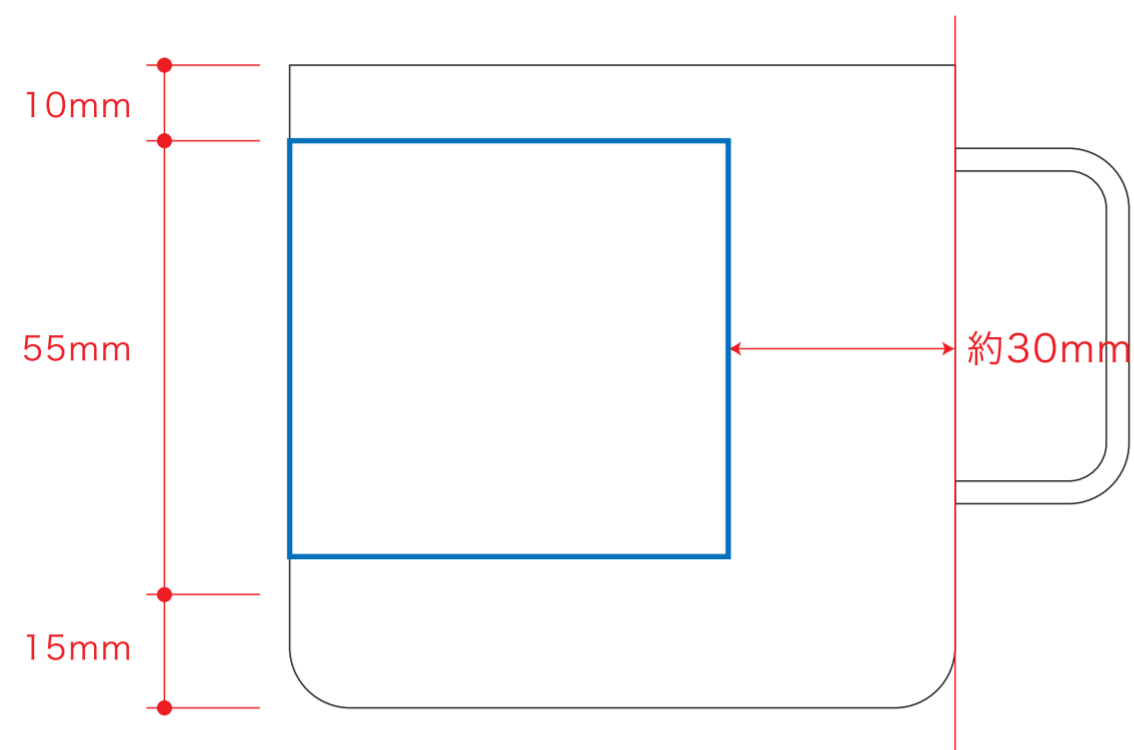

# サーモステンレスマグ 380ml デザインフォーマット

レイアウト可能範囲：W204×H55 (mm)

■回転シルク 最大範囲：W204×H55 (mm)

 …印刷領域 ※この領域を超えての印刷はできません。

デザイン指示