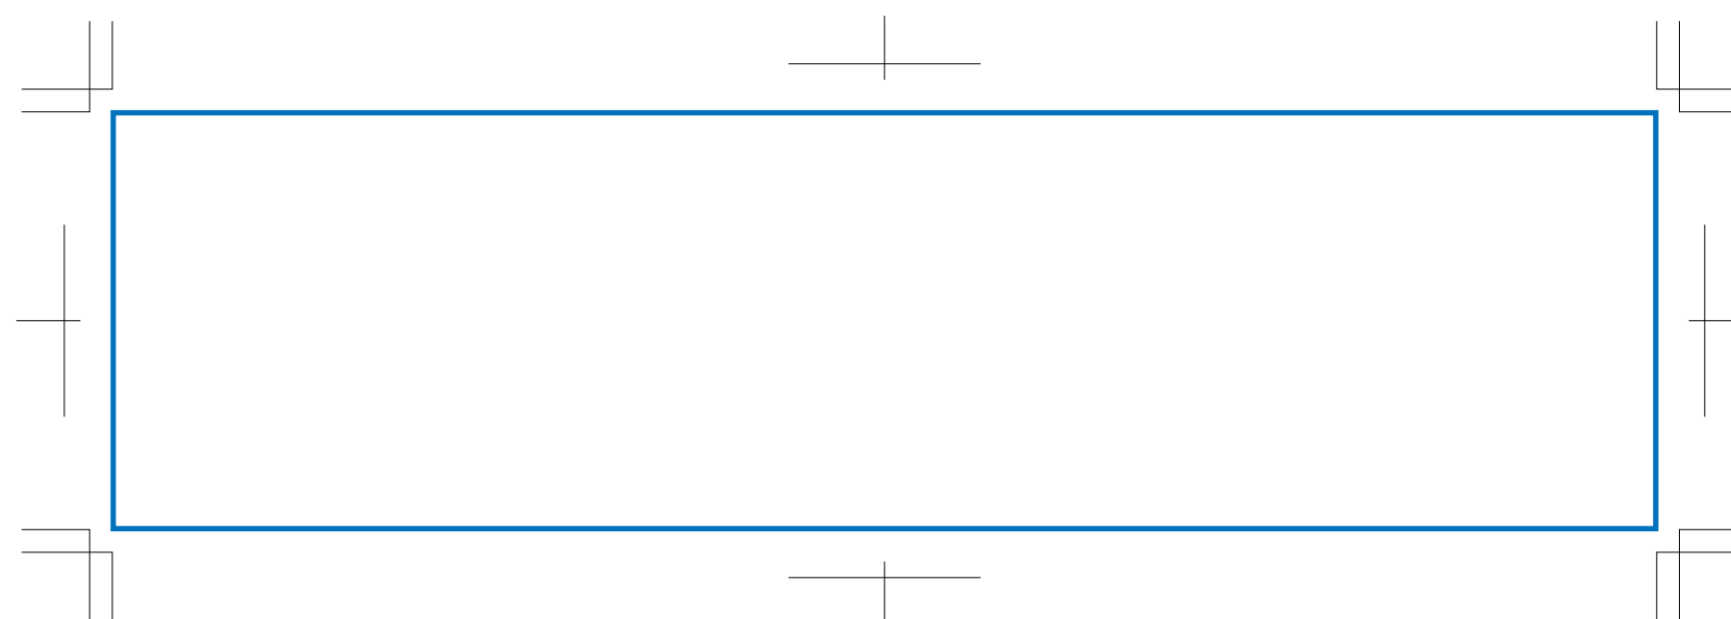

# サーモステンレスマグ 380ml デザインフォーマット

レイアウト可能範囲：W204×H55 (mm)

■回転シルク 最大範囲：W204×H55 (mm)

 …印刷領域 ※この領域を超えての印刷はできません。

デザイン指示