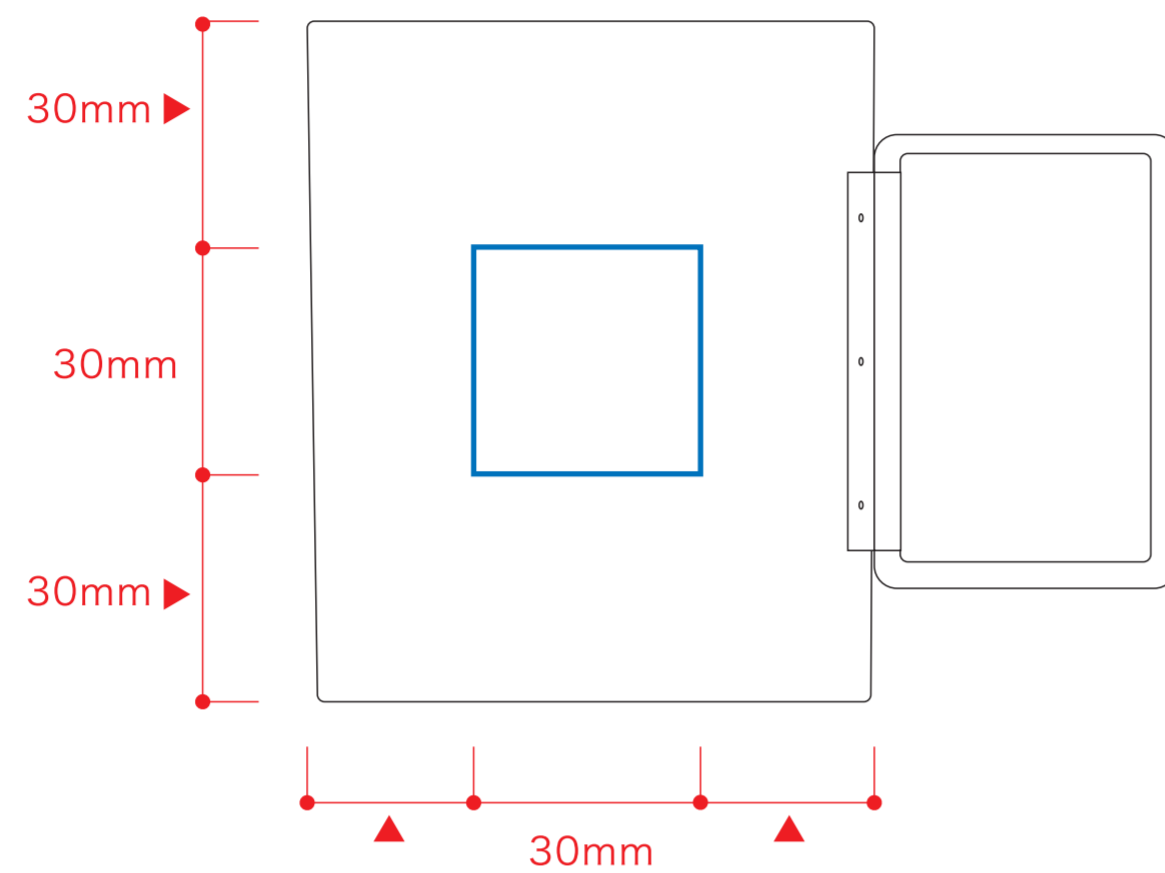

折りたたみハンドルステンレスマグ 280ml デザインフォーマット

デザインスペース：W30×H30 (mm)
■パッド印刷 最大範囲：W30×H30 (mm)

 …印刷領域 ※この領域を超えての印刷はできません。

デザイン指示