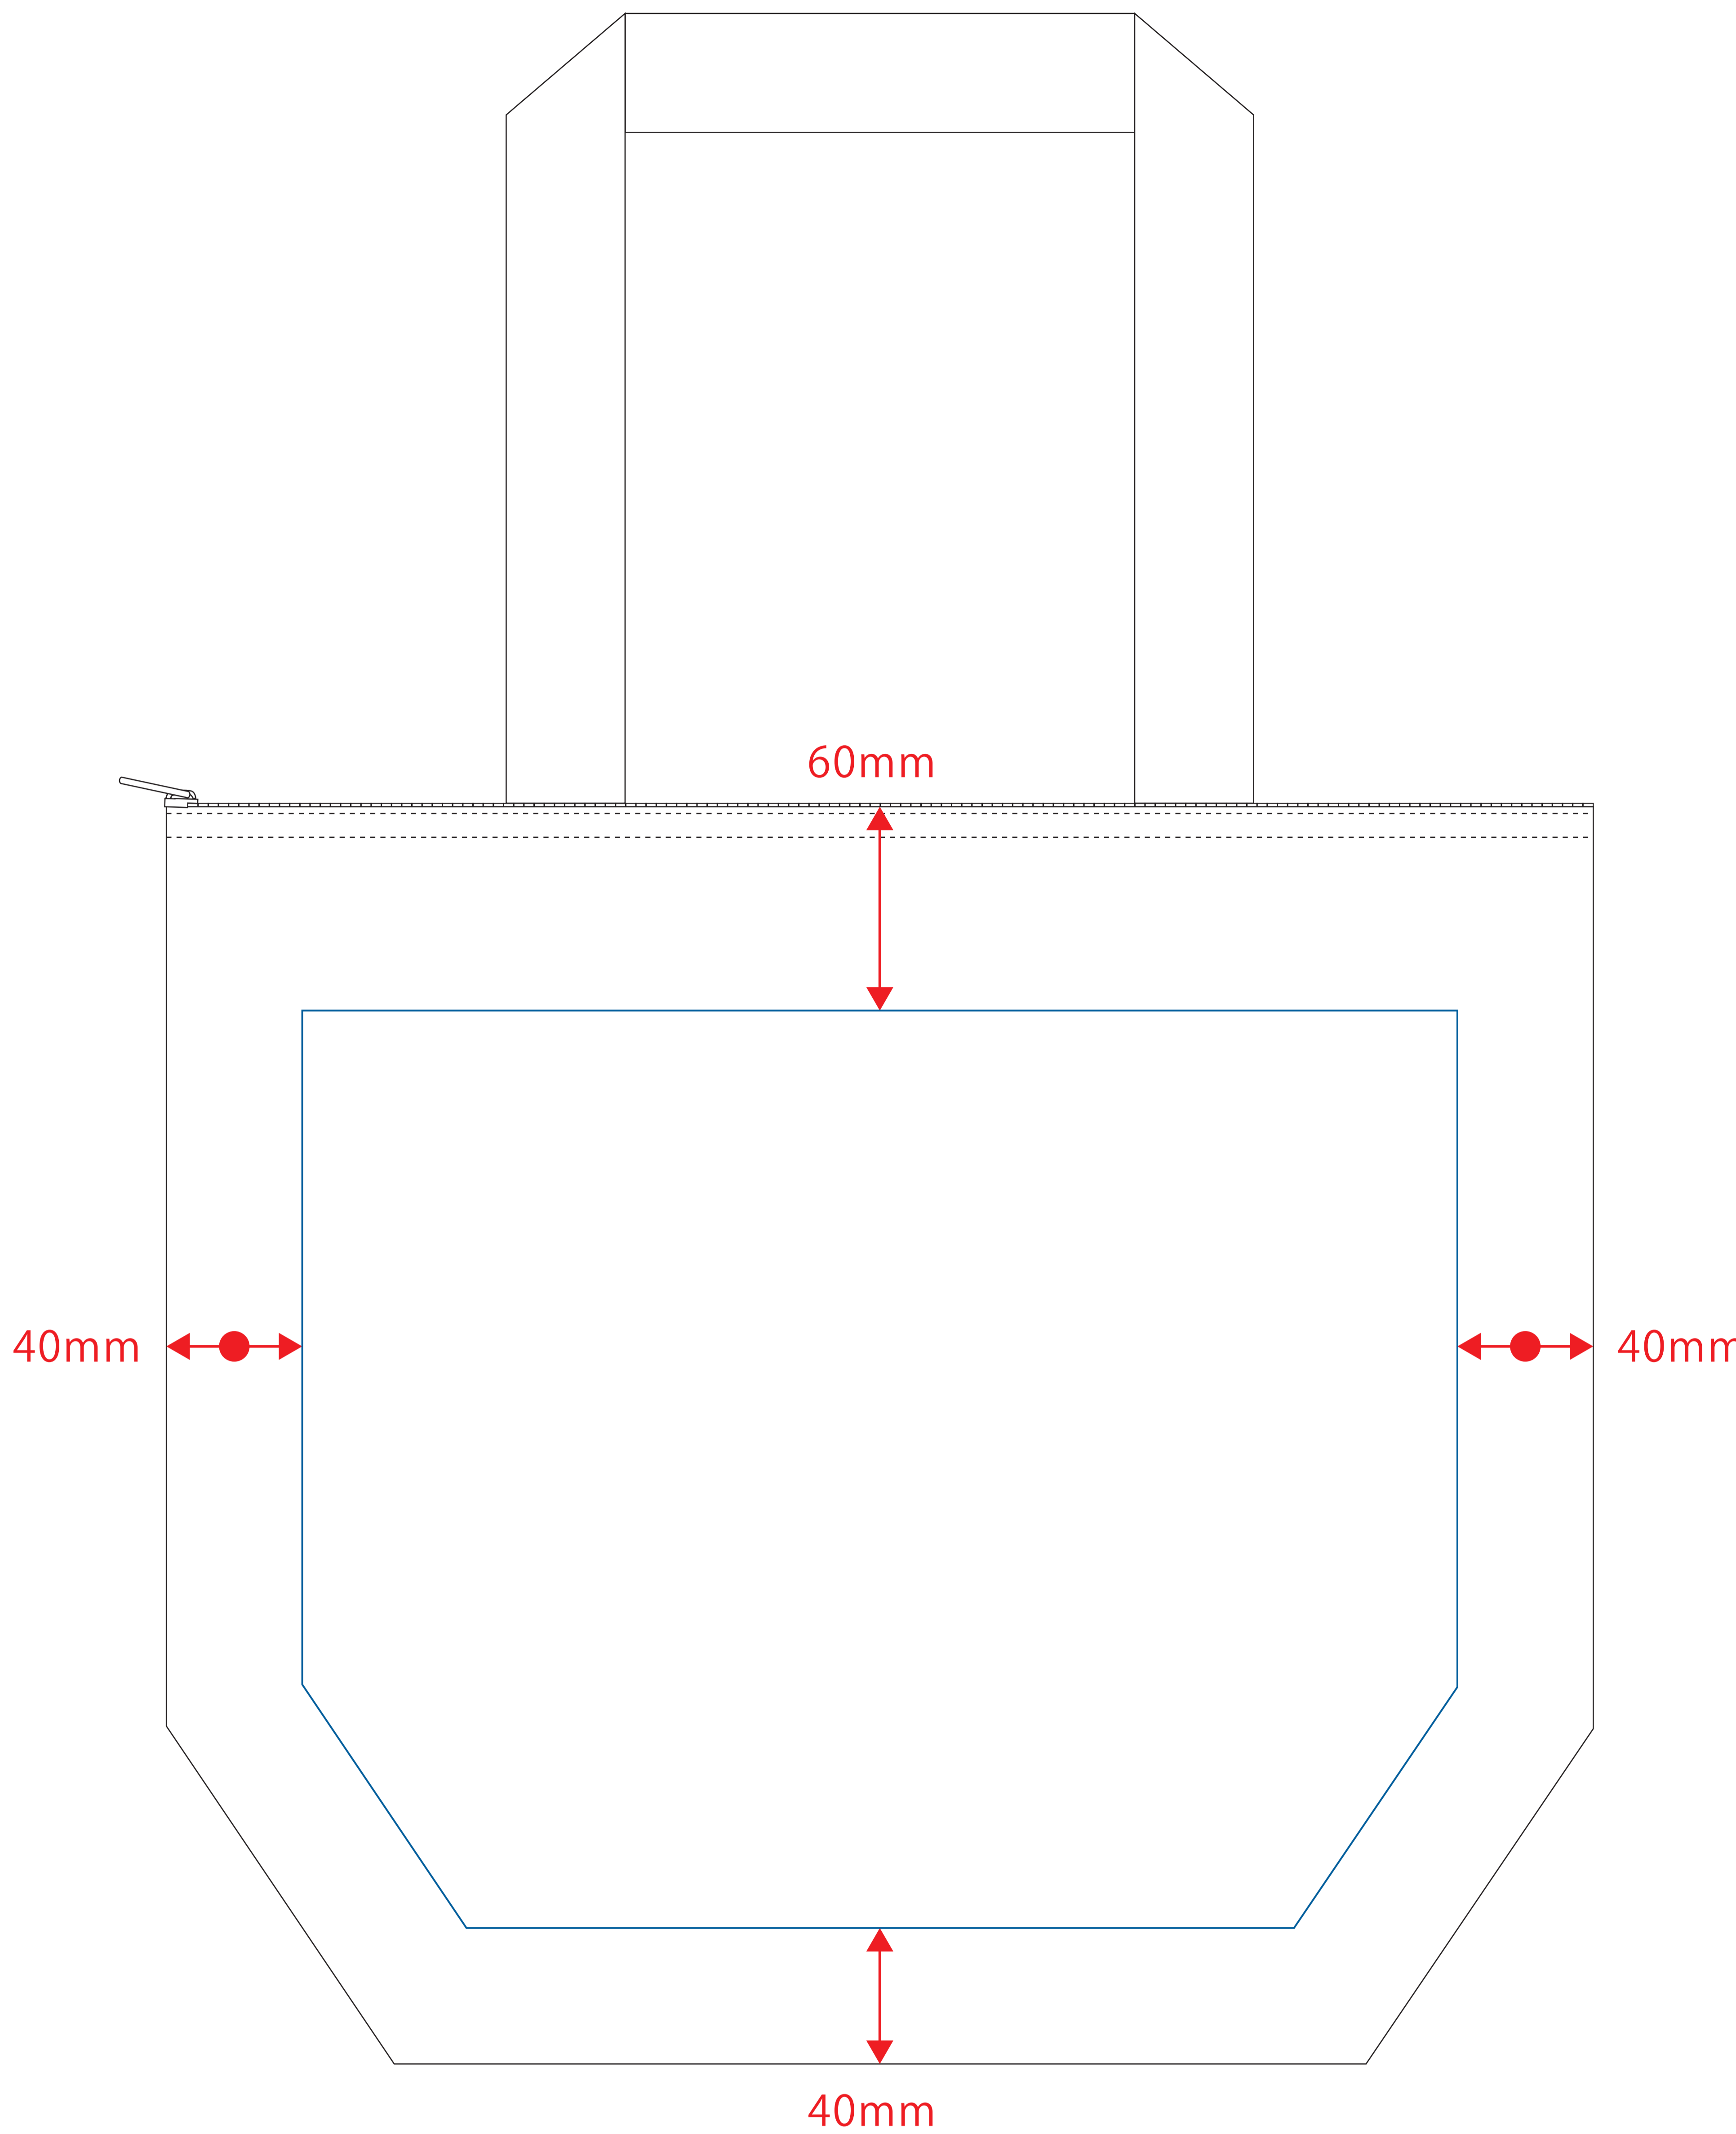

デザインスペース : W340×H270 (mm)

■シルク印刷 最大範囲 : W340×H270 (mm)

 ...印刷領域 ※この領域を超えての印刷はできません。

デザイン指示