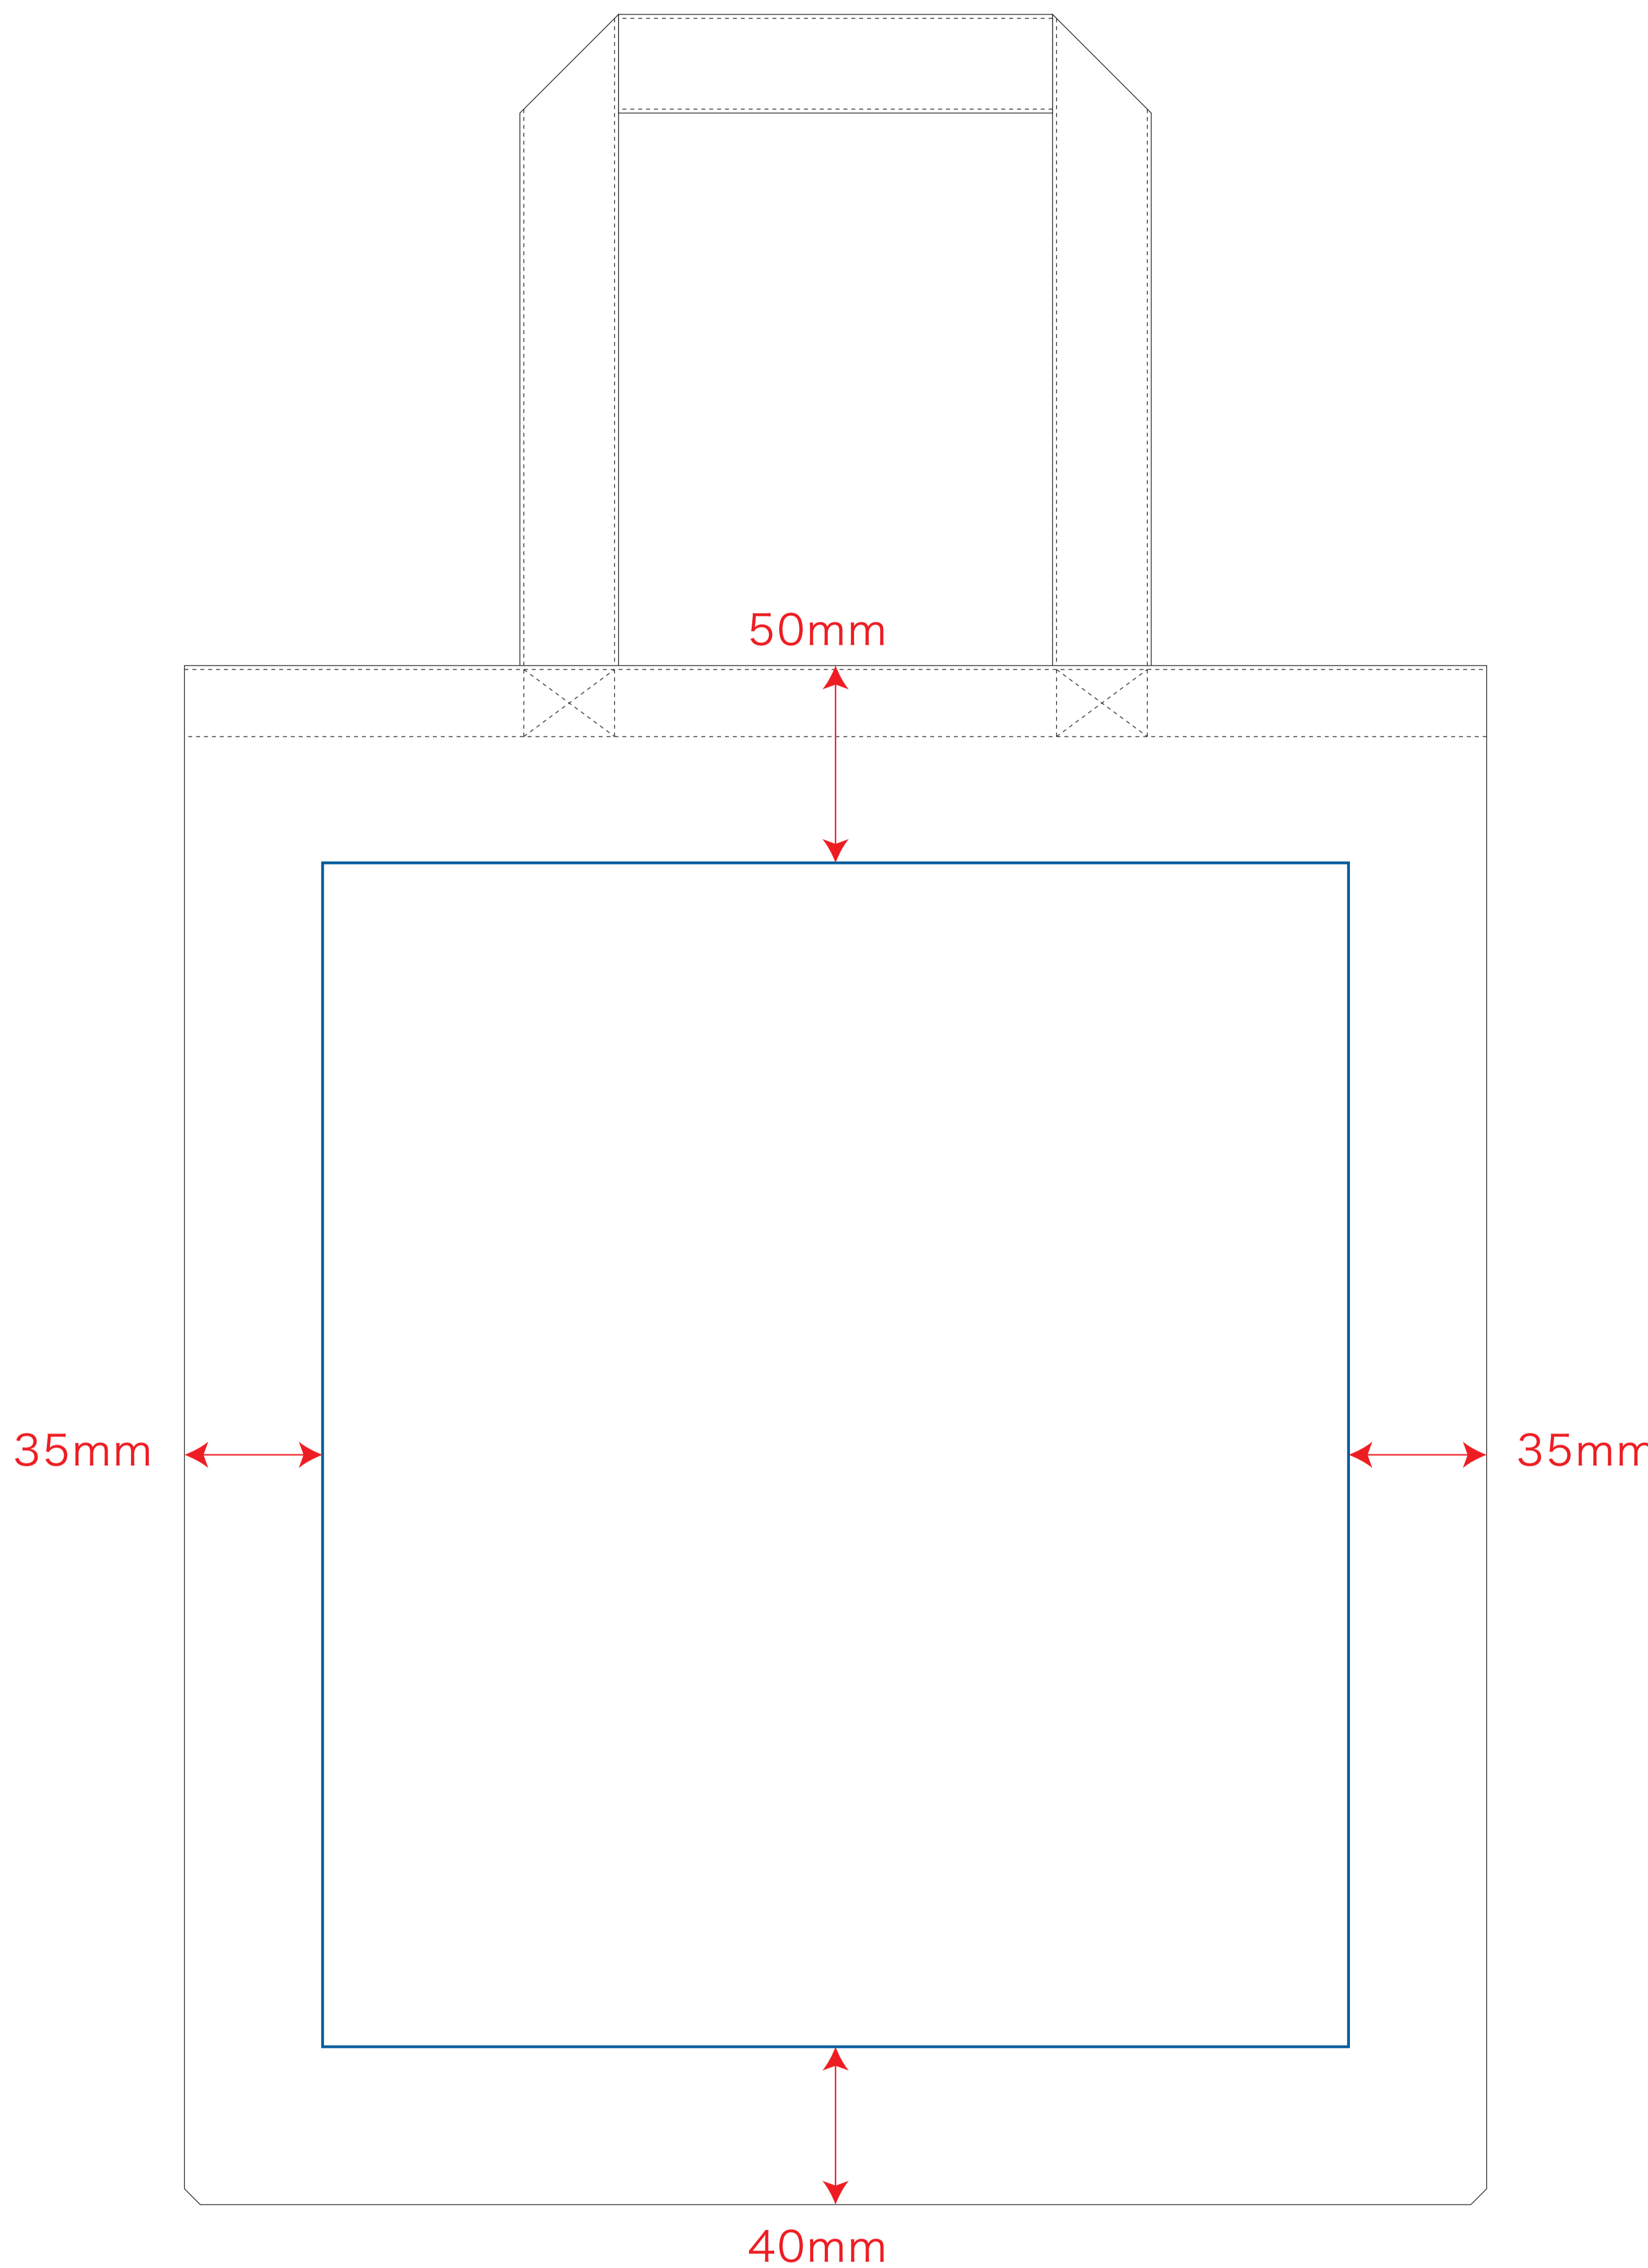

# ライトキャンバスバッグ (L) デザインフォーマット

※ナチュラルのみエコマーク有り(内側)

デザインスペース：W260×H300 (mm)

■単色印刷（シルク印刷） 最大範囲：W260×H300 (mm)

■フルカラー印刷（熱転写印刷） 最大範囲：W100×H100 (mm)

...印刷領域 ※この領域を超えての印刷はできません。

## デザイン指示