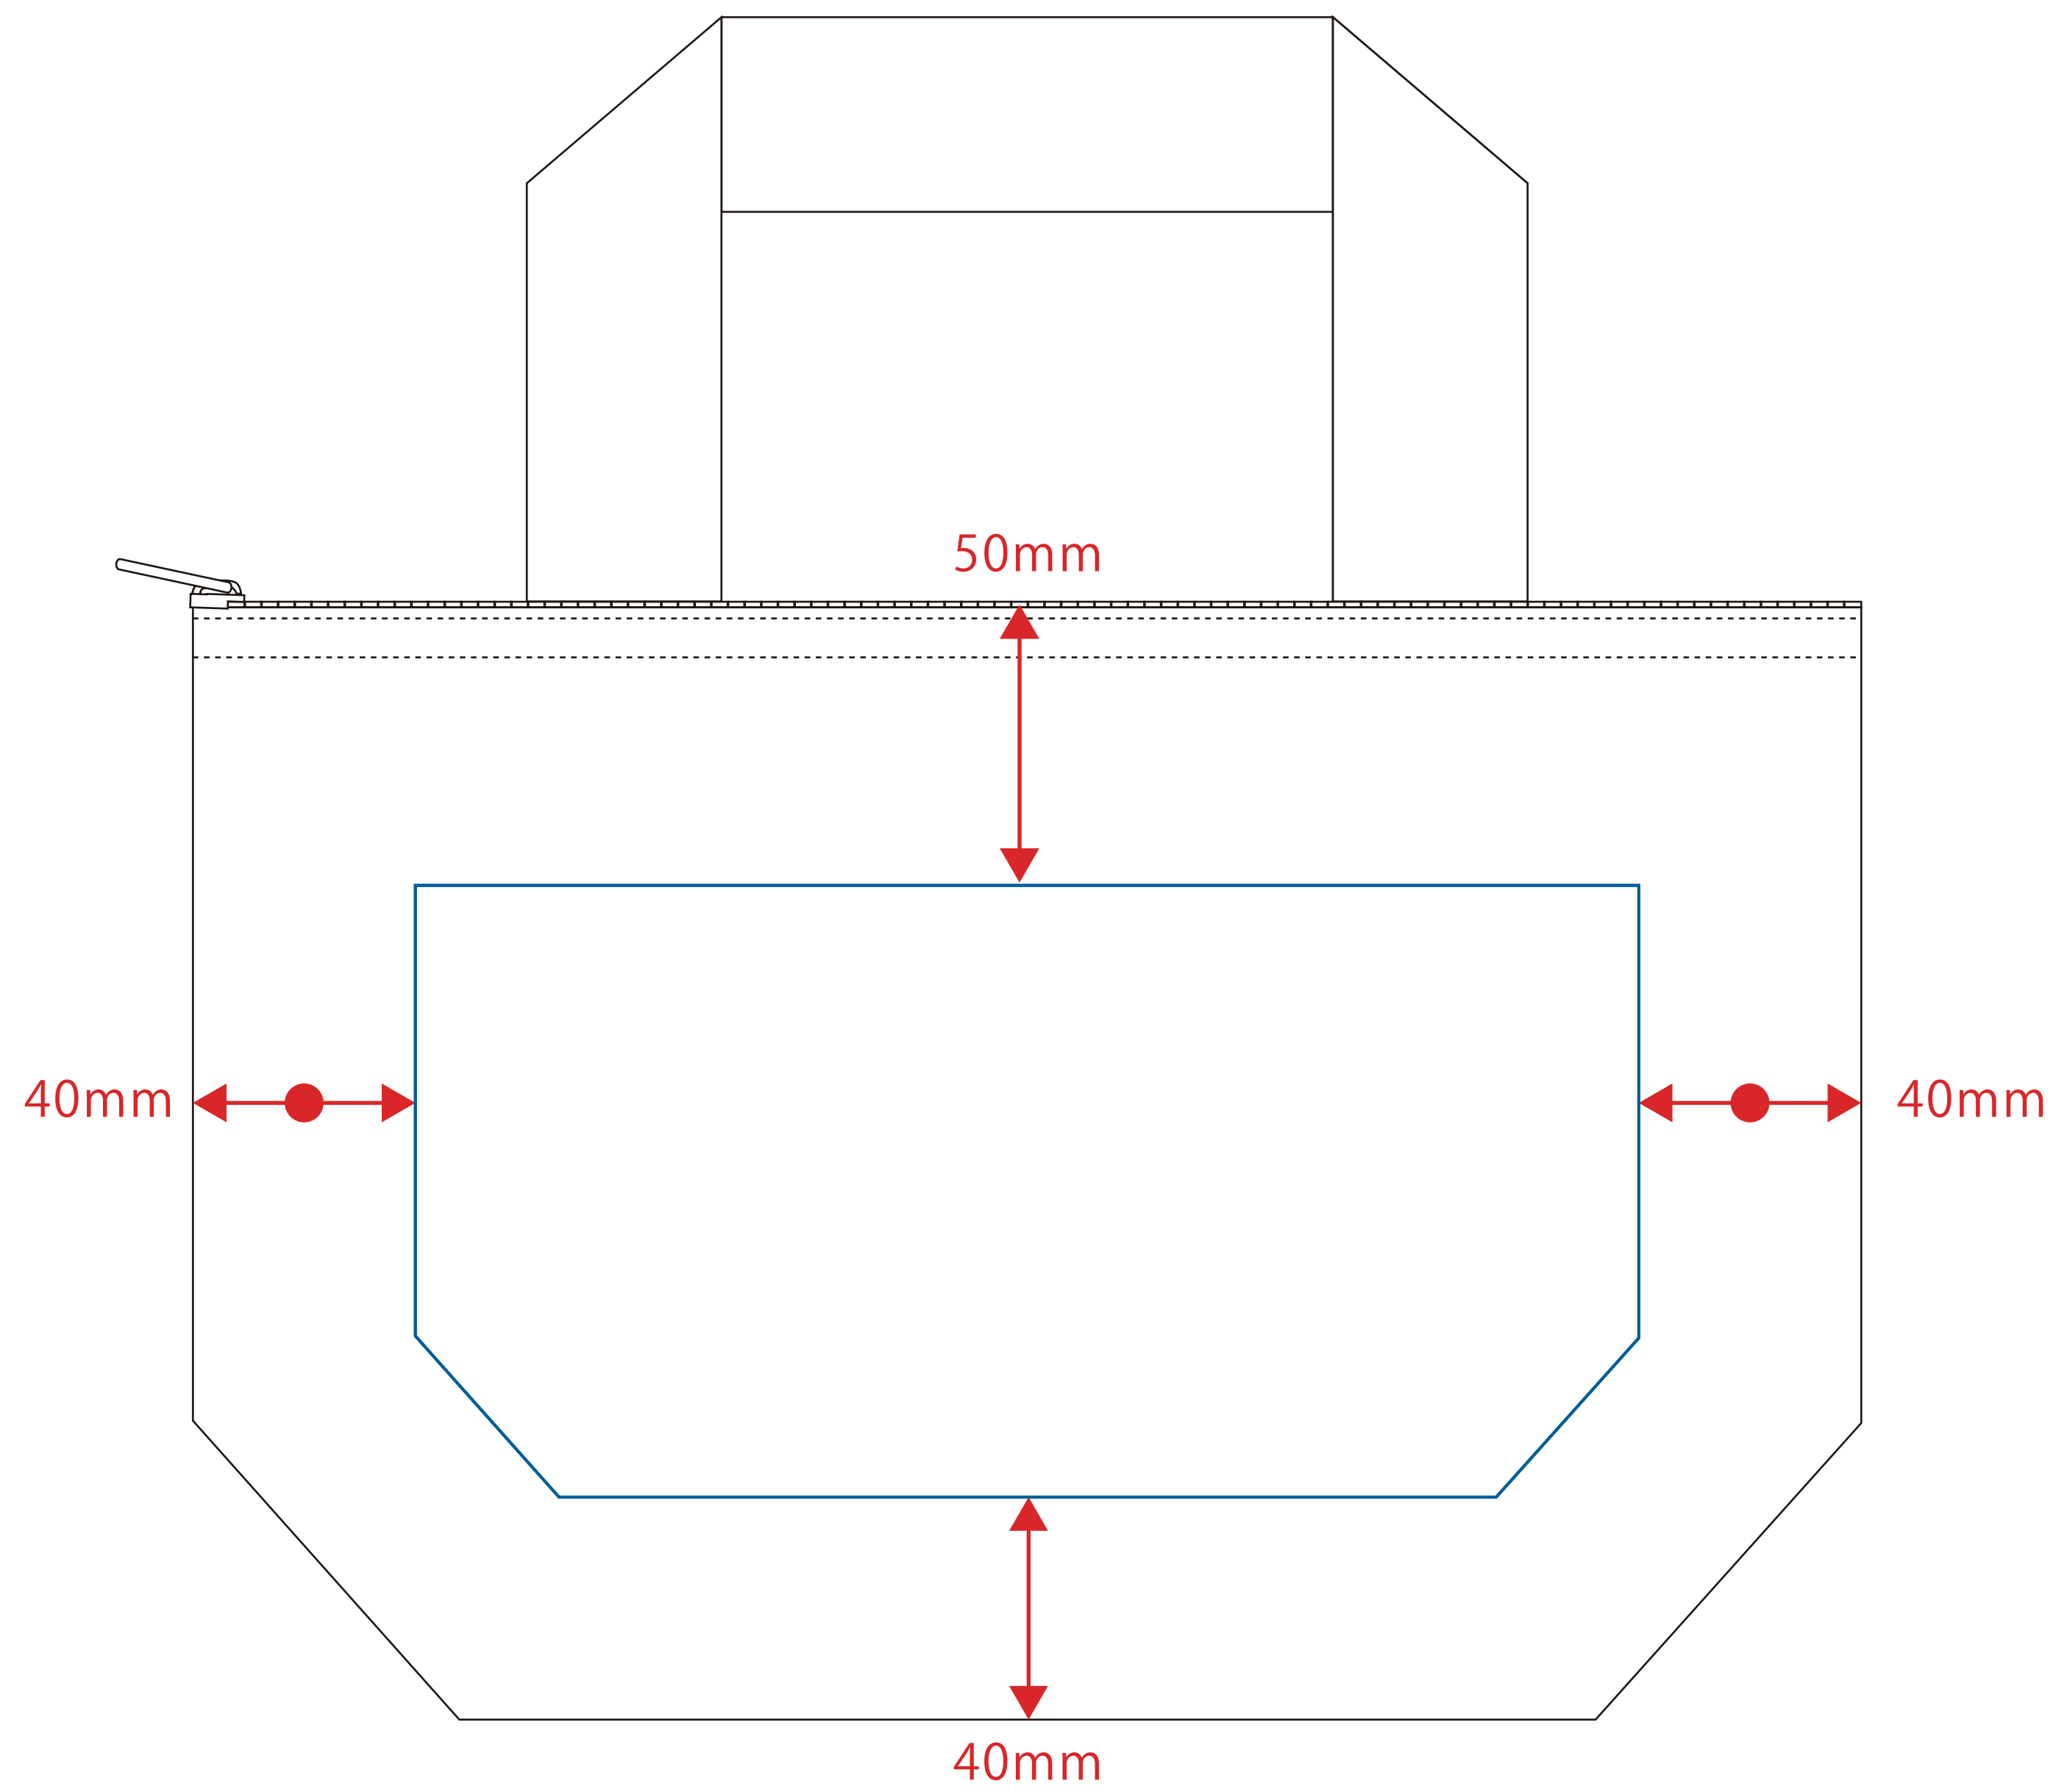

デザインスペース：W220×H110 (mm)

■シルク印刷 最大範囲：W220×H110 (mm)

 ...印刷領域 ※この領域を超えての印刷はできません。

デザイン指示