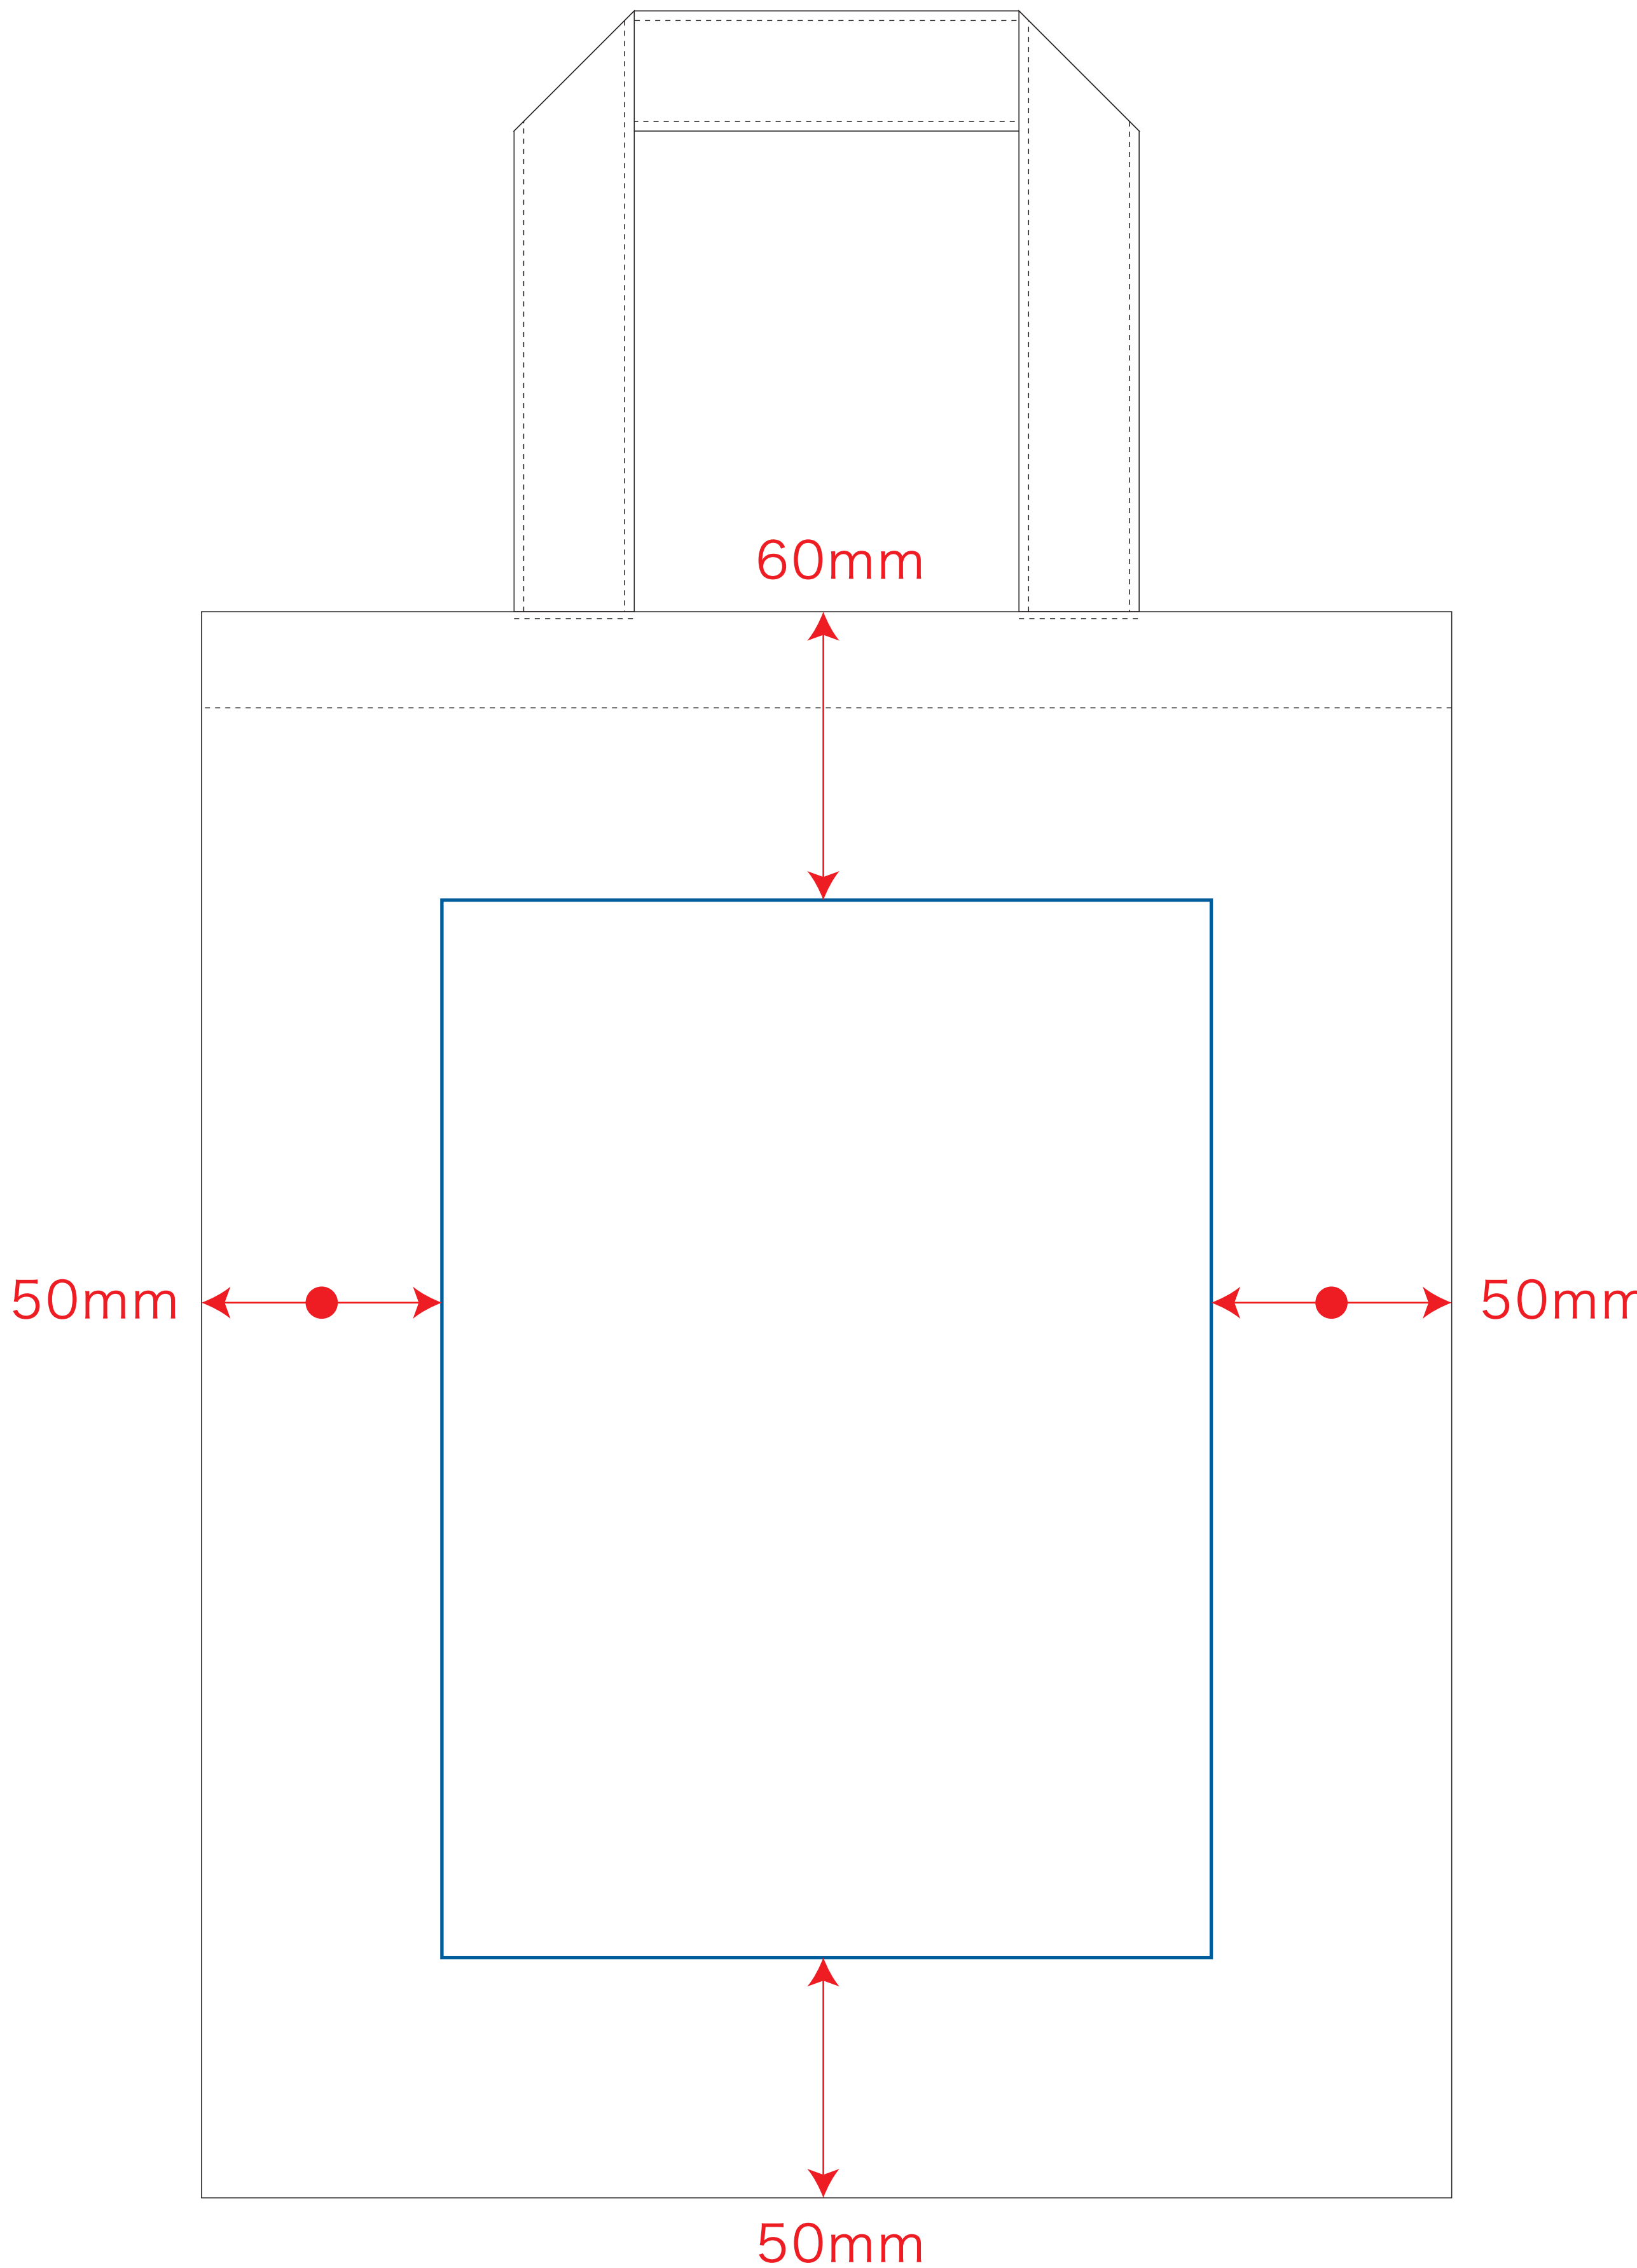

※ナチュラルのみエコマーク有り(内側)

デザインスペース : W160×H220 (mm)

■単色印刷 (シルク印刷) 最大範囲 : W160×H220 (mm)

■フルカラー印刷 (熱転写印刷) 最大範囲 : W100×H100 (mm)

印刷領域 ※この領域を超えての印刷はできません。

デザイン指示