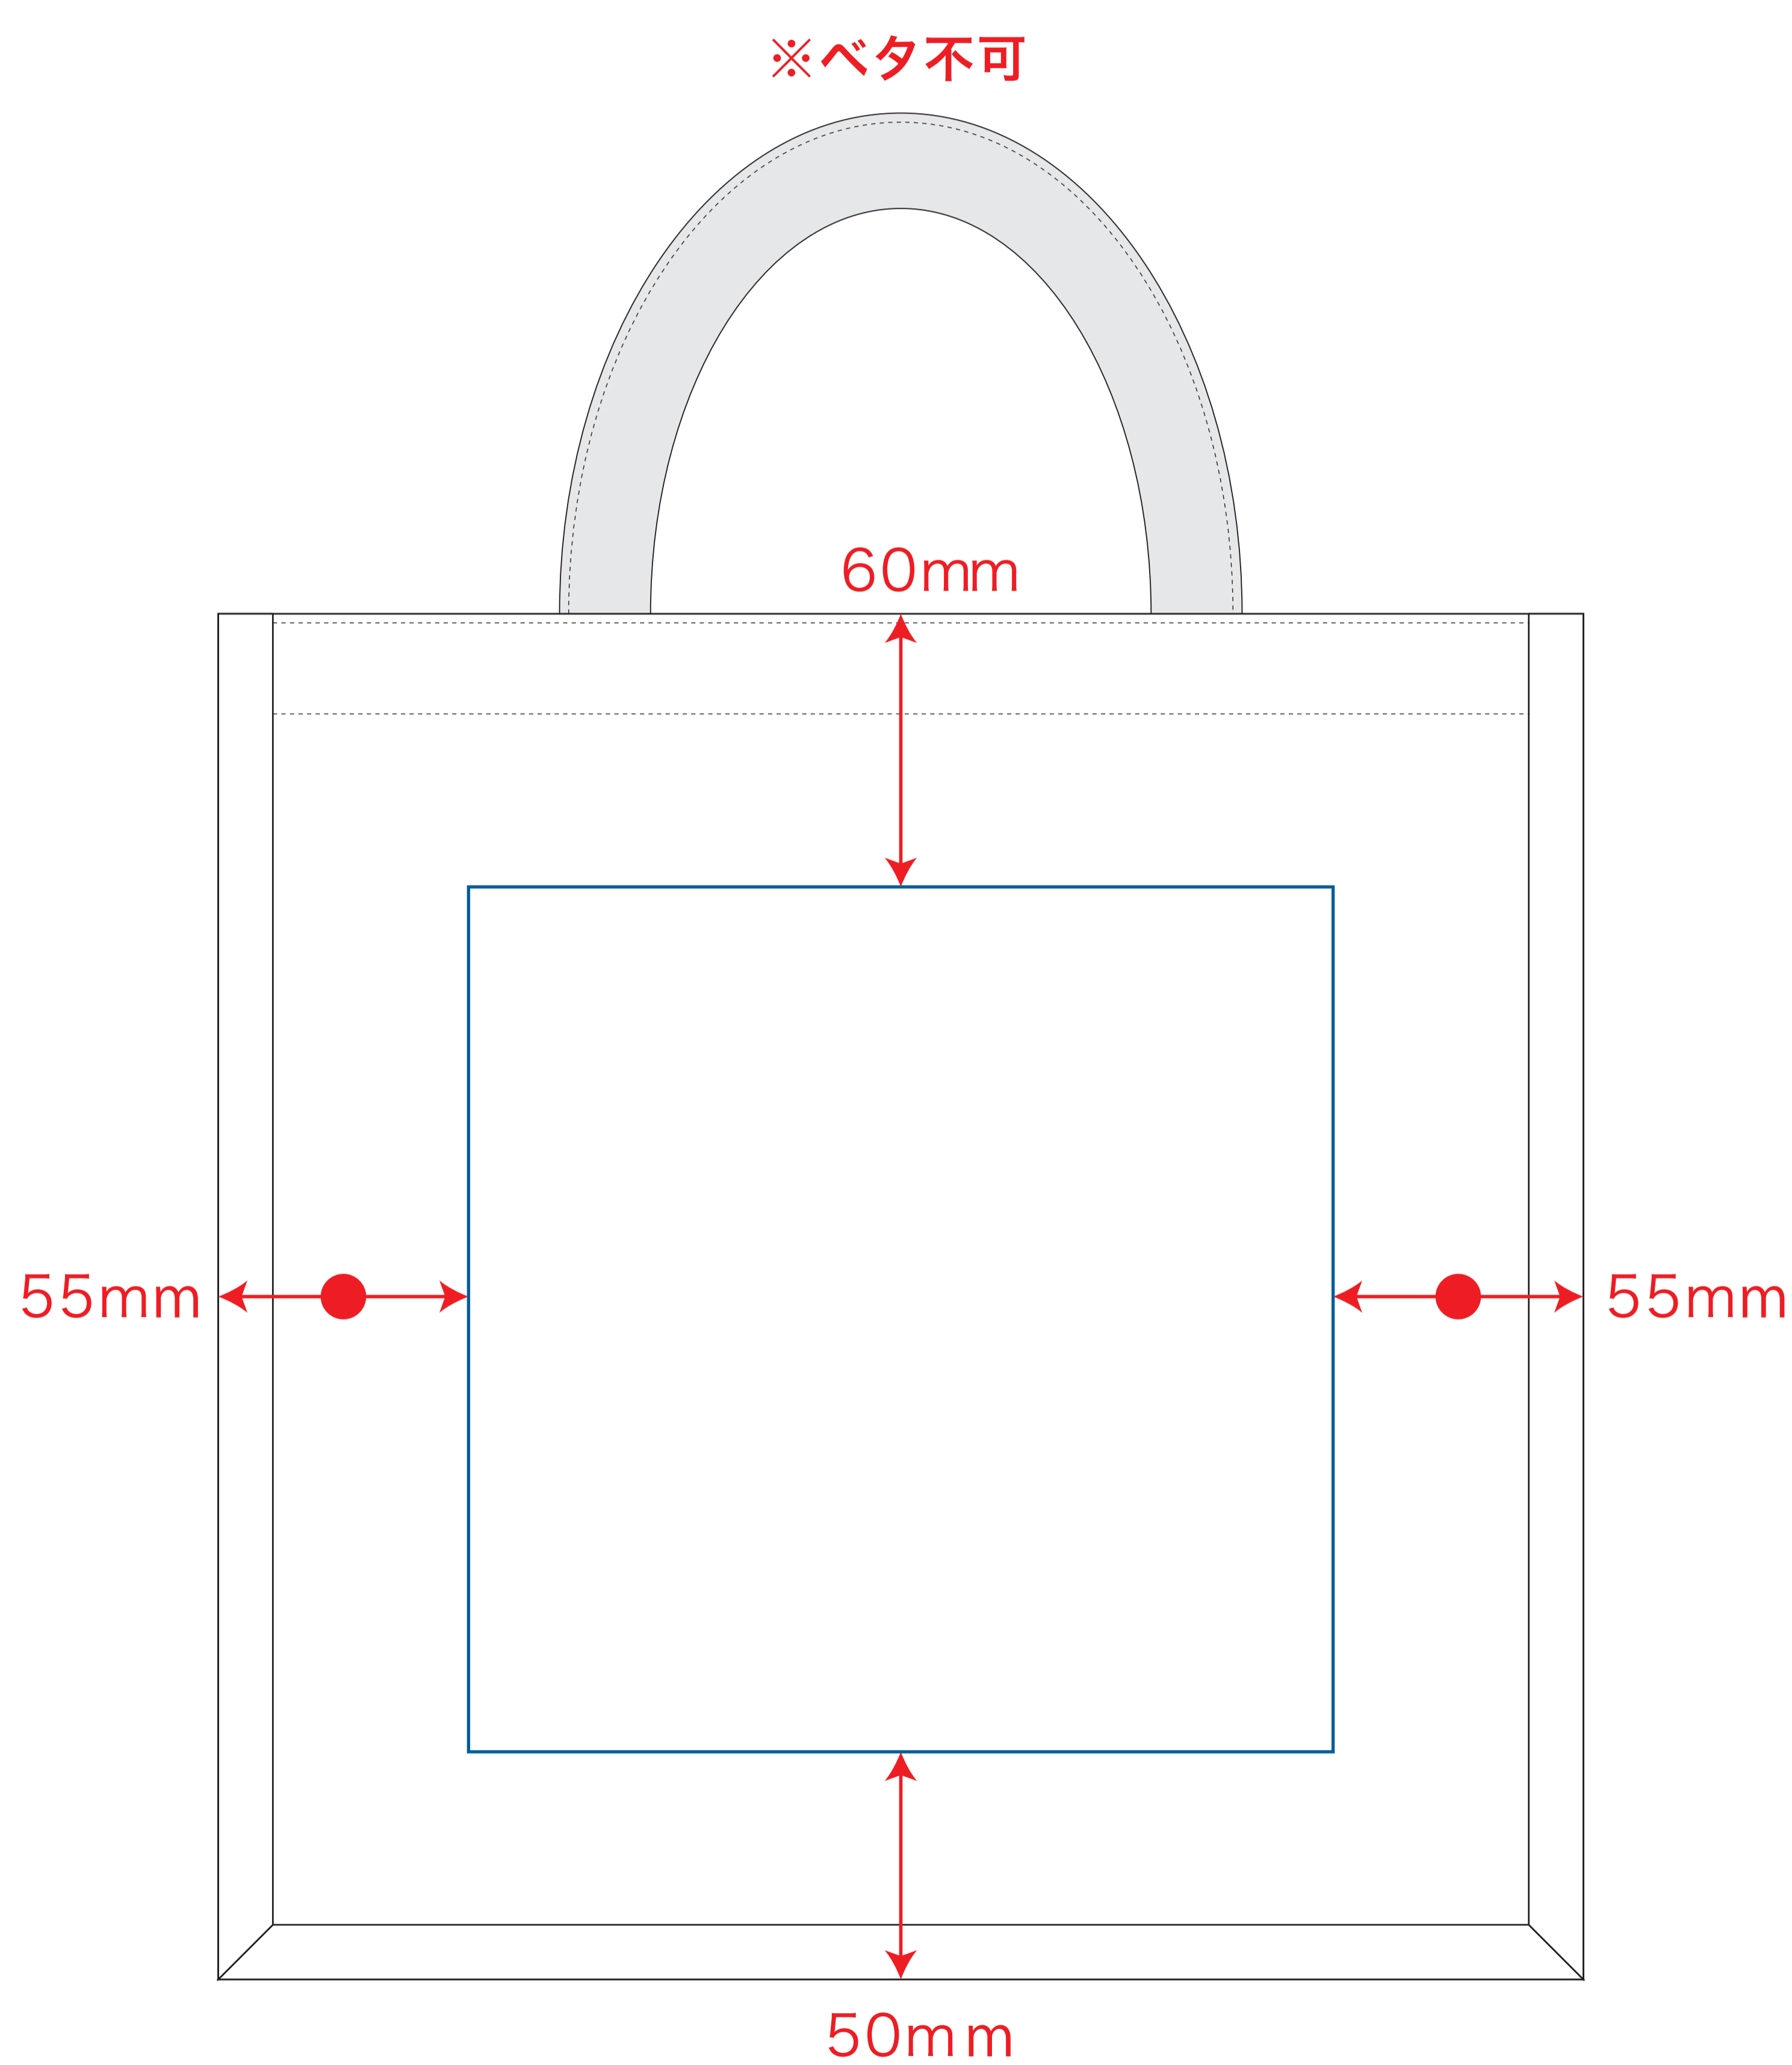

ジュートスクエアトート (M) デザインフォーマット

デザインスペース : W190×H190 (mm)

■シルク印刷 最大範囲 : W190×H190 (mm)

※ベタ不可

デザイン指示

...印刷領域 ※この領域を超えての印刷はできません。