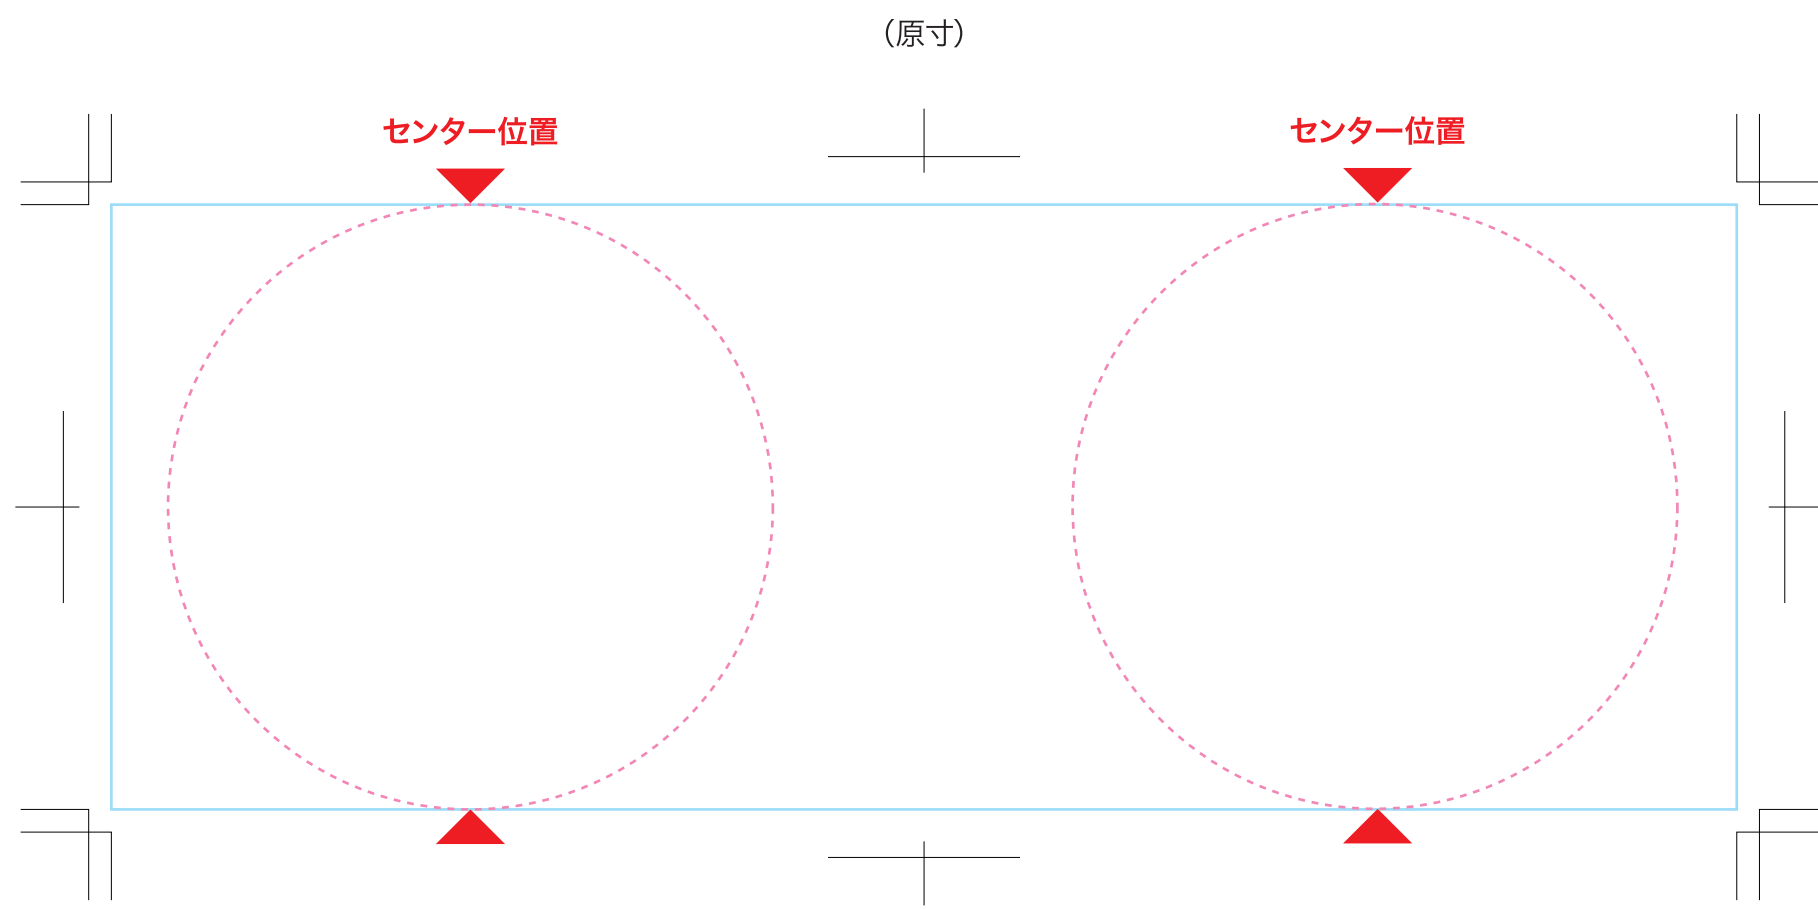

シルク 1色印刷

◆イメージ (原寸)

名入れ範囲: W215xH80mm以内

この名入範囲内でデザインデータを作成してください。 LOGO対面センター合わせ 最大サイズ

パッド 2色印刷

◆イメージ (原寸)

名入れ範囲: W25xH30mm以内

この名入範囲内でデザインデータを作成してください。

インクジェット フルカラー印刷

◆イメージ (原寸)

名入れ範囲: W30xH60mm以内

この名入範囲内でデザインデータを作成してください。