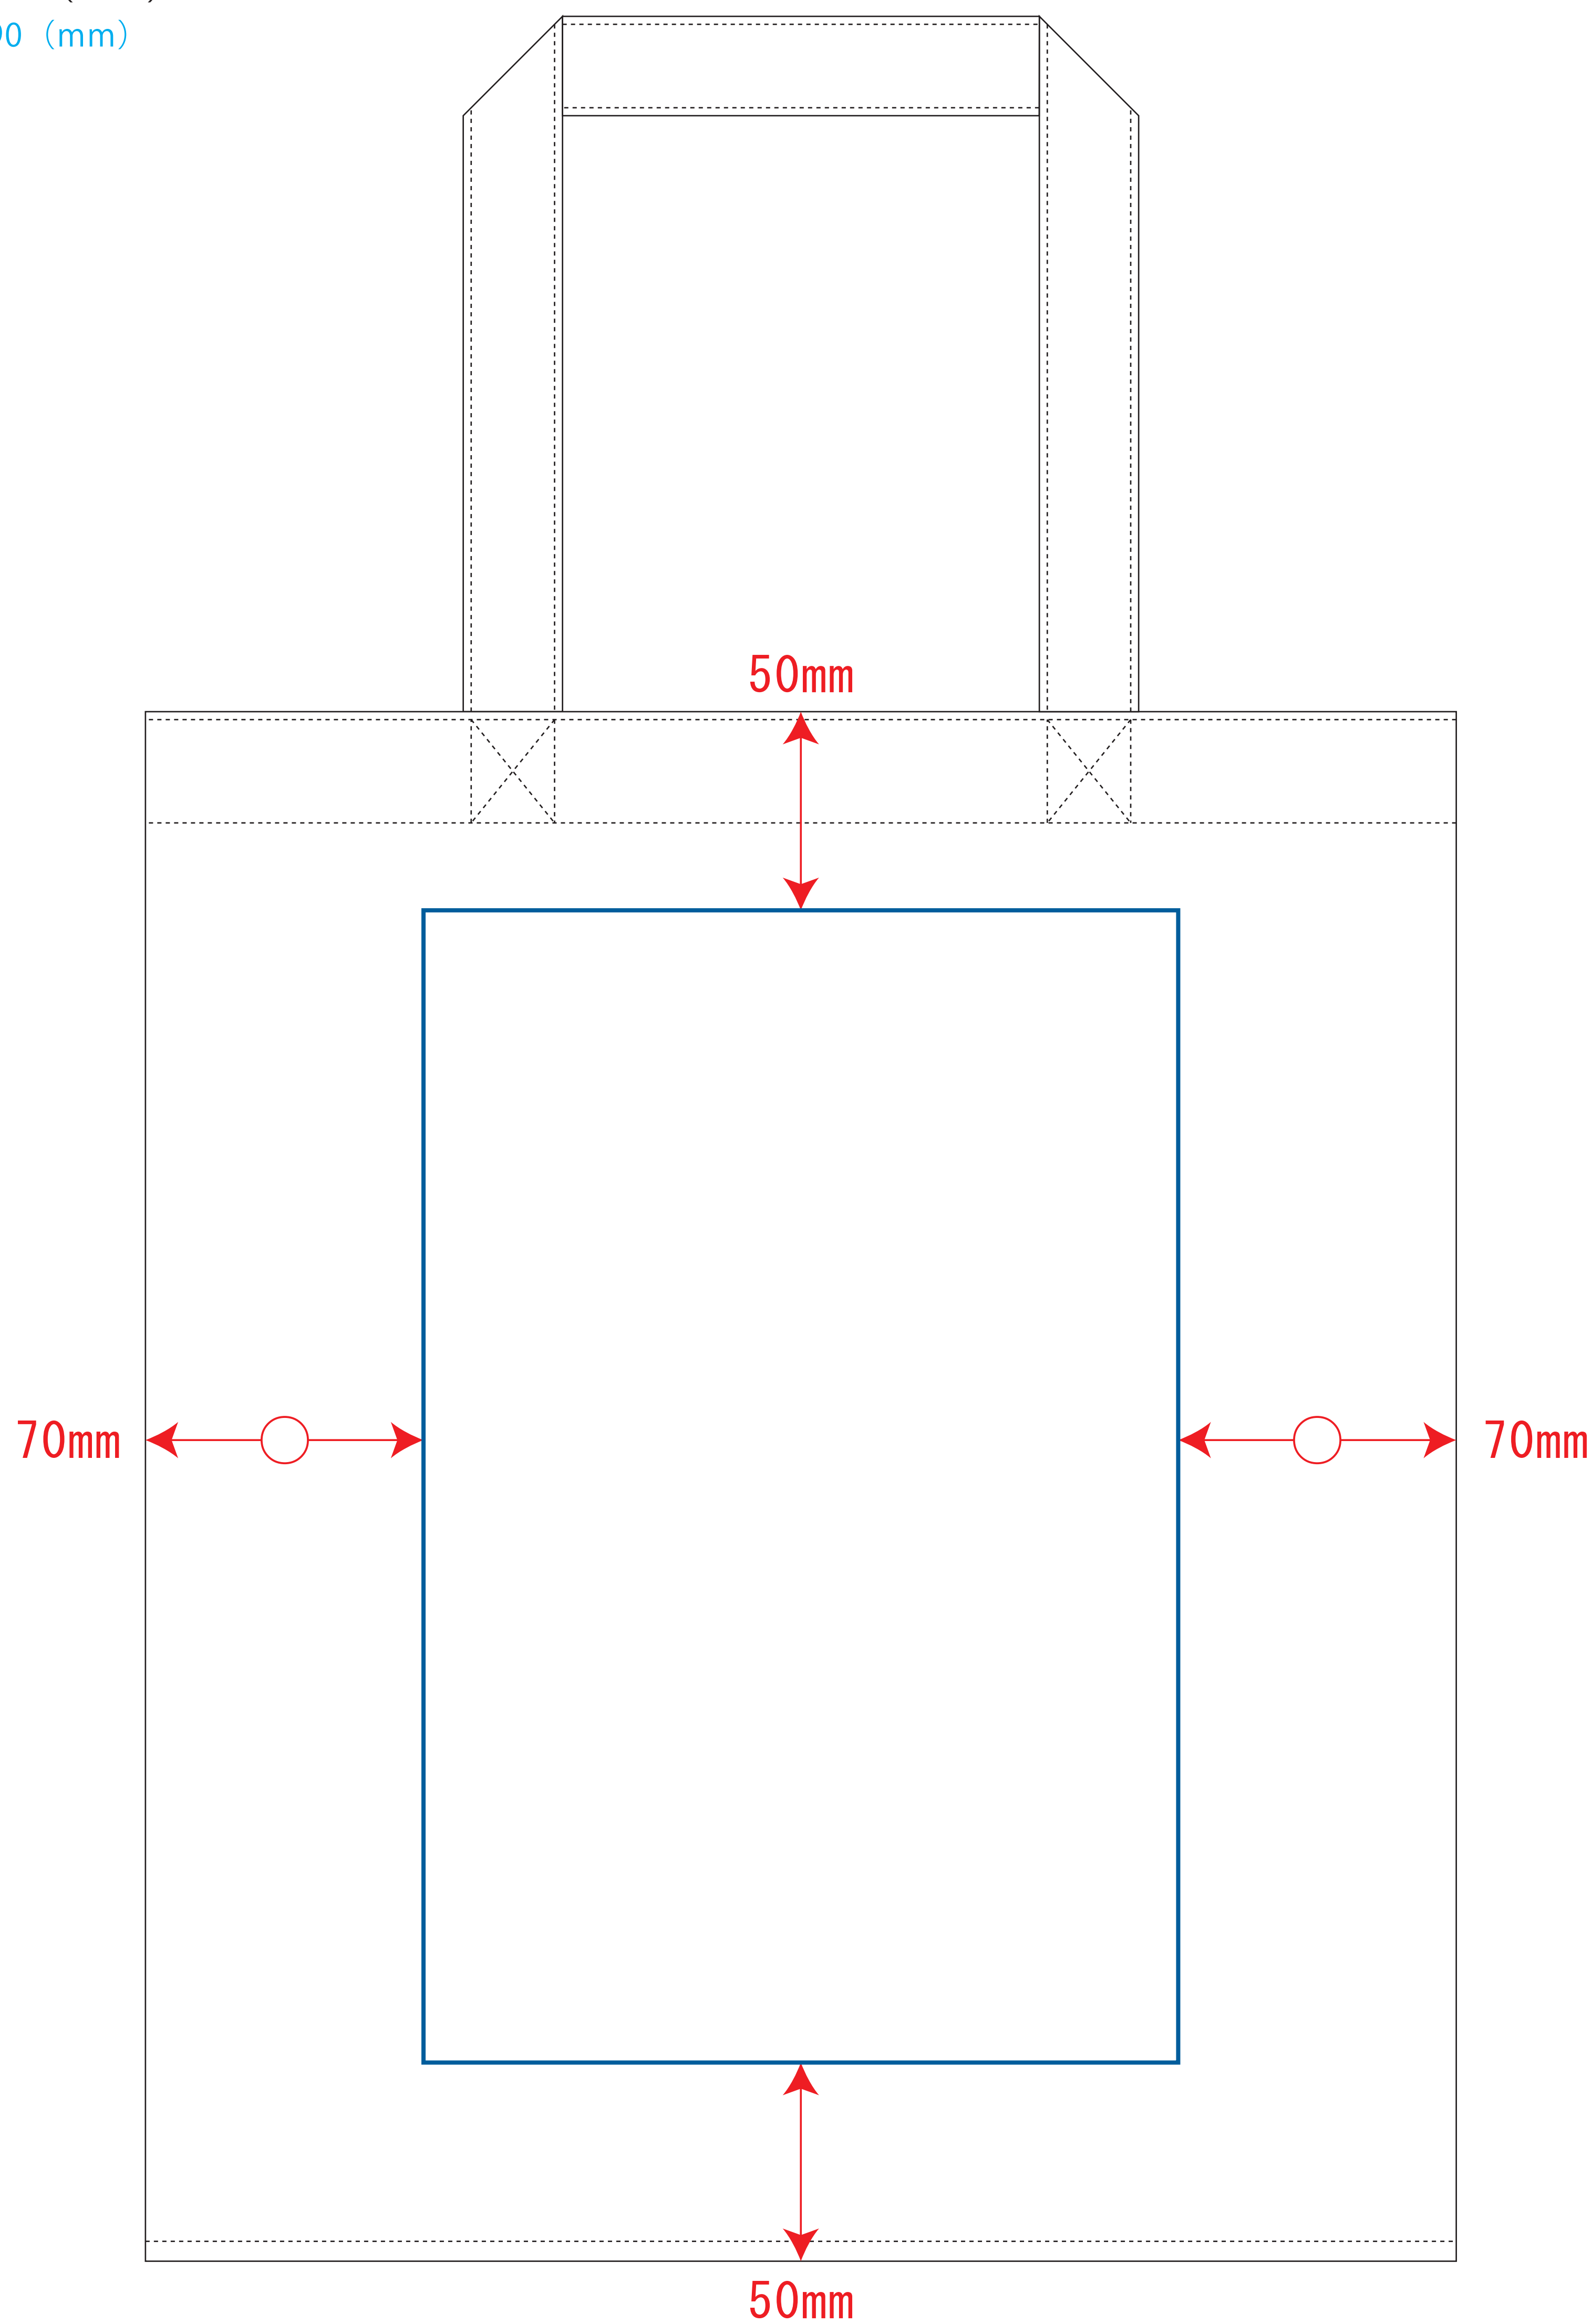

デザインスペース：W190×H290 (mm)

■シルク印刷 最大範囲：W190×H290 (mm)

 ...印刷領域 ※この領域を超えての印刷はできません。

デザイン指示