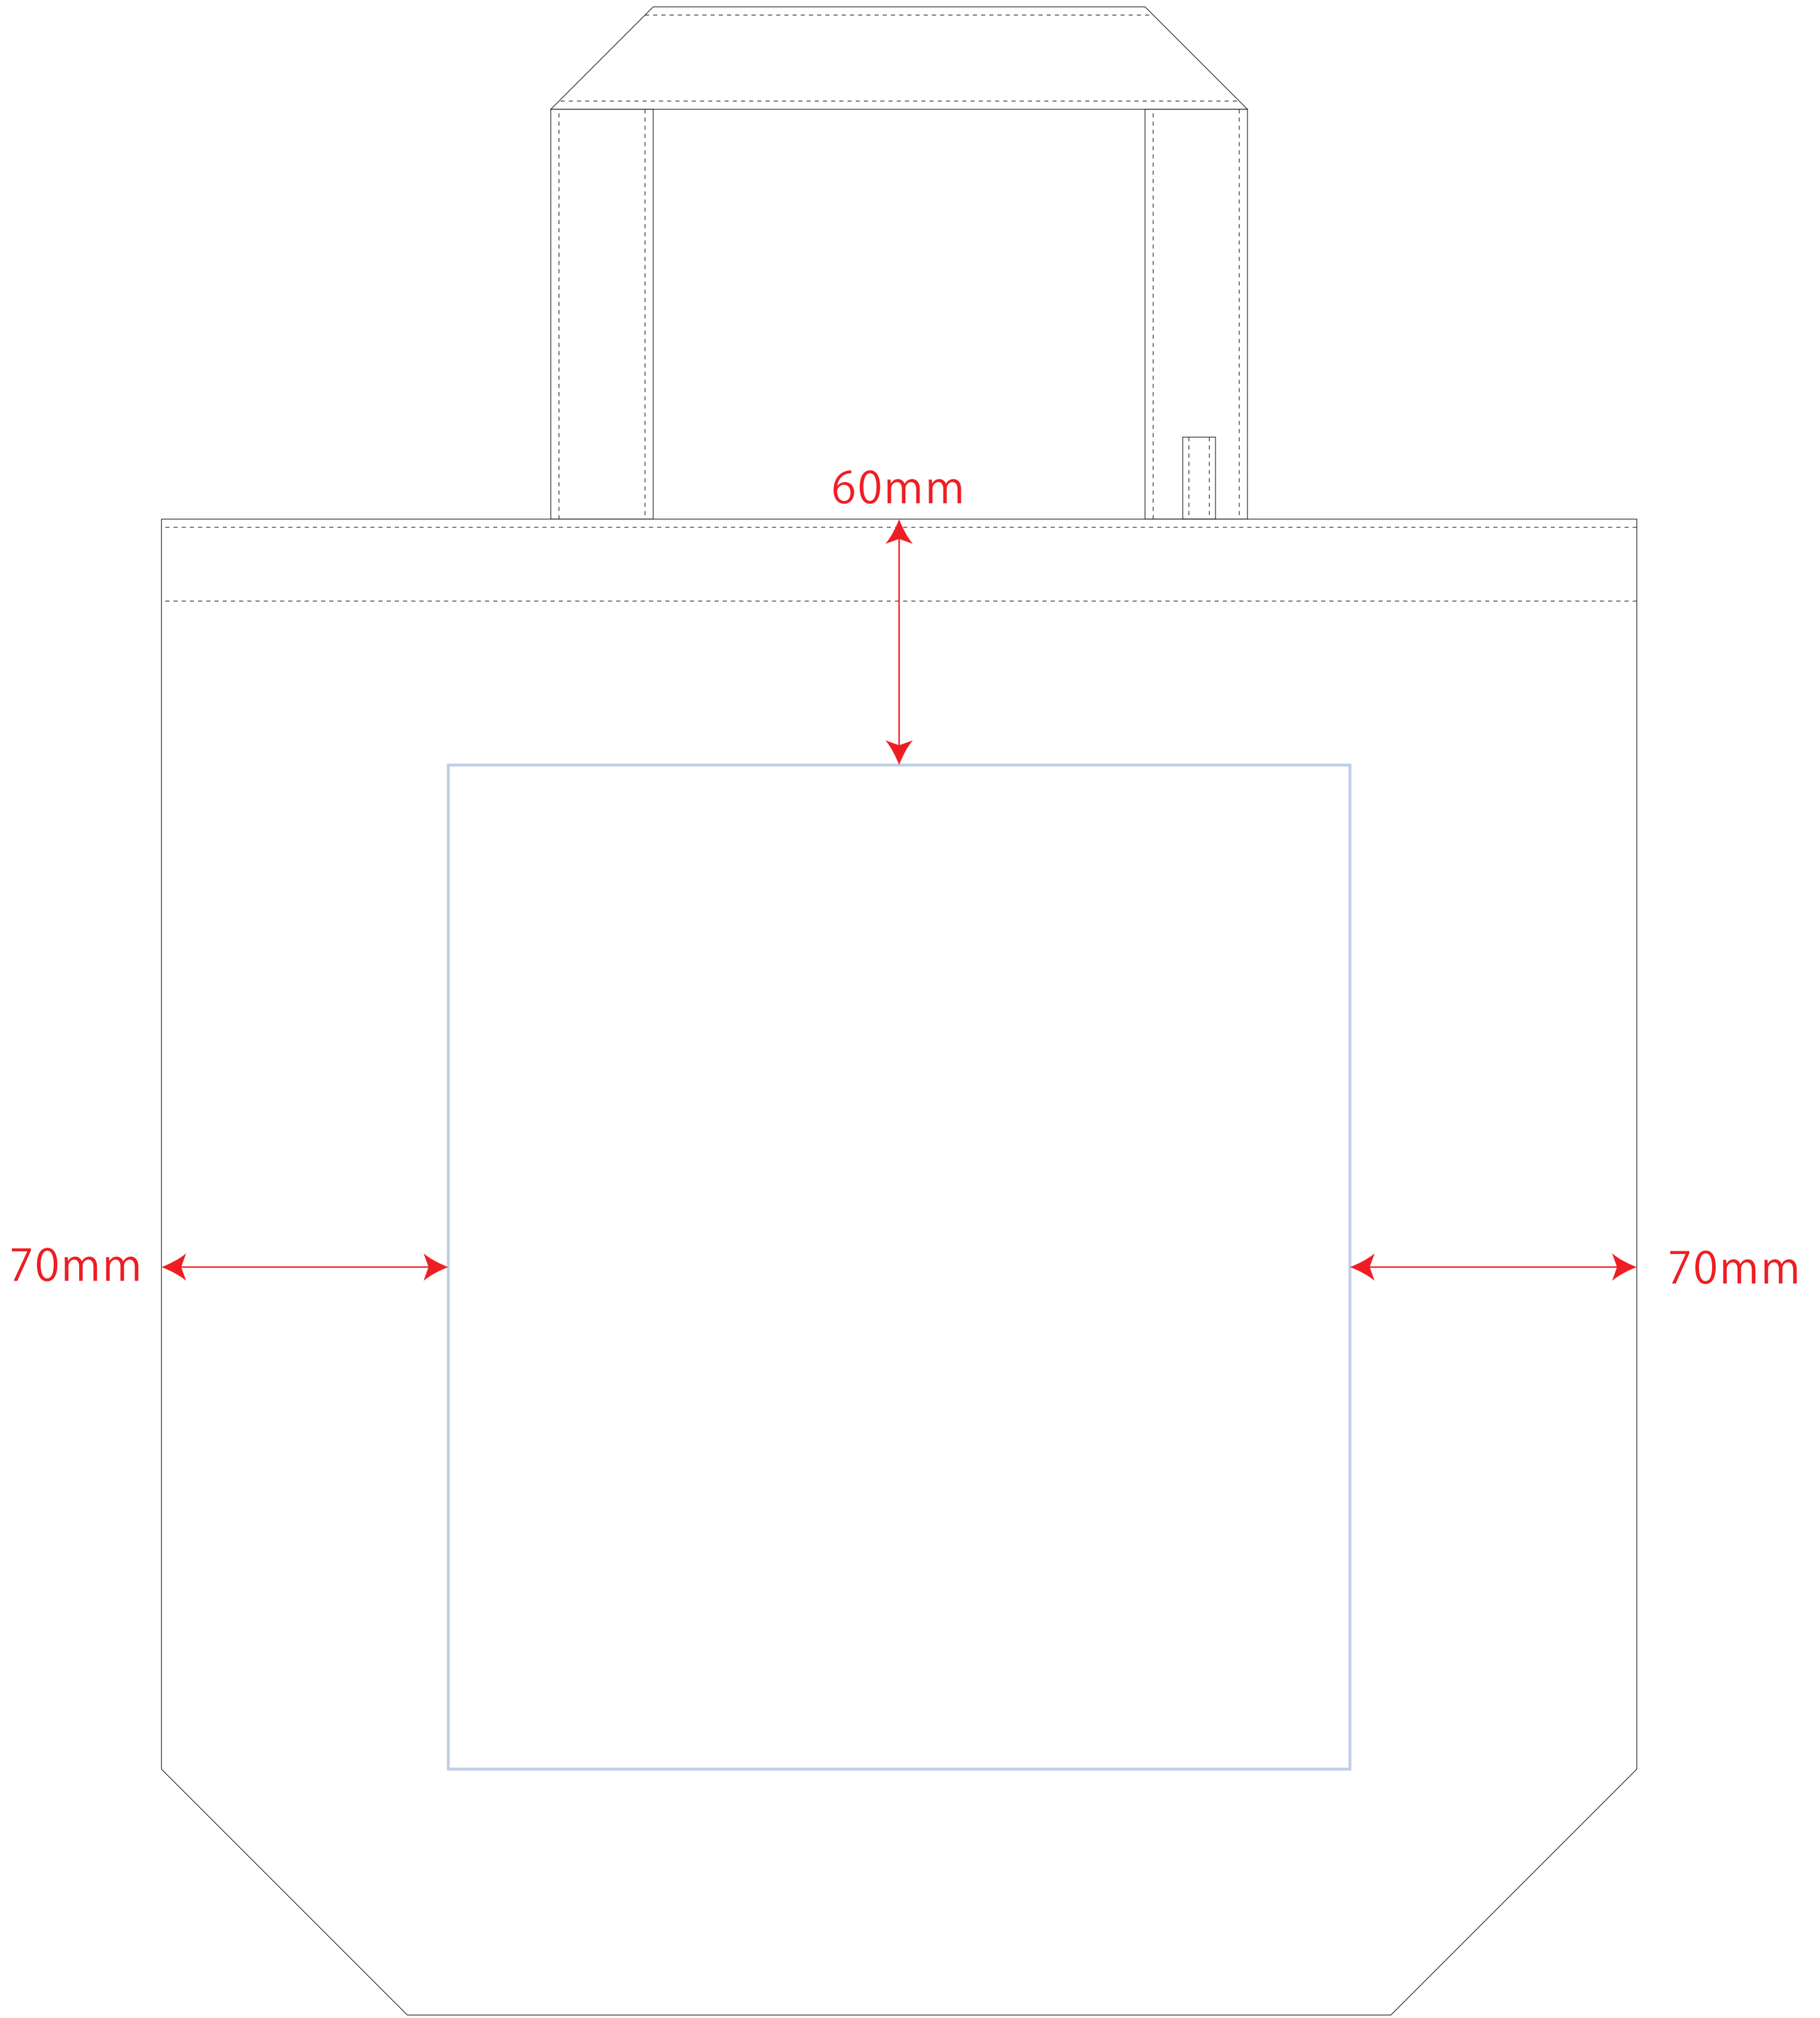

デザインスペース : W220×H245 (mm)

■シルク印刷 最大範囲 : W150×H150 (mm)

■熱転写印刷 最大範囲 : W100×H40 (mm)

- クライアント :
- 営業担当 :
- 制作担当 :
- 受注番号 :
- 納期 : 2015年00月00日
- ロット :
- デザインサイズ : W000mm
- 刷り色 : 1C
- 刷り位置 : 図参照  
版下原寸サイズ

※ 下の枠内  にデザインを記載ください。

 ...印刷領域 ※この領域を超えての印刷はできません。