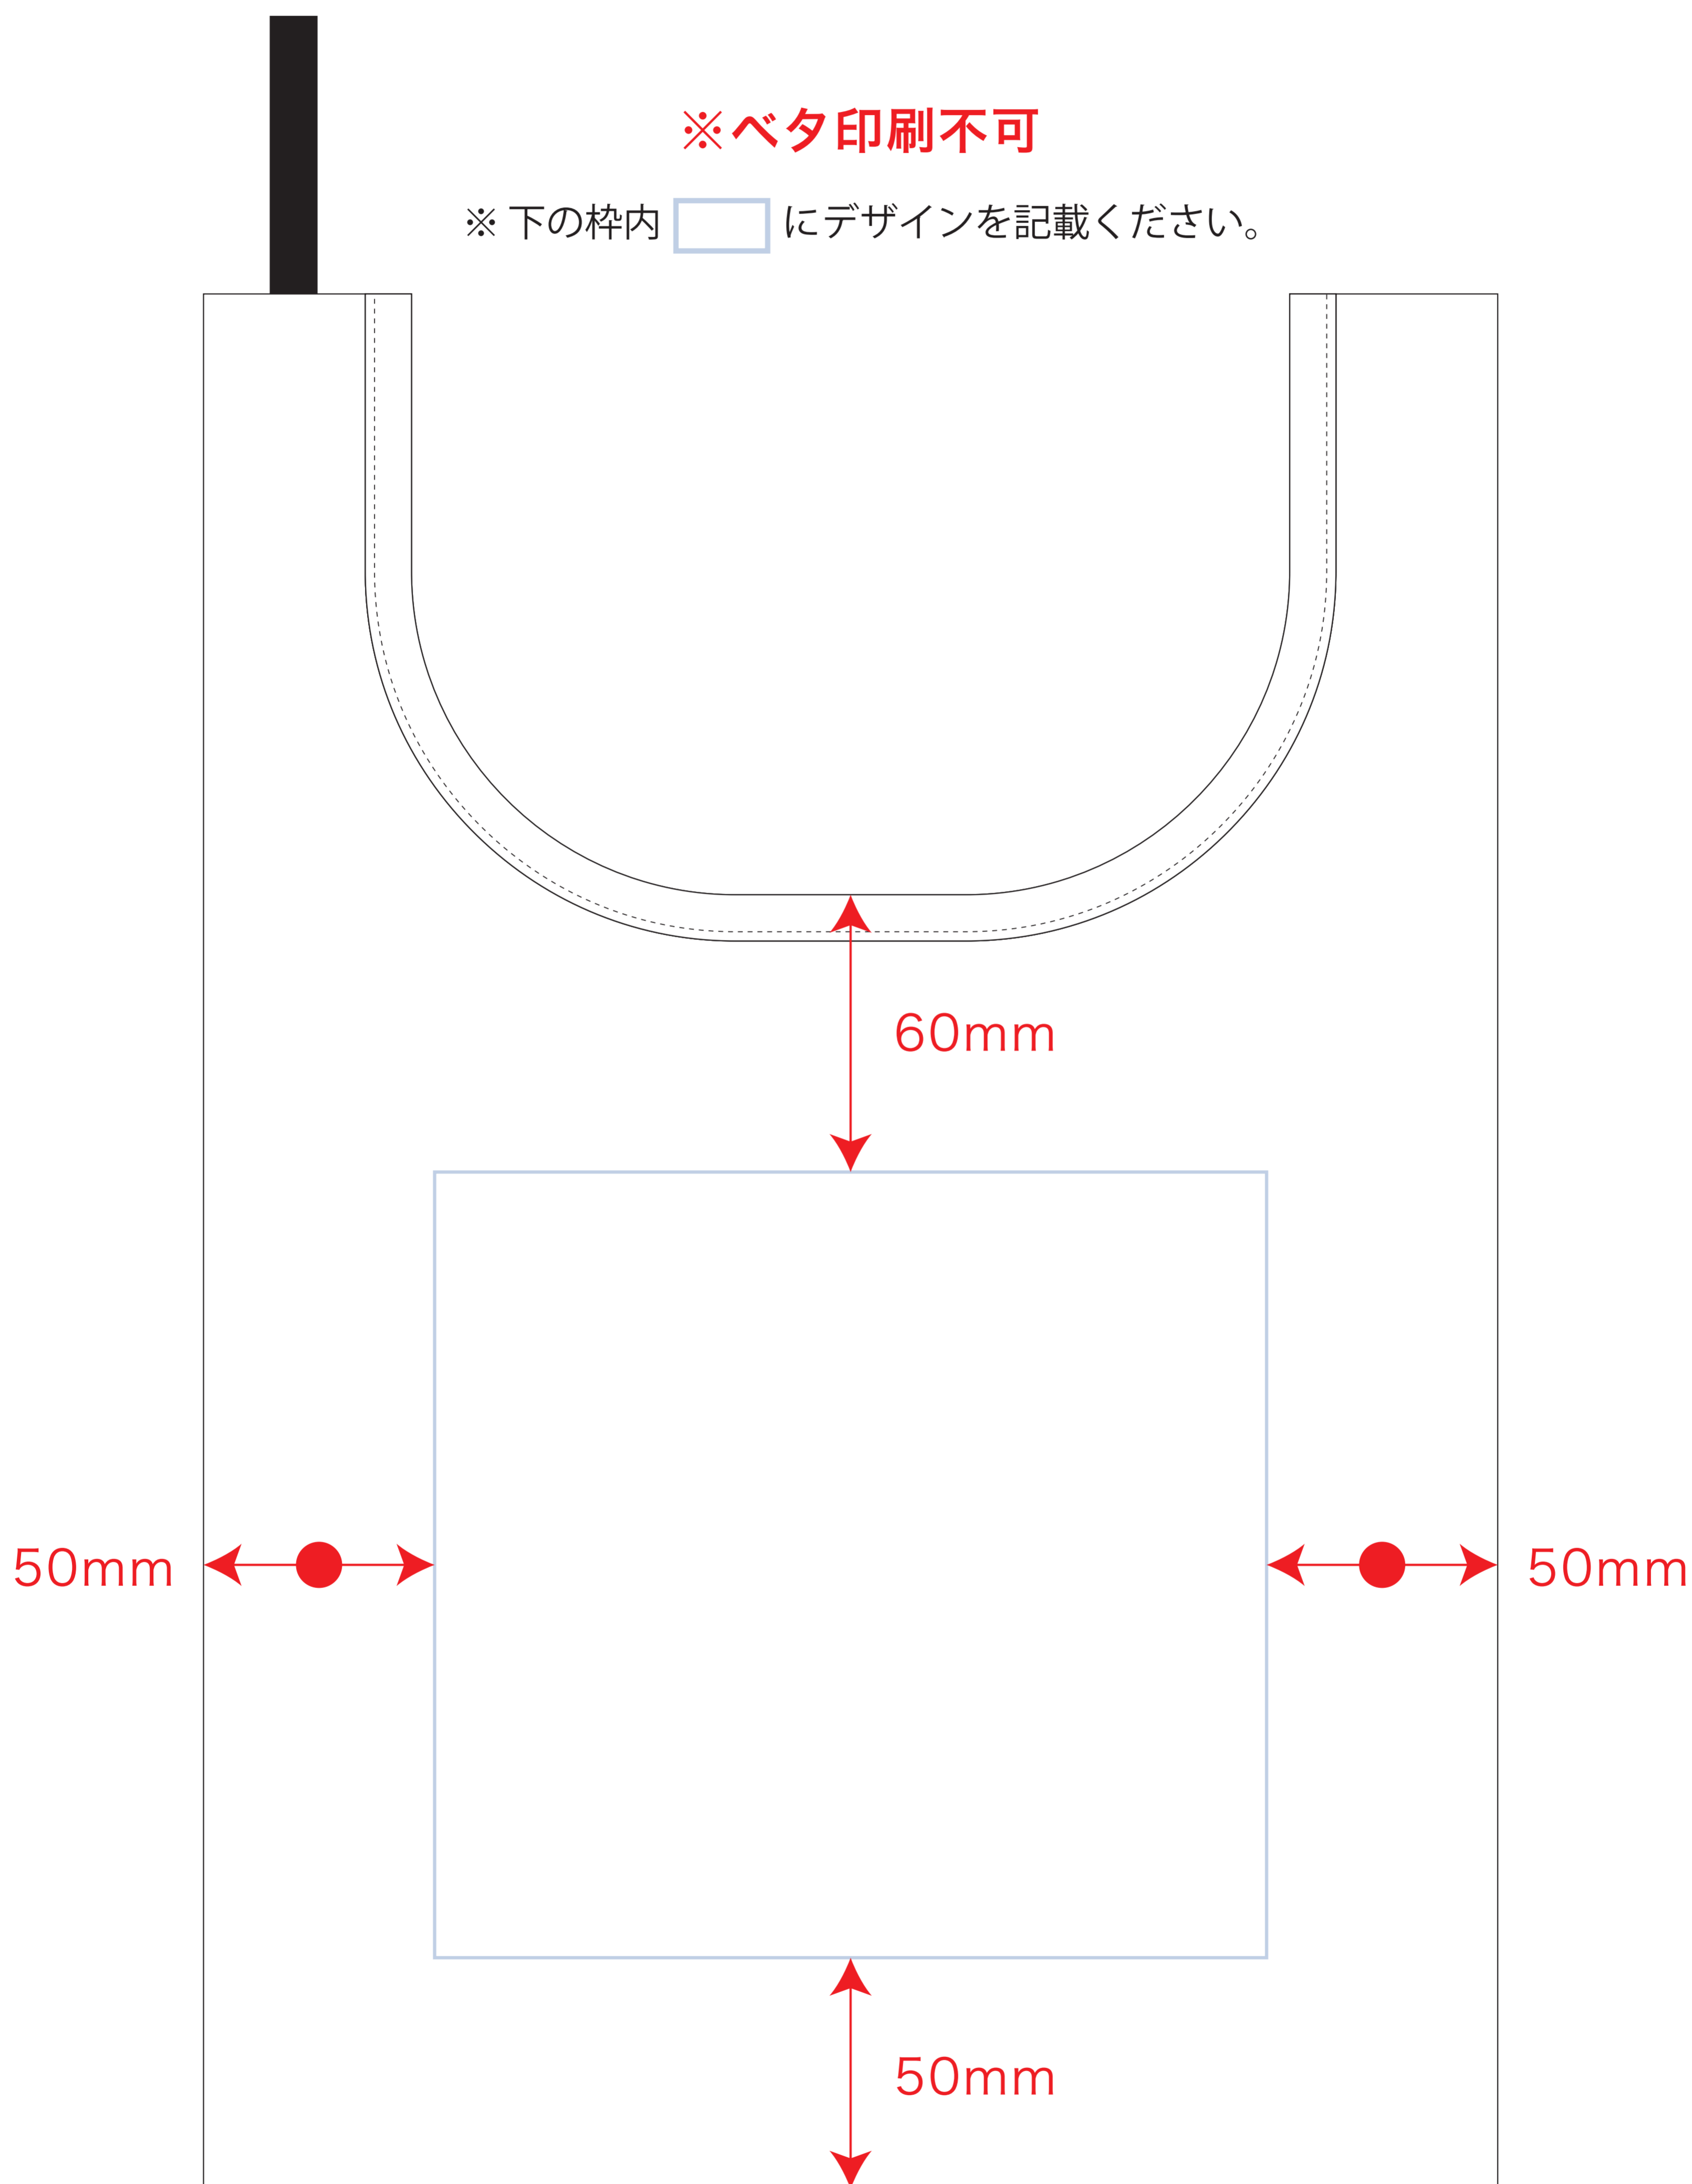

デザインスペース：W180×H170 (mm)

■シルク印刷 最大範囲：W180×H170 (mm)

■熱転写印刷 最大範囲：W100×H100 (mm)

- クライアント：
- 営業担当：
- 制作担当：
- 受注番号：
- 納期：2015年00月00日
- ロット：
- デザインサイズ：W000mm
- 刷り色：1C
- 刷り位置：図参照
版下原寸サイズ

※ベタ印刷不可

※下の枠内  にデザインを記載ください。

 …印刷領域 ※この領域を超えての印刷はできません。