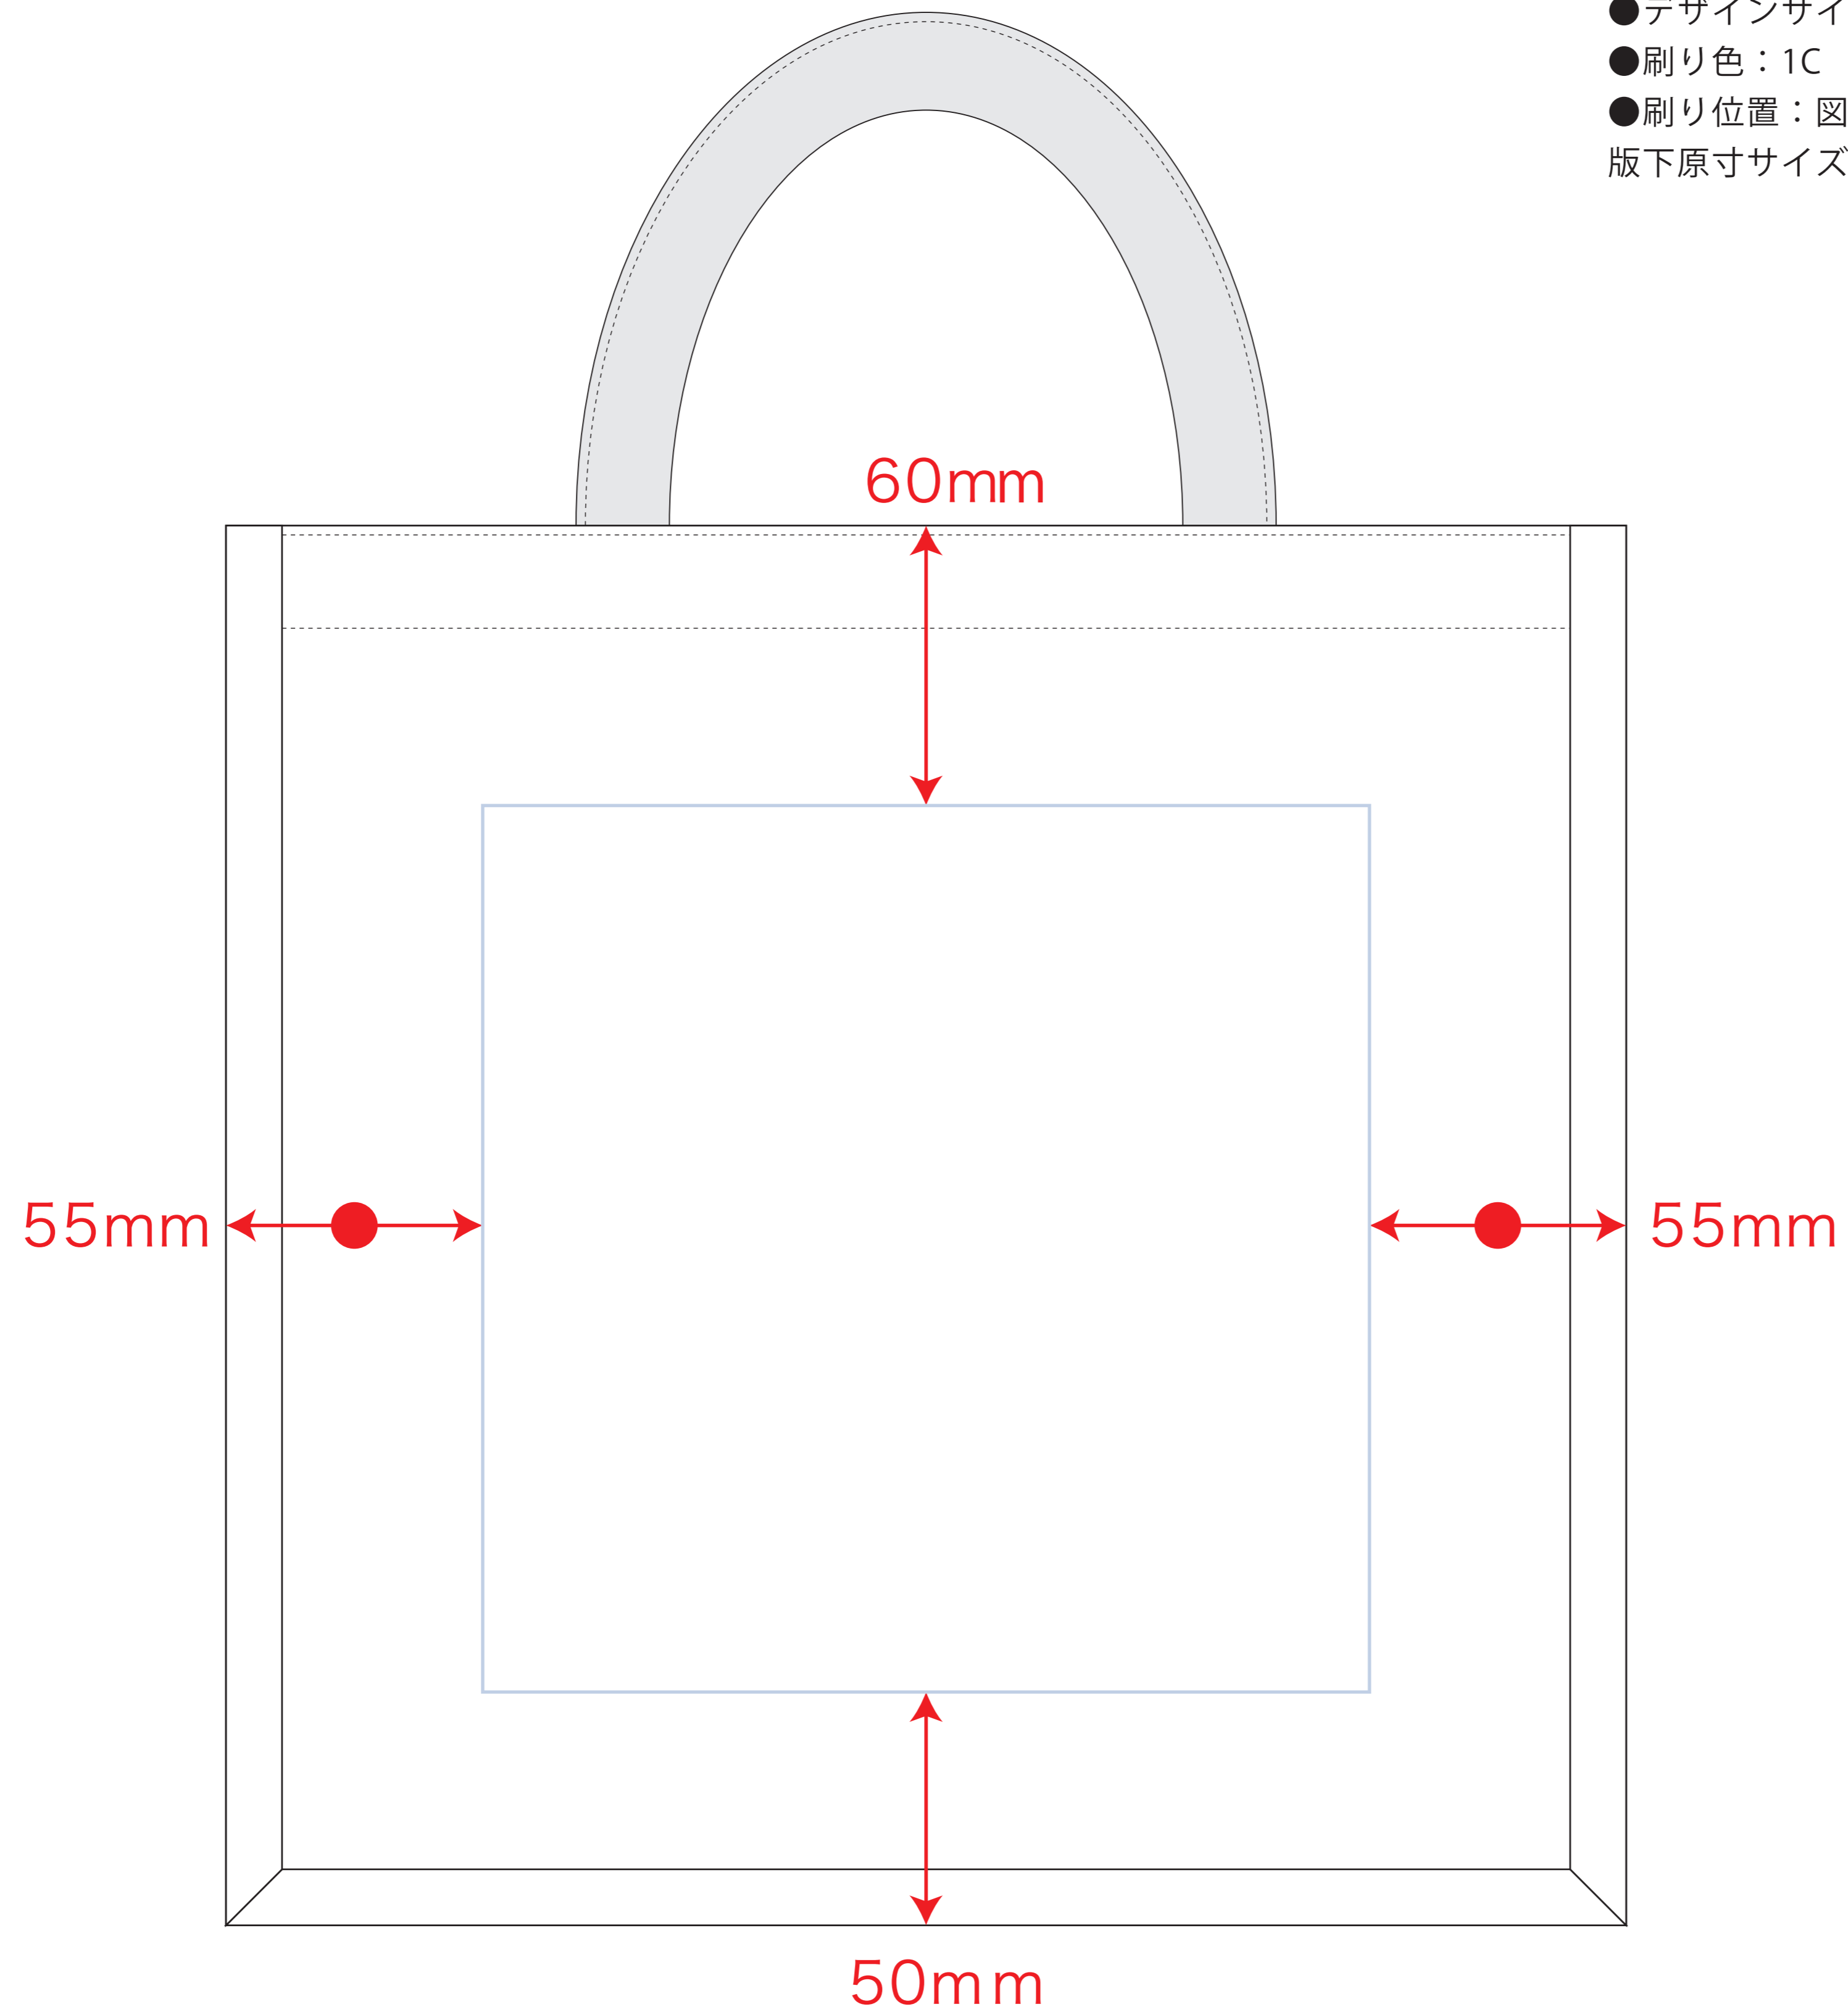

ジュートスクエアトート (M) デザインフォーマット

デザインスペース：W190×H190 (mm)

■シルク印刷 最大範囲：W190×H190 (mm)

- クライアント：
 - 営業担当：
 - 制作担当：
 - 受注番号：
 - 納期：2015年00月00日
 - ロット：
 - デザインサイズ：W000mm
 - 刷り色：1C
 - 刷り位置：図参照
- 版下原寸サイズ

※ベタ不可

※下の枠内  にデザインを記載ください。

 ...印刷領域 ※この領域を超えての印刷はできません。