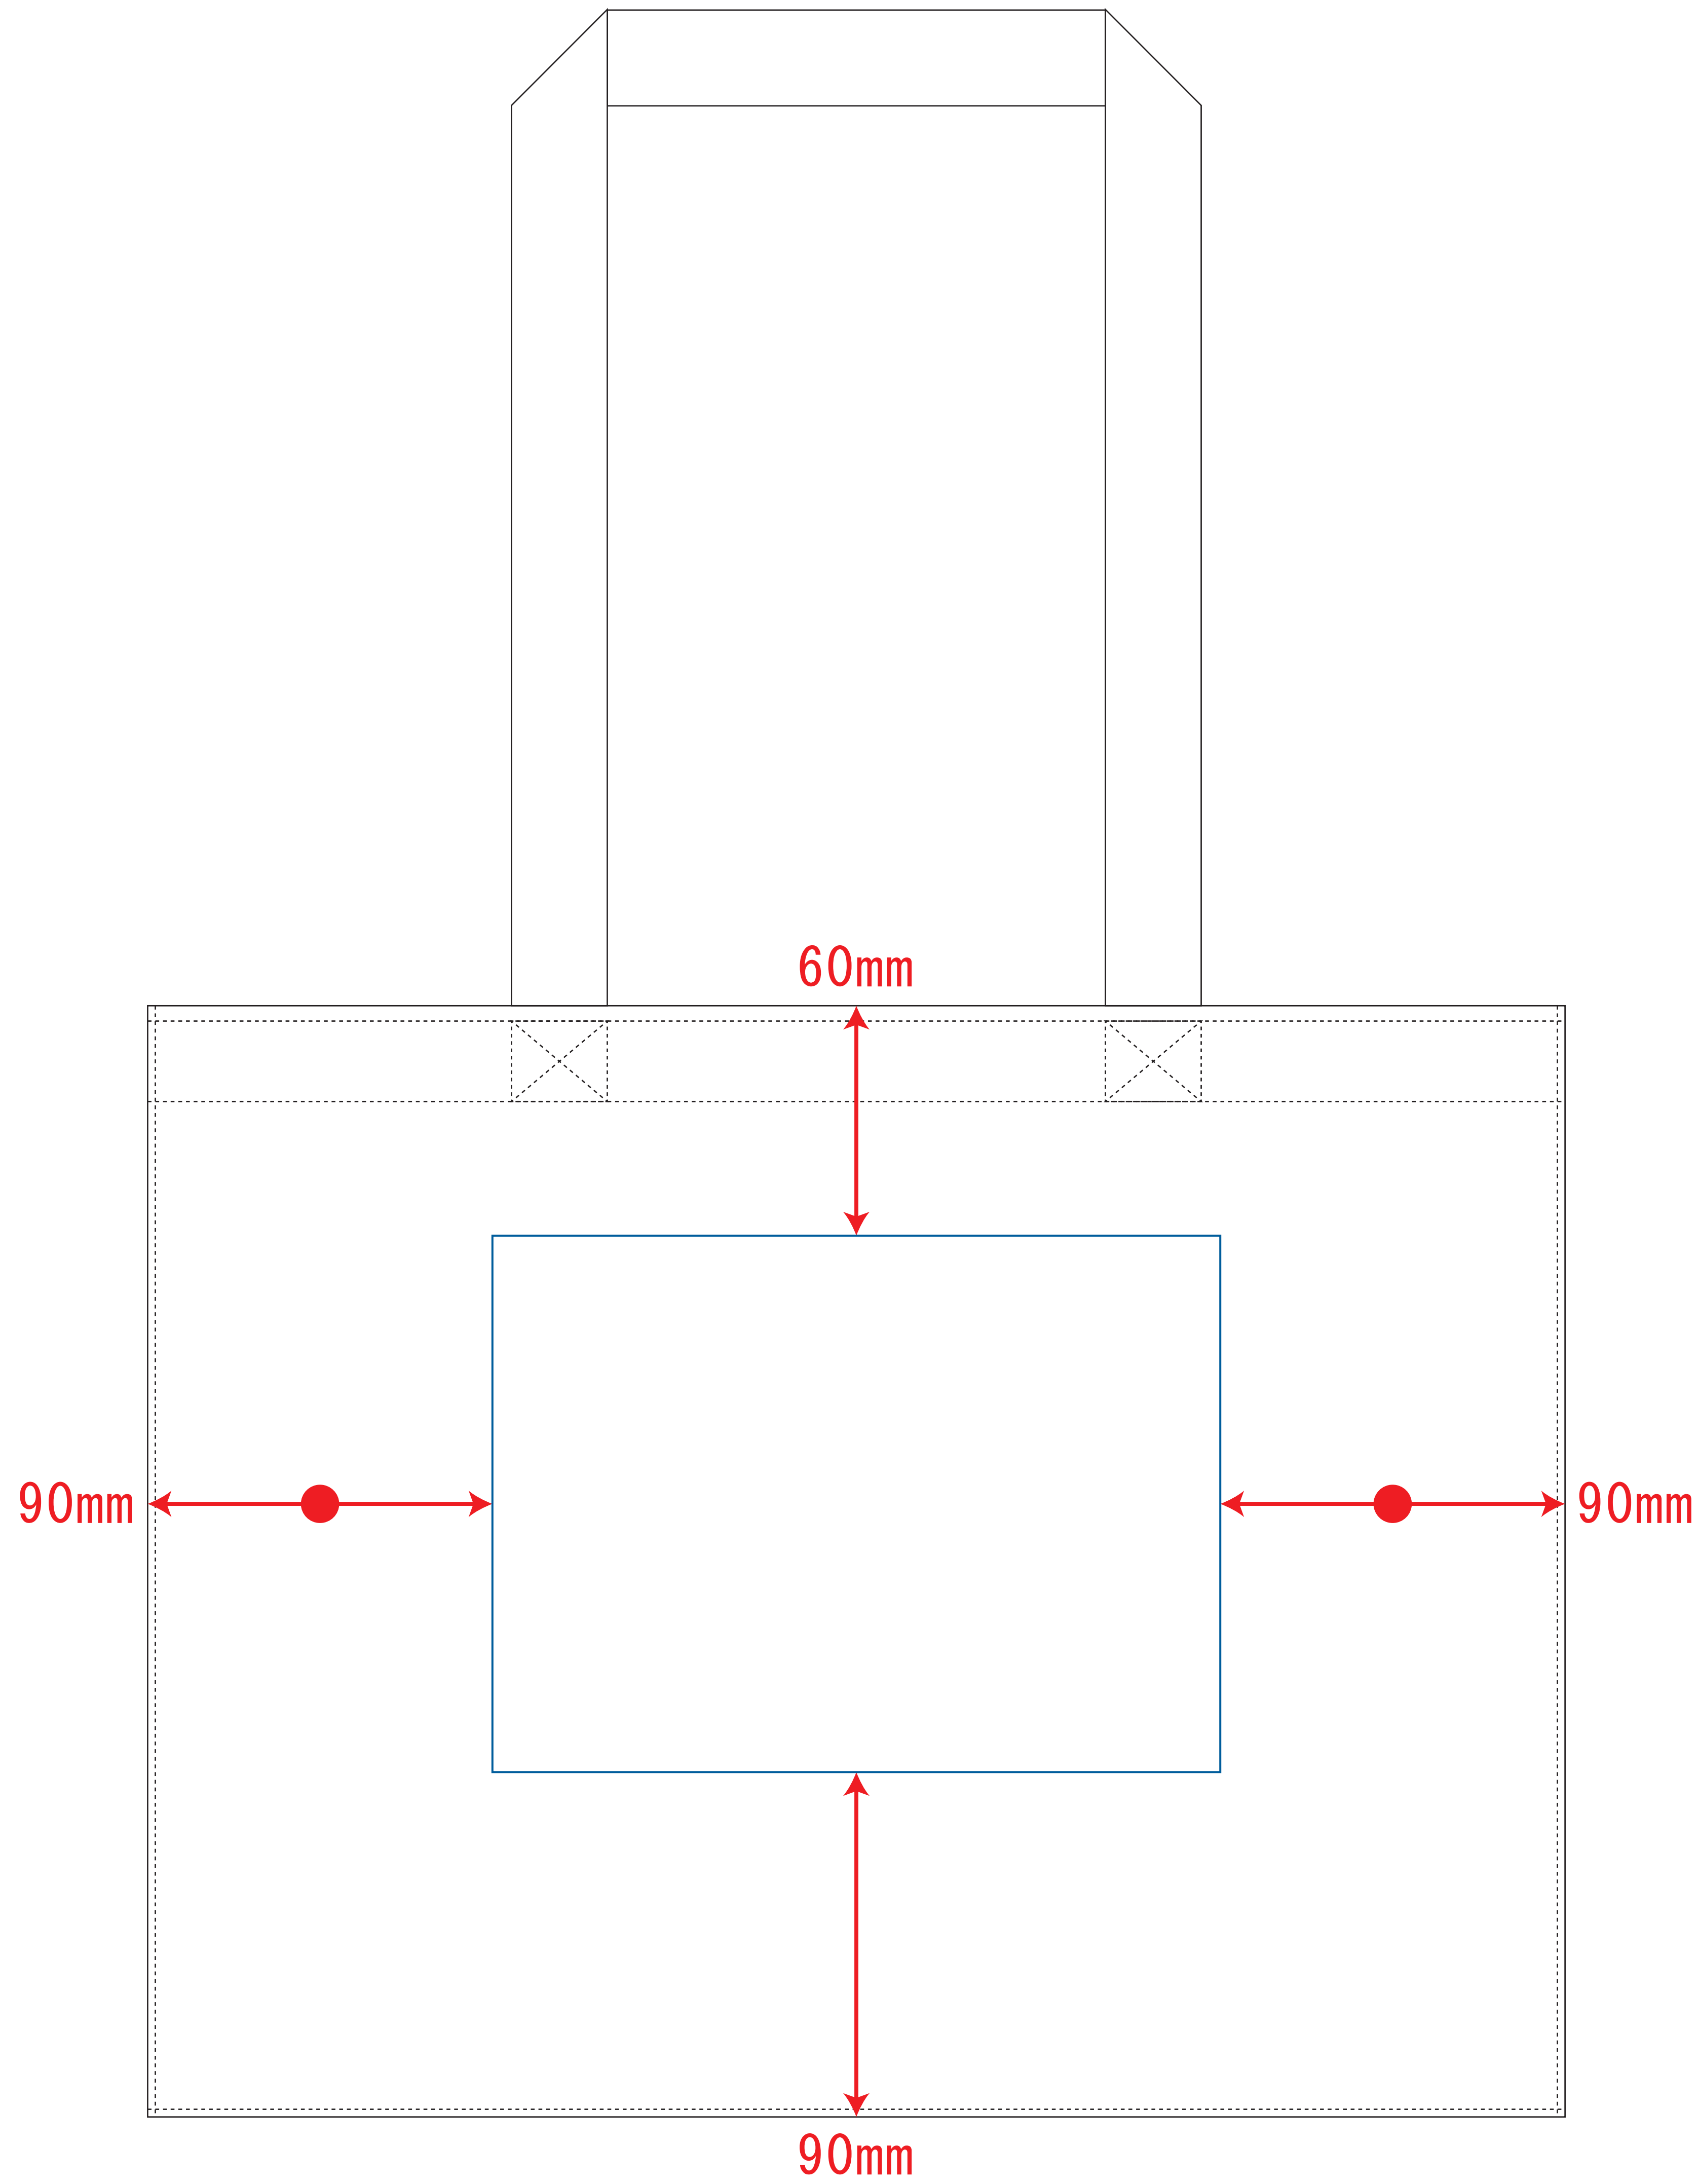

デザインスペース：W190×H140 (mm)

■シルク印刷 最大範囲：W190×H140 (mm)

 ...印刷領域 ※この領域を超えての印刷はできません。

デザイン指示