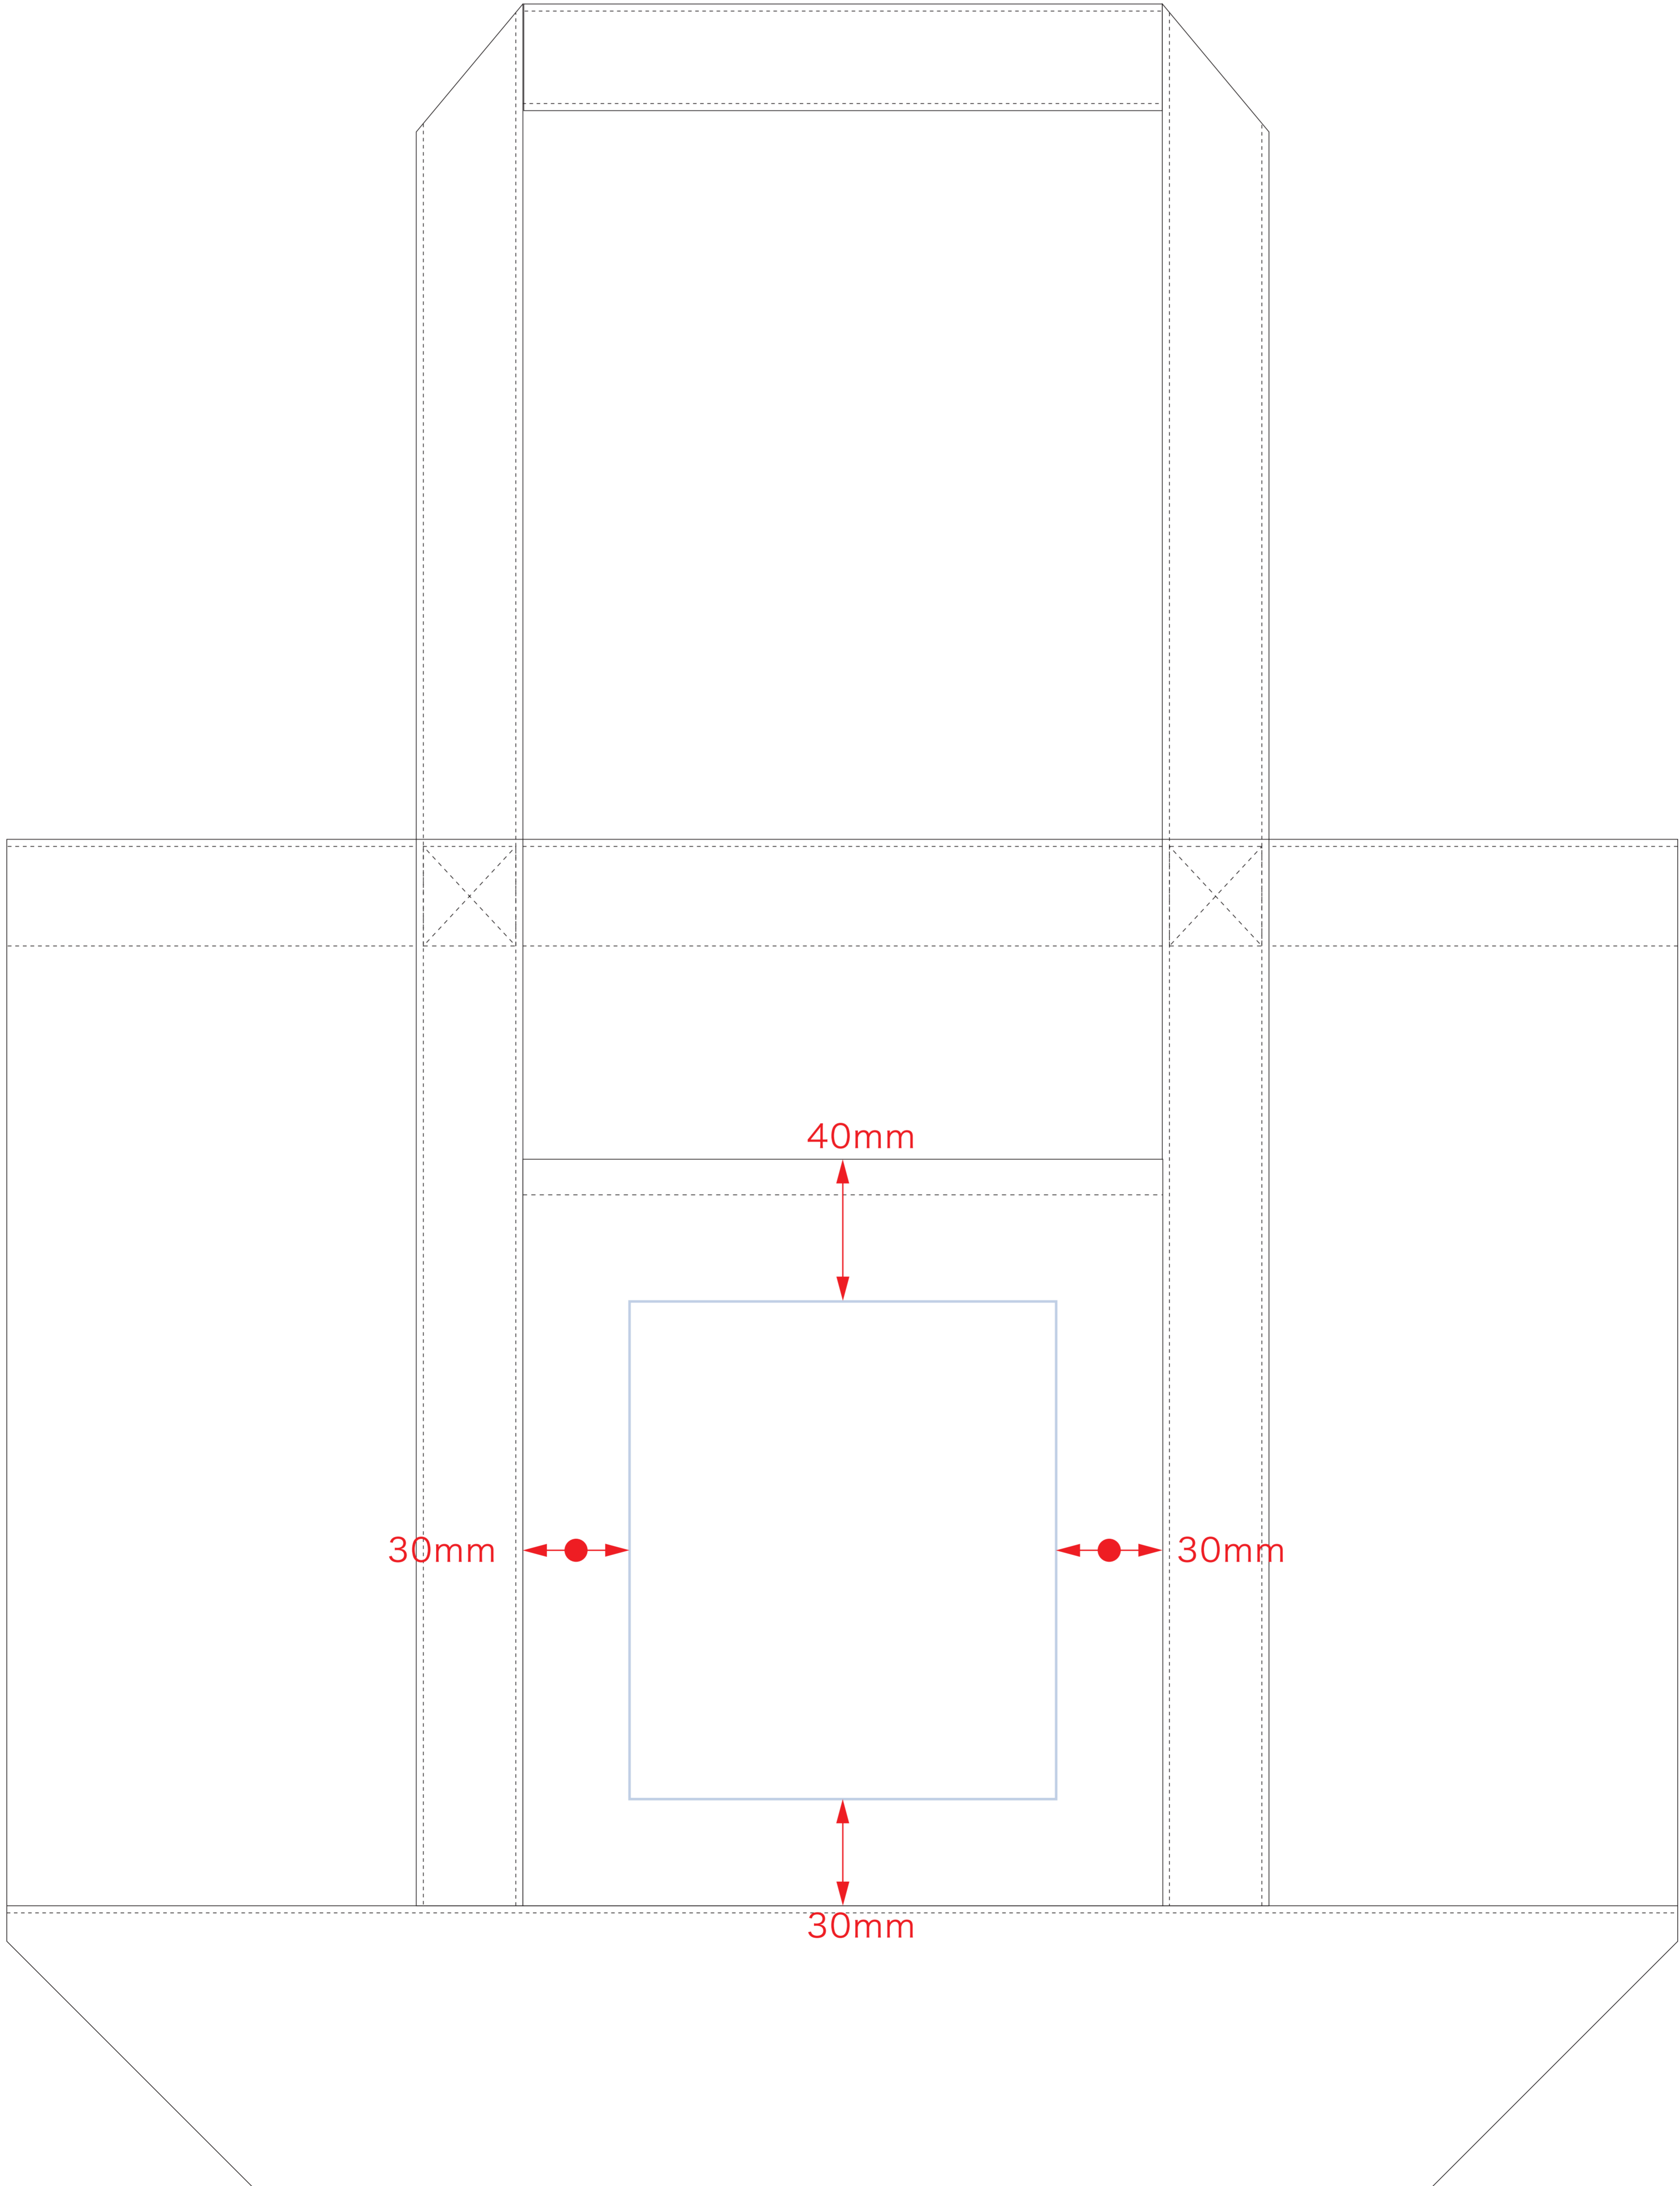

キャンバスライントート (L) デザインフォーマット

※ナチュラルのみエコマーク有り(内側)

デザインスペース:W120×H140(mm)

■シルク印刷 最大範囲:W120×H140(mm)

■熱転写印刷 最大範囲:W100×H100(mm)

- クライアント:
- 営業担当:
- 制作担当:
- 受注番号:
- 納期: 2015年00月00日
- ロット:
- デザインサイズ: W000mm
- 刷り色: 1C
- 刷り位置: 図参照
版下原寸サイズ

※ 下の枠内  にデザインを記載ください。

 …印刷領域 ※この領域を超えての印刷はできません。