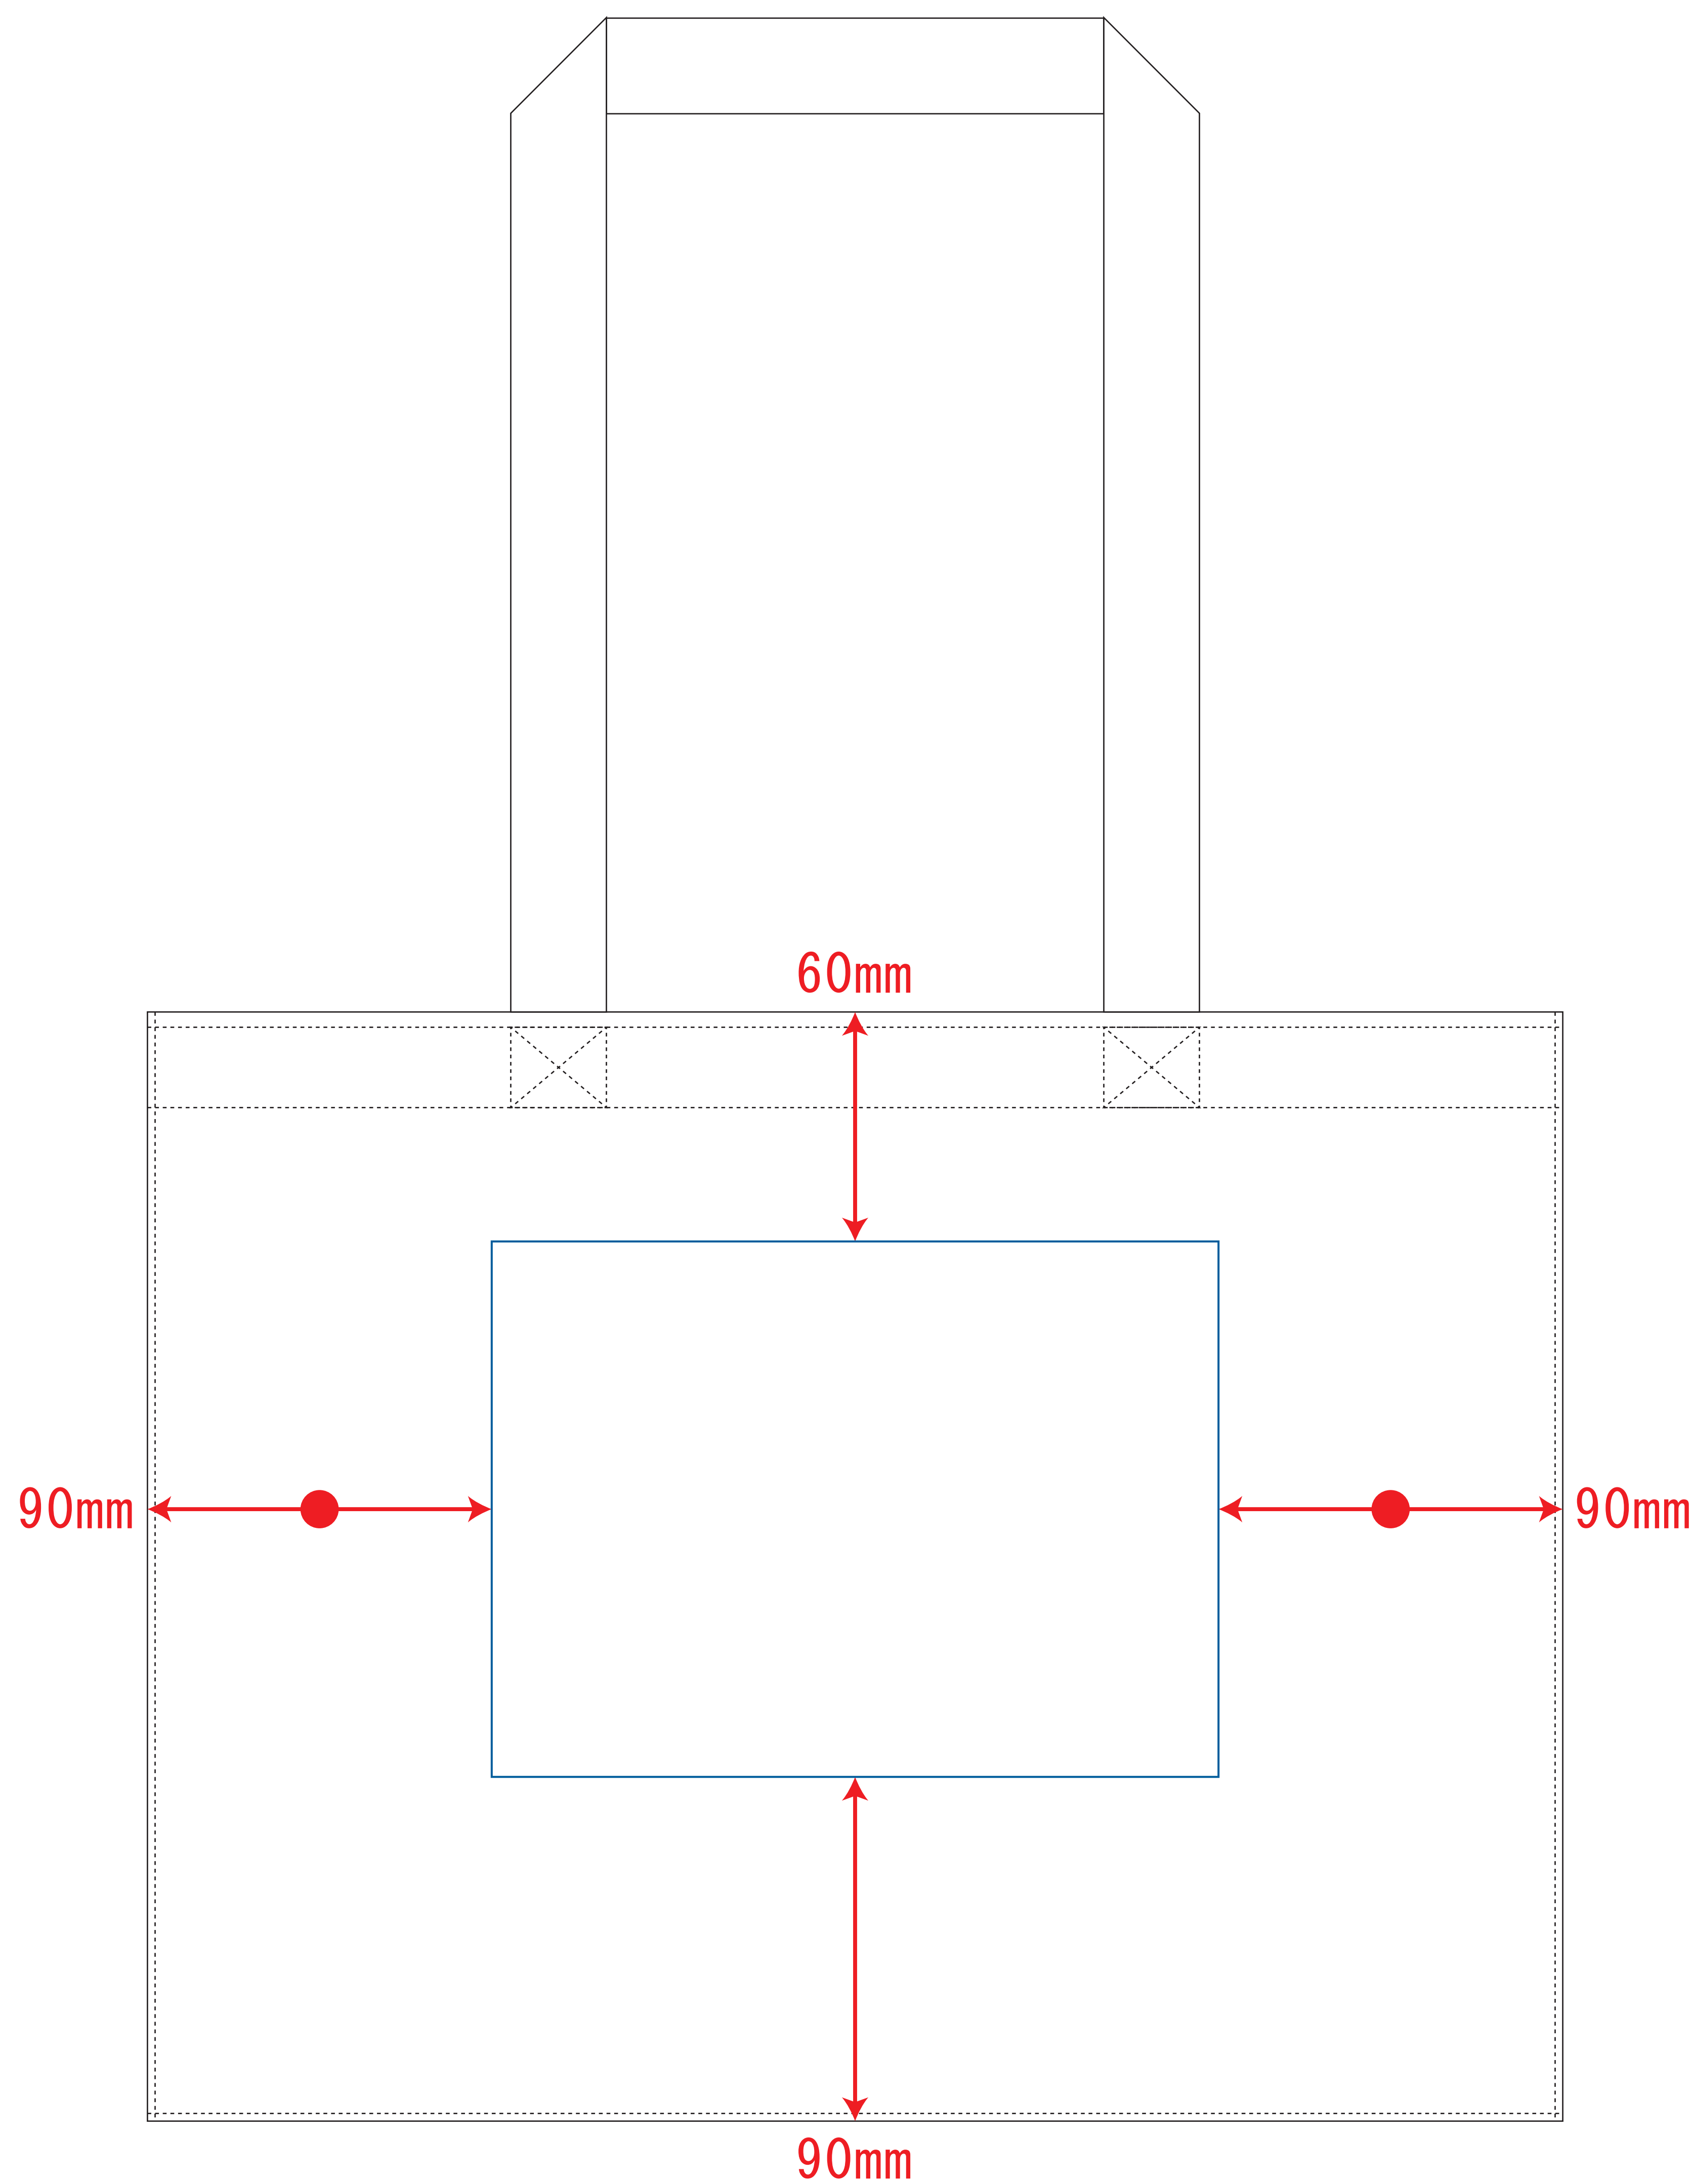

デザインスペース：W190×H140 (mm)

■シルク印刷 最大範囲：W190×H140 (mm)

 ...印刷領域 ※この領域を超えての印刷はできません。

デザイン指示