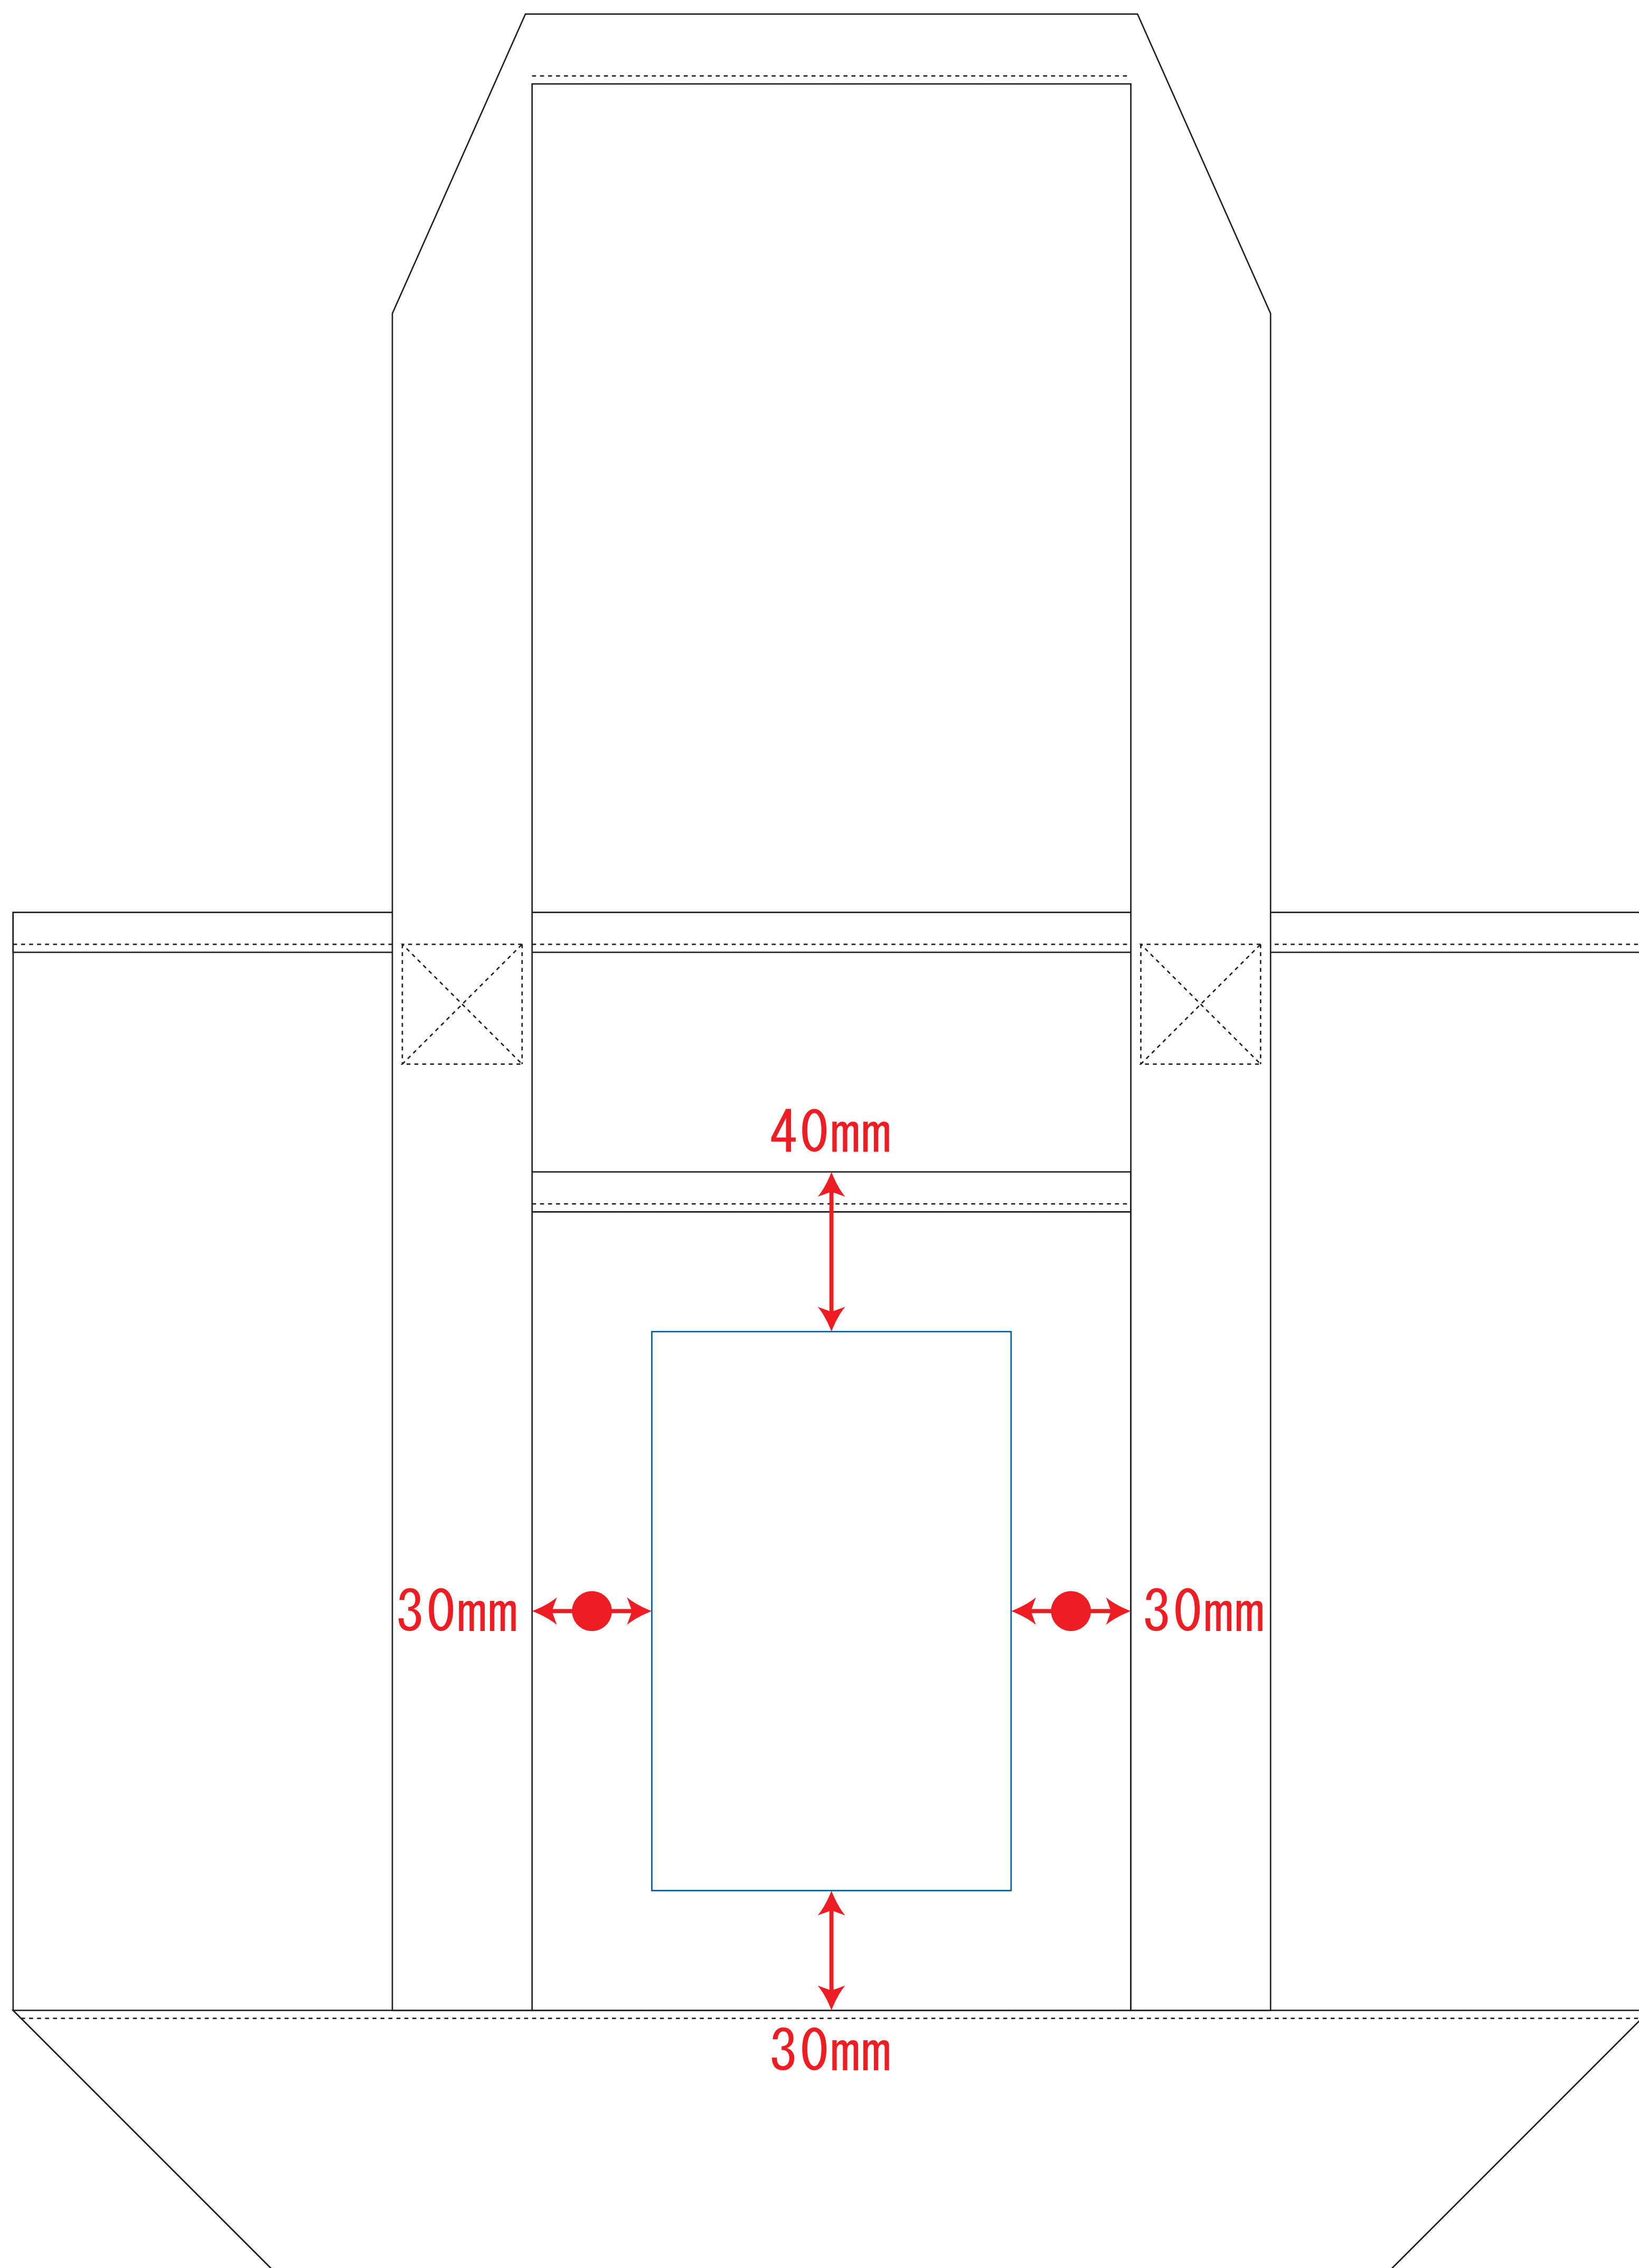

デザインスペース：W90×H140 (mm)

■シルク印刷 最大範囲：W90×H140 (mm)

 ...印刷領域 ※この領域を超えての印刷はできません。

デザイン指示