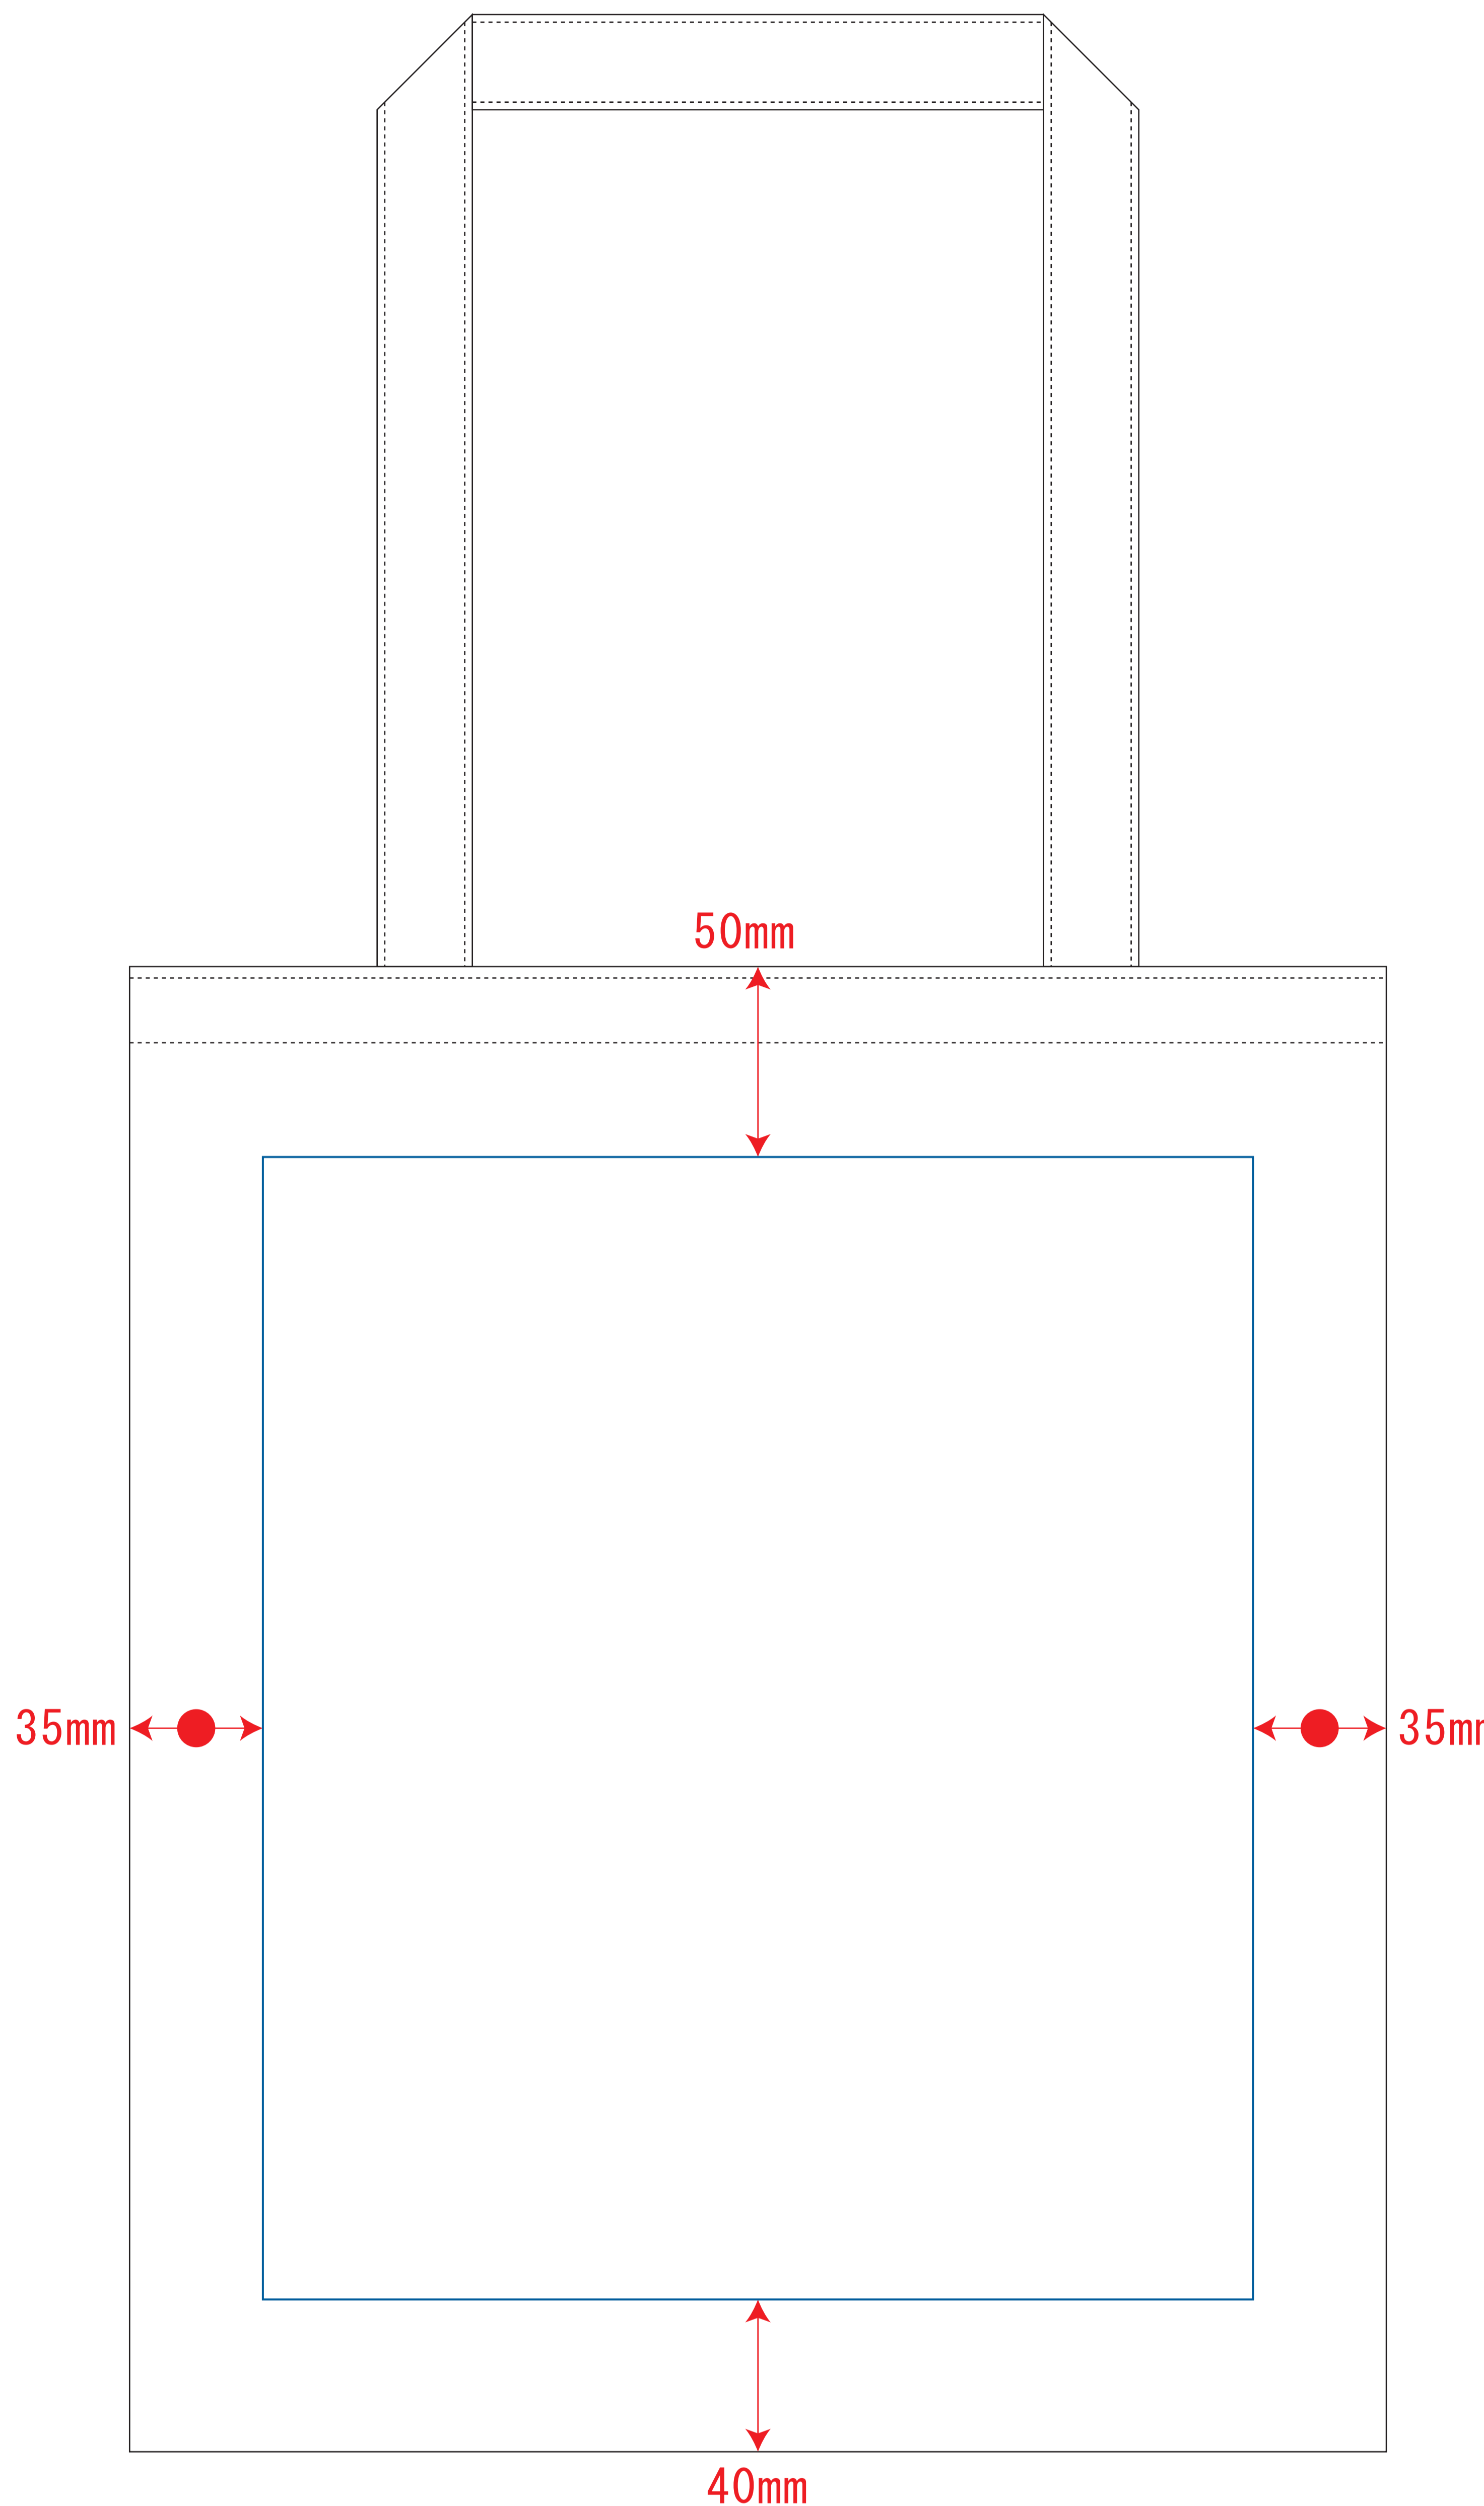

デザインスペース：W260×H300 (mm)

■シルク印刷 最大範囲：W260×H300 (mm)

●...印刷領域 ※この領域を超えての印刷はできません。

デザイン指示