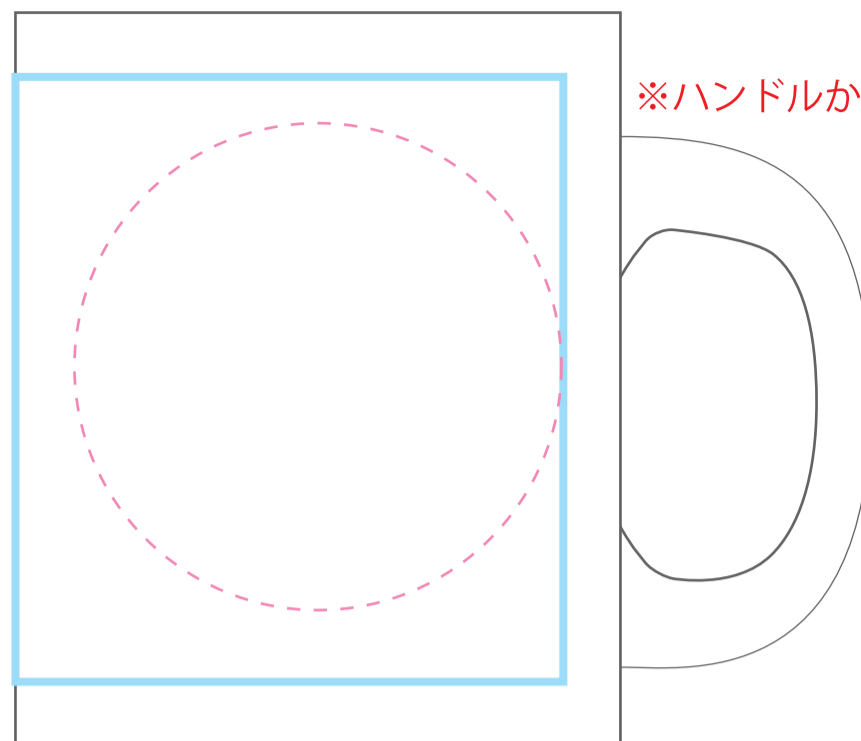

- パッド
- シルク
- インクジェット
- レーザー
- 差し替え
- エンボス
- 転写

◆イメージ (原寸)

※ハンドルから約 25mm は印刷不可です。

 この名入範囲内でデザインデータを作成してください。  LOGO対面センター合わせ 最大サイズ