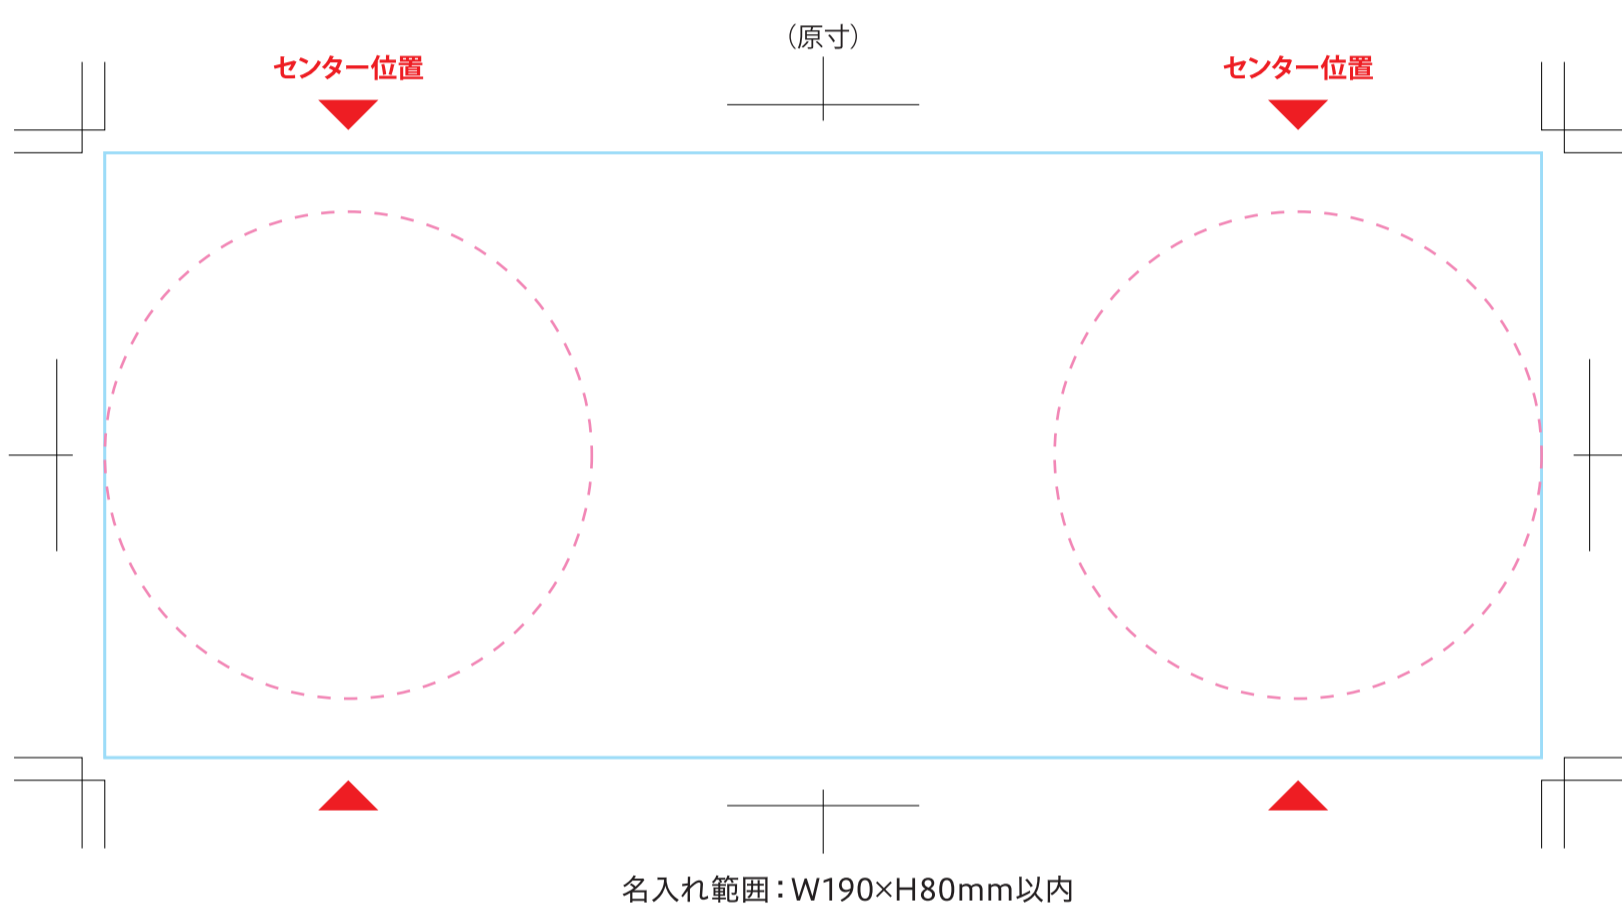

- パッド
- シルク
- インクジェット
- レーザー
- 差し替え
- エンボス
- 転写

◆イメージ (原寸)

※ハンドルから約 25mm は印刷不可です。

 この名入範囲内でデザインデータを作成してください。  LOGO対面センター合わせ 最大サイズ