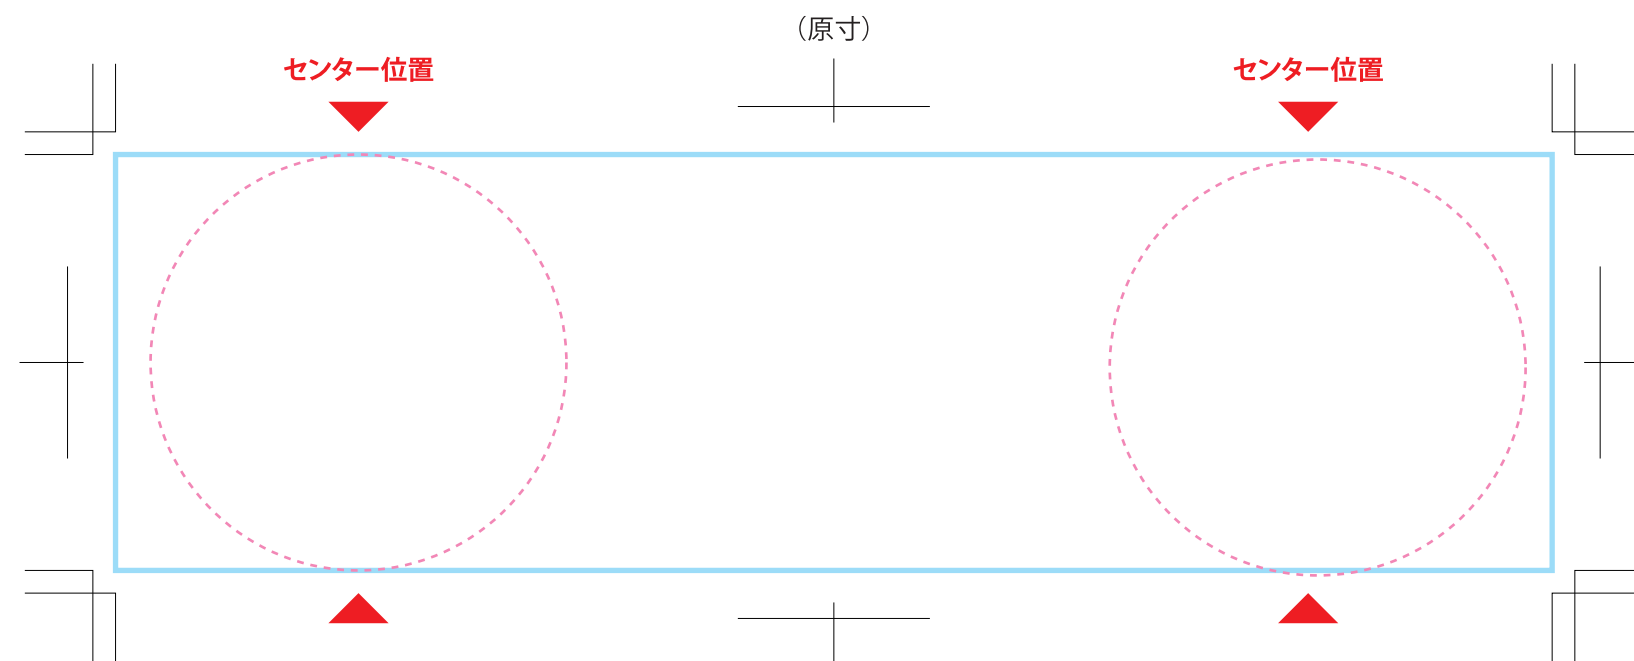

C

◆イメージ(原寸)

名入れ範囲：W190×H55mm以内

この名入範囲内でデザインデータを作成してください。 LOGO対面センター合わせ 最大サイズ