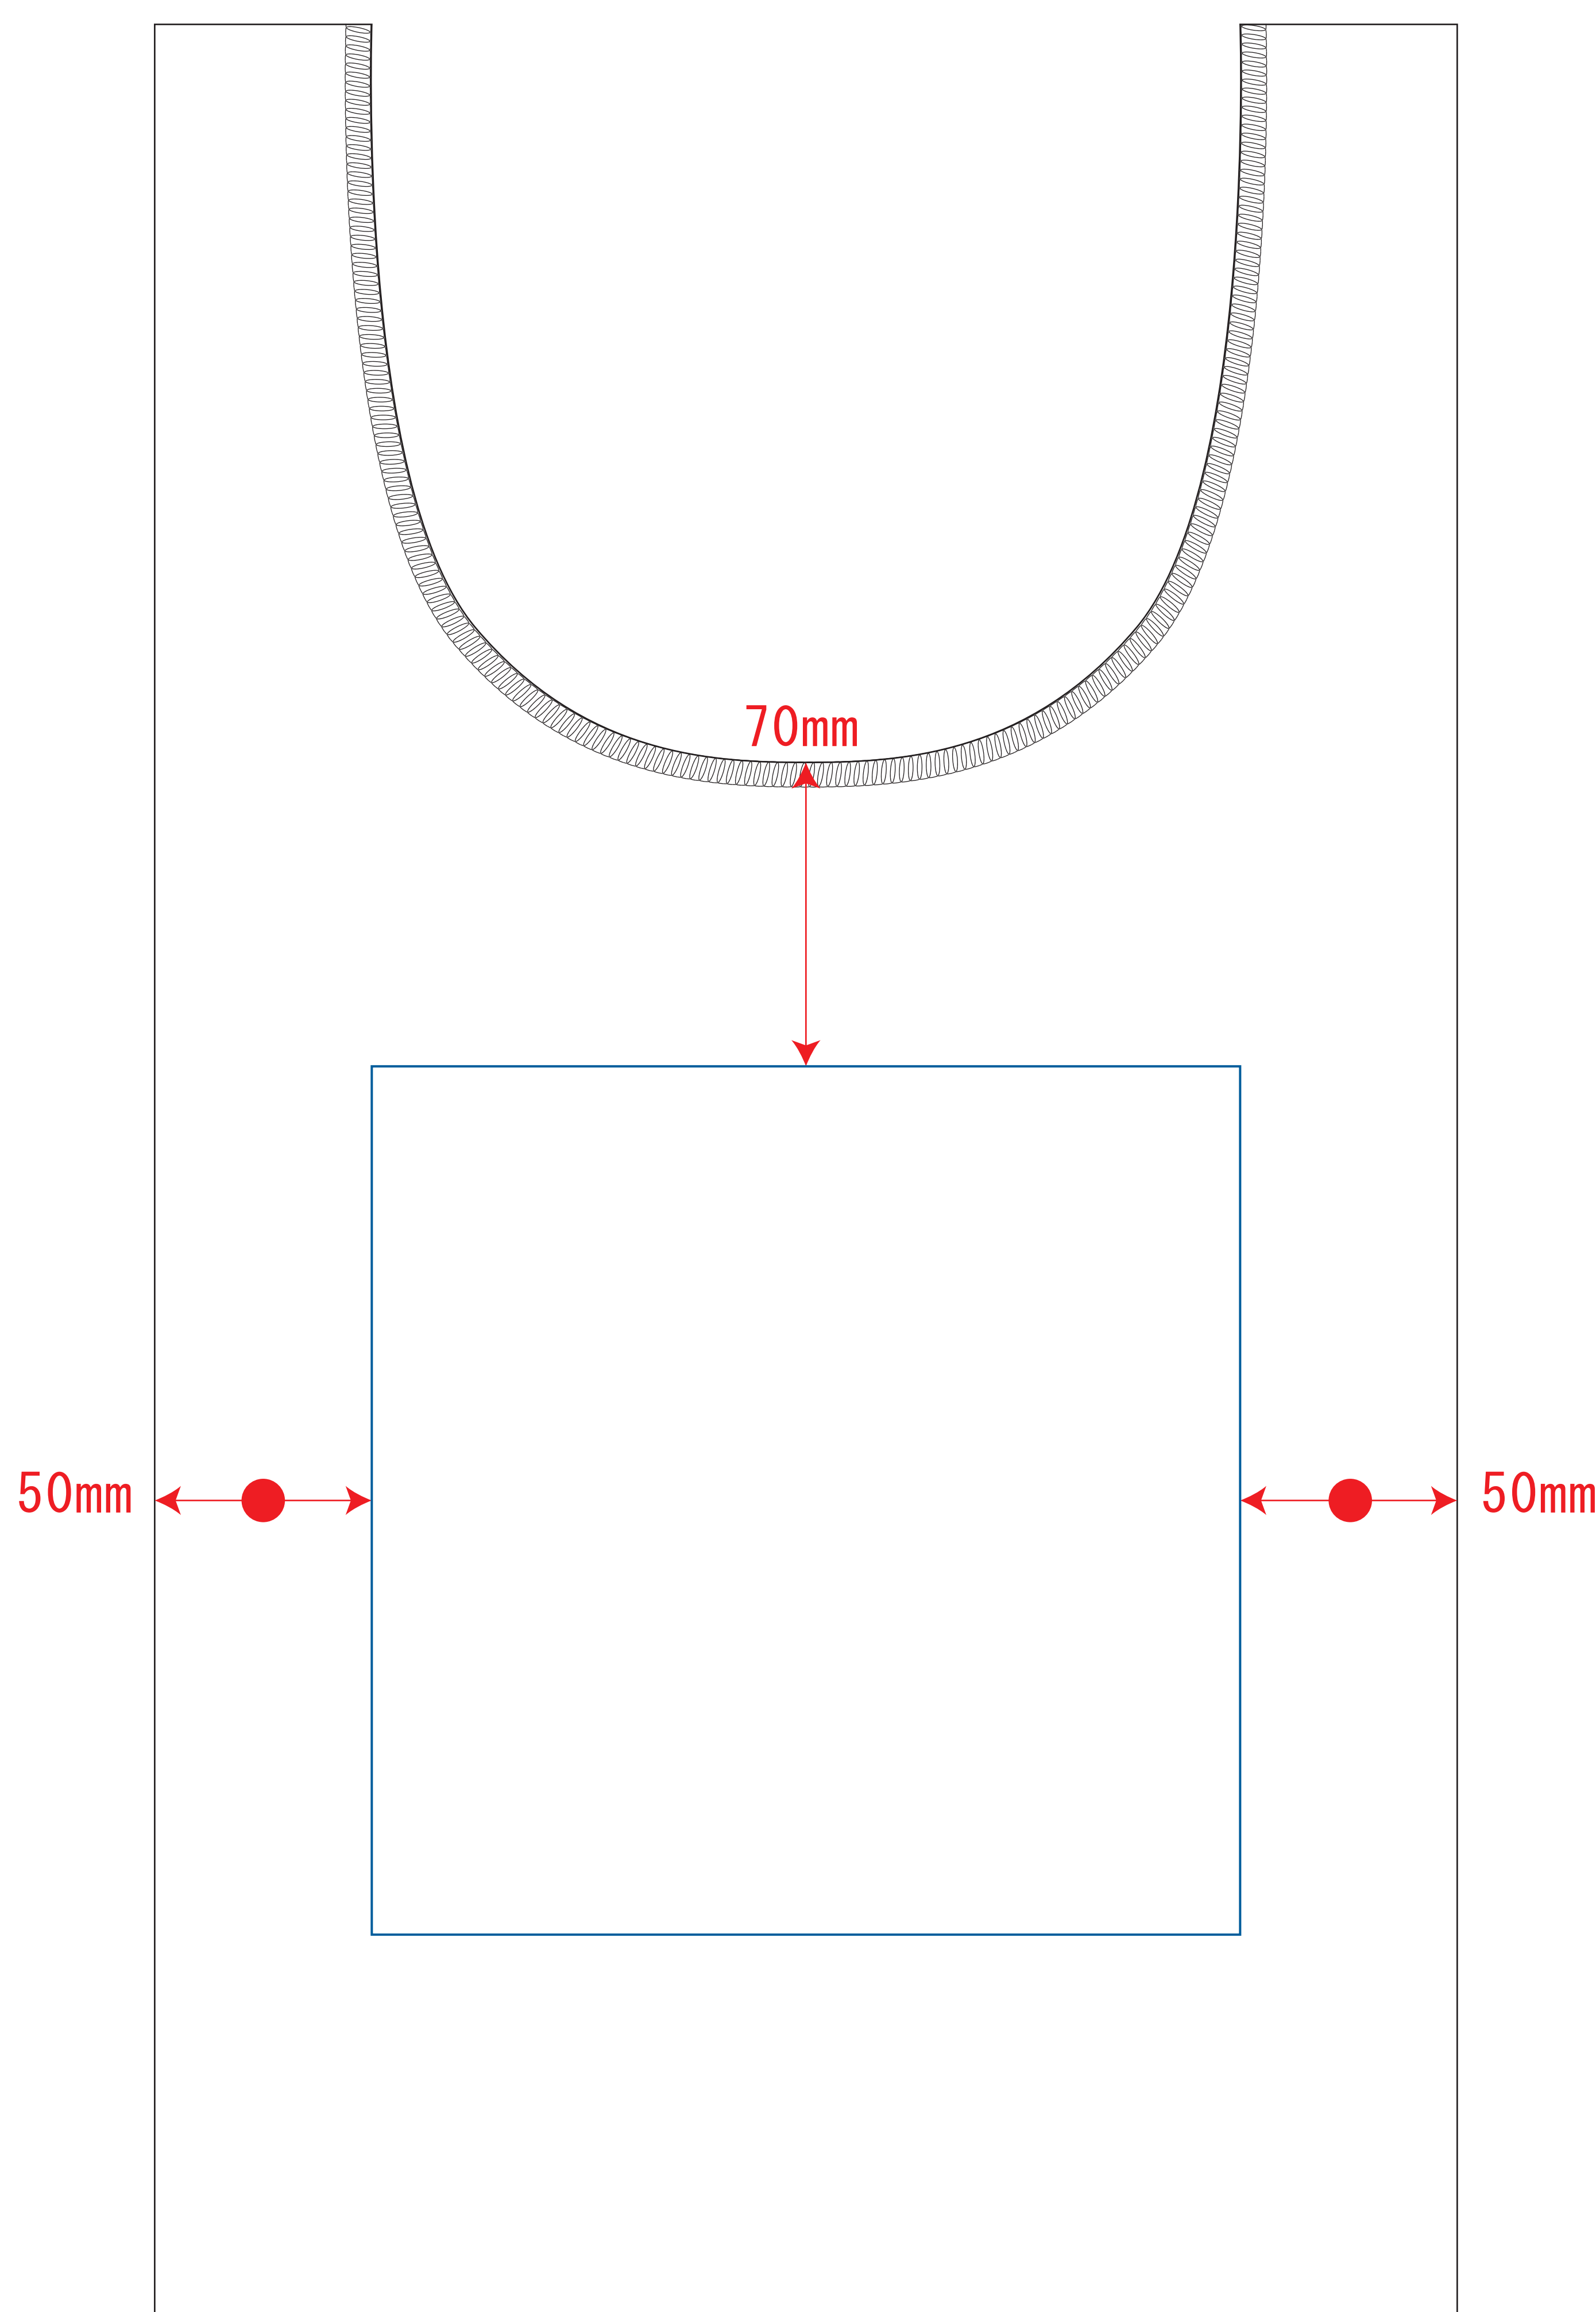

デザインスペース：W200×H200 (mm)

■シルク印刷 最大範囲：W200×H200 (mm)

□...印刷領域 ※この領域を超えての印刷はできません。

デザイン指示