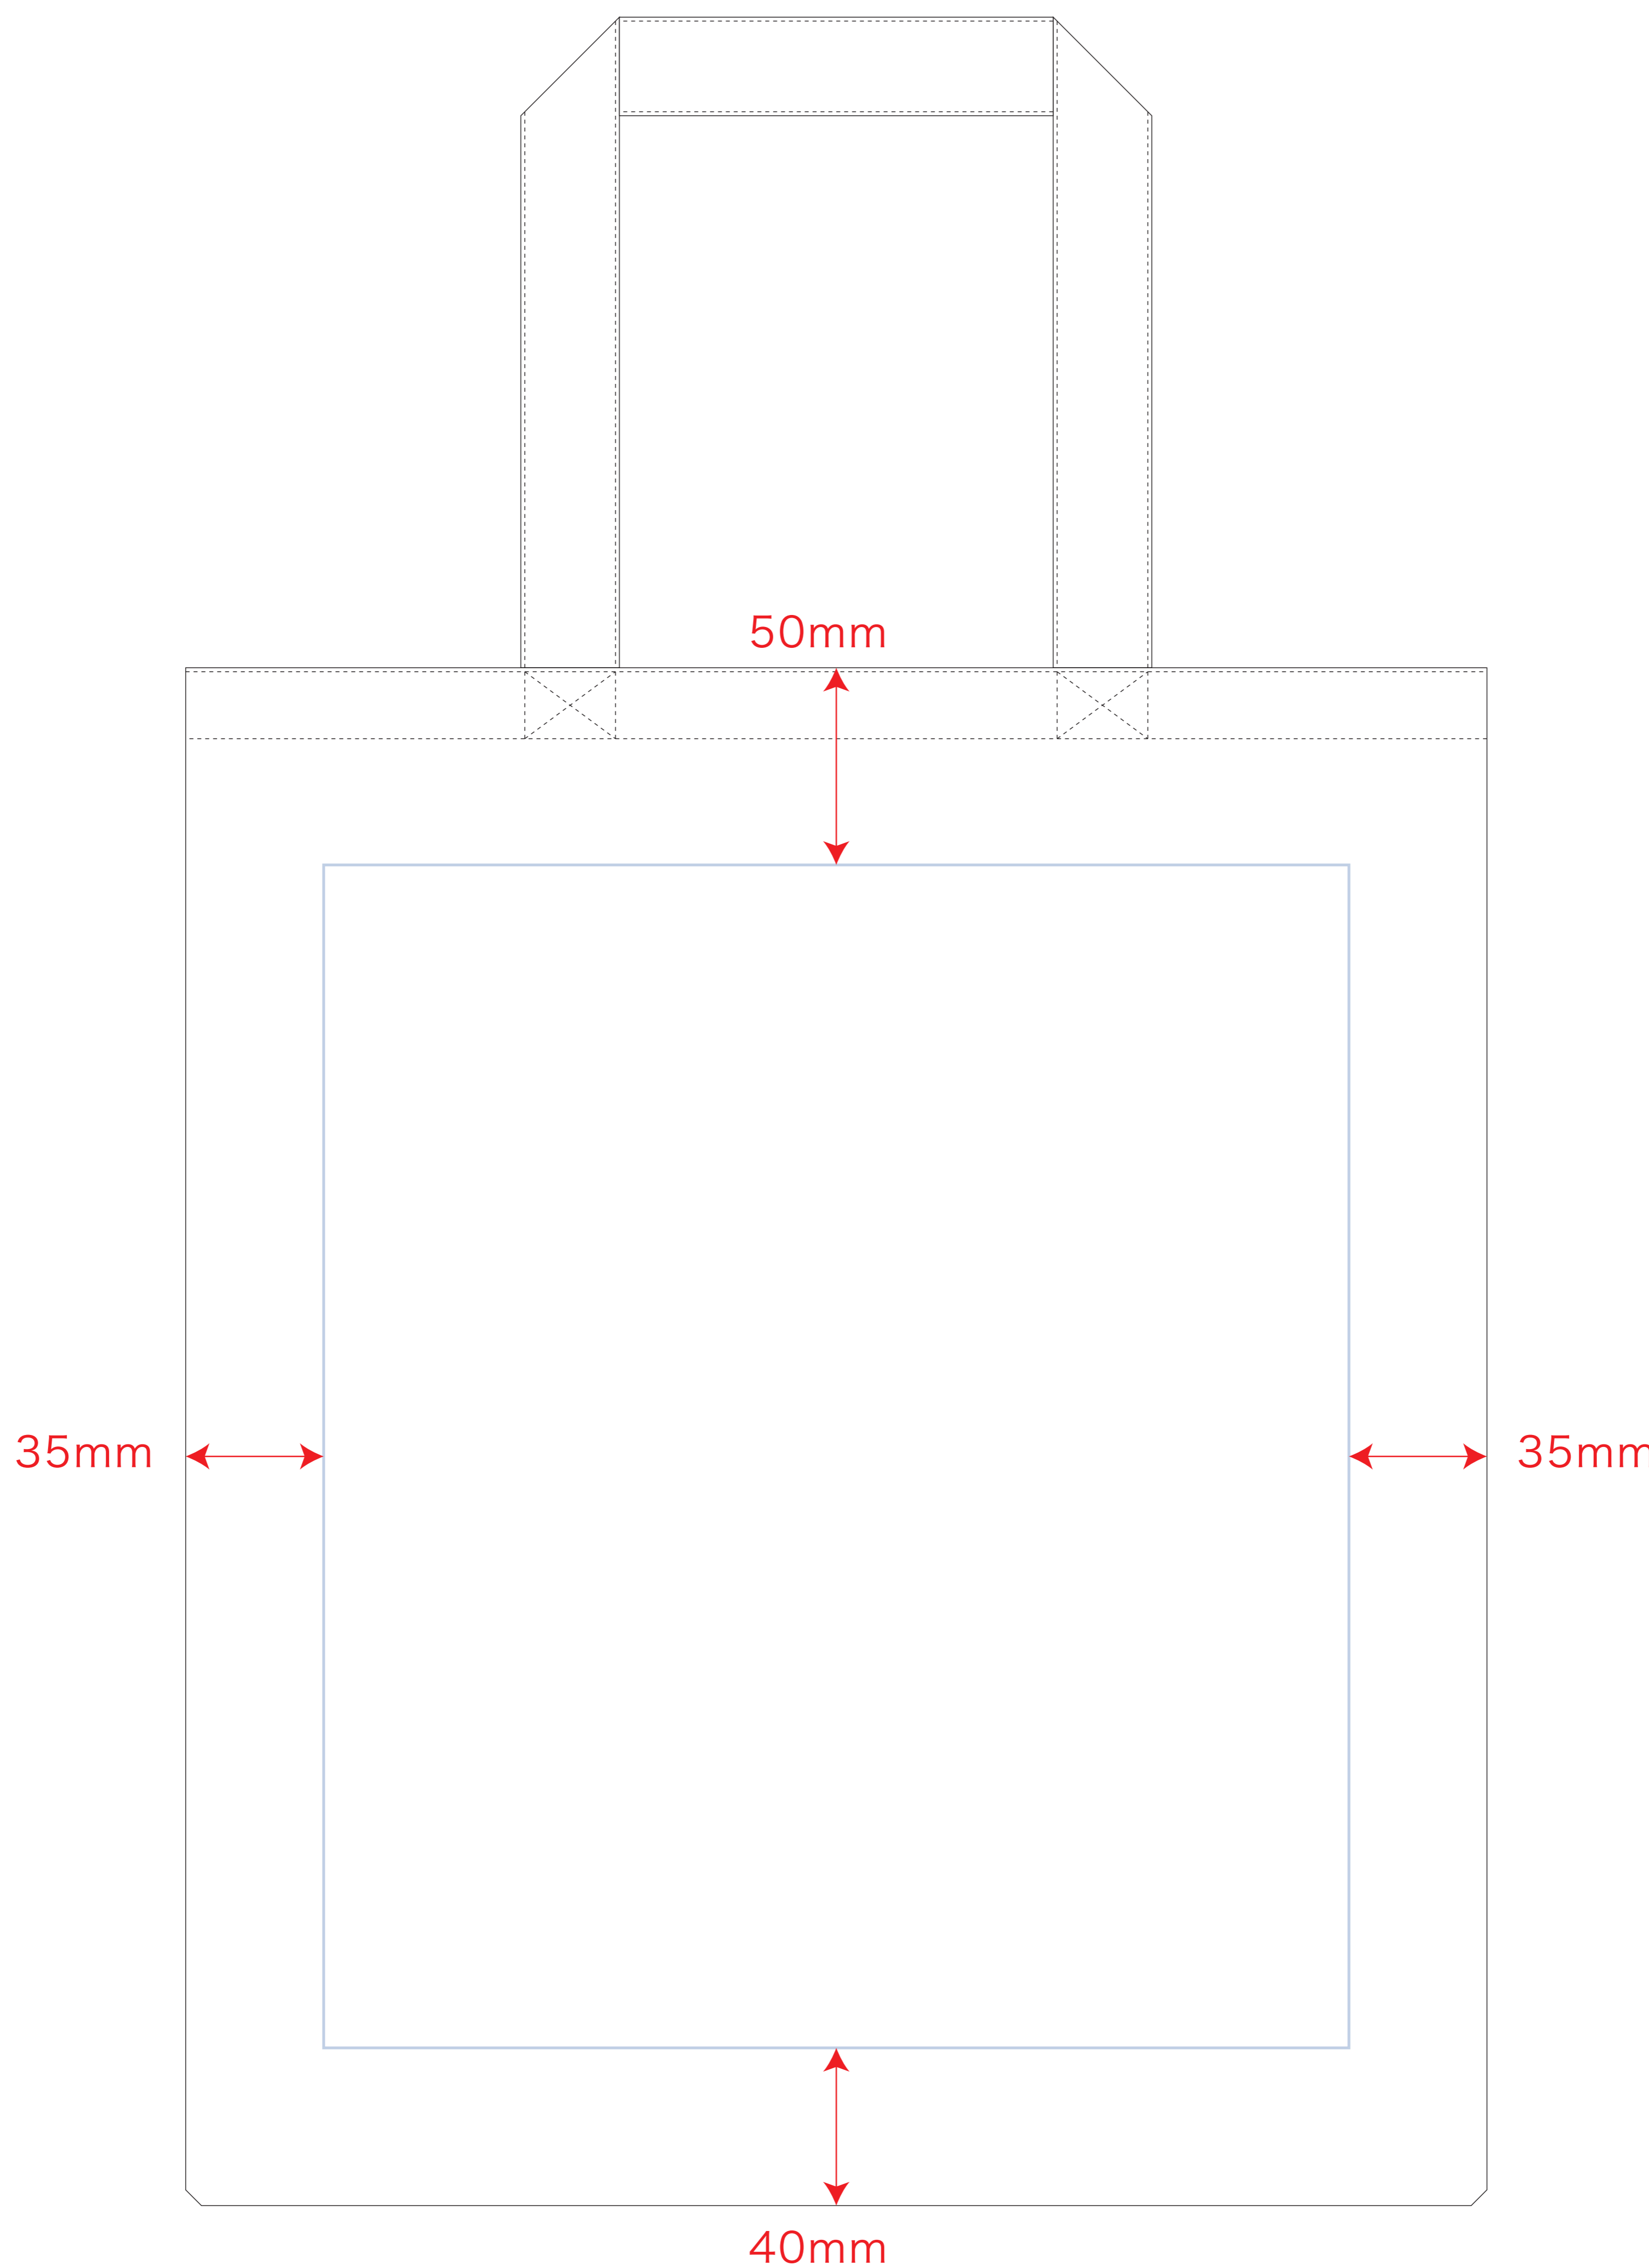

ライトキャンバスバッグ (L) デザインフォーマット

※ナチュラルのみエコマーク有り(内側)

デザインスペース：W260×H300 (mm)

■単色印刷（シルク印刷） 最大範囲：W260×H300 (mm)

■フルカラー印刷（熱転写印刷） 最大範囲：W100×H100 (mm)

- クライアント：
- 営業担当：
- 制作担当：
- 受注番号：
- 納期：2015年00月00日
- ロット：
- デザインサイズ：W000mm
- 刷り色：1C
- 刷り位置：図参照
版下原寸サイズ

※ 下の枠内  にデザインを記載ください。

 …印刷領域 ※この領域を超えての印刷はできません。