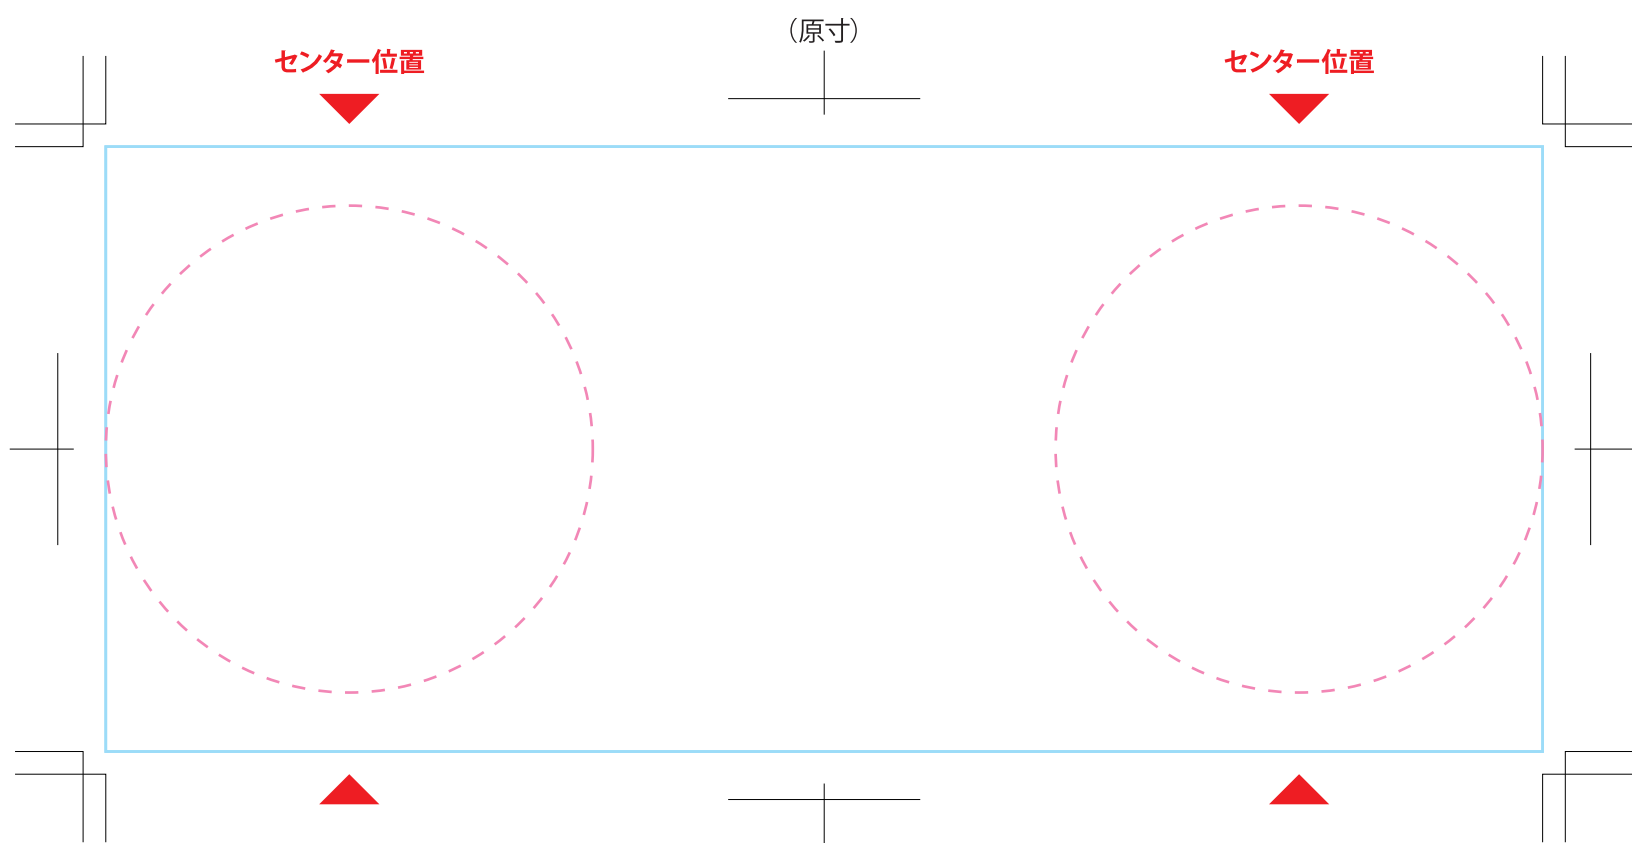

- パッド
- シルク
- インクジェット
- レーザー
- 差し替え
- エンボス
- 転写

◆イメージ (原寸)

※ハンドルから約 25mm は印刷不可です。

名入れ範囲: W190×H80mm以内

この名入範囲内でデザインデータを作成してください。

LOGO対面センター合わせ 最大サイズ