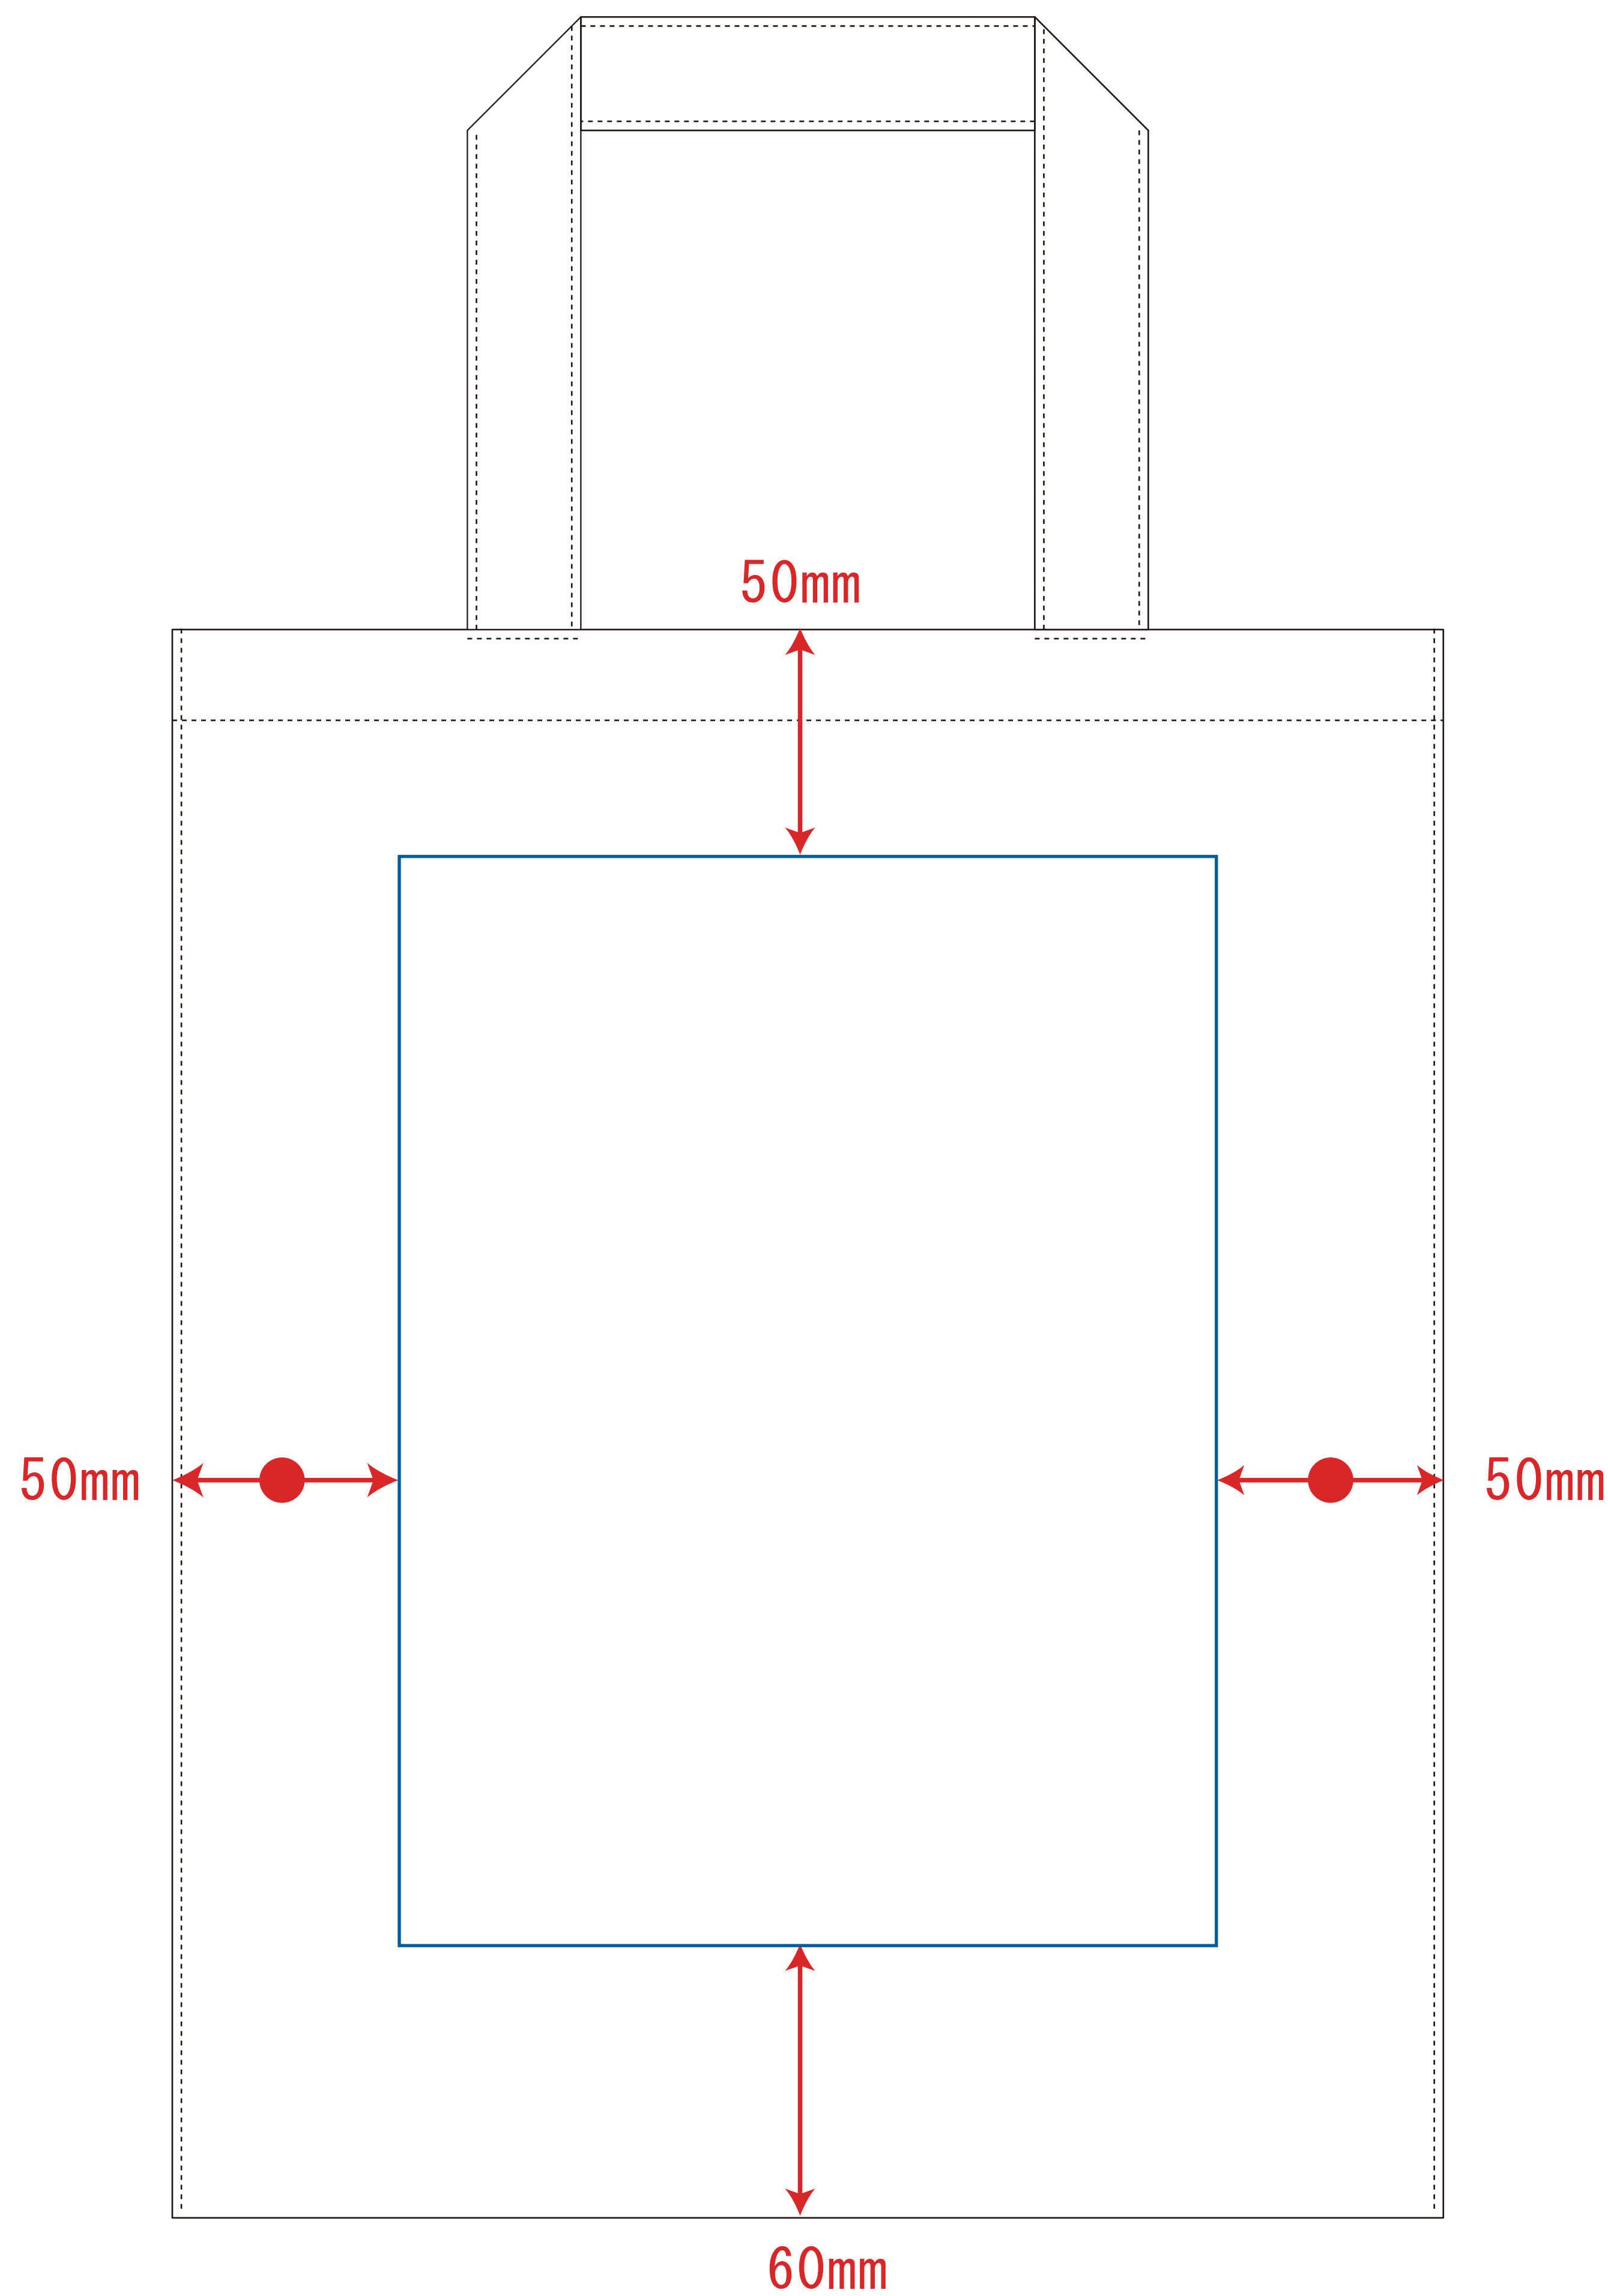

デザインスペース：W180×H240 (mm)

■シルク印刷 最大範囲：W180×H240 (mm)

...印刷領域 ※この領域を超えての印刷はできません。

デザイン指示