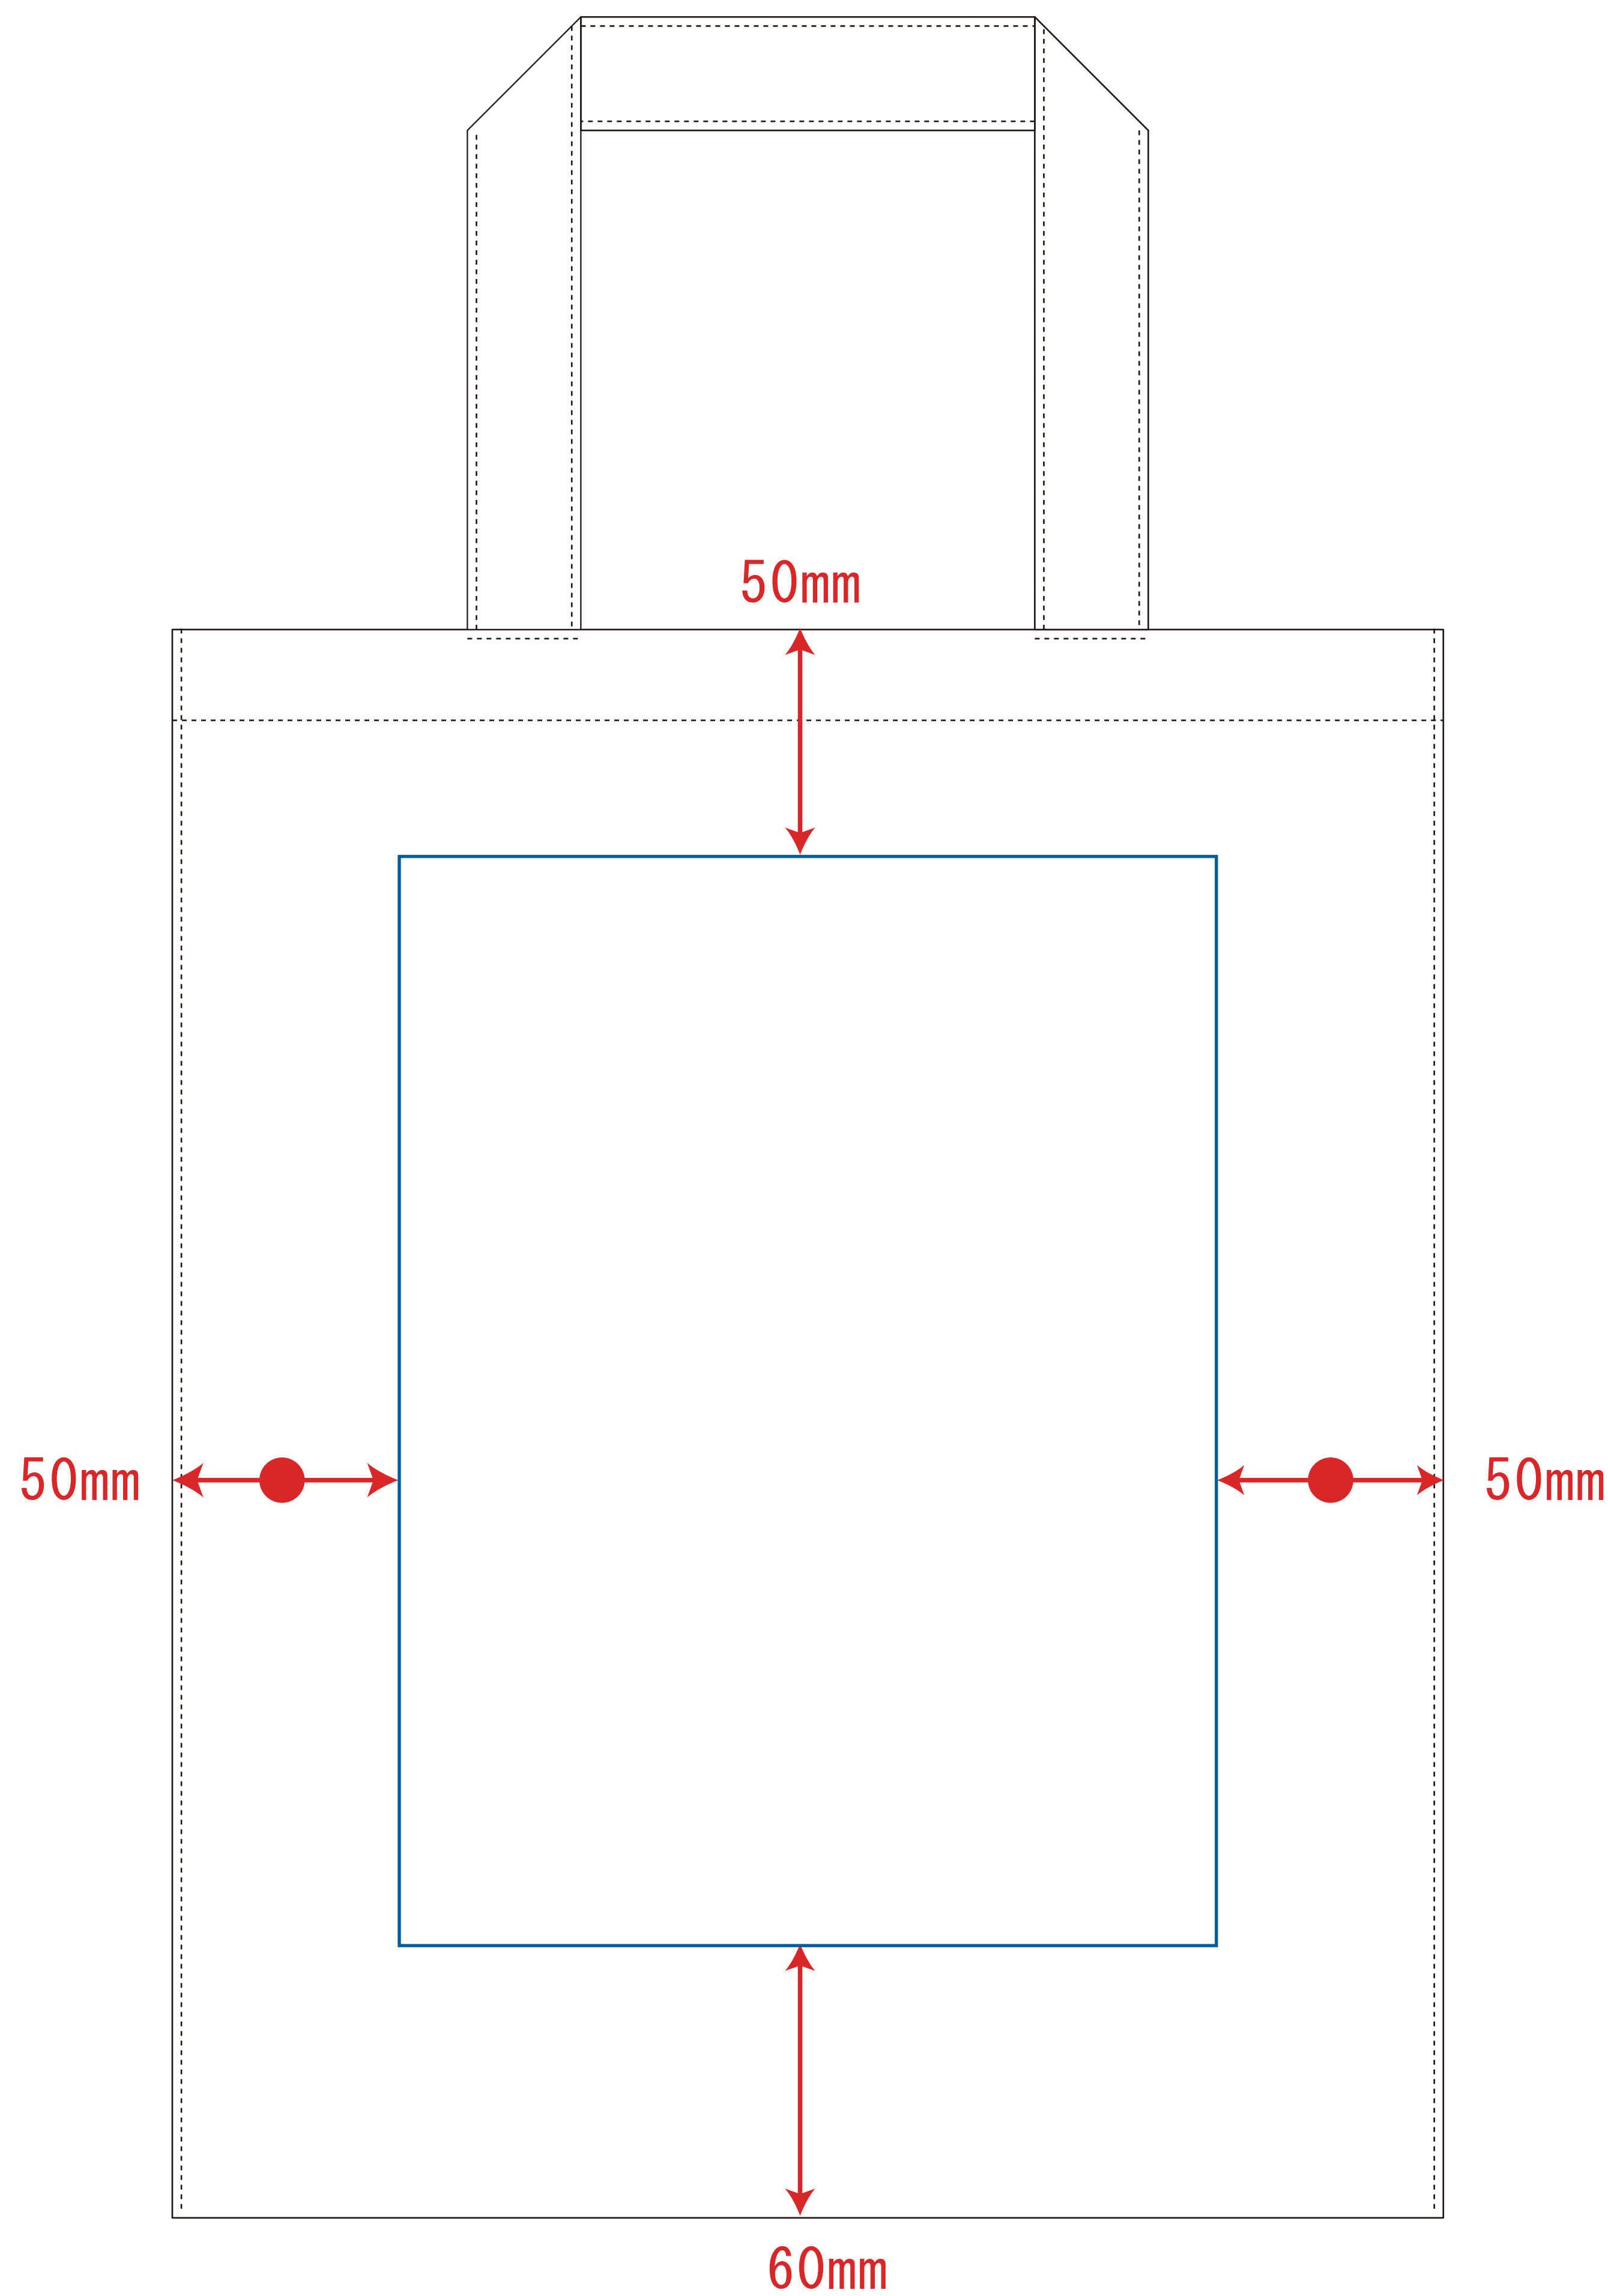

デザインスペース：W180×H240 (mm)

■シルク印刷 最大範囲：W180×H240 (mm)

 ...印刷領域 ※この領域を超えての印刷はできません。

デザイン指示