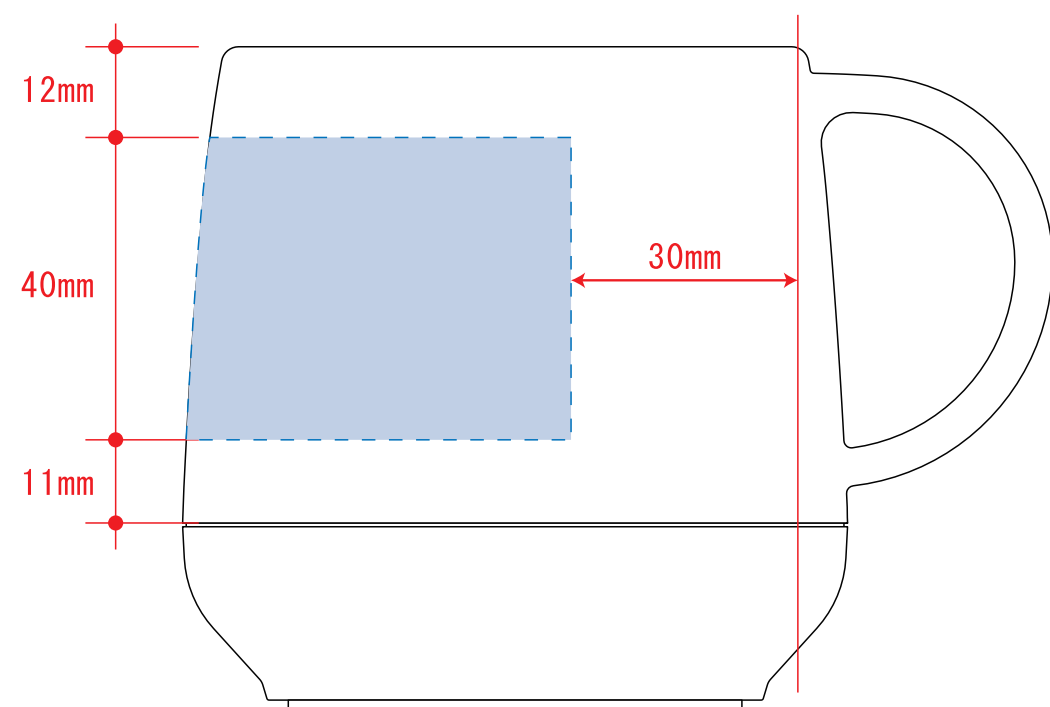

プரசァーモカフェマグ 260ml 単色印刷デザインテンプレート

デザインスペース : W156×H40(mm)

回転シルク印刷 最大範囲 : W156×H40 (mm)

☆仕上がりイメージ

※こちらにデザインを記載ください

・・・印刷領域 ※この領域を超えての印刷はできません。