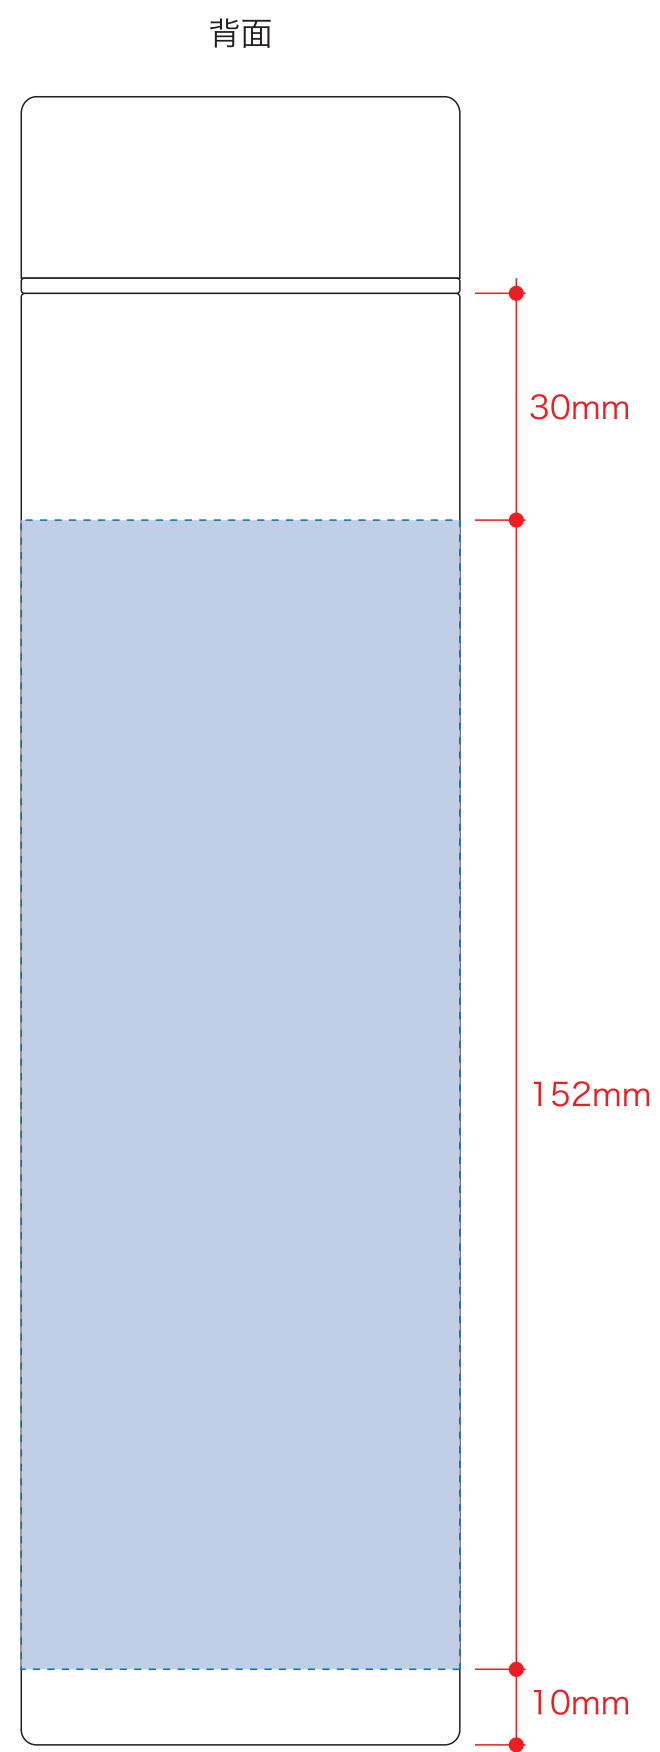

MOTTERU カラビナハンドルサーモステンレスボトル 360ml デザインテンプレート 名入れ製作所

デザインスペース：W137×H152 (mm)
■回転シルク印刷 最大範囲：W137×H152 (mm)

回転シルク用

■回転シルク印刷 最大印刷：W137×H152mm

下の枠内 □ にあわせてデザインをレイアウトしてください。

□ …印刷領域 ※この領域を超えての印刷はできません。