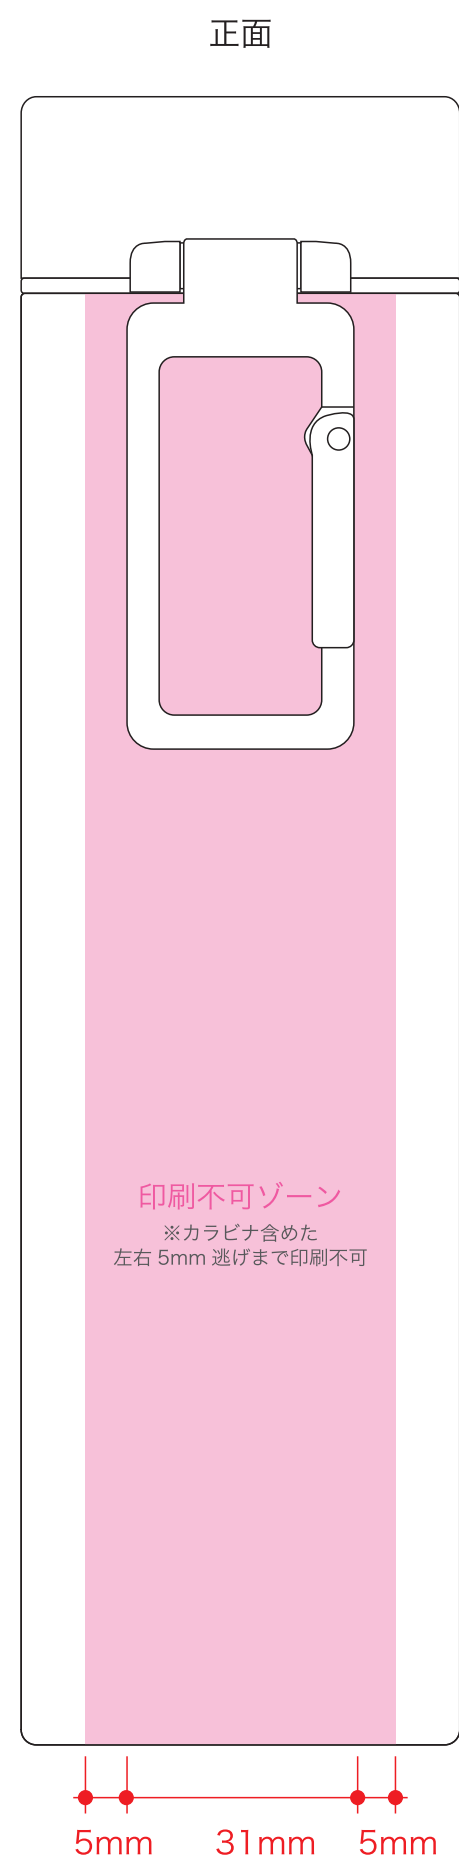

MOTTERU カラビナハンドルサーモステンレスボトル 360ml デザインテンプレート 名入れ製作所

デザインスペース：W137×H152 (mm)
■回転シルク印刷 最大範囲：W137×H152 (mm)

回転シルク用

■回転シルク印刷 最大印刷：W137×H152mm

下の枠内 □ にあわせてデザインをレイアウトしてください。

□ …印刷領域 ※この領域を超えての印刷はできません。