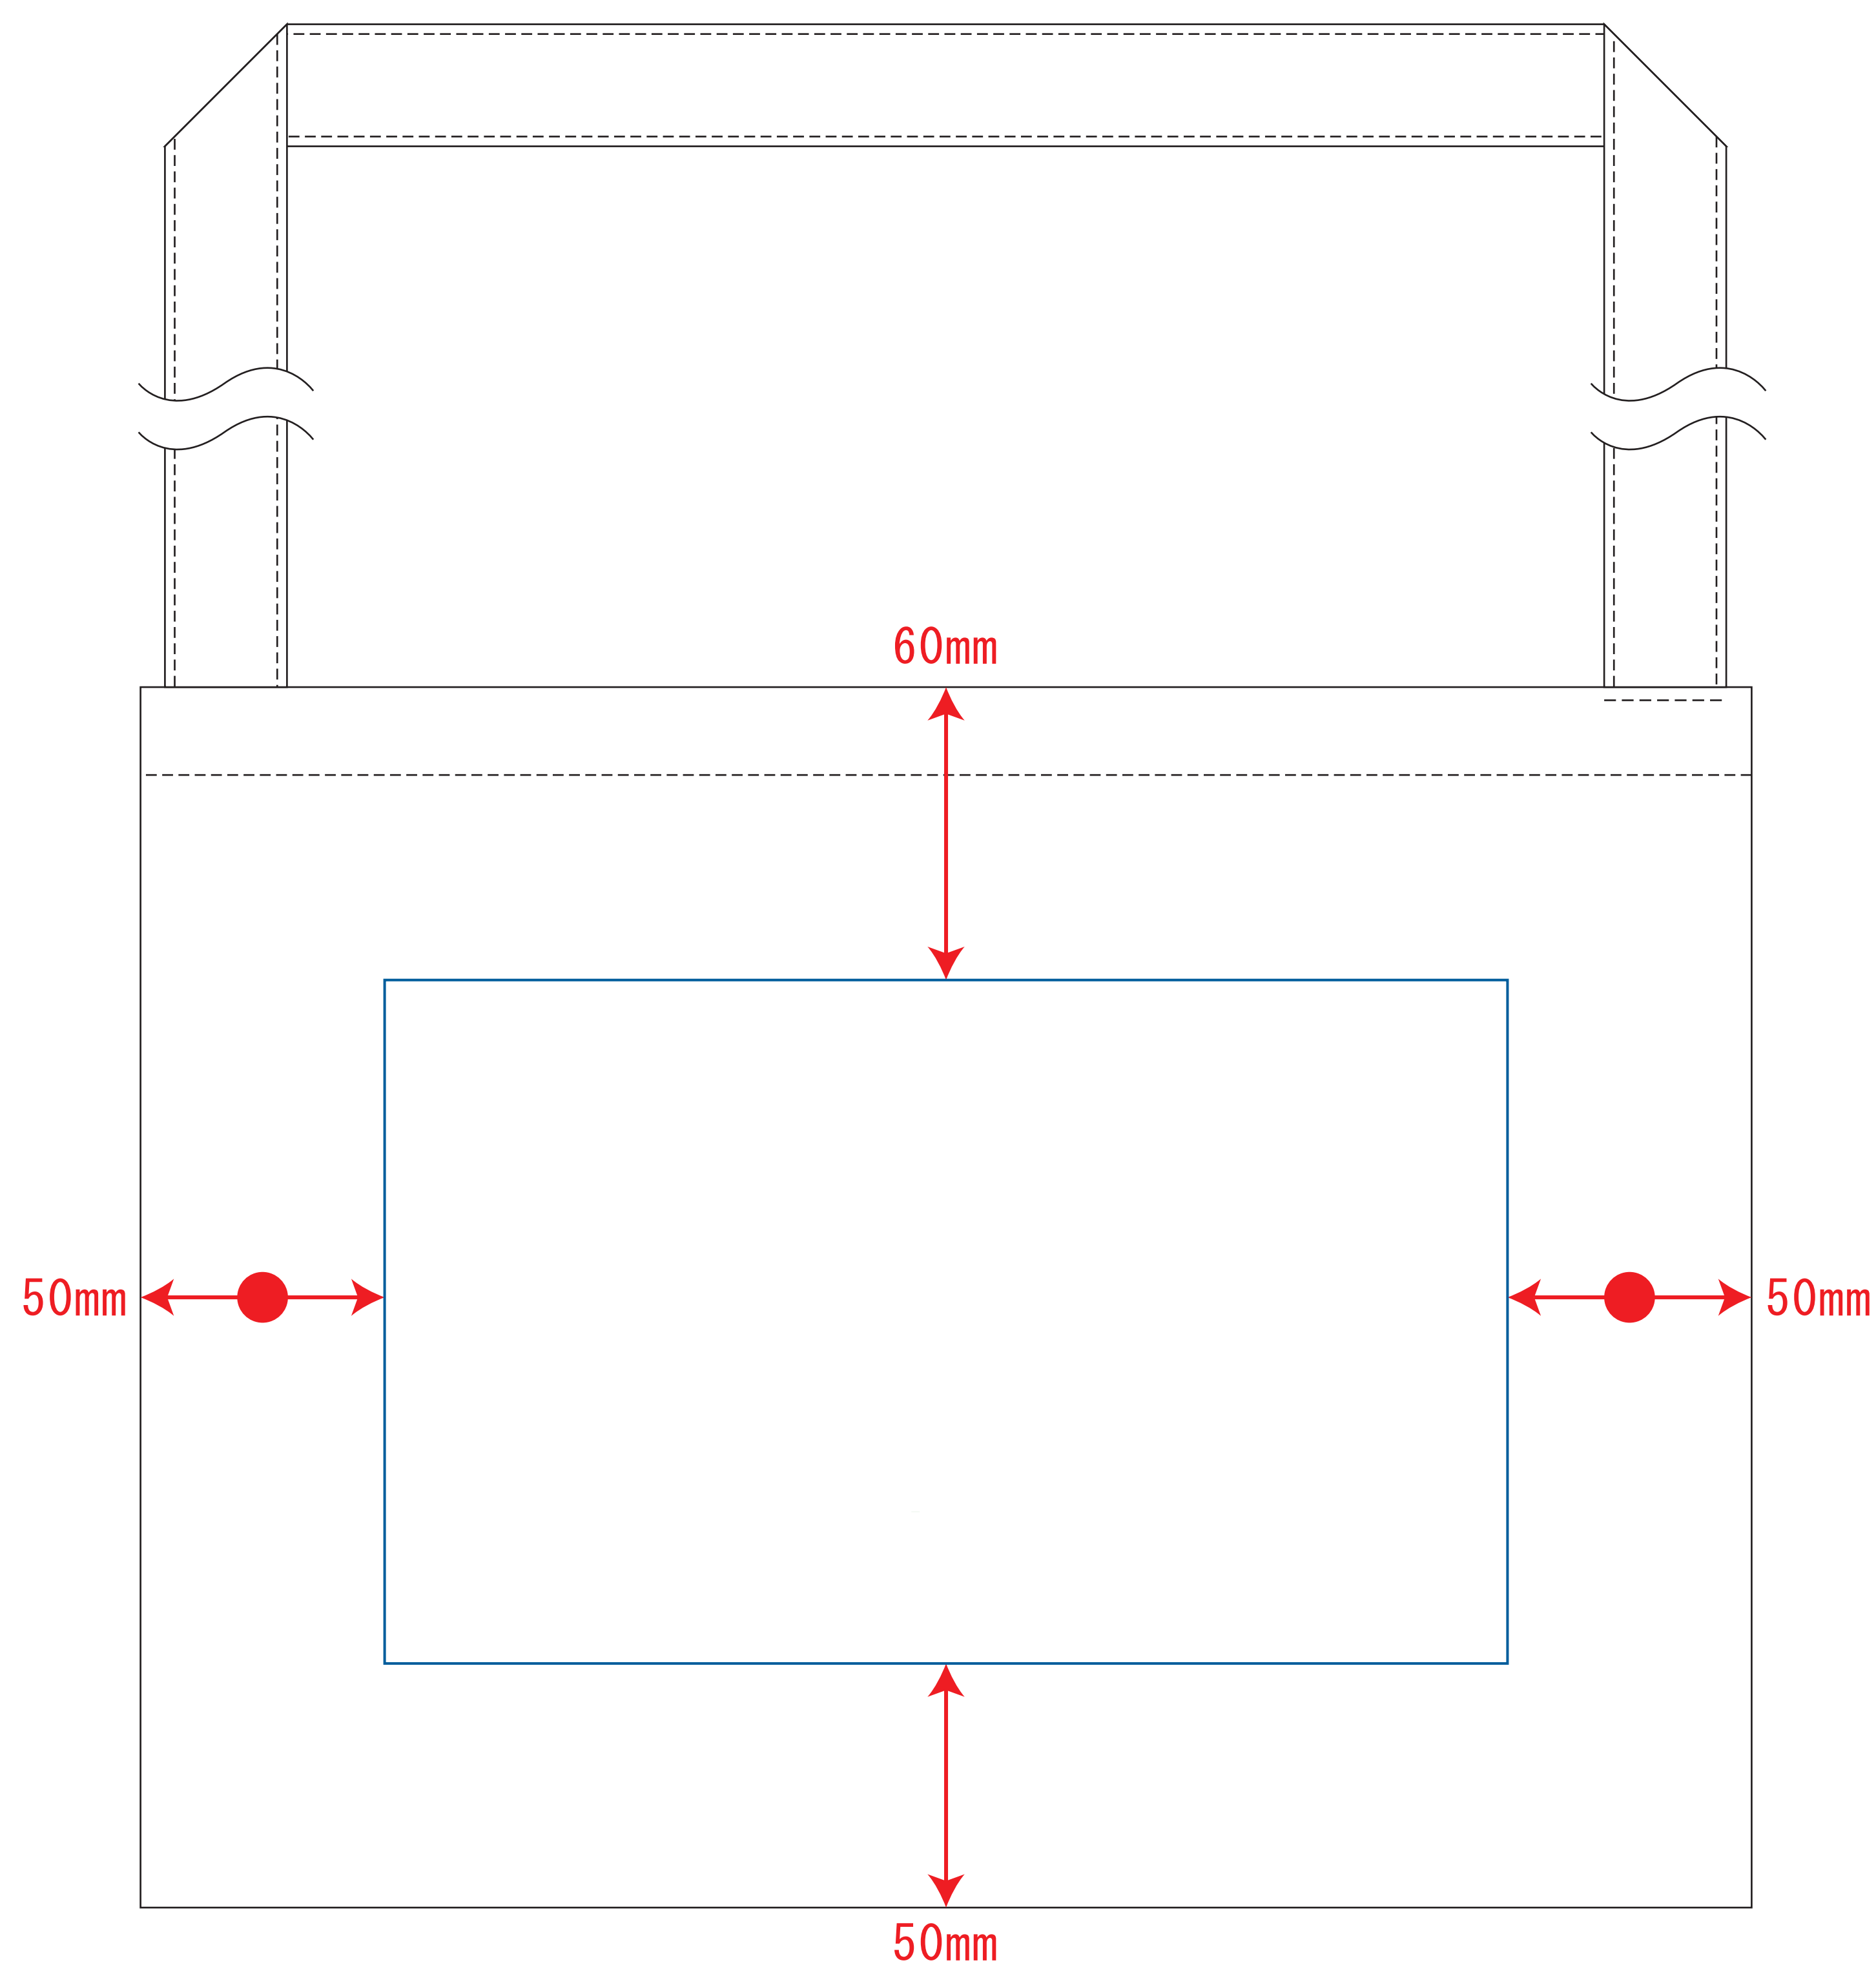

デザインスペース：W230×H140 (mm)

■シルク印刷 最大範囲：W230×H140 (mm)

 ...印刷領域 ※この領域を超えての印刷はできません。

デザイン指示