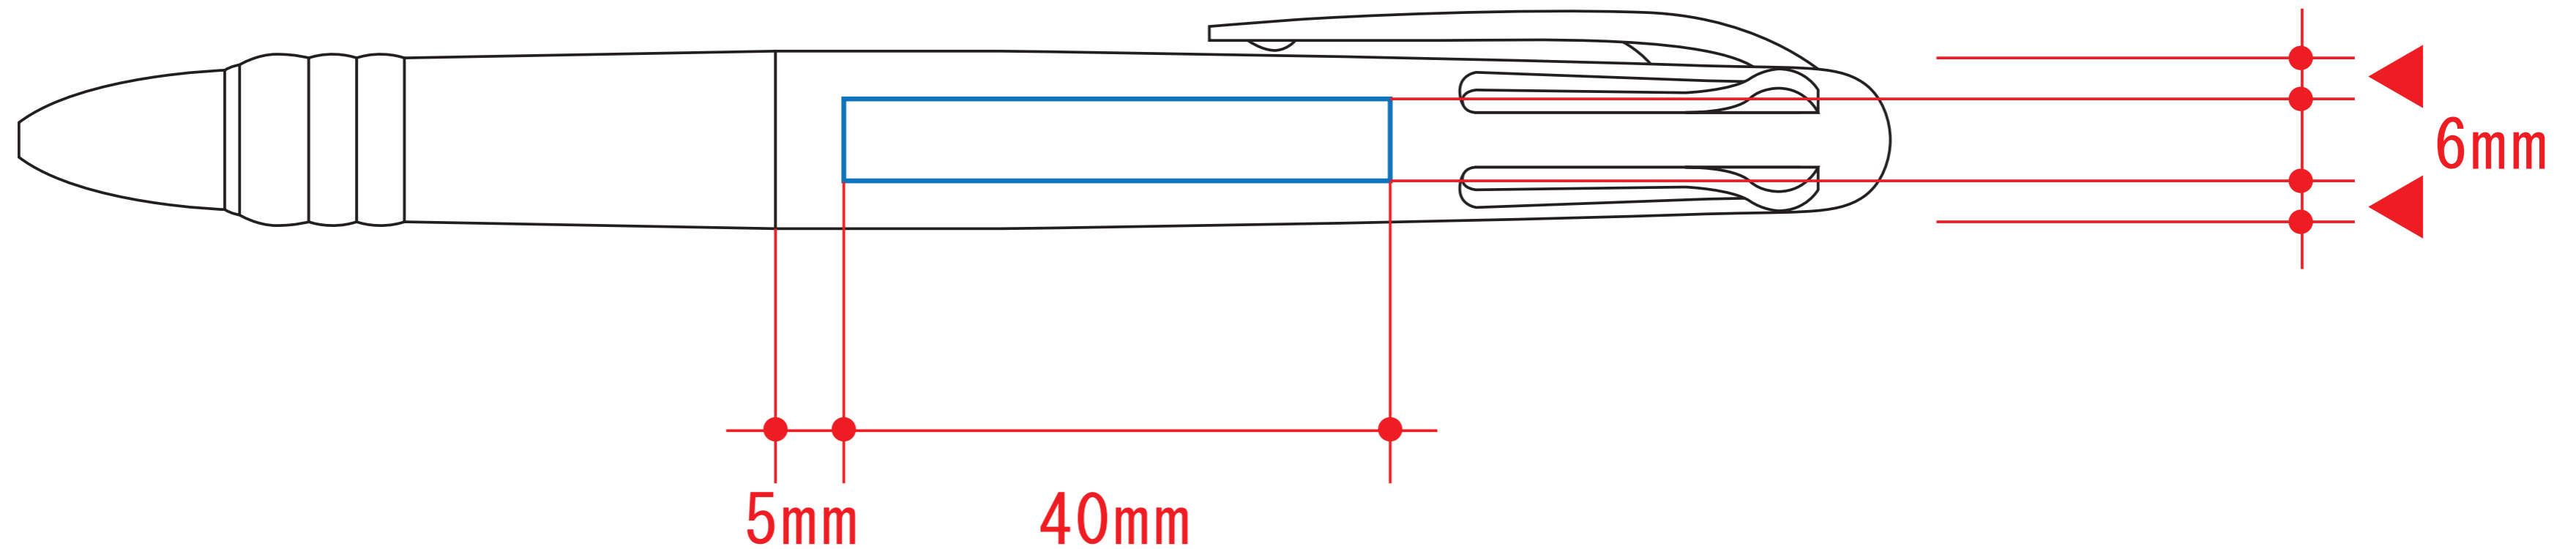

3色プラスワンボールペン

デザインスペース：W40×H6 (mm)
インクジェット印刷

ご希望のカラーに○をしてください

本体色

ブルー ブラック グリーン ピンク ホワイト

 …印刷領域 ※この領域を超えての印刷はできません。