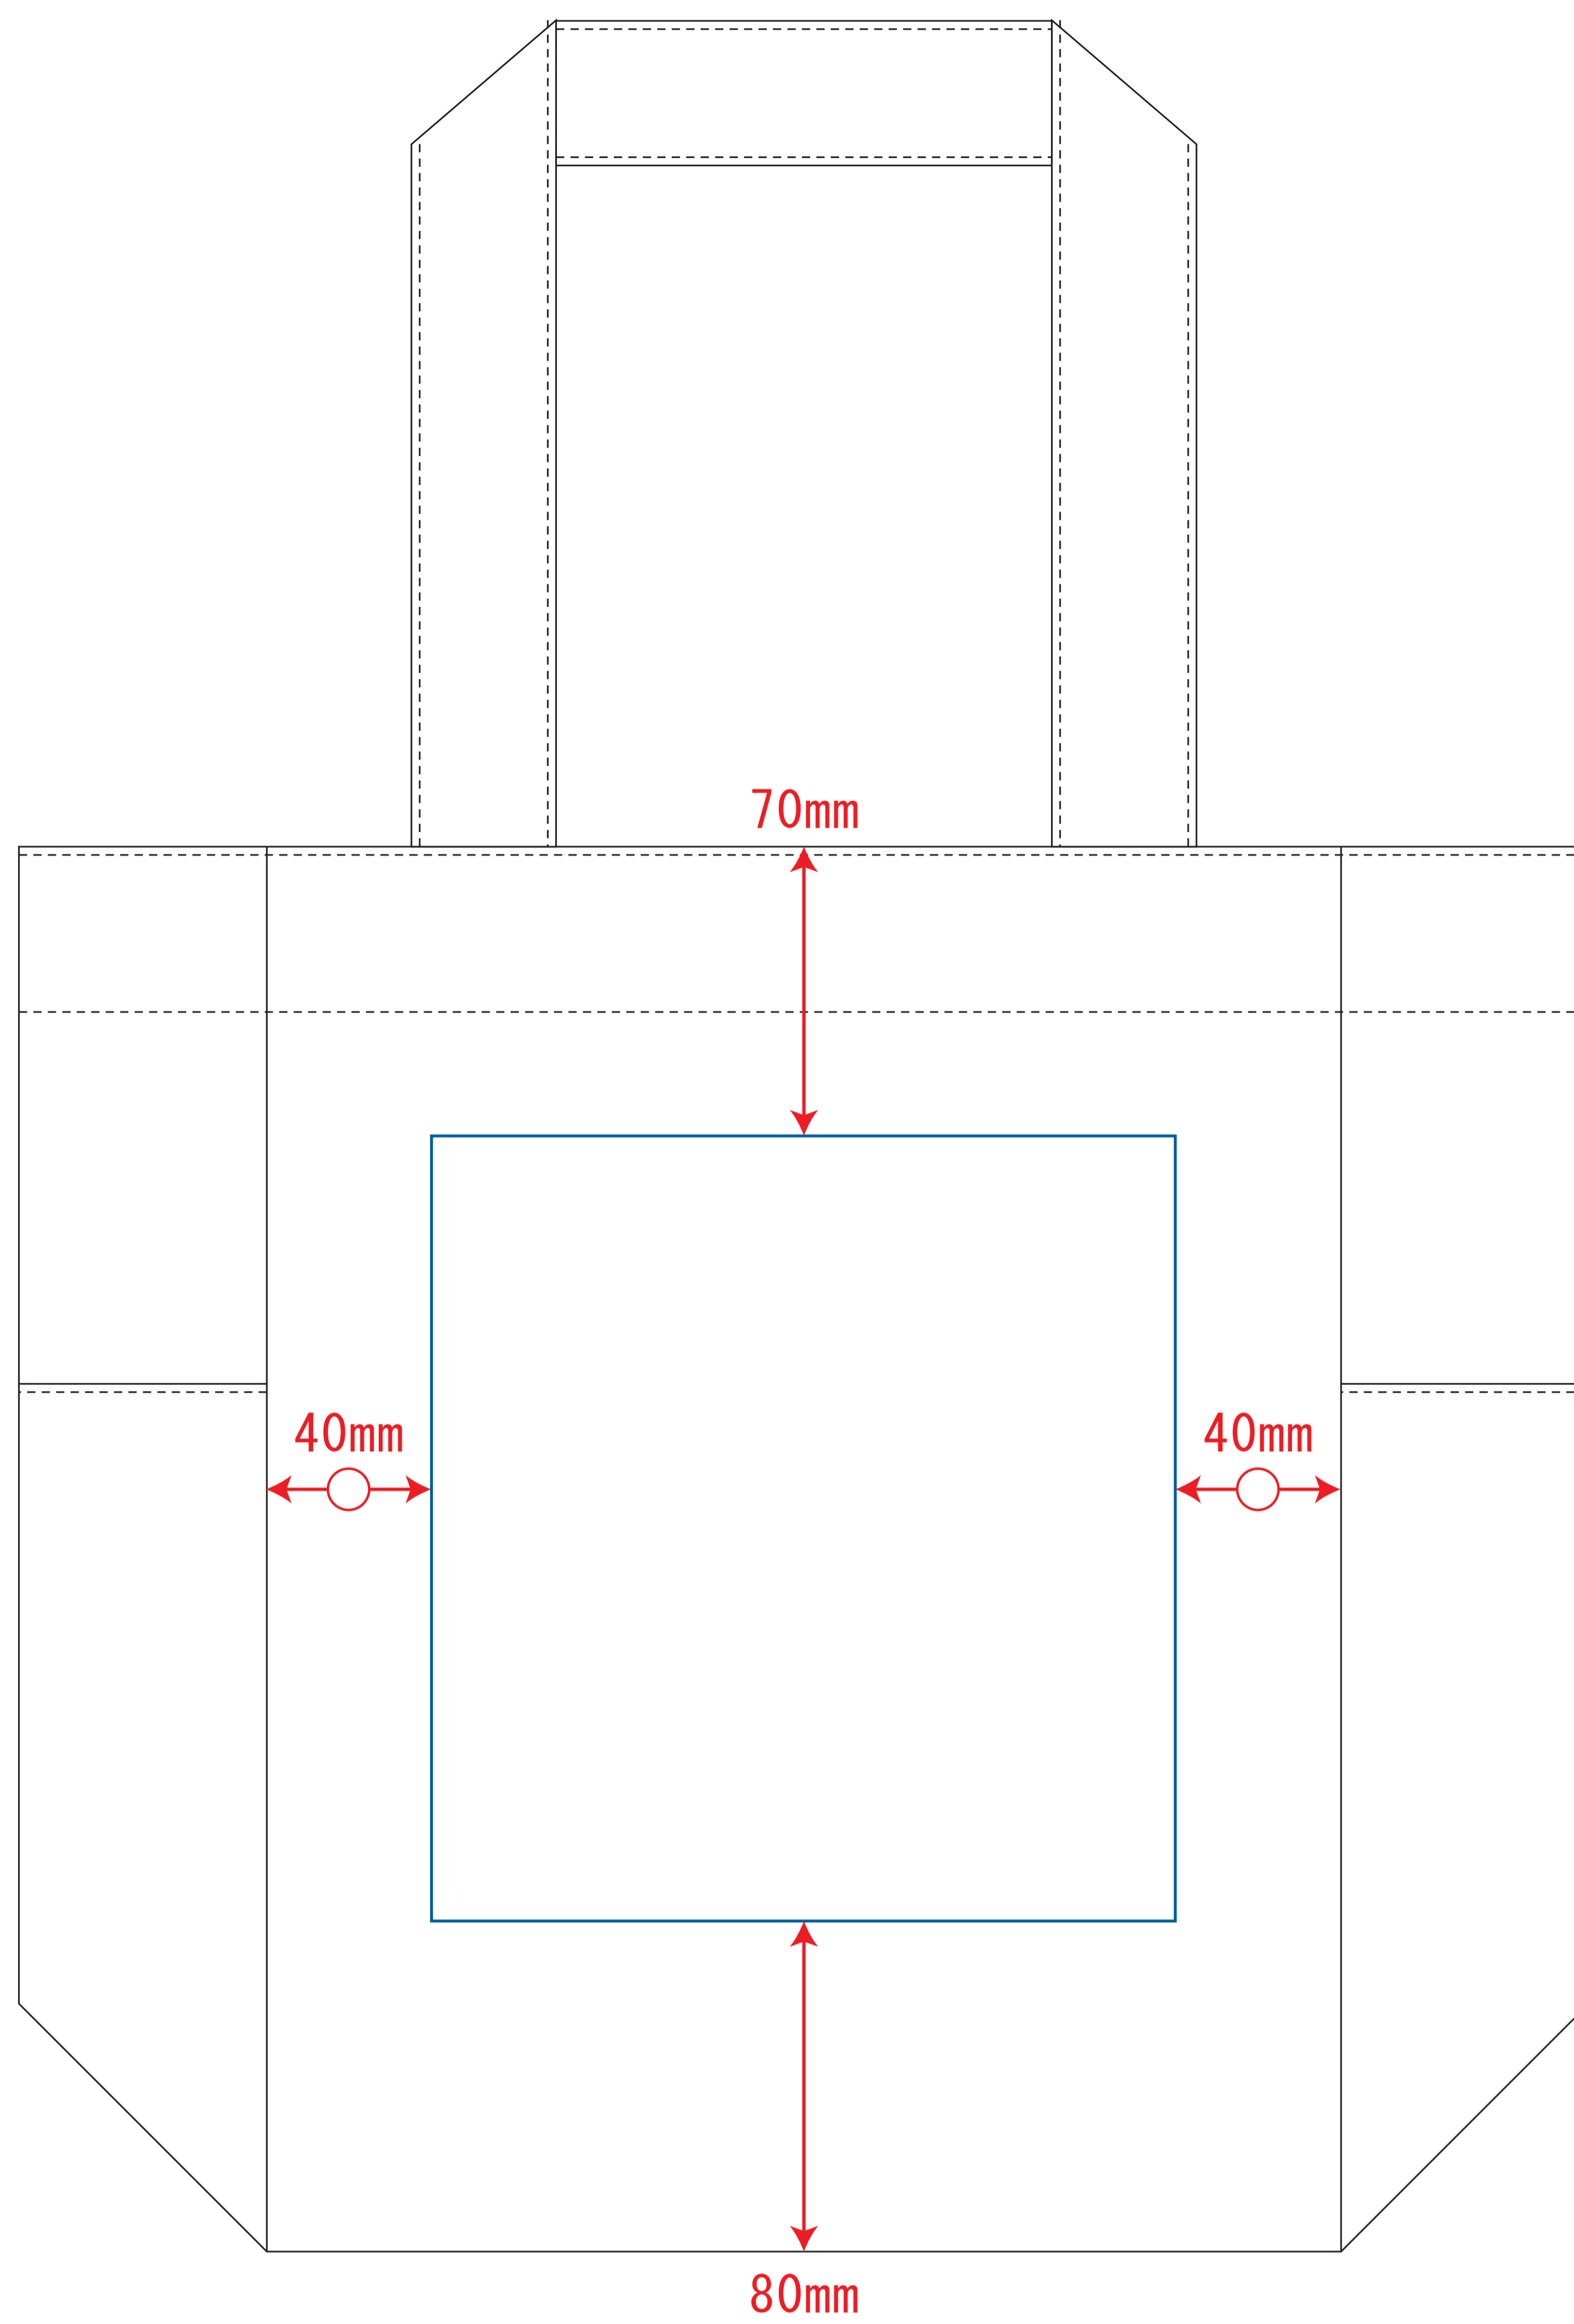

※内ポケット有 (内ポケットが付いている側は印刷不可)

レイアウト可能範囲 : W180×H190 (mm)

■シルク印刷 最大範囲 : W180×H190 (mm)

 ...印刷領域 ※この領域を超えての印刷はできません。

デザイン指示