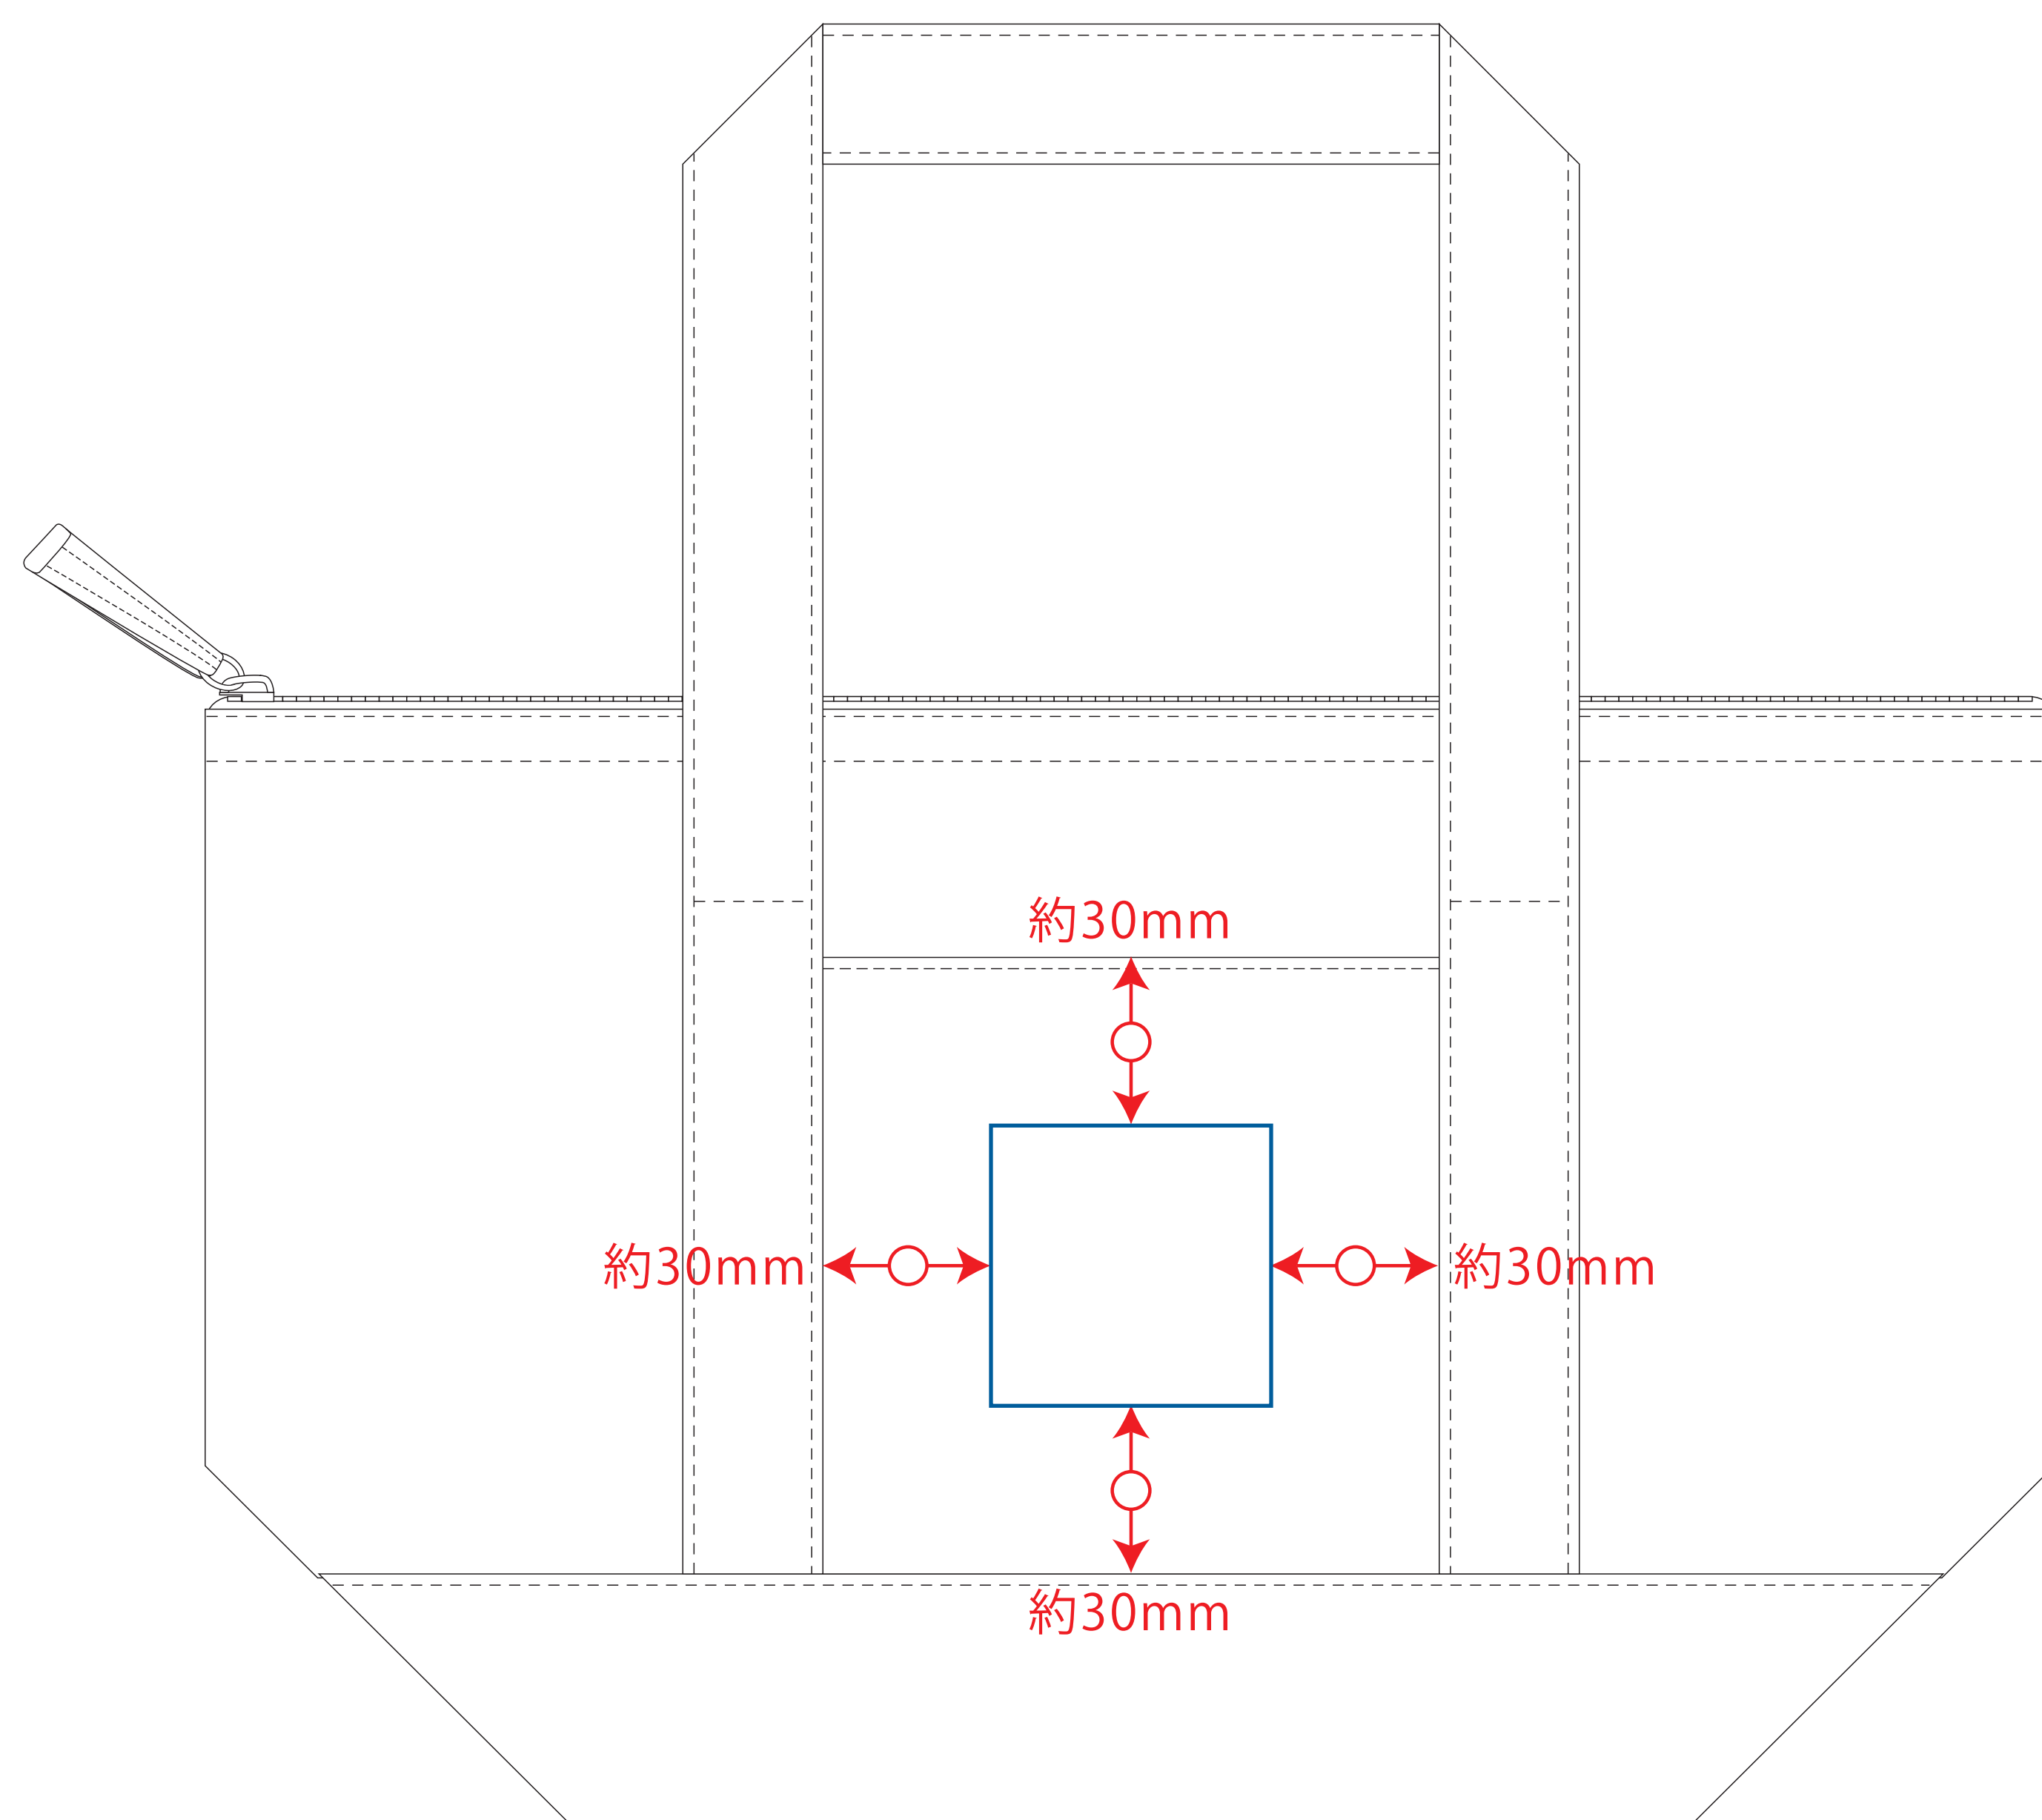

デザインスペース : W50×H50 (mm)

■シルク印刷 最大範囲 : W50×H50 (mm)

 ...印刷領域 ※この領域を超えての印刷はできません。

デザイン指示